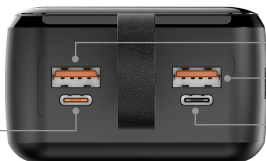

# Banque de puissance à charge rapide **30000 mAh** 65 W avec USB Type-C

Bouton marche/arrêt

Affichage de la capacité de la batterie

Port de chargement USB rapide  
(Câble USB non inclus)

Câble de type C

Sortie/entrée de type C:  
5V/3 A, 9V/3 A, 12V/3 A,  
15V/3 A, 20V/3,25A (65 W  
maximum).

USB-OUT1: 4,5 V/5A, 5V/4,5A, 5V/3A, 9V/2A,  
12V/1,5A (22,5W maximum)

USB-OUT2: 5V/3A, 9V/2 A, 12V/1,5A  
(18W maximum)

Entrée de type C: 5V/3A, 9V/2A, 12V/1,5A  
(18W maximum).