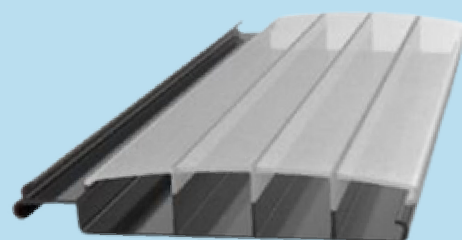

Tilgjengelig i polykarbonat

I fargene solar og alu-look.