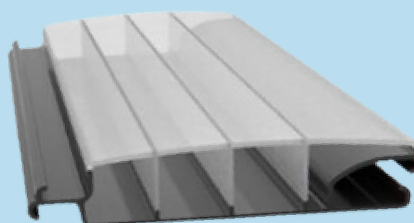

EcoTop

Kommer i PVC og stål. Med solcellepanel eller
230 V tilkobling samt sikkerhetsbryter

Dekselet betjenes med nøkkelbryter montert på en konsoll

Integrert i bassenget, under vannlinjen

I et rom i øvre del av bassenget

Sikkerhetsløsninger

Manuell
Festet på bassengkanten
(egnet for duk)

Automatisk
Kun for basseng med
skimmer.

Manuell
Festet i basseng-
veggen

Profil og fargemuligheter

Standard profil 60x14mm:

U = 4.55 W/m²K

3 luftkammer pr. lamell

Tilgjengelig i PVC

I fargene

hvit, beige, lys grå, lys blå,

Solar og transparent.

Tilgjengelig i polykarbonat

I fargene solar, transparent

og alu-look.