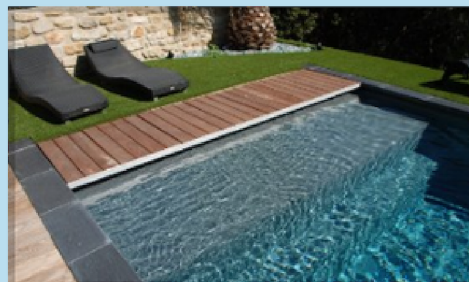

I et rom i øvre del av bassenget, for high level basseng