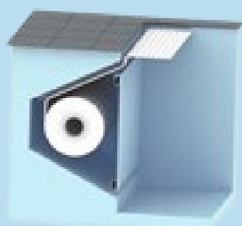

Bassengvann i en separat høytrykkskrets
rensers lamellene mens du bruker dekkelet.

Fjernkontroll

Appstyring

Monterings muligheter

PremiumTop

Kommer i syrefast stål med tre detaljer
Kan monteres med og uten kasse

EcoTop

Kommer i PVC og stål. Med solcellepanel eller
230 V tilkobling samt sikkerhetsbryter

Dekselet betjenes med nøkkelbryter montert på en konsoll

Integrert i bassenget, under vannlinjen

I et rom i øvre del av bassenget

I et rom i øvre del av bassenget, for high level basseng

I innbygd kasse på bunnen

I innbygd kasse i veggen

I et rom
bak trappen
eller som en benk
i bredden.
Også for lav vannstand

I rom under
bassengulvet