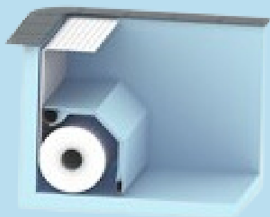

Bassengvann i en separat høytrykkskrets
rensers lamellene mens du bruker dekkelet.

Fjernkontroll

Appstyring

Monterings muligheter

PremiumTop

Kommer i syrefast stål med tre detaljer
Kan monteres med og uten kasse

EcoTop

Kommer i PVC og stål. Med solcellepanel eller
230 V tilkobling samt sikkerhetsbryter

Dekselet betjenes med nøkkelbryter montert på en konsoll

Integrert i bassenget, under vannlinjen

I et rom i øvre del av bassenget

I et rom i øvre del av bassenget, for high level basseng

I innbygd kasse på bunnen

I innbygd kasse i veggen

I et rom
bak trappen
eller som en benk
i bredden.
Også for lav vannstand

I rom under
bassengulvet