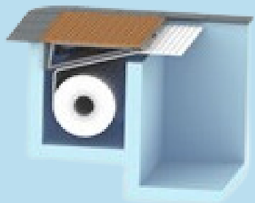

Bassengvann i en separat høytrykkskrets
rensers lamellene mens du bruker dekkelet.

Fjernkontroll

Appstyring

Monterings muligheter

PremiumTop

Kommer i syrefast stål med tre detaljer
Kan monteres med og uten kasse

EcoTop

Kommer i PVC og stål. Med solcellepanel eller
230 V tilkobling samt sikkerhetsbryter

Dekselet betjenes med nøkkelbryter montert på en konsoll

Integrert i bassenget, under vannlinjen

I et rom i øvre del av bassenget

I et rom i øvre del av bassenget, for high level basseng

I innbygd kasse på bunnen

I innbygd kasse i veggen

I et rom
bak trappen
eller som en benk
i bredden.
Også for lav vannstand

I rom under
bassengulvet