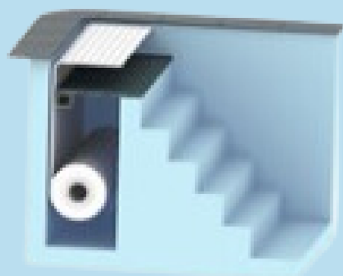

EcoTop

Kommer i PVC og stål. Med solcellepanel eller
230 V tilkobling samt sikkerhetsbryter

Dekselet betjenes med nøkkelbryter montert på en konsoll

Integrert i bassenget, under vannlinjen

I et rom i øvre del av bassenget

I et rom i øvre del av bassenget, for high level basseng

I innbygd kasse på bunnen

I innbygd kasse i veggen

I et rom
bak trappen
eller som en benk
i bredden.
Også for lav vannstand

I rom under
bassengulvet

Sikkerhetsløsninger

Manuell
Festet på bassengkanten
(egnet for duk)

Automatisk
Kun for basseng med
skimmer.

Manuell
Festet i basseng-
veggen

Profil og fargemuligheter

Standard profil 60x14mm:

U = 4.55 W/m²K