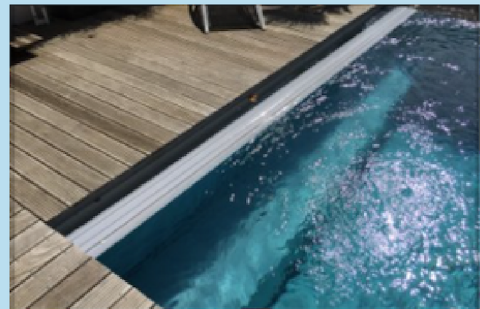

I innbygd kasse på bunnen