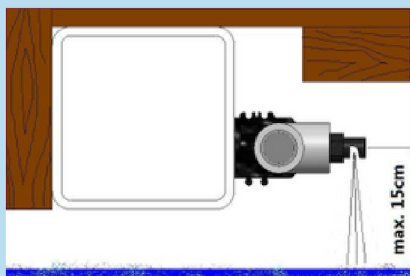

Automatisk rengjørings system for lamellene

Bassengvann i en separat høytrykkskrets renser lamellene mens du bruker dekselet.