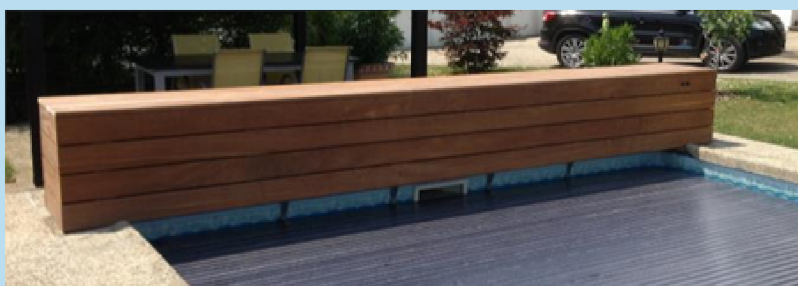

Standard

PVC eller Polykarbonat (PC)

Hvit, lys blå, lys grå, beige/sand,
transparent, solar, sort, alu-look.

Premium (kommer i polykarbonat)

Solar eller alu-look.

SIKKERHETSLÅS

Manuell, festet på bassengkanten (egnet for duk)

Bassengvann i en separat høytrykkskrets
rensers lamellene mens du bruker dekkelet.

Fjernkontroll

Appstyring

Monterings muligheter

PremiumTop

Kommer i syrefast stål med tre detaljer
Kan monteres med og uten kasse

EcoTop

Kommer i PVC og stål. Med solcellepanel eller
230 V tilkobling samt sikkerhetsbryter

Dekselet betjenes med nøkkelbryter montert på en konsoll

Integrert i bassenget, under vannlinjen

I et rom i øvre del av bassenget