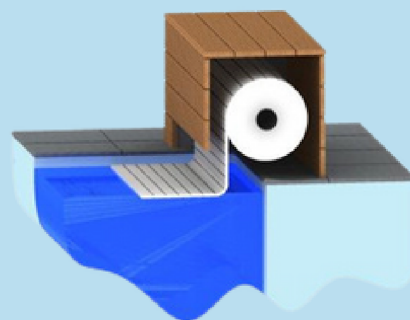

Manuell, festet i veggen (ikke ideell for duk)

Automatisk. (Kun for basseng med skimmer)

Kommer i hvit, må festes i veggen og ha stål på
baksiden (innmontert i veggen)

06

07

TILLEGGSUTSTYR

Automatisk rengjørings system

Bassengvann i en separat høytrykkskrets
rensers lamellene mens du bruker dekkelet.

Fjernkontroll

Appstyring

Monterings muligheter

PremiumTop

Kommer i syrefast stål med tre detaljer
Kan monteres med og uten kasse

EcoTop

Kommer i PVC og stål. Med solcellepanel eller
230 V tilkobling samt sikkerhetsbryter

Dekselet betjenes med nøkkelbryter montert på en konsoll

Integrert i bassenget, under vannlinjen

I et rom i øvre del av bassenget

I et rom i øvre del av bassenget, for high level basseng

I innbygd kasse på bunnen

I innbygd kasse i veggen

I et rom
bak trappen
eller som en benk
i bredden.
Også for lav vannstand

I rom under
bassengulvet