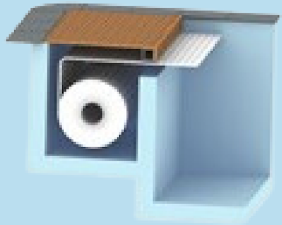

Bassengvann i en separat høytrykkskrets
rensers lamellene mens du bruker dekkelet.

Fjernkontroll

Appstyring

Monterings muligheter

PremiumTop

Kommer i syrefast stål med tre detaljer
Kan monteres med og uten kasse

EcoTop

Kommer i PVC og stål. Med solcellepanel eller
230 V tilkobling samt sikkerhetsbryter

Dekselet betjenes med nøkkelbryter montert på en konsoll

Integrert i bassenget, under vannlinjen

I et rom i øvre del av bassenget

I et rom i øvre del av bassenget, for high level basseng

I innbygd kasse på bunnen

I innbygd kasse i veggen

I et rom
bak trappen
eller som en benk
i bredden.
Også for lav vannstand

I rom under
bassengulvet