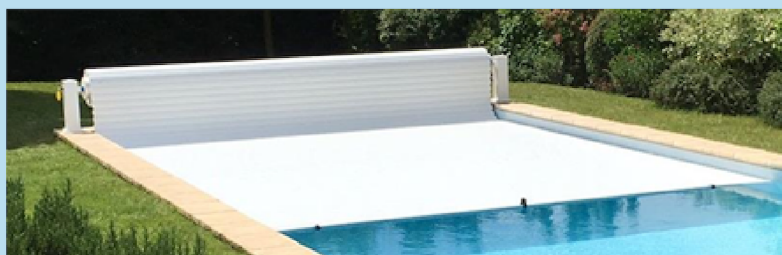

Bassengvann i en separat høytrykkskrets
rensers lamellene mens du bruker dekkelet.

Fjernkontroll

Appstyring

Monterings muligheter

PremiumTop

Kommer i syrefast stål med tre detaljer
Kan monteres med og uten kasse

EcoTop

Kommer i PVC og stål. Med solcellepanel eller
230 V tilkobling samt sikkerhetsbryter

Dekselet betjenes med nøkkelbryter montert på en konsoll

Integrert i bassenget, under vannlinjen

I et rom i øvre del av bassenget