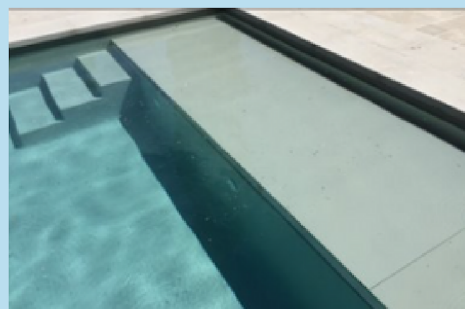

Bassengvann i en separat høytrykkskrets
rensers lamellene mens du bruker dekkelet.

Fjernkontroll

Appstyring

Monterings muligheter

PremiumTop

Kommer i syrefast stål med tre detaljer
Kan monteres med og uten kasse

EcoTop

Kommer i PVC og stål. Med solcellepanel eller
230 V tilkobling samt sikkerhetsbryter

Dekselet betjenes med nøkkelbryter montert på en konsoll

Integrert i bassenget, under vannlinjen

I et rom i øvre del av bassenget

I et rom i øvre del av bassenget, for high level basseng

I innbygd kasse på bunnen

I innbygd kasse i veggen

I et rom
bak trappen
eller som en benk
i bredden.
Også for lav vannstand

I rom under
bassengulvet

3 luftkammer pr. lamell

Tilgjengelig i PVC

I fargene

hvit, beige, lys grå, lys blå,

Solar og transparent.

Tilgjengelig i polykarbonat

I fargene solar, transparent

og alu-look.