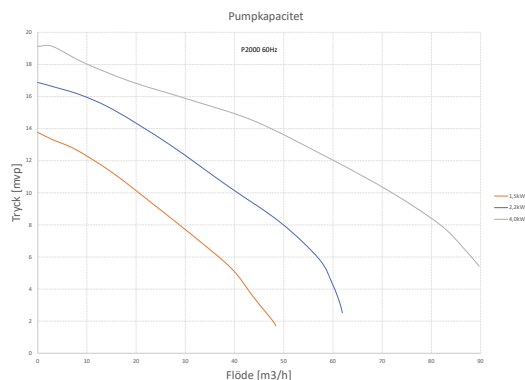

Poolpumpar P2000, P85

P2000/P2000FLO 1.5-4.0kW

Poolpumpar i brons ger en tyst och stabil gång. Även pumphjulet är av brons och monteras på en axel av rostfritt syrafast stål.

Tekniska data P2000

Art.nr	Typ	kW		kg	
		50Hz	230/3 ~		400/3 ~
112201	T150	1,5	5,2	3,0	35,8
112211	T220	2,2	8,0	4,6	37,8
112221	T400	4,0	13,9	8,0	45,8

Tekniska data P2000FLO

Art.nr	Typ	kW		kg	
		50Hz	230/3 ~		400/3 ~
115201	T150	1,5	5,2	3,0	25,7
115211	T220	2,2	8,0	4,6	27,7
115221	T400	4,0	-	8,0	35

P85/P85FLO

Tekniska data P85/P85FLO

Art.nr	Typ	kW	
		50Hz	400/3 ~
11224	T550 pre-filter	5.5	10.2
11524	T550 excl. pre-filter	5.5	10.2