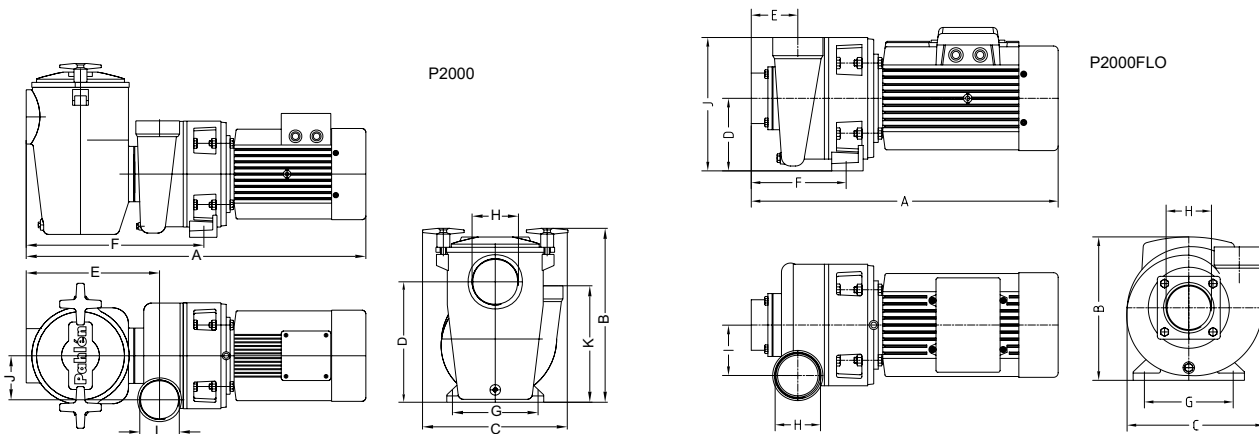

Ritningar pumpar P2000, P85

P2000/P2000FLO

Måttabell P2000

Item no	Type	A	B	C	D	E	F	G	H	I	J	K
112201	T150	620	335	275	225	250	330	130	3"	2½"	82	220
112211	T220	620	335	275	225	250	330	130	3"	2½"	82	220
112221	T400	710	335	275	225	250	330	130	3"	2½"	82	220
112221NO	T400-230	710	335	275	225	250	330	130	3"	2½"	82	220
112201SAHZ	TZ150-220	710	335	275	225	250	330	130	3"	2½"	82	220
112211SAHZ	TZ220-220	710	335	275	225	250	330	130	3"	2½"	82	220
112221SAHZ	TZ400-230	710	335	275	225	250	330	130	3"	2½"	82	220

Måttabell P2000FLO

Item no	Type	A	B	C	D	E	F	G	H	I	J
115201	T150	445	245	230	122	77	155	130	2½"	62	220
115211	T220	445	245	230	122	77	155	130	2½"	62	220
115221	T400	445	245	230	122	77	155	130	2½"	62	220
115221NO	T400-230	445	245	230	122	77	155	130	2½"	62	220
115201SAHZ	TZ150-220	445	245	230	122	77	155	130	2½"	62	220
115211SAHZ	TZ220-220	445	245	230	122	77	155	130	2½"	62	220
115221SAHZ	TZ400-220	445	245	230	122	77	155	130	2½"	62	220

P85/P85FLO

Måttabell

Item no	Type	A	B	C	D	E	F	G	H	I	J	K
11224	T550	815	330	275	250	240	315	140	3"	2½"	82	235
11524	T550	640	275	275	137	77	155	140	2½"	2½"	82	235
11224NO	T550-230	815	330	275	250	240	315	140	3"	2½"	82	235
11224NOHZ	TZ550-230	815	330	275	250	240	315	140	3"	2½"	82	235