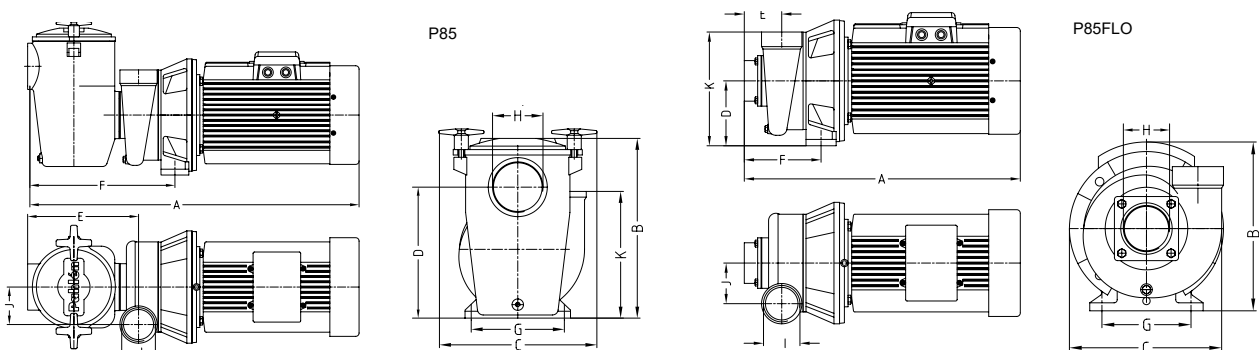

Ritningar pumpar P2000, P85

P2000/P2000FLO

Måttabell P2000

Item no	Type	A	B	C	D	E	F	G	H	I	J	K
112201	T150	620	335	275	225	250	330	130	3"	2½"	82	220
112211	T220	620	335	275	225	250	330	130	3"	2½"	82	220
112221	T400	710	335	275	225	250	330	130	3"	2½"	82	220
112221NO	T400-230	710	335	275	225	250	330	130	3"	2½"	82	220
112201SAHZ	TZ150-220	710	335	275	225	250	330	130	3"	2½"	82	220
112211SAHZ	TZ220-220	710	335	275	225	250	330	130	3"	2½"	82	220
112221SAHZ	TZ400-230	710	335	275	225	250	330	130	3"	2½"	82	220

Måttabell P2000FLO

Item no	Type	A	B	C	D	E	F	G	H	I	J
115201	T150	445	245	230	122	77	155	130	2½"	62	220
115211	T220	445	245	230	122	77	155	130	2½"	62	220
115221	T400	445	245	230	122	77	155	130	2½"	62	220
115221NO	T400-230	445	245	230	122	77	155	130	2½"	62	220
115201SAHZ	TZ150-220	445	245	230	122	77	155	130	2½"	62	220
115211SAHZ	TZ220-220	445	245	230	122	77	155	130	2½"	62	220
115221SAHZ	TZ400-220	445	245	230	122	77	155	130	2½"	62	220

P85/P85FLO

Måttabell

Item no	Type	A	B	C	D	E	F	G	H	I	J	K
11224	T550	815	330	275	250	240	315	140	3"	2½"	82	235
11524	T550	640	275	275	137	77	155	140	2½"	2½"	82	235
11224NO	T550-230	815	330	275	250	240	315	140	3"	2½"	82	235
11224NOHZ	TZ550-230	815	330	275	250	240	315	140	3"	2½"	82	235