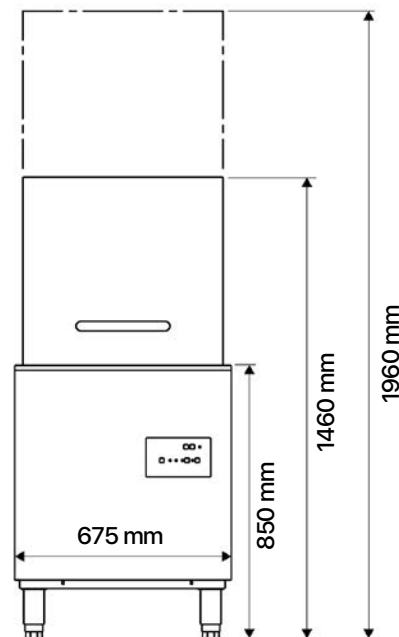

(*) 2 bombas de lavado independientes para los brazos superiores e inferiores.

Modelo	Cestas/Hora	Altura Máx. Vajilla (mm)	Potencia (Kw)	Voltaje	Dimensiones (mm)			Embalaje (m³)	Embalaje (kg)
					Frente	Profundidad	Altura		
EASY-H500	40	420	11,1	230V. - 60Hz.	675	675	1460	0.58	124
EASY-H500 HP	65	420	17,7	230V. - 60Hz.	675	675	1460	0.58	134

NOTA: Especificaciones sujetas a cambios sin previo aviso.