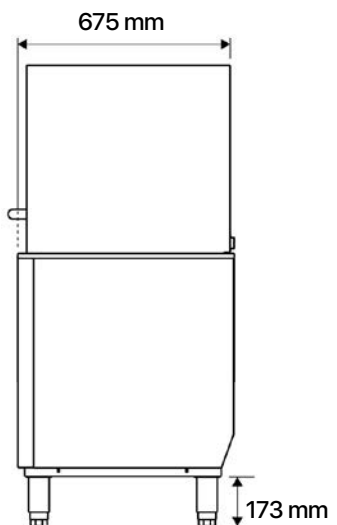

(*) 2 bombas de lavado independientes para los brazos superiores e inferiores.

Modelo	Cestas/Hora	Altura Máx. Vajilla (mm)	Potencia (Kw)	Voltaje	Dimensiones (mm)			Embalaje (m³)	Embalaje (kg)
					Frente	Profundidad	Altura		
EASY-H500	40	420	11,1	230V. - 60Hz.	675	675	1460	0.58	124
EASY-H500 HP	65	420	17,7	230V. - 60Hz.	675	675	1460	0.58	134

NOTA: Especificaciones sujetas a cambios sin previo aviso.