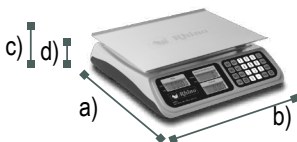

DIMENSIONES

BAR-8

- a) Profundidad: 36 cm
- b) Ancho: 29 cm
- c) Altura con plato: 11.5 cm
- d) Altura sin plato: 10 cm