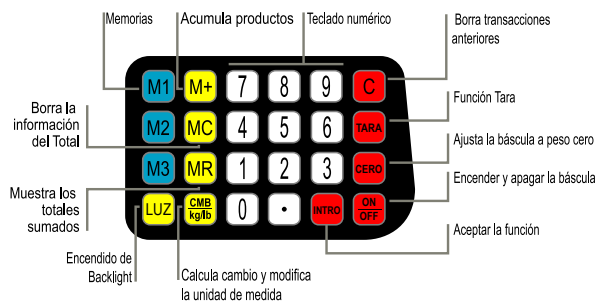

DIFERENCIAS CONTRA LA COMPETENCIA

1. Funciones de caja registradora vs Otras que sólo calculan el peso, precio y total.
2. Batería de 300 horas de duración vs Otras básculas que sólo ofrecen 100 horas.
3. Incluyen mica protectora vs Otras que sufren daños en el teclado a causa de derrames al no incluir cubierta.

DIMENSIONES

BAR-8

- a) Profundidad: 36 cm
- b) Ancho: 29 cm
- c) Altura con plato: 11.5 cm
- d) Altura sin plato: 10 cm

BAR-8T

- e) Profundidad: 38 cm
- f) Ancho: 35 cm
- g) Altura con plato: 11 cm
- h) Altura sin plato: 8 cm
- i) Altura con torreta: 54 cm

Indicadores de: Cero y Tara

Indicadores de unidad de medida

Indicador de nivel de batería

Memorias

Acumula productos

Teclado numérico

Borra transacciones anteriores

Borra la información del Total

Muestra los totales sumados

Encendido de Backlight

Calcula cambio y modifica la unidad de medida

Función Tara

Ajusta la báscula a peso cero

Encender y apagar la báscula

Aceptar la función

SERVICIO Y REFACCIONES DISPONIBLES
Contamos con una red de centros de servicio en toda la república: rhino.mx/servicio.html