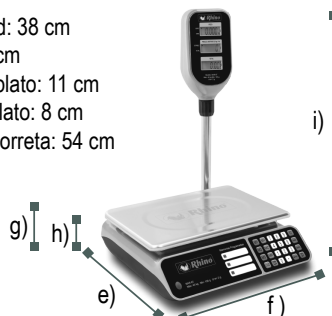

DIMENSIONES

BAR-8

- a) Profundidad: 36 cm
- b) Ancho: 29 cm
- c) Altura con plato: 11.5 cm
- d) Altura sin plato: 10 cm

BAR-8T

- e) Profundidad: 38 cm
- f) Ancho: 35 cm
- g) Altura con plato: 11 cm
- h) Altura sin plato: 8 cm
- i) Altura con torreta: 54 cm

Indicadores de: Cero y Tara

Indicadores de unidad de medida

Indicador de nivel de batería

Memorias

Acumula productos

Teclado numérico

Borra transacciones anteriores

Borra la información del Total