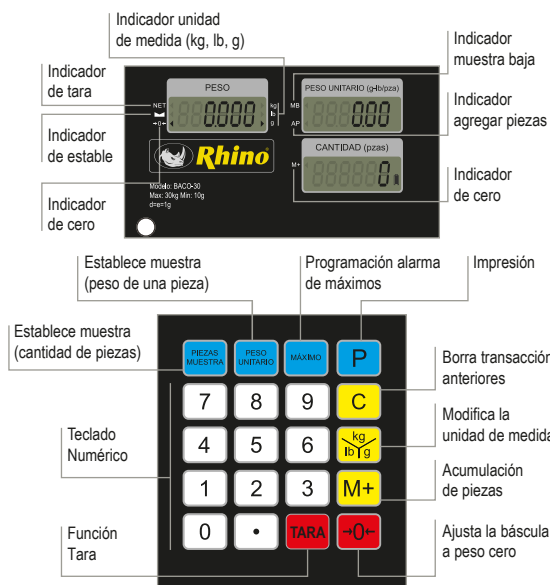

Gire el plato y úselo como charola

Tres pantallas: Peso Unitario, Peso Total y Número de Piezas

SERVICIO Y REFACCIONES DISPONIBLES
Contamos con una red de centros de servicio en toda la república: rhino.mx/servicio.html

Distribuido por:
Contacto:
Tel :