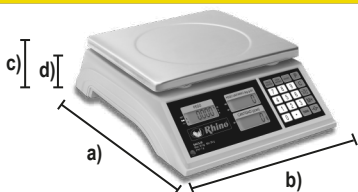

Plato de acero inoxidable con base plástica - Puede usarse como charola.

Cuenta con garantía de 1 año contra cualquier defecto de fabricación.

ESPECIFICACIONES TÉCNICAS

Capacidad	30 kg
División mínima	1 g
Material de tapa del plato	Acero inoxidable
Material del plato	Plástico
Medidas del plato	28.5 x 24 cm
Entrada de corriente	110 Vca / 60 Hz
Batería recargable	4 Vcc / 4 Ah
Clase	Fina II

DIMENSIONES

- a) Profundidad: 33.5 cm
- b) Ancho: 29 cm
- c) Altura con plato: 12 cm
- d) Altura sin plato: 9 cm

Función de conteo de piezas

Batería recargable de 300 horas

Conexión a PC o impresora

Gire el plato y úselo como charola