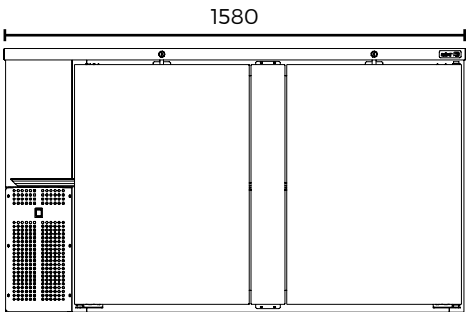

1) Las dimensiones de altura no incluyen ruedas de 2.5" (modelos 23). 2) Especificaciones sujetas a cambios sin previo aviso.

# ABBC Contra Barras Slim Line

CONTRA BARRAS SLIM LINE EN ACERO INOXIDABLE CON PUERTAS SOLIDAS  
CONTRA BARRAS SLIM LINE EN ACERO INOXIDABLE CON PUERTAS DE CRISTAL

## VISTAS CAD

ABBC-24-36-S

ABBC-24-48-S

ABBC-24-60-S

ABBC-24-72-S

VISTA LATERAL