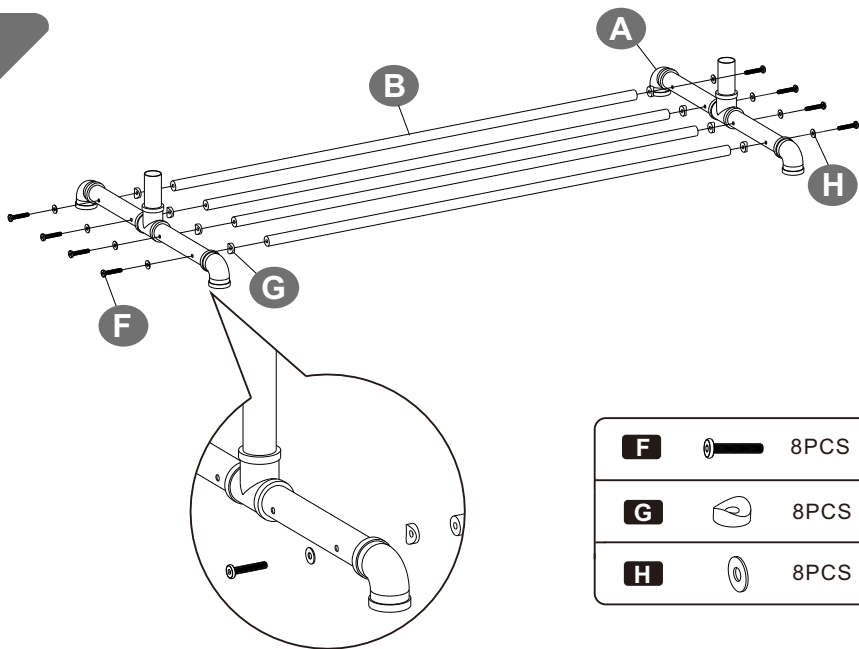

1

F		8PCS
G		8PCS
H		8PCS

2