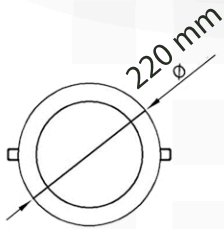

Downlight Slim 18W

MODELO: D-180030
D-180041
D-180065

YEE SOLUTIONS

FLUJO LUMINOSO

1,440 LÚMENES

TEMPERATURA DE COLOR

3000K LUZ CÁLIDA

4100K LUZ NEUTRA

6500K LUZ FRÍA

ALZADO FRONTAL

ALZADO LATERAL

| | | |
|--------------------------|-------------------------------------|-------|
| Potencia | 18W | |
| Fuente de luz | LED | |
| Consumo de corriente | 0.075A | 0.16A |
| Frecuencia | 50 Hz | 60 Hz |
| Temperatura de operación | -10°C a 60°C | |
| Estructura | ALUMINIO | |
| Tipo de lámpara | PANEL LED | |
| Aplicación | INTERIOR | |
| Acabado | BLANCO | |
| Pantalla | POLIPROPILENO | |
| Base | CLIPS DE SUJECIÓN (ORIFICIO 7 3/4") | |
| Atenuable | NO | |
| Garantía | 2 AÑOS | |
| Piezas por caja | 20 | |