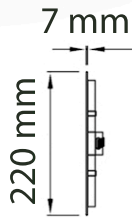

Downlight Slim 18W

MODELO: D-180030
D-180041
D-180065

YEE SOLUTIONS

FLUJO LUMINOSO

1,440 LÚMENES

TEMPERATURA DE COLOR

3000K LUZ CÁLIDA

4100K LUZ NEUTRA

6500K LUZ FRÍA

ALZADO FRONTAL

ALZADO LATERAL

| | | |
|--------------------------|-------------------------------------|-------|
| Potencia | 18W | |
| Fuente de luz | LED | |
| Consumo de corriente | 0.075A | 0.16A |
| Frecuencia | 50 Hz | 60 Hz |
| Temperatura de operación | -10°C a 60°C | |
| Estructura | ALUMINIO | |
| Tipo de lámpara | PANEL LED | |
| Aplicación | INTERIOR | |
| Acabado | BLANCO | |
| Pantalla | POLIPROPILENO | |
| Base | CLIPS DE SUJECIÓN (ORIFICIO 7 3/4") | |
| Atenuable | NO | |
| Garantía | 2 AÑOS | |
| Piezas por caja | 20 | |