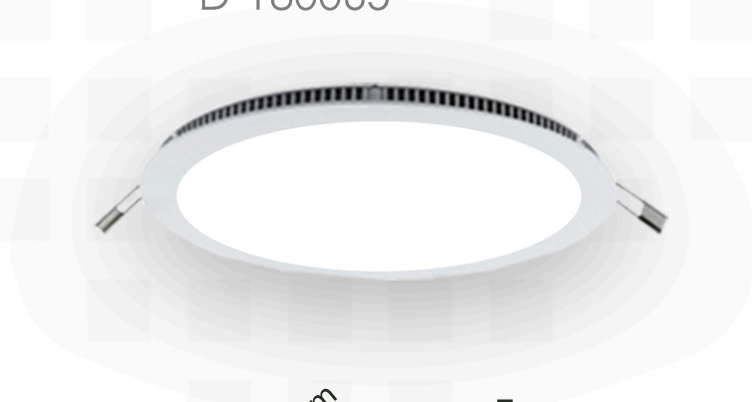

Downlight Slim 18W

MODELO: D-180030
D-180041
D-180065

YEE SOLUTIONS

FLUJO LUMINOSO

1,440 LÚMENES

TEMPERATURA DE COLOR

3000K LUZ CÁLIDA

4100K LUZ NEUTRA

6500K LUZ FRÍA

ALZADO FRONTAL

ALZADO LATERAL

| | | |
|--------------------------|-------------------------------------|-------|
| Potencia | 18W | |
| Fuente de luz | LED | |
| Consumo de corriente | 0.075A | 0.16A |
| Frecuencia | 50 Hz | 60 Hz |
| Temperatura de operación | -10°C a 60°C | |
| Estructura | ALUMINIO | |
| Tipo de lámpara | PANEL LED | |
| Aplicación | INTERIOR | |
| Acabado | BLANCO | |
| Pantalla | POLIPROPILENO | |
| Base | CLIPS DE SUJECIÓN (ORIFICIO 7 3/4") | |
| Atenuable | NO | |
| Garantía | 2 AÑOS | |
| Piezas por caja | 20 | |

IRC

>Ra-70

APERTURA

120°

HRS. CONTINUAS MÁXIMAS

12

PROTECCIÓN

20