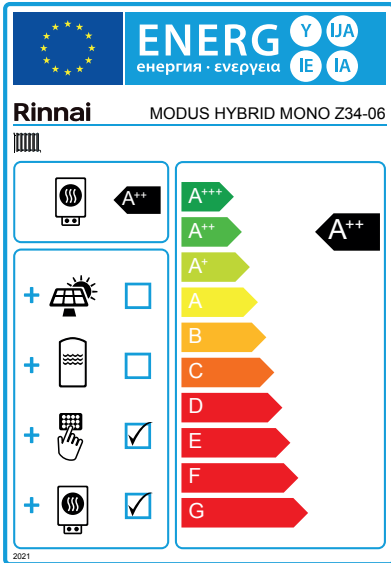

MODUS HYBRID MONO Z34-06