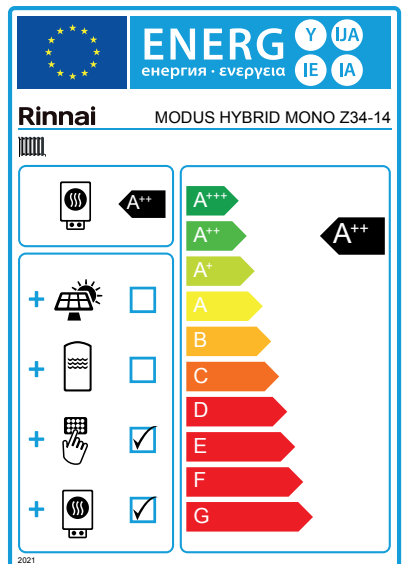

MODUS HYBRID MONO Z34-14