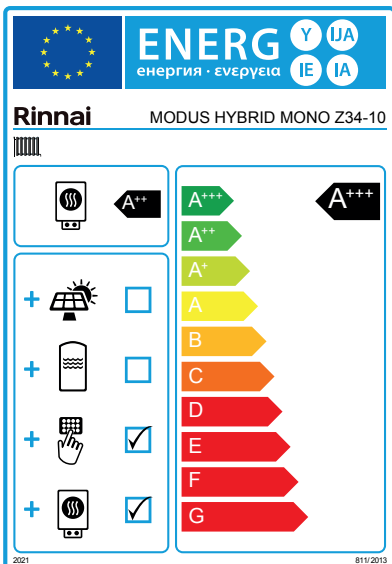

MODUS HYBRID MONO Z34-10