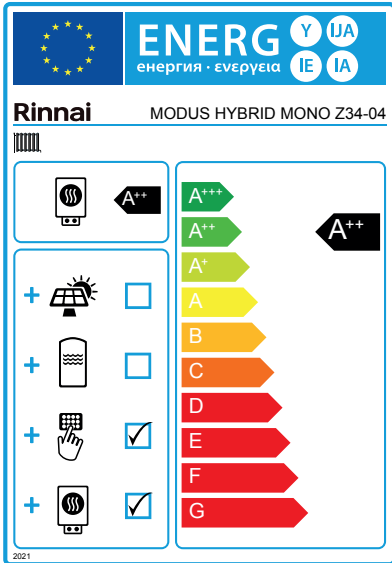

MODUS HYBRID MONO Z34-04