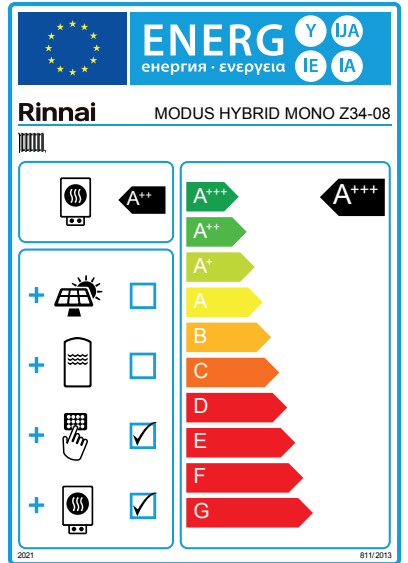

MODUS HYBRID MONO Z34-08