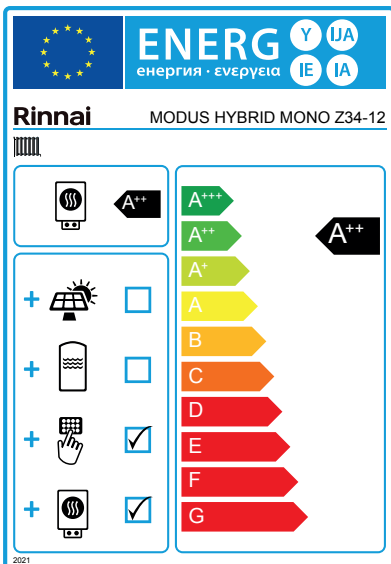

MODUS HYBRID MONO Z34-12