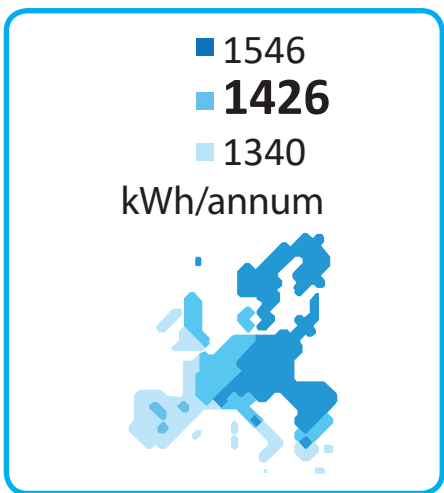

ENERG

енергия · ενέργεια

Rinnai

EHP-WH300

58 dB

ENERG

енергия · ενέργεια

Rinnai

EHP-WH300-1A

58 dB

■ 1546
■ **1426**
■ 1340

kWh/annum

ENERG

енергия · ενέργεια

Rinnai

EHP-WH300-2A

58 dB

■ 1546
■ **1426**
■ 1340
kWh/annum