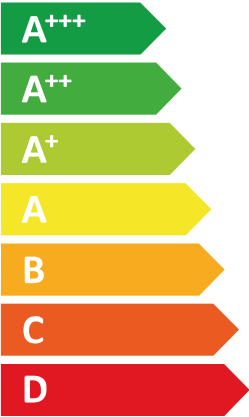

ENERG

енергия · ενεργεια

Rinnai

EHP-HM070TR32KAGISL

55 °C

35 °C

- dB

84 dB