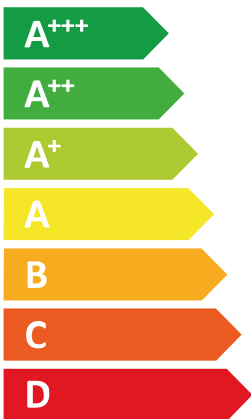

ENERG
енергия · ενεργεια

Rinnai

EHP-HM012TR32

55 °C

35 °C

- dB

65 dB