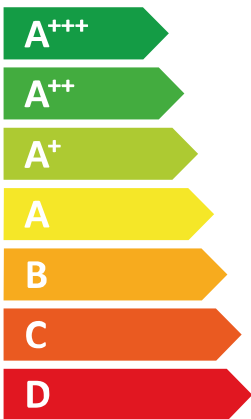

ENERG
енергия · ενεργεια

Rinnai

EHP-HM004MR32

55 °C

35 °C

- dB

64 dB

ENERG
енергия · ενεργεια