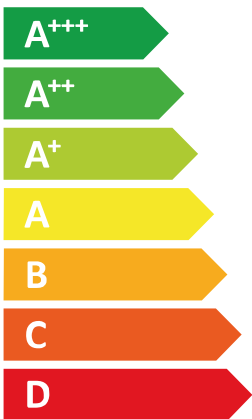

ENERG
енергия · ενεργεια

Rinnai

EHP-HM012MR32

55 °C

35 °C

- dB

65 dB