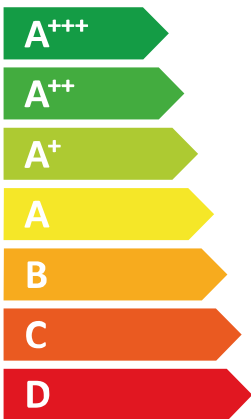

ENERG
енергия · ενεργεια

Rinnai

EHP-HM014TR32

55 °C

35 °C

- dB

68 dB