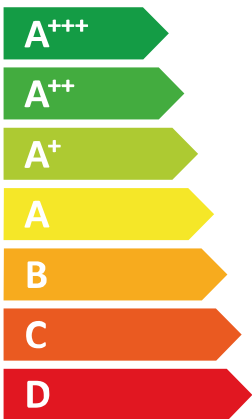

ENERG
енергия · ενεργεια

Rinnai

EHP-HM014MR32

55 °C

35 °C

- dB

68 dB

ENERG
енергия · ενεργεια