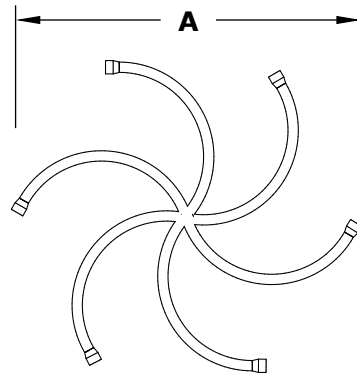

# TRIPLE 'S' STAINLESS STEEL BURNER

**ISOMETRIC VIEW**

**TOP VIEW**

**RIGHT SIDE VIEW**

**FRONT SIDE VIEW**

SKU	A	B	BTU
OPT-3S12	12"	0.5"	60,000
OPT-3S18	18"	0.5"	90,000
OPT-3S24	24"	0.5"	120,000
OPT-3S30	30"	0.75"	150,000
OPT-3S36	36"	0.75"	180,000
OPT-3S42	42"	0.75"	210,000
OPT-3S48	48"	0.75"	240,000