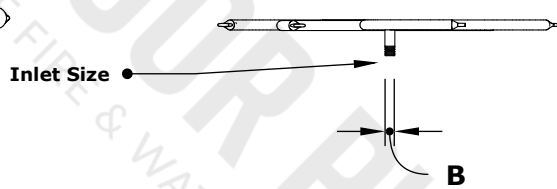

# TRIPLE 'S' STAINLESS STEEL BURNER

**ISOMETRIC VIEW**

**TOP VIEW**

**RIGHT SIDE VIEW**

**FRONT SIDE VIEW**

SKU	A	B	BTU
OPT-3S12	12"	0.5"	60,000
OPT-3S18	18"	0.5"	90,000
OPT-3S24	24"	0.5"	120,000
OPT-3S30	30"	0.75"	150,000
OPT-3S36	36"	0.75"	180,000
OPT-3S42	42"	0.75"	210,000
OPT-3S48	48"	0.75"	240,000