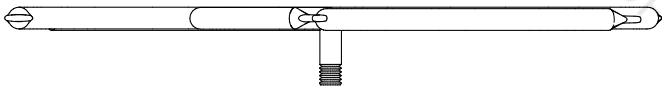

# TRIPLE 'S' STAINLESS STEEL BURNER

**ISOMETRIC VIEW**

**TOP VIEW**

**RIGHT SIDE VIEW**

**FRONT SIDE VIEW**

SKU	A	B	BTU
OPT-3S12	12"	0.5"	60,000
OPT-3S18	18"	0.5"	90,000
OPT-3S24	24"	0.5"	120,000
OPT-3S30	30"	0.75"	150,000
OPT-3S36	36"	0.75"	180,000
OPT-3S42	42"	0.75"	210,000
OPT-3S48	48"	0.75"	240,000