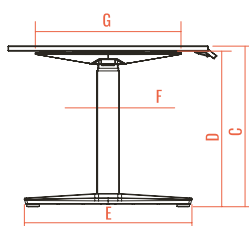

A	B	C	D	E	F	G	H	I	J	K
140	80	64-129	62-127	67	9	58	109	10	1	57-122
160	80	64-129	62-127	67	9	58	129	10	1	57-122
180	80	64-129	62-127	67	9	58	149	10	1	57-122
200	80	64-129	62-127	67	9	58	169	10	1	57-122
Frame Expert			62-127	67	9	58	109-169	10	1	57-122