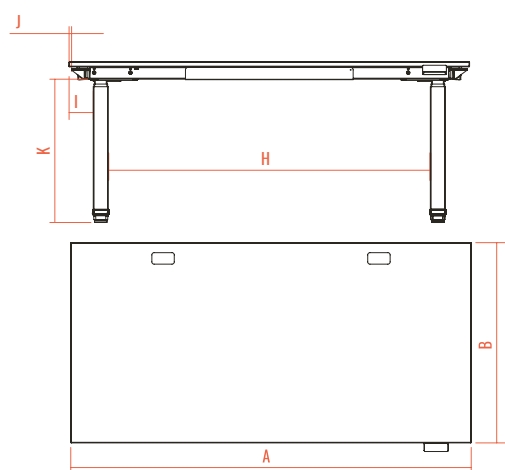

A	B	C	D	E	F	G	H	I	J	K
140	80	64-129	62-127	67	9	58	109	10	1	57-122
160	80	64-129	62-127	67	9	58	129	10	1	57-122
180	80	64-129	62-127	67	9	58	149	10	1	57-122
200	80	64-129	62-127	67	9	58	169	10	1	57-122
Frame Expert			62-127	67	9	58	109-169	10	1	57-122