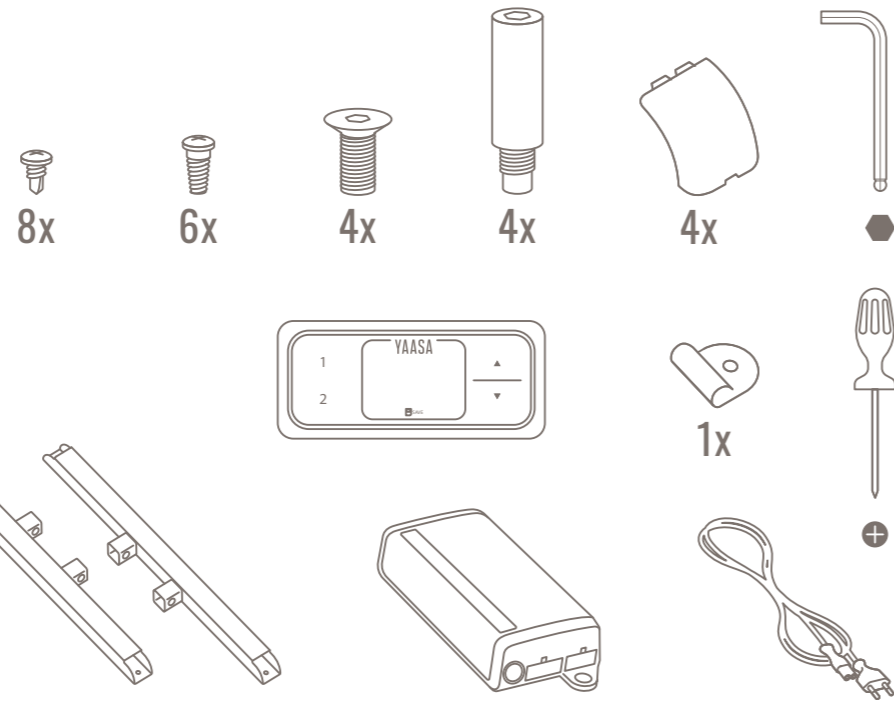

Yaasa Desk Pro II Assembly Guide

rev07

www.yaasa.com/pages/assembly-desk-pro-2

01

02

03

04

05

06

07

1x

SIZE M/L

SIZE S

08

09

4x