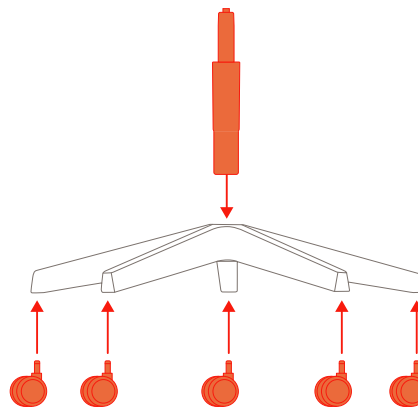

Yaasa Chair Essential Assembly Guide

www.yaasa.com/pages/assembly-chair-essential

- | | | | |
|-------------|-------------|-------------|--|
| M6x16 4x | M6x45 4x | M8x20 3x | |
| 06mm 4x | 08mm 3x | 08mm 3x | |

01

02

- | | | |
|-------------|------------|--|
| M6x16 4x | 06mm 4x | |
|-------------|------------|--|

03

- | | | | |
|-------------|------------|------------|--|
| M8x20 3x | 08mm 3x | 08mm 3x | |
|-------------|------------|------------|--|