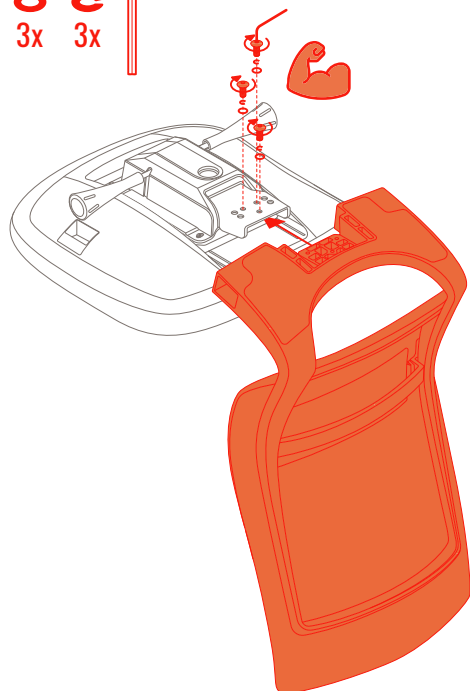

Yaasa Chair Essential Assembly Guide

www.yaasa.com/pages/assembly-chair-essential

- | | | | |
|-------------|-------------|-------------|--|
| M6x16 4x | M6x45 4x | M8x20 3x | |
| 06mm 4x | 08mm 3x | 08mm 3x | |

01

02

- | | | |
|-------------|------------|--|
| M6x16 4x | 06mm 4x | |
|-------------|------------|--|

03

- | | | | |
|-------------|------------|------------|--|
| M8x20 3x | 08mm 3x | 08mm 3x | |
|-------------|------------|------------|--|