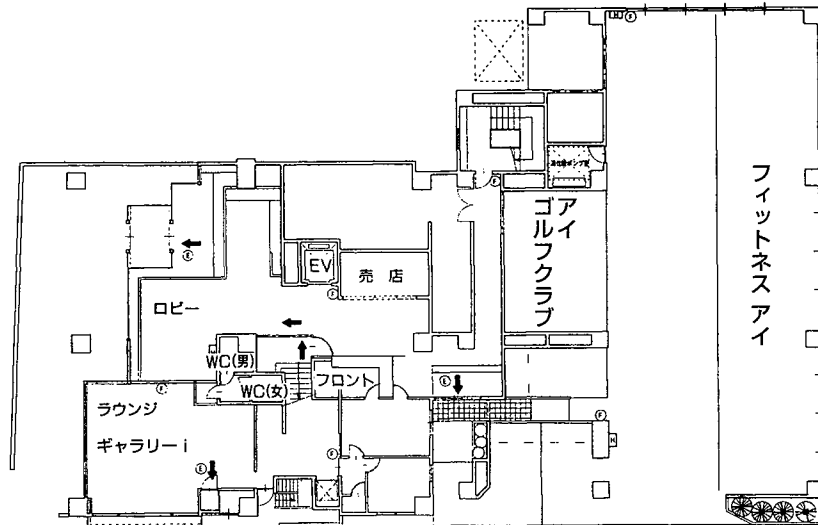

平面図

施設のご案内

全館Wi-Fi完備

■客室 (和室17・洋室24)

■収容118名様

■コンベンションホール「弁天の間」

■会議室

■男女大浴場

■シミュレーションゴルフ

- 1 F**
- フロント
 - ロビー
 - ラウンジ
 - 売店
 - ギャラリー
 - フィットネス アイ
 - アイゴルフクラブ
- Wi-Fi完備

- 2 F**
- コンベンションホール「弁天の間」
 - レストラン浮島
- Wi-Fi完備

- 3 F**
- 会議室
 - 客室301~307
 - シガーラウンジ
 - コインランドリー
- Wi-Fi完備

- 4 F**
- 客室401~425
- Wi-Fi完備

- 5 F**
- 客室501~525
- Wi-Fi完備

- 6 F**
- 大浴場
 - 貸切露天風呂
 - 展望ラウンジ
- Wi-Fi完備

●お客様へのお願い/火災予防には万全を期しておりますが、念の為非常口及び避難順路を必ずご確認ください。

お部屋割表

フロア	客室番号	客室タイプ	定員	摘要
3 F	301	和室12畳	6	
	302	和室12畳	6	
	303	和室12畳	6	
	305	和室12畳	6	
	306	和室 8 畳	3	
	307	和室 6 畳	2	
4 F	401	和室12畳	6	
	402	和室12畳	6	
	403	和室12畳	6	
	405	和室12畳	6	
	406	ツイン	2	
	407	和室 6 畳	2	
	408	和室12畳	6	
	411	シングル	1	
	412	シングル	1	
	415	セミダブル	1	
	416	セミダブル	1	
	417	セミダブル	1	
	418	ツイン	2	
	420	ツイン	2	
	421	ダブル	1	
	422	ダブル	1	
423	ダブル	1		
425	ダブル	1		