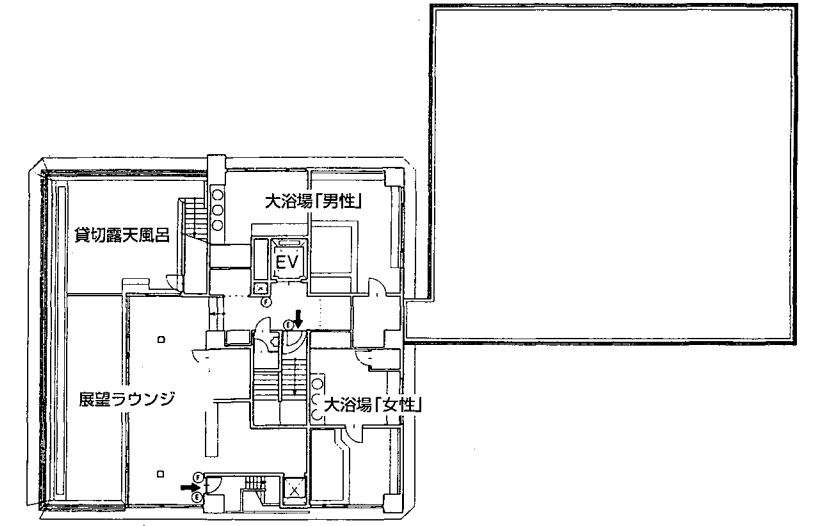

平面図

施設のご案内

全館Wi-Fi完備

■客室 (和室17・洋室24)

■収容118名様

■コンベンションホール「弁天の間」

■会議室

■男女大浴場

■シミュレーションゴルフ

- 1 F**
- フロント
 - ロビー
 - ラウンジ
 - 売店
 - ギャラリー
 - フィットネス アイ
 - アイゴルフクラブ
- Wi-Fi完備

- 2 F**
- コンベンションホール「弁天の間」
 - レストラン浮島
- Wi-Fi完備

- 3 F**
- 会議室
 - 客室301~307
 - シガーラウンジ
 - コインランドリー
- Wi-Fi完備

- 4 F**
- 客室401~425
- Wi-Fi完備

- 5 F**
- 客室501~525
- Wi-Fi完備

- 6 F**
- 大浴場
 - 貸切露天風呂
 - 展望ラウンジ
- Wi-Fi完備

●お客様へのお願い/火災予防には万全を期しておりますが、念の為非常口及び避難順路を必ずご確認ください。

お部屋割表

フロア	客室番号	客室タイプ	定員	摘要
3 F	301	和室12畳	6	
	302	和室12畳	6	
	303	和室12畳	6	
	305	和室12畳	6	
	306	和室 8 畳	3	
	307	和室 6 畳	2	
4 F	401	和室12畳	6	
	402	和室12畳	6	
	403	和室12畳	6	
	405	和室12畳	6	
	406	ツイン	2	
	407	和室 6 畳	2	
	408	和室12畳	6	
	411	シングル	1	
	412	シングル	1	
	415	セミダブル	1	
	416	セミダブル	1	
	417	セミダブル	1	
	418	ツイン	2	
	420	ツイン	2	
	421	ダブル	1	
	422	ダブル	1	
423	ダブル	1		
425	ダブル	1		