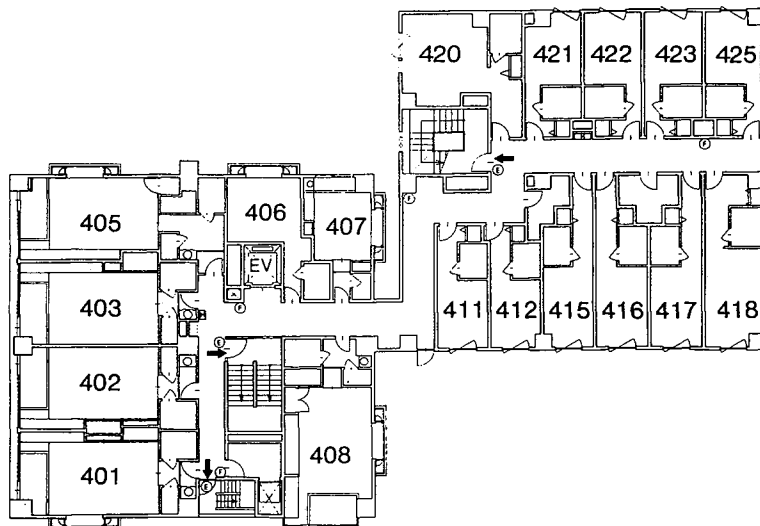

平面図

施設のご案内

全館Wi-Fi完備

■客室 (和室17・洋室24)

■収容118名様

■コンベンションホール「弁天の間」

■会議室

■男女大浴場

■シミュレーションゴルフ

- 1 F**
- フロント
 - ロビー
 - ラウンジ
 - 売店
 - ギャラリー
 - フィットネス アイ
 - アイゴルフクラブ
- Wi-Fi完備

- 2 F**
- コンベンションホール「弁天の間」
 - レストラン浮島
- Wi-Fi完備

- 3 F**
- 会議室
 - 客室301~307
 - シガーラウンジ
 - コインランドリー
- Wi-Fi完備

- 4 F**
- 客室401~425
- Wi-Fi完備

- 5 F**
- 客室501~525
- Wi-Fi完備

- 6 F**
- 大浴場
 - 貸切露天風呂
 - 展望ラウンジ
- Wi-Fi完備

●お客様へのお願い/火災予防には万全を期しておりますが、念の為非常口及び避難順路を必ずご確認ください。

お部屋割表

フロア	客室番号	客室タイプ	定員	摘要
3 F	301	和室12畳	6	
	302	和室12畳	6	
	303	和室12畳	6	
	305	和室12畳	6	
	306	和室 8 畳	3	
	307	和室 6 畳	2	
4 F	401	和室12畳	6	
	402	和室12畳	6	
	403	和室12畳	6	
	405	和室12畳	6	
	406	ツイン	2	
	407	和室 6 畳	2	
	408	和室12畳	6	
	411	シングル	1	
	412	シングル	1	
	415	セミダブル	1	
	416	セミダブル	1	
	417	セミダブル	1	
	418	ツイン	2	
	420	ツイン	2	
	421	ダブル	1	
	422	ダブル	1	
423	ダブル	1		
425	ダブル	1		