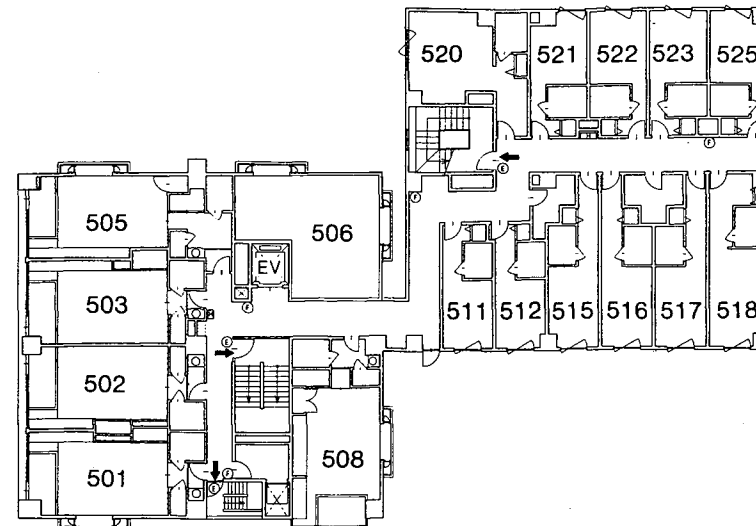

平面図

施設のご案内

全館Wi-Fi完備

■客室 (和室17・洋室24)

■収容118名様

■コンベンションホール「弁天の間」

■会議室

■男女大浴場

■シミュレーションゴルフ

- 1 F**
- フロント
 - ロビー
 - ラウンジ
 - 売店
 - ギャラリー
 - フィットネス アイ
 - アイゴルフクラブ
- Wi-Fi完備

- 2 F**
- コンベンションホール「弁天の間」
 - レストラン浮島
- Wi-Fi完備

- 3 F**
- 会議室
 - 客室301~307
 - シガーラウンジ
 - コインランドリー
- Wi-Fi完備

- 4 F**
- 客室401~425
- Wi-Fi完備

- 5 F**
- 客室501~525
- Wi-Fi完備

- 6 F**
- 大浴場
 - 貸切露天風呂
 - 展望ラウンジ
- Wi-Fi完備

●お客様へのお願い/火災予防には万全を期しておりますが、念の為非常口及び避難順路を必ずご確認ください。

お部屋割表

フロア	客室番号	客室タイプ	定員	摘要
3 F	301	和室12畳	6	
	302	和室12畳	6	
	303	和室12畳	6	
	305	和室12畳	6	
	306	和室 8 畳	3	
	307	和室 6 畳	2	
4 F	401	和室12畳	6	
	402	和室12畳	6	
	403	和室12畳	6	
	405	和室12畳	6	
	406	ツイン	2	
	407	和室 6 畳	2	
	408	和室12畳	6	
	411	シングル	1	
	412	シングル	1	
	415	セミダブル	1	
	416	セミダブル	1	
	417	セミダブル	1	
	418	ツイン	2	
	420	ツイン	2	
	421	ダブル	1	
	422	ダブル	1	
423	ダブル	1		
425	ダブル	1		