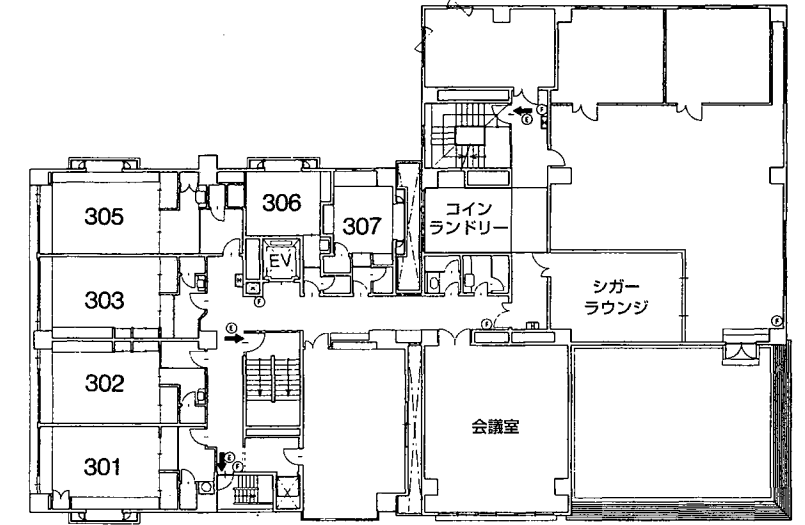

平面図

施設のご案内

全館Wi-Fi完備

■客室 (和室17・洋室24)

■収容118名様

■コンベンションホール「弁天の間」

■会議室

■男女大浴場

■シミュレーションゴルフ

- 1 F**
- フロント
 - ロビー
 - ラウンジ
 - 売店
 - ギャラリー
 - フィットネス アイ
 - アイゴルフクラブ
- Wi-Fi完備

- 2 F**
- コンベンションホール「弁天の間」
 - レストラン浮島
- Wi-Fi完備

- 3 F**
- 会議室
 - 客室301~307
 - シガーラウンジ
 - コインランドリー
- Wi-Fi完備

- 4 F**
- 客室401~425
- Wi-Fi完備

- 5 F**
- 客室501~525
- Wi-Fi完備

- 6 F**
- 大浴場
 - 貸切露天風呂
 - 展望ラウンジ
- Wi-Fi完備

●お客様へのお願い/火災予防には万全を期しておりますが、念の為非常口及び避難順路を必ずご確認ください。

お部屋割表

フロア	客室番号	客室タイプ	定員	摘要
3 F	301	和室12畳	6	
	302	和室12畳	6	
	303	和室12畳	6	
	305	和室12畳	6	
	306	和室 8 畳	3	
	307	和室 6 畳	2	
4 F	401	和室12畳	6	
	402	和室12畳	6	
	403	和室12畳	6	
	405	和室12畳	6	
	406	ツイン	2	
	407	和室 6 畳	2	
	408	和室12畳	6	
	411	シングル	1	
	412	シングル	1	
	415	セミダブル	1	
	416	セミダブル	1	
	417	セミダブル	1	
	418	ツイン	2	
	420	ツイン	2	
	421	ダブル	1	
	422	ダブル	1	
423	ダブル	1		
425	ダブル	1		