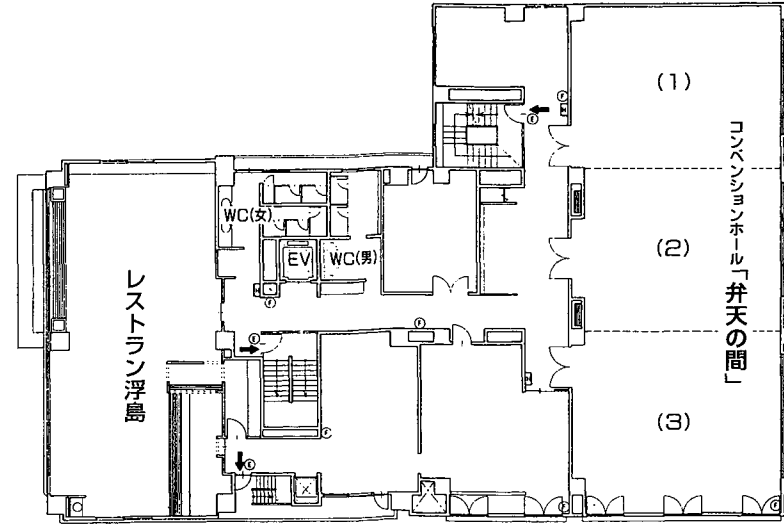

平面図

施設のご案内

全館Wi-Fi完備

■客室 (和室17・洋室24)

■収容118名様

■コンベンションホール「弁天の間」

■会議室

■男女大浴場

■シミュレーションゴルフ

- 1 F**
- フロント
 - ロビー
 - ラウンジ
 - 売店
 - ギャラリー
 - フィットネス アイ
 - アイゴルフクラブ
- Wi-Fi完備

- 2 F**
- コンベンションホール「弁天の間」
 - レストラン浮島
- Wi-Fi完備

- 3 F**
- 会議室
 - 客室301~307
 - シガーラウンジ
 - コインランドリー
- Wi-Fi完備

- 4 F**
- 客室401~425
- Wi-Fi完備

- 5 F**
- 客室501~525
- Wi-Fi完備

- 6 F**
- 大浴場
 - 貸切露天風呂
 - 展望ラウンジ
- Wi-Fi完備

●お客様へのお願い/火災予防には万全を期しておりますが、念の為非常口及び避難順路を必ずご確認ください。

お部屋割表

フロア	客室番号	客室タイプ	定員	摘要
3 F	301	和室12畳	6	
	302	和室12畳	6	
	303	和室12畳	6	
	305	和室12畳	6	
	306	和室 8 畳	3	
	307	和室 6 畳	2	
4 F	401	和室12畳	6	
	402	和室12畳	6	
	403	和室12畳	6	
	405	和室12畳	6	
	406	ツイン	2	
	407	和室 6 畳	2	
	408	和室12畳	6	
	411	シングル	1	
	412	シングル	1	
	415	セミダブル	1	
	416	セミダブル	1	
	417	セミダブル	1	
	418	ツイン	2	
	420	ツイン	2	
	421	ダブル	1	
	422	ダブル	1	
423	ダブル	1		
425	ダブル	1		