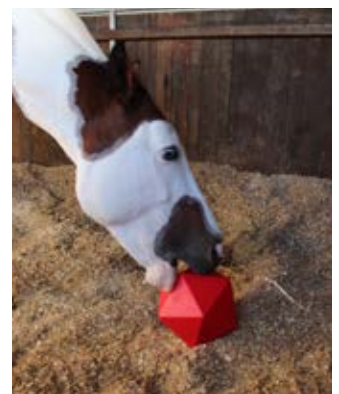

Dripfeed Ball

0.5kg, D: 25cm