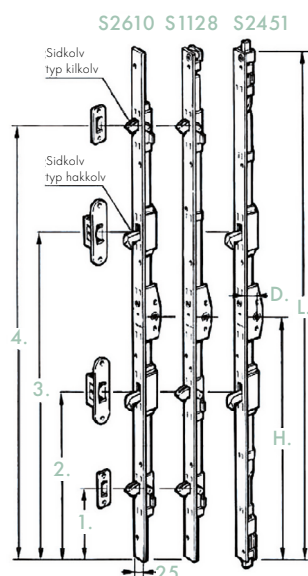

Beställningsuppgifter

H. Handtagshöjd, mm

Antal spanjonetter, st

Datum

L. Totallängd, mm

Artikelnummer

D. Dornavstånd ej låsbart låshus, mm

18 25 28 33 40

Dornavstånd låsbart låshus, mm

18 25 28 33

För pardörr, ange dörrens hängning

Vänster Höger

Antal kolvar

Typ kilkolvar eller hakkolv, samt placering från underkant spanjolett:

1. Kilkolvar Hakkolv Placering _____ mm
2. Kilkolvar Hakkolv Placering _____ mm
3. Kilkolvar Hakkolv Placering _____ mm
4. Kilkolvar Hakkolv Placering _____ mm

Kantskena - bredd, mm

20 22 25

Kolvstång

Stående Liggande

Bromsöverföring

Uptill Nedtill

Beställare

Kundnummer