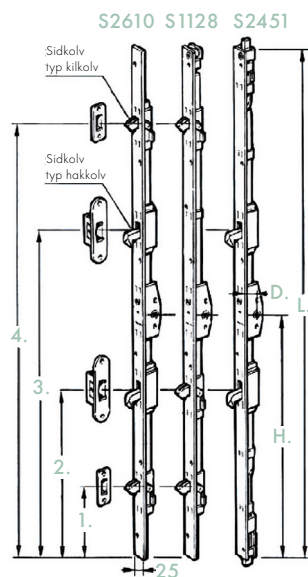

## Beställningsuppgifter

H. Handtagshöjd, mm

Antal spanjonetter, st

Datum

L. Totallängd, mm

Artikelnummer

D. Dornavstånd ej låsbart låshus, mm

18  25  28  33  40

Dornavstånd låsbart låshus, mm

18  25  28  33

För pardörr, ange dörrens hängning

Vänster  Höger

Antal kolvar

Typ kilkolvar eller hakkolv, samt placering från underkant spanjolett:

1.  Kilkolvar  Hakkolv Placering \_\_\_\_\_ mm  
2.  Kilkolvar  Hakkolv Placering \_\_\_\_\_ mm  
3.  Kilkolvar  Hakkolv Placering \_\_\_\_\_ mm  
4.  Kilkolvar  Hakkolv Placering \_\_\_\_\_ mm