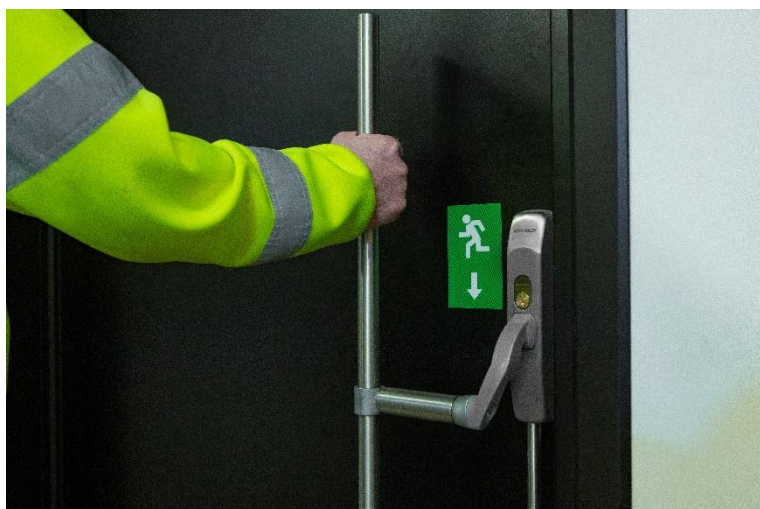

Nödöppnare 3523 - ASSA ABLOY

Om olyckan är framme måste det finnas en väg ut. Nödöppnare 3523 från ASSA ABLOY underlättar utrymning vid nödsituationer och har många nya och förbättrade kvalitéer.

Fakta och egenskaper

- Certifierad av SBSC enligt SS 3523
- Uppfyller SSF 3522 klass 2A samt brandkrav
- Alla synliga delar är i rostfritt stål (Inga plastdetaljer)
- Placerad långt ner för att kunna öppnas i liggande position
- Lätt att manövrera även med knän eller armbågar
- Finns i fem olika versioner som passar till olika lås
- Bl.a. mekaniska utrymningslås, Velox eltryckeslås, motorlås samt mekaniska Classic- och Connect-låshus
- Mått: 1150 x 171 x 87 mm
- Monteras lodrätt på dörrens anslagssida
- Kan med fördel användas till ställverk, vindkraftverk, serverhallar mm.
- [Videolänk](#)