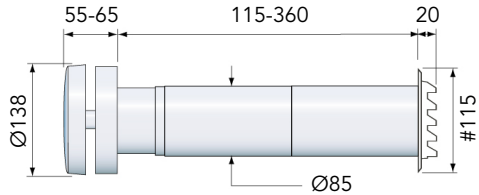

VENTILATION

Fresh 80 väggventil

Friskluftsventil för väggmontage. Kondensskyddande konstruktion. Håltagning Ø 86 mm. Försedd med filter. Består av invändig del, modullrör, ring Ø 81 × 15 mm och utvändigt galler. Öppnas och stängs genom att man drar i snöret. Grundflöde ställs in genom att justera ut kåpan.

Tillbehör

Modullrör, täckplatta, stormsäkring, filter och utvändiga galler.

Art nr.	Benämning	Ytbehandling	Förp.	Enhet
10323550	Väggventil Fresh 80	Vit	1/28	st

Fresh 90 väggventil

Friskluftsventil för väggmontage. Består av en invändig ventil, modullrör och ett utvändigt galler. Ventilåkans undersida saknar luftöppningar och överdelen har betydligt större luftgenomsläpp än sidorna, vilket medför en väsentligt mindre risk för kallras och drag. Ventilåkan isolerad mot kondens och bullergenomträngning. Damm- och insektsfilter som standard. Spjällreglage för steglös injustering av luftflöde. För max väggjocklek 360 mm.

Tillbehör

Modullrör längd 100 mm, Ø 98 / 102 mm. (För väggjocklek över 360 mm.) Utvändigt galler 150 × 150 mm. Pollenfilter.