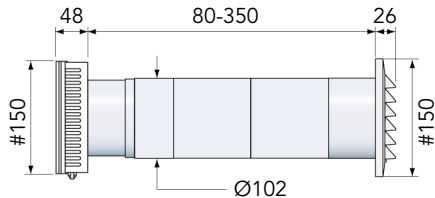

Art nr.	Benämning	Ytbehandling	Förp.	Enhet
10323560	Väggventil Fresh 90	Vit	1/20	st