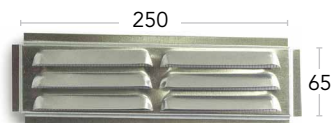

Ventilgaller 1954

Galler av stål för garagedörrar m.m. Med insektsnät av glasfiberarmerad nylon.

Art nr.	Benämning	Ytbehandling	Förp.	Enhet
10125500	Ventilgaller 1954	Elförzinkad	1	st