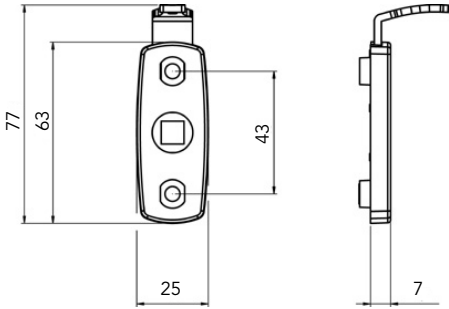

ASSA Code Handle 7811

ASSA handtag 835S och 837S