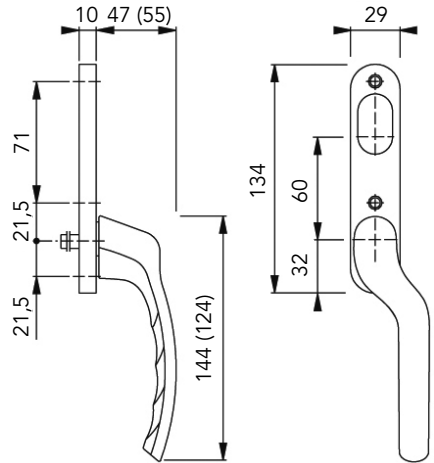

HOPPE Tökyö 350KL

( )=Rakt handtag

( )=Rakt handtag