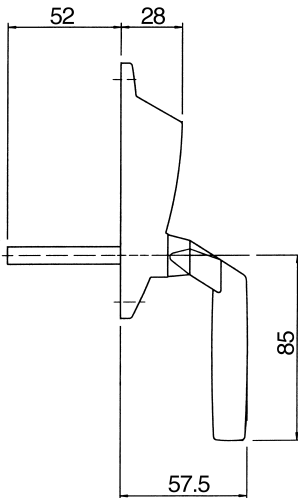

ASSA handtag 876S