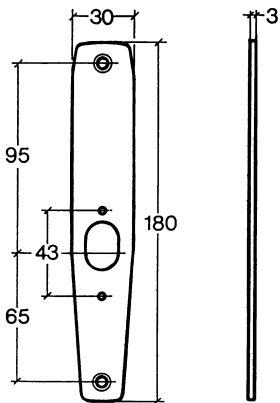

ASSA underläggsbricka 4285