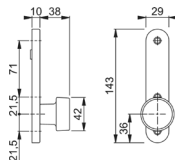

Draghandtag / täckbricka med knapp i aluminium. Används till fönsterdörrar.

Art nr.	Benämning	Ytbehandling	Förp.	Enhet
10255702	Draghandtag 79L/350KL	Aluminium	1	st