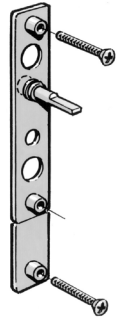

ASSA fästbricka 5325

För montering av handtag på kopplad båge med äldre typ av spanjolett. För ASSA handtag 835S, 836S och 837S. Skruv ingår.

Art nr.	Benämning	Ytbehandling	Förp.	Enhet
80096440	Fästbricka 5325	Zamak	1/10	st

ASSA fästbricka 5365

För montering av handtag på kopplad båge med äldre typ av spanjolett. För ASSA handtag 8350S. Skruv ingår.

Art nr.	Benämning	Ytbehandling	Förp.	Enhet
80096444	Fästbricka 5365 - 35 mm	Zamak	1/10	st
80096445	Fästbricka 5365 - 55 mm	Zamak	1/10	st