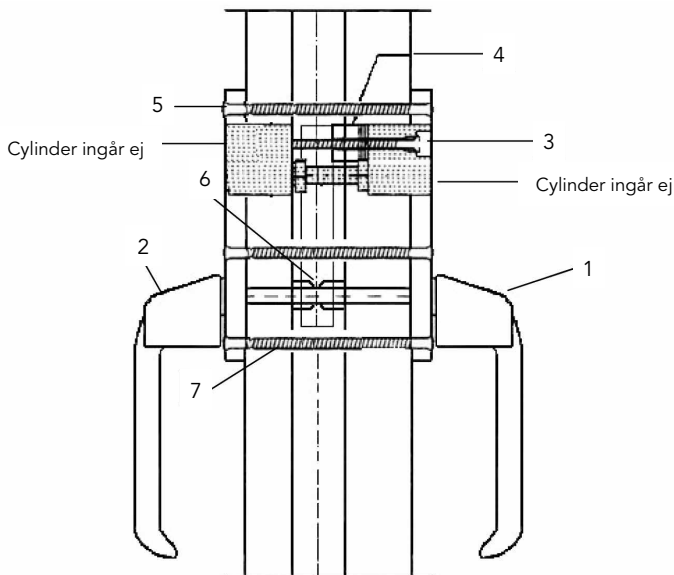

Art nr.	Benämning	Ytbehandling	Förp.	Enhet
10021120	Beslagspaket 6 London 350 ROK17+ROK17 Hö	F1 Silver	1	pkt
10021125	Beslagspaket 6 London 350 ROK17+ROK17 Vä	F1 Silver	1	pkt
10021167	Beslagspaket 6 London 350 OZ03+ROK17 Hö	F1 Silver	1	pkt
10021168	Beslagspaket 6 London 350 OZ03+ROK17 Vä	F1 Silver	1	pkt
10021186	Beslagspaket 6 Tökyö OZ03+OZ07 Hö	F1 Silver	1	pkt
10021187	Beslagspaket 6 Tökyö OZ03+OZ07 Vä	F1 Silver	1	pkt