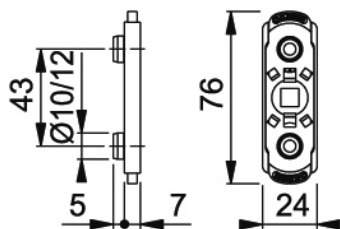

()=Rakt handtag

HOPPE Tökyö 0710RH/66N

HOPPE 350KL UG och OZ03

SPANJOLETTHANDTAG

HOPPE KISI2 U14

HOPPE KISI2 U26

HOPPE KISI2 U76