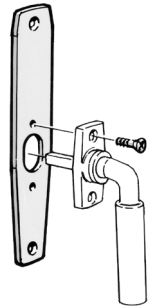

ASSA underläggsbricka 4285

För spanjoletthandtag som skall ersätta äldre handtag med lång bricka.

Art nr.	Benämning	Ytbehandling	Förp.	Enhet
80093000	Underläggsbricka 4285	Stål/krom	1/10	st