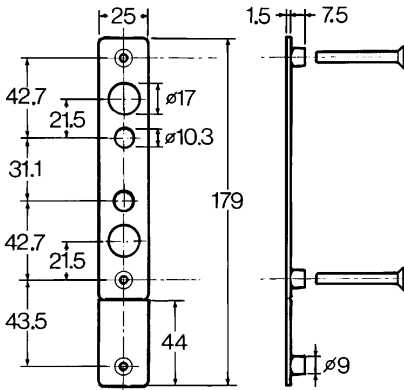

ASSA fästbricka 5325