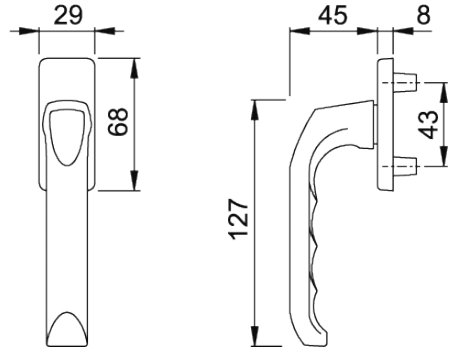

()=Rakt handtag

HOPPE London 93S

()=Rakt handtag

HOPPE London 350KL

()=Rakt handtag

SPANJOLETTHANDTAG

HOPPE London U14

HOPPE London 013/51N