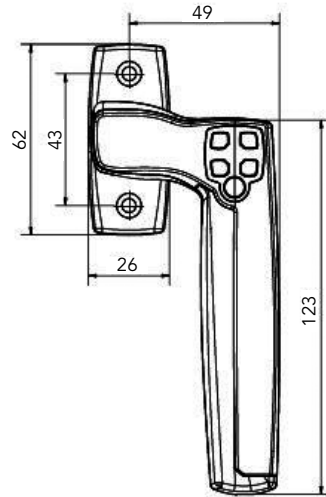

ASSA Code Handle 7811

ASSA handtag 835S och 837S