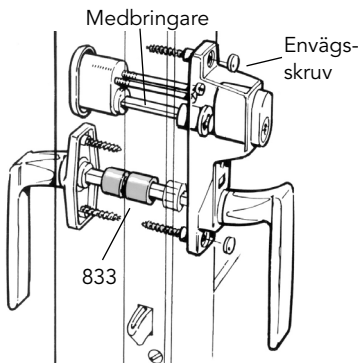

ASSA 8350S monterad på enkel båge