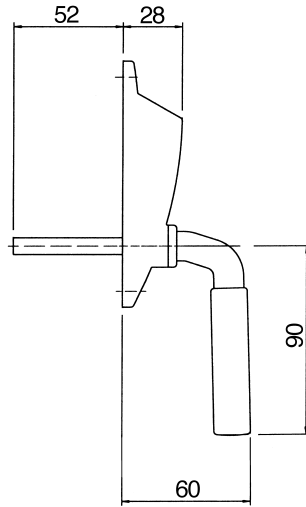

ASSA handtag 844S