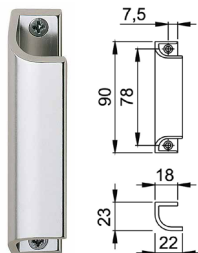

SPANJOLETTHANDTAG

HOPPE draghandtag 430

Draghandtag för fönsterdörrar. Synlig fastsättning med träskruv. Längd 90 mm.

Art nr.	Benämning	Ytbehandling	Förp.	Enhet
10255700	Draghandtag 430 - 90 mm	Aluminium	1	st

HOPPE draghandtag 79L/350KL