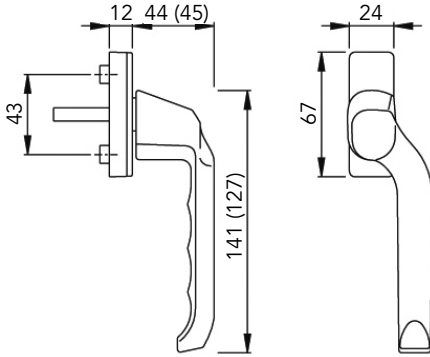

()=Rakt handtag

HOPPE London 93S

()=Rakt handtag

HOPPE London 350KL

()=Rakt handtag

SPANJOLETTHANDTAG

HOPPE London U14

HOPPE London 013/51N