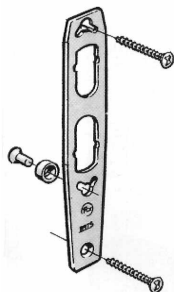

Art nr.	Benämning	Ytbehandling	Förp.	Enhet
80081510	Underläggsbricka 841-S	Blank krom	1/10	st
80081520	Underläggsbricka 841-S	Mattkrom	1/10	st