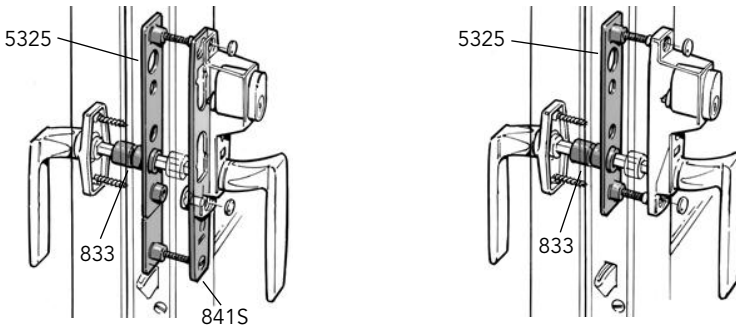

ASSA 835S och 837S monterad på kopplad båge