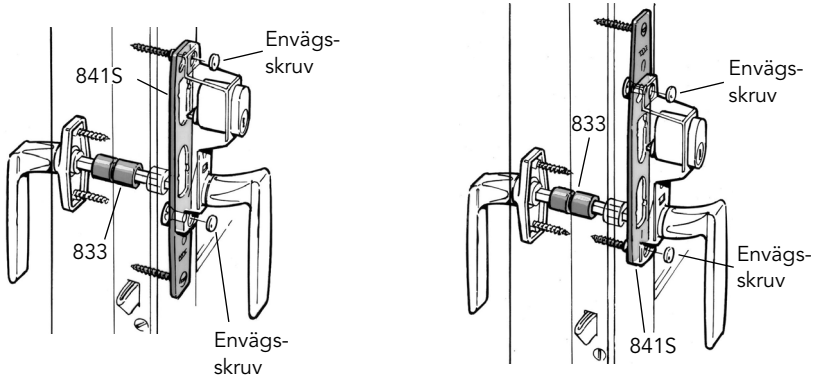

Monteringsinstruktion ASSA säkerhetshandtag

ASSA 835S och 837S monterad på enkel båge