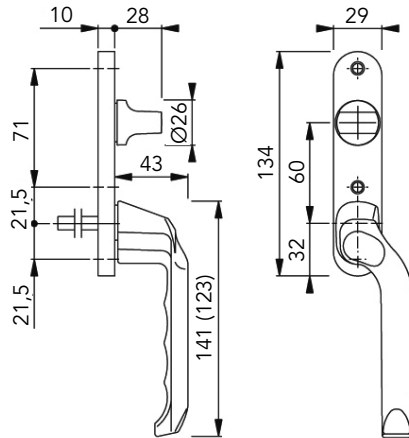

SPANJOLETTHANDTAG

ASSA trekantshandtag 811

ASSA förhöjningsbricka 4548

ASSA handtagskoppling 961

ASSA handtagsspärr 840/850

HOPPE Atlanta 93S

()=Rakt handtag

HOPPE Atlanta U76

()=Rakt handtag

HOPPE London 93S

()=Rakt handtag

HOPPE London 350KL

()=Rakt handtag

SPANJOLETTHANDTAG

HOPPE London U14

HOPPE London 013/51N