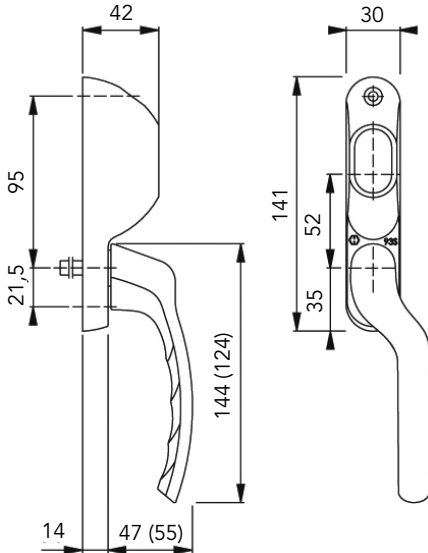

HOPPE Tökyö 93S