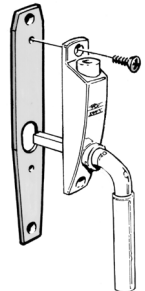

ASSA underläggsbricka 4926

För säkerhetshandtag ASSA 844S, 876S, 895S och 8465S. Vid montering på spanjolett där handtagets skruvhålsavstånd är otillräckligt.

Art nr.	Benämning	Ytbehandling	Förp.	Enhet
80096300	Underläggsbricka 4926	Stål/krom	1/10	st