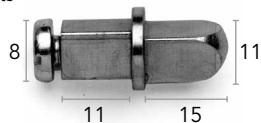

ASSA trekantstapp 56

För spanjolett som skall manövreras med trekantnyckel 145. Rekommenderas ej där risk för självöppning föreligger (Använd då ASSA 805 och 811). Härdat förzinkat stål. Sätts på plats i spanjolettens roddare och fasthålls med tillhörande skruv.

Art nr.	Benämning	Ytbehandling	Förp.	Enhet
80046500	Trekantstapp 56	Förzinkad	1/10	st

ASSA täckbricka 823

För snickeri där håltagning för handtag skall täckas. Rekommenderad skruv: TKFX 3,0 mm. För utvändig montering, använd motsvarande envägsskruv.