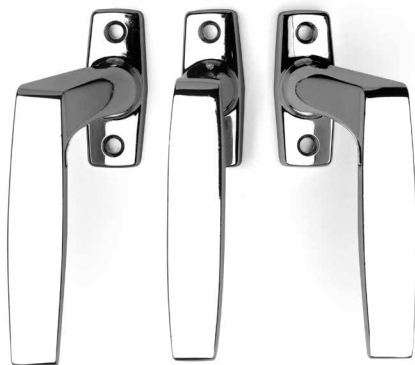

ASSA spanjolethandtag 83

För fönster och fönsterdörrar. Sprint 8 x 23/33/43/53/63 mm av förzinkat fyrkantstål. Med inbyggda spärrlägen för öppet och stängt som håller handtaget i rätt läge (gäller ej lackade). Kan även beställas i förmässingad, vit pulverlack och prion. Finns också i mattborstad mässing, skyddslackad med 43 mm sprint.

Tillbehör

Handtagsspärr 840 och 850. Handtagskoppling, används då handtag skall monteras på båda sidor.

Art nr.	Benämning	Ytbehandling	Förp.	Enhet
80053000	Spanjolethandtag 83 x-33 Hö	Blank krom	1/100	st
80050500	Spanjolethandtag 83 x-33 Rakt	Blank krom	1/100	st
80053500	Spanjolethandtag 83 x-33 Vä	Blank krom	1/100	st
80054000	Spanjolethandtag 83 x-43 Hö	Blank krom	1/100	st
80051000	Spanjolethandtag 83 x-43 Rakt	Blank krom	1/100	st
80054500	Spanjolethandtag 83 x-43 Vä	Blank krom	1/100	st
80055000	Spanjolethandtag 83 x-53 Hö	Blank krom	1/100	st
80051500	Spanjolethandtag 83 x-53 Rakt	Blank krom	1/100	st
80055500	Spanjolethandtag 83 x-53 Vä	Blank krom	1/100	st
80055600	Spanjolethandtag 83 x-63 Hö	Blank krom	1/100	st
80051550	Spanjolethandtag 83 x-63 Rakt	Blank krom	1/100	st
80055700	Spanjolethandtag 83 x-63 Vä	Blank krom	1/100	st
80053050	Spanjolethandtag 83 x-33 Hö	Mattkrom	1/100	st
80054580	Spanjolethandtag 83 x-33 Vä	Mattkrom	1/100	st
80054100	Spanjolethandtag 83 x-43 Hö	Mattkrom	1/100	st
80051100	Spanjolethandtag 83 x-43 Rakt	Mattkrom	1/100	st
80054600	Spanjolethandtag 83 x-43 Vä	Mattkrom	1/100	st
80054150	Spanjolethandtag 83 x-53 Hö	Mattkrom	1/100	st
80051520	Spanjolethandtag 83 x-53 Rakt	Mattkrom	1/100	st
80054700	Spanjolethandtag 83 x-53 Vä	Mattkrom	1/100	st