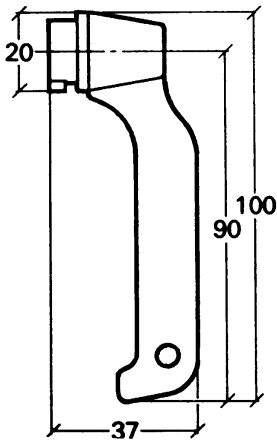

SPANJOLETTHANDTAG

ASSA trekantshandtag 811