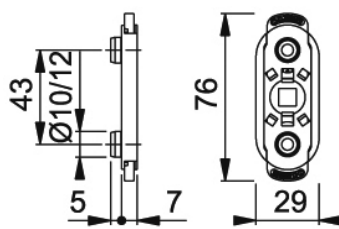

()=Rakt handtag

HOPPE Tökyö 0710RH/66N

HOPPE 350KL UG och OZ03

SPANJOLETTHANDTAG

HOPPE KISI2 U14

HOPPE KISI2 U26

HOPPE KISI2 U76