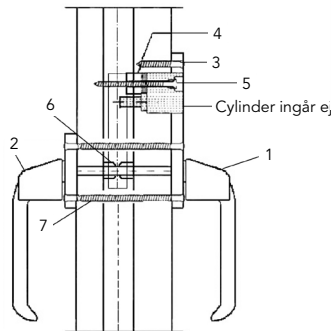

OZ07 ROK17

Art nr.	Benämning	Ytbehandling	Förp.	Enhet
10021110	Beslagpaket 5 London 350 ROK17 Hö	F1 Silver	1	pkt
10021115	Beslagpaket 5 London 350 ROK17 Vä	F1 Silver	1	pkt
10021160	Beslagpaket 5 London 350 OZ07 Hö	F1 Silver	1	pkt
10021165	Beslagpaket 5 London 350 OZ07 Vä	F1 Silver	1	pkt