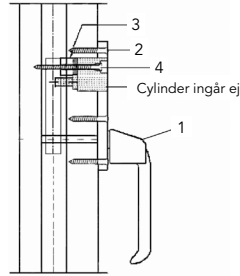

HOPPE London/Tökyö beslagpaket 4

Beslagpaket för invändigt handtag i aluminium. För cylinder 1309 (ingår ej).
I beslagpaket 4 ingår följande:

1. Invändigt handtag 350 ROK17/OZ07 hö/vä. 1 st
2. Envägsskruv TKFS 4,0 × 40 Z 3 st
3. Förhöjningsdel C503. 1 st
3. Distansbricka C504 5 st
4. Skruv TKX 4,5 × 70 2 st
6. 8 st
7. Täcklock vita

OZ07 ROK17

Art nr.	Benämning	Ytbehandling	Förp.	Enhet
10021100	Beslagpaket 4 London 350 ROK17 Hö	F1 Silver	1	pkt
10021105	Beslagpaket 4 London 350 ROK17 Vä	F1 Silver	1	pkt
10021150	Beslagpaket 4 London 350 OZ07 Hö	F1 Silver	1	pkt
10021155	Beslagpaket 4 London 350 OZ07 Vä	F1 Silver	1	pkt
10021170	Beslagpaket 4 Tökyö OZ07 Hö	F1 Silver	1	pkt
10021175	Beslagpaket 4 Tökyö OZ07 Vä	F1 Silver	1	pkt

HOPPE London beslagpaket 5

Beslagpaket för invändigt och utvändigt handtag i aluminium. För cylinder 1309 (ingår ej).
I beslagpaket 5 ingår följande:

1. Invändigt handtag 350KL ROK17/OZ07 hö/vä. 1 st
2. Utvändigt rakt handtag 013/51N 1 st
3. Envägsskruv TKFS 4,0 × 40 Z 1 st
4. Förhöjningsdel C503. 1 st
4. Distansbricka C504 5 st
5. Skruv TKX 4,5 × 70 2 st
6. Handtagskoppling 833 1 st
7. Skruv M5 × 90 2 st