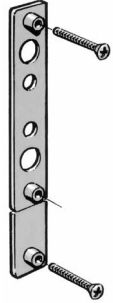

ASSA underläggsbricka 841-S

För montering av handtag på enkel båge med äldre typ av spanjolett. För ASSA handtag 835S, 836S, 837S och 8350S. Skruv ingår.

Art nr.	Benämning	Ytbehandling	Förp.	Enhet
80081510	Underläggsbricka 841-S	Blank krom	1/10	st
80081520	Underläggsbricka 841-S	Mattkrom	1/10	st

ASSA fästbricka 5325

För montering av handtag på kopplad båge med äldre typ av spanjolett. För ASSA handtag 835S, 836S och 837S. Skruv ingår.

Art nr.	Benämning	Ytbehandling	Förp.	Enhet
80096440	Fästbricka 5325	Zamak	1/10	st