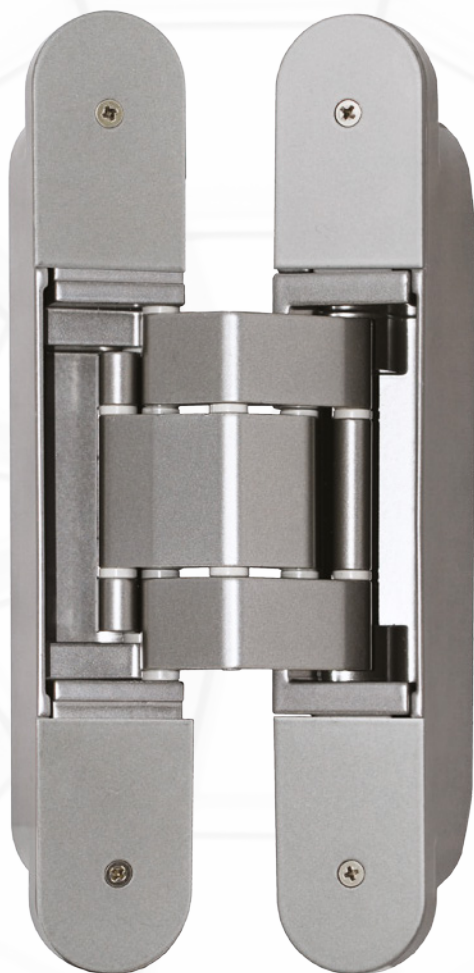

# IN310190

Dolda gångjärn

LÄGG **BESLAG**  
PÅ SERVICE!

- FÖR DÖRRVIKTER UPP TILL 120 KG

**SVENSSONS**

[www.svenssonsbeslag.se](http://www.svenssonsbeslag.se)

### TEKNISK DATA

Dörrvikt med 2 gångjärn	120 kg
Höjd	190 mm
Bredd dörrsida	31 mm
Bredd karmsida	31 mm
Djup dörrsida	35,5 mm
Djup karmsida	29,5 mm
Öppningsvinkel	180°
Sidjustering	± 1,5 mm
Höjdjustering	± 3 mm
Djupjustering	± 1 mm
Material gångjärn	Zamak
Material hölje	Zamak
Material mekanik	Aluminium

### GÅNGJÄRN IN310190

IN310190 klarar dörrvikter upp till **120 kg** med 2 stycken gångjärn och är till sin fördel **vändbara**. Med hjälp av 7 stycken högfriktionsresistenta ledpunkter så har gångjärnet en riktigt **mjuk gång** och slitaget blir minimalt.

Gångjärnet kan installeras på både **trä- och aluminiumdörrar** och är **justerbart** i djup-, höjd och sidled. Med tillhörande **täckåpor** i stål kan man på ett enkelt och snyggt sätt dölja justerskruvarna. Standardytbehandling är **silverlackerad** (F1) men kan även fås med rostfri nyans (F9) mot beställning.