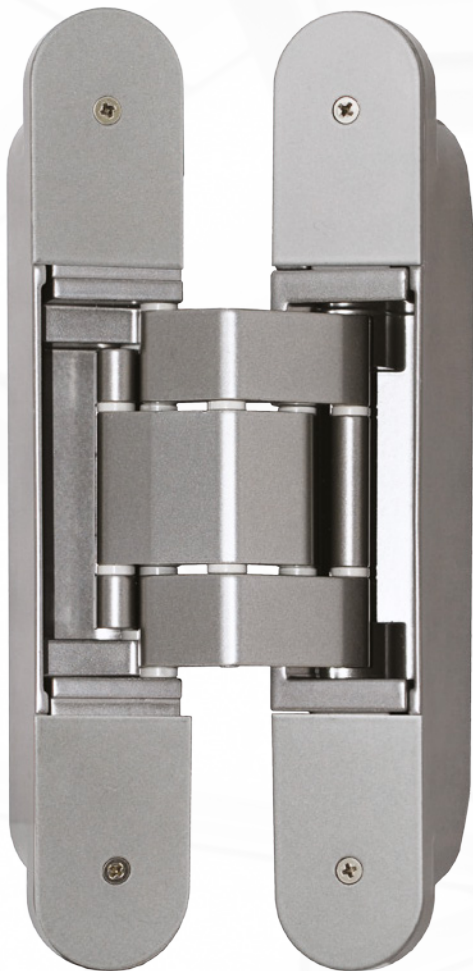

# IN310190

Dolda gångjärn

LÄGG **BESLAG**  
PÅ SERVICE!

- FÖR DÖRRVIKTER UPP TILL 120 KG

**SVENSSONS**

[www.svenssonsbeslag.se](http://www.svenssonsbeslag.se)

### TEKNISK DATA

Dörrvikt med 2 gångjärn	120 kg
Höjd	190 mm
Bredd dörrsida	31 mm
Bredd karmsida	31 mm
Djup dörrsida	35,5 mm
Djup karmsida	29,5 mm
Öppningsvinkel	180°
Sidjustering	± 1,5 mm
Höjdjustering	± 3 mm
Djupjustering	± 1 mm
Material gångjärn	Zamak
Material hölje	Zamak
Material mekanik	Aluminium

### GÅNGJÄRN IN310190

IN310190 klarar dörrvikter upp till **120 kg** med 2 stycken gångjärn och är till sin fördel **vändbara**. Med hjälp av 7 stycken högfriktionsresistenta ledpunkter så har gångjärnet en riktigt **mjuk gång** och slitaget blir minimalt.

Gångjärnet kan installeras på både **trä- och aluminiumdörrar** och är **justerbart** i djup-, höjd och sidled. Med tillhörande **täckåpor** i stål kan man på ett enkelt och snyggt sätt dölja justerskruvarna. Standardytbehandling är **silverlackerad** (F1) men kan även fås med rostfri nyans (F9) mot beställning.