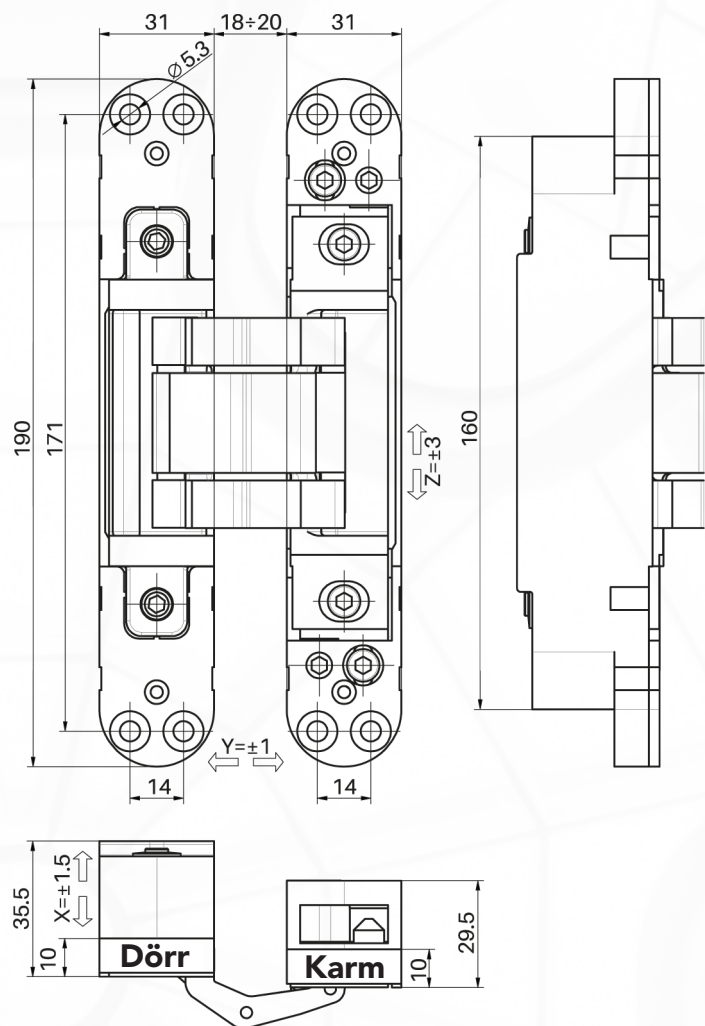

# IN310190

Dolda gångjärn

LÄGG **BESLAG**  
PÅ SERVICE!

- FÖR DÖRRVIKTER UPP TILL 120 KG

**SVENSSONS**

[www.svenssonsbeslag.se](http://www.svenssonsbeslag.se)

### TEKNISK DATA

Dörrvikt med 2 gångjärn	120 kg
Höjd	190 mm
Bredd dörrsida	31 mm
Bredd karmsida	31 mm
Djup dörrsida	35,5 mm
Djup karmsida	29,5 mm
Öppningsvinkel	180°
Sidjustering	± 1,5 mm
Höjdjustering	± 3 mm
Djupjustering	± 1 mm
Material gångjärn	Zamak
Material hölje	Zamak
Material mekanik	Aluminium

### GÅNGJÄRN IN310190

IN310190 klarar dörrvikter upp till **120 kg** med 2 stycken gångjärn och är till sin fördel **vändbara**. Med hjälp av 7 stycken högfriktionsresistenta ledpunkter så har gångjärnet en riktigt **mjuk gång** och slitaget blir minimalt.