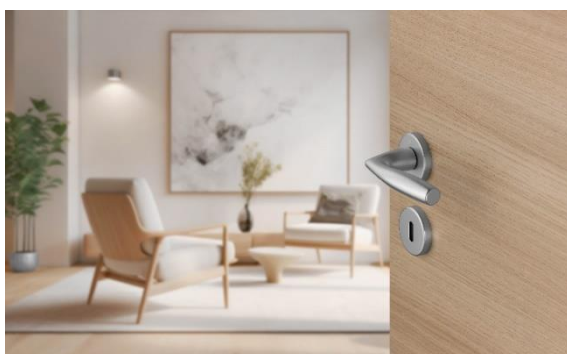

Innerdörr- & ytterdörrshandtag från HOPPE

HOPPE erbjuder fyra modeller aluminiumhandtag i fem olika kulörer: brons, silver, svart, guld och rostfri nyans. Alla modeller och kulörer finns att få till innerdörr, ytterdörr och wc. Tryckena rekommenderas av byggvarubedömningen och uppfyller kraven på nickelavsättning vilket betyder att de är allergivänliga.

Vitória

Bilderna visar innerdörrshandtag. Alla modeller och kulörer finns även som ytterdörrshandtag & WC. Alla produkter finns att hitta på vår e-handel: svenssonsbeslag.se

Hamburg

Stockholm

Stockholm

New York