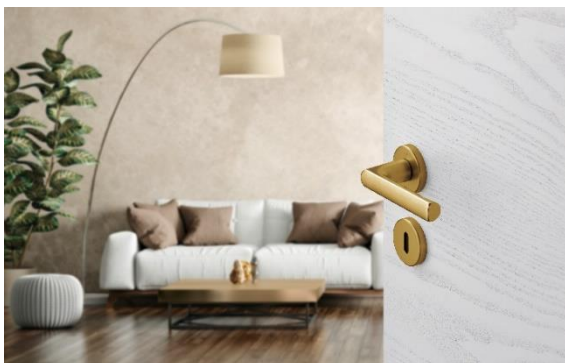

Hamburg

Stockholm