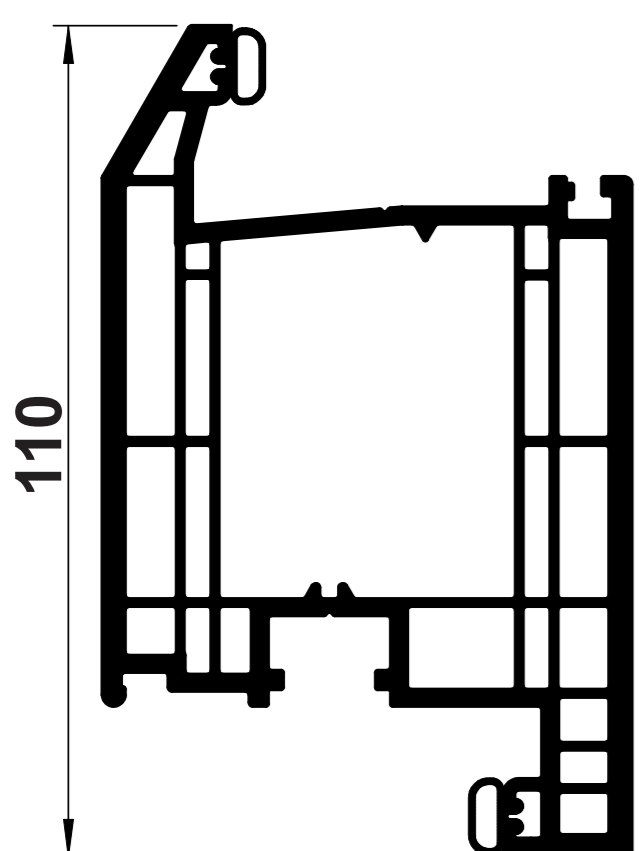

**B17**  
BEVELLED LARGE  
'Z' TRANSOM

**B20**  
OVOLO SLIM  
'T' TRANSOM

**B21**  
OVOLO SLIM 'Z'  
TRANSOM

**B22**  
OVOLO INTERMEDIATE  
'T' TRANSOM

**B23**  
OVOLO INTERMEDIATE  
'Z' TRANSOM

**B24**  
OVOLO 'T'  
MIDRAIL

**B25**  
OVOLO 'Z'  
MIDRAIL

**B30**  
BEVELLED 'T'  
CASEMENT SASH

**B31**  
BEVELLED 'Z'  
CASEMENT SASH

**B33**  
BEVELLED 'Z'  
TILT & TURN SASH

**B35**  
OVOLO 'T'  
CASEMENT SASH

**B36**  
OVOLO 'Z'  
CASEMENT SASH

**B38**  
OVOLO 'Z'  
TILT & TURN SASH

**B40**  
BEVELLED 'Z'  
DOOR SASH

**B41**  
BEVELLED 'T'  
DOOR SASH

**B45**  
OVOLO 'Z'  
DOOR SASH

**B46**  
OVOLO 'T'  
DOOR SASH

**B50**  
28mm BEVELLED  
GLAZING BEAD