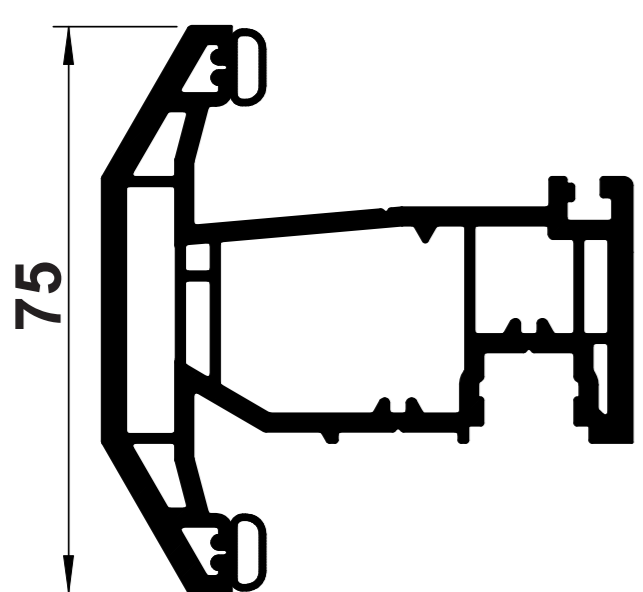

**B07**  
OVOLO LARGE  
OUTER FRAME

**B10**  
BEVELLED SLIM  
'T' TRANSOM

**B11**  
BEVELLED SLIM  
'Z' TRANSOM

**B14**  
BEVELLED 'T'  
MIDRAIL

**B15**  
BEVELLED 'Z'  
MIDRAIL

**B16**  
BEVELLED LARGE  
'T' TRANSOM

**B17**  
BEVELLED LARGE  
'Z' TRANSOM

**B20**  
OVOLO SLIM  
'T' TRANSOM

**B21**  
OVOLO SLIM 'Z'  
TRANSOM

**B22**  
OVOLO INTERMEDIATE  
'T' TRANSOM

**B23**  
OVOLO INTERMEDIATE  
'Z' TRANSOM

**B24**  
OVOLO 'T'  
MIDRAIL

**B25**  
OVOLO 'Z'  
MIDRAIL

**B30**  
BEVELLED 'T'  
CASEMENT SASH

**B31**  
BEVELLED 'Z'  
CASEMENT SASH

**B33**  
BEVELLED 'Z'  
TILT & TURN SASH

**B35**  
OVOLO 'T'  
CASEMENT SASH

**B36**  
OVOLO 'Z'  
CASEMENT SASH

**B38**  
OVOLO 'Z'  
TILT & TURN SASH

**B40**  
BEVELLED 'Z'  
DOOR SASH

**B41**  
BEVELLED 'T'  
DOOR SASH

**B45**  
OVOLO 'Z'  
DOOR SASH

**B46**  
OVOLO 'T'  
DOOR SASH

**B50**  
28mm BEVELLED  
GLAZING BEAD