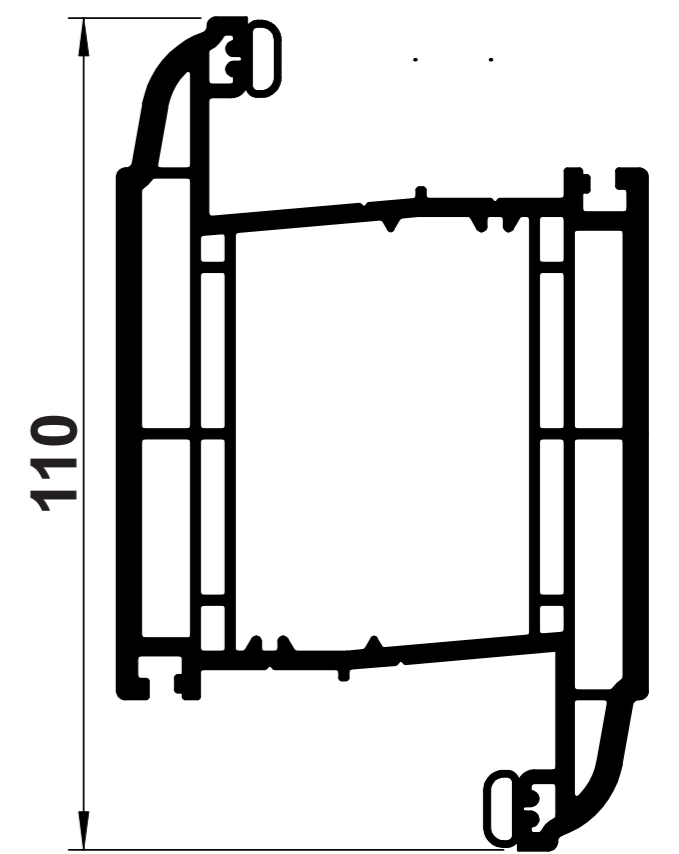

**B07**  
OVOLO LARGE  
OUTER FRAME

**B10**  
BEVELLED SLIM  
'T' TRANSOM

**B11**  
BEVELLED SLIM  
'Z' TRANSOM

**B14**  
BEVELLED 'T'  
MIDRAIL

**B15**  
BEVELLED 'Z'  
MIDRAIL

**B16**  
BEVELLED LARGE  
'T' TRANSOM

**B17**  
BEVELLED LARGE  
'Z' TRANSOM

**B20**  
OVOLO SLIM  
'T' TRANSOM

**B21**  
OVOLO SLIM 'Z'  
TRANSOM

**B22**  
OVOLO INTERMEDIATE  
'T' TRANSOM

**B23**  
OVOLO INTERMEDIATE  
'Z' TRANSOM

**B24**  
OVOLO 'T'  
MIDRAIL

**B25**  
OVOLO 'Z'  
MIDRAIL

**B30**  
BEVELLED 'T'  
CASEMENT SASH

**B31**  
BEVELLED 'Z'  
CASEMENT SASH

**B33**  
BEVELLED 'Z'  
TILT & TURN SASH

**B35**  
OVOLO 'T'  
CASEMENT SASH

**B36**  
OVOLO 'Z'  
CASEMENT SASH

**B38**  
OVOLO 'Z'  
TILT & TURN SASH

**B40**  
BEVELLED 'Z'  
DOOR SASH

**B41**  
BEVELLED 'T'  
DOOR SASH

**B45**  
OVOLO 'Z'  
DOOR SASH

**B46**  
OVOLO 'T'  
DOOR SASH

**B50**  
28mm BEVELLED  
GLAZING BEAD