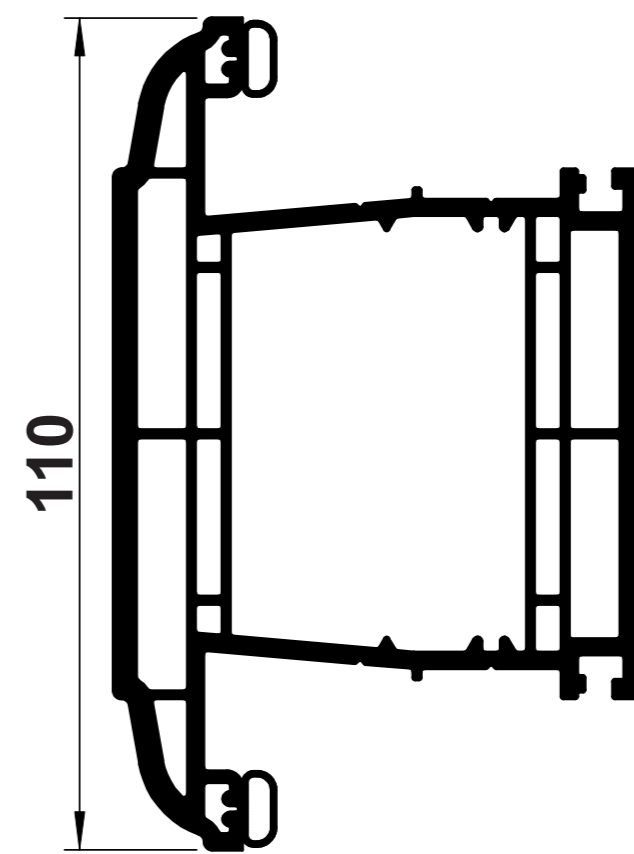

**B07**  
OVOLO LARGE  
OUTER FRAME

**B10**  
BEVELLED SLIM  
'T' TRANSOM

**B11**  
BEVELLED SLIM  
'Z' TRANSOM

**B14**  
BEVELLED 'T'  
MIDRAIL

**B15**  
BEVELLED 'Z'  
MIDRAIL

**B16**  
BEVELLED LARGE  
'T' TRANSOM

**B17**  
BEVELLED LARGE  
'Z' TRANSOM

**B20**  
OVOLO SLIM  
'T' TRANSOM

**B21**  
OVOLO SLIM 'Z'  
TRANSOM

**B22**  
OVOLO INTERMEDIATE  
'T' TRANSOM

**B23**  
OVOLO INTERMEDIATE  
'Z' TRANSOM

**B24**  
OVOLO 'T'  
MIDRAIL

**B25**  
OVOLO 'Z'  
MIDRAIL

**B30**  
BEVELLED 'T'  
CASEMENT SASH

**B31**  
BEVELLED 'Z'  
CASEMENT SASH

**B33**  
BEVELLED 'Z'  
TILT & TURN SASH

**B35**  
OVOLO 'T'  
CASEMENT SASH

**B36**  
OVOLO 'Z'  
CASEMENT SASH

**B38**  
OVOLO 'Z'  
TILT & TURN SASH

**B40**  
BEVELLED 'Z'  
DOOR SASH

**B41**  
BEVELLED 'T'  
DOOR SASH

**B45**  
OVOLO 'Z'  
DOOR SASH

**B46**  
OVOLO 'T'  
DOOR SASH

**B50**  
28mm BEVELLED  
GLAZING BEAD