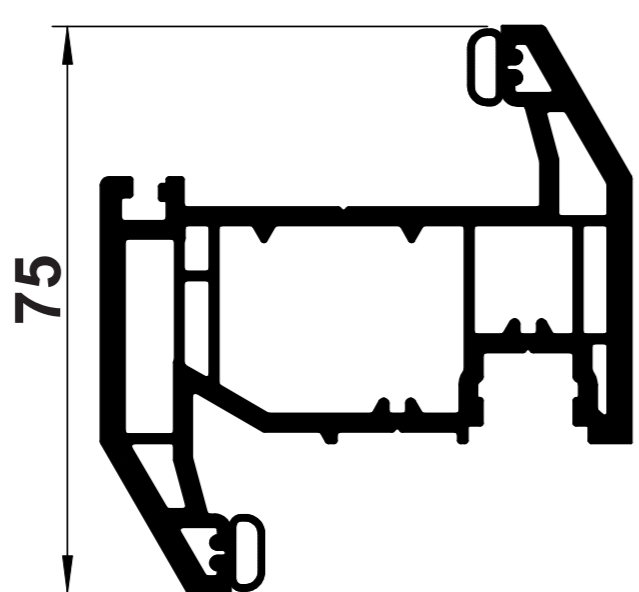

**B07**  
OVOLO LARGE  
OUTER FRAME

**B10**  
BEVELLED SLIM  
'T' TRANSOM

**B11**  
BEVELLED SLIM  
'Z' TRANSOM

**B14**  
BEVELLED 'T'  
MIDRAIL

**B15**  
BEVELLED 'Z'  
MIDRAIL

**B16**  
BEVELLED LARGE  
'T' TRANSOM

**B17**  
BEVELLED LARGE  
'Z' TRANSOM

**B20**  
OVOLO SLIM  
'T' TRANSOM

**B21**  
OVOLO SLIM 'Z'  
TRANSOM

**B22**  
OVOLO INTERMEDIATE  
'T' TRANSOM

**B23**  
OVOLO INTERMEDIATE  
'Z' TRANSOM

**B24**  
OVOLO 'T'  
MIDRAIL

**B25**  
OVOLO 'Z'  
MIDRAIL

**B30**  
BEVELLED 'T'  
CASEMENT SASH

**B31**  
BEVELLED 'Z'  
CASEMENT SASH

**B33**  
BEVELLED 'Z'  
TILT & TURN SASH

**B35**  
OVOLO 'T'  
CASEMENT SASH

**B36**  
OVOLO 'Z'  
CASEMENT SASH

**B38**  
OVOLO 'Z'  
TILT & TURN SASH

**B40**  
BEVELLED 'Z'  
DOOR SASH

**B41**  
BEVELLED 'T'  
DOOR SASH

**B45**  
OVOLO 'Z'  
DOOR SASH

**B46**  
OVOLO 'T'  
DOOR SASH

**B50**  
28mm BEVELLED  
GLAZING BEAD