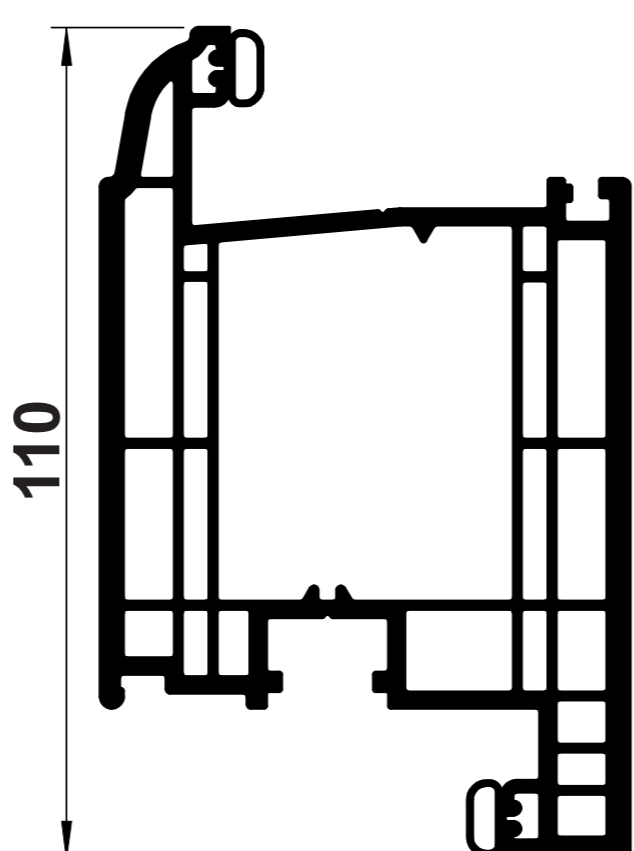

**B17**  
BEVELLED LARGE  
'Z' TRANSOM

**B20**  
OVOLO SLIM  
'T' TRANSOM

**B21**  
OVOLO SLIM 'Z'  
TRANSOM

**B22**  
OVOLO INTERMEDIATE  
'T' TRANSOM

**B23**  
OVOLO INTERMEDIATE  
'Z' TRANSOM

**B24**  
OVOLO 'T'  
MIDRAIL

**B25**  
OVOLO 'Z'  
MIDRAIL

**B30**  
BEVELLED 'T'  
CASEMENT SASH

**B31**  
BEVELLED 'Z'  
CASEMENT SASH

**B33**  
BEVELLED 'Z'  
TILT & TURN SASH

**B35**  
OVOLO 'T'  
CASEMENT SASH

**B36**  
OVOLO 'Z'  
CASEMENT SASH

**B38**  
OVOLO 'Z'  
TILT & TURN SASH

**B40**  
BEVELLED 'Z'  
DOOR SASH

**B41**  
BEVELLED 'T'  
DOOR SASH

**B45**  
OVOLO 'Z'  
DOOR SASH

**B46**  
OVOLO 'T'  
DOOR SASH

**B50**  
28mm BEVELLED  
GLAZING BEAD