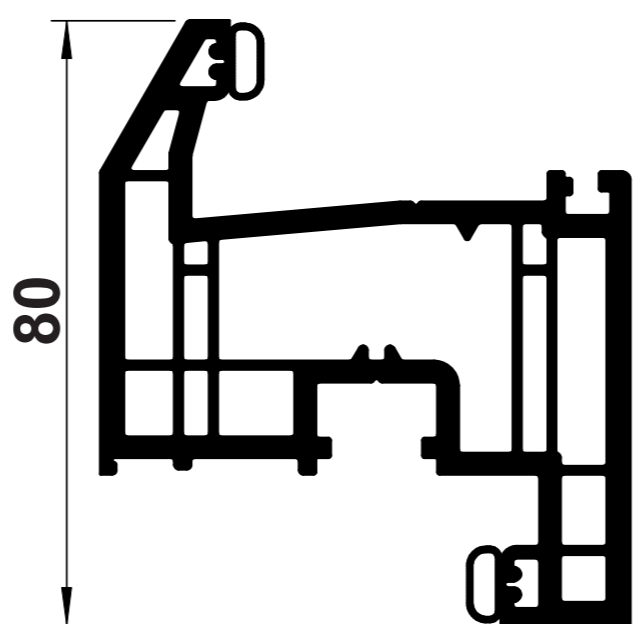

**B07**  
OVOLO LARGE  
OUTER FRAME

**B10**  
BEVELLED SLIM  
'T' TRANSOM

**B11**  
BEVELLED SLIM  
'Z' TRANSOM

**B14**  
BEVELLED 'T'  
MIDRAIL

**B15**  
BEVELLED 'Z'  
MIDRAIL

**B16**  
BEVELLED LARGE  
'T' TRANSOM

**B17**  
BEVELLED LARGE  
'Z' TRANSOM

**B20**  
OVOLO SLIM  
'T' TRANSOM

**B21**  
OVOLO SLIM 'Z'  
TRANSOM

**B22**  
OVOLO INTERMEDIATE  
'T' TRANSOM

**B23**  
OVOLO INTERMEDIATE  
'Z' TRANSOM

**B24**  
OVOLO 'T'  
MIDRAIL

**B25**  
OVOLO 'Z'  
MIDRAIL

**B30**  
BEVELLED 'T'  
CASEMENT SASH

**B31**  
BEVELLED 'Z'  
CASEMENT SASH

**B33**  
BEVELLED 'Z'  
TILT & TURN SASH

**B35**  
OVOLO 'T'  
CASEMENT SASH

**B36**  
OVOLO 'Z'  
CASEMENT SASH

**B38**  
OVOLO 'Z'  
TILT & TURN SASH

**B40**  
BEVELLED 'Z'  
DOOR SASH

**B41**  
BEVELLED 'T'  
DOOR SASH

**B45**  
OVOLO 'Z'  
DOOR SASH

**B46**  
OVOLO 'T'  
DOOR SASH

**B50**  
28mm BEVELLED  
GLAZING BEAD