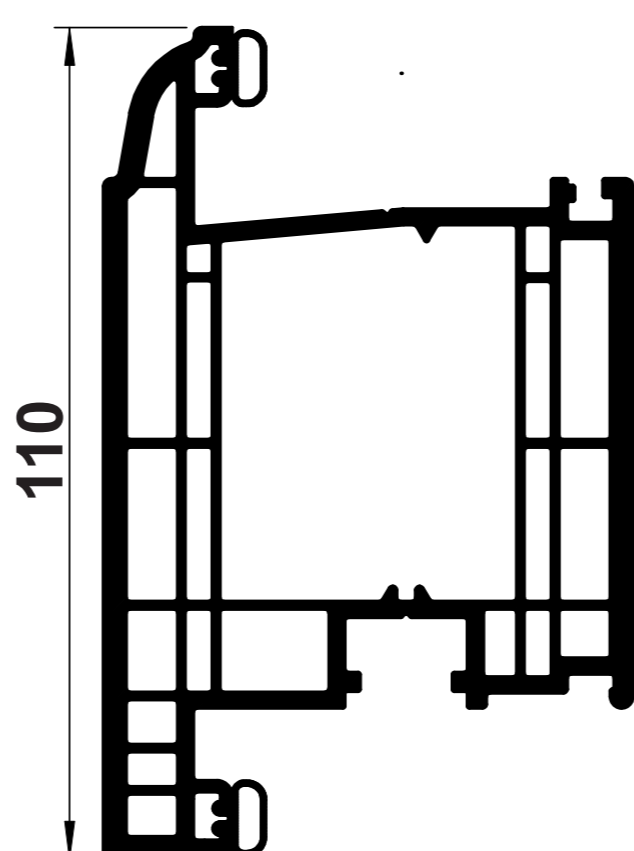

**B25**  
OVOLO 'Z'  
MIDRAIL

**B30**  
BEVELLED 'T'  
CASEMENT SASH

**B31**  
BEVELLED 'Z'  
CASEMENT SASH

**B33**  
BEVELLED 'Z'  
TILT & TURN SASH

**B35**  
OVOLO 'T'  
CASEMENT SASH

**B36**  
OVOLO 'Z'  
CASEMENT SASH

**B38**  
OVOLO 'Z'  
TILT & TURN SASH

**B40**  
BEVELLED 'Z'  
DOOR SASH

**B41**  
BEVELLED 'T'  
DOOR SASH

**B45**  
OVOLO 'Z'  
DOOR SASH

**B46**  
OVOLO 'T'  
DOOR SASH

**B50**  
28mm BEVELLED  
GLAZING BEAD

**B60**  
28mm OVOLO  
GLAZING BEAD

**B61**  
24mm OVOLO  
GLAZING BEAD

**B62**  
28mm STEP OVOLO  
GLAZING BEAD