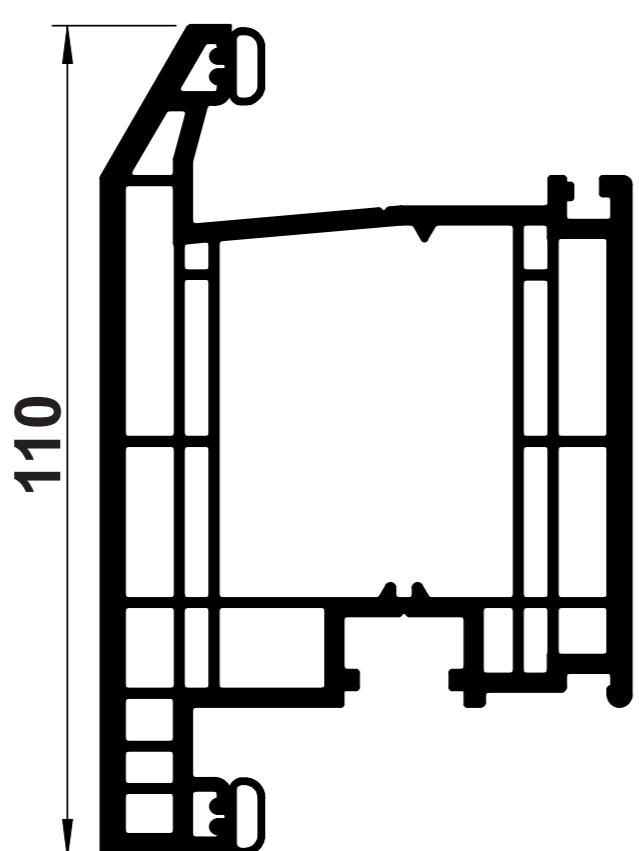

**B17**  
BEVELLED LARGE  
'Z' TRANSOM

**B20**  
OVOLO SLIM  
'T' TRANSOM

**B21**  
OVOLO SLIM 'Z'  
TRANSOM

**B22**  
OVOLO INTERMEDIATE  
'T' TRANSOM

**B23**  
OVOLO INTERMEDIATE  
'Z' TRANSOM

**B24**  
OVOLO 'T'  
MIDRAIL

**B25**  
OVOLO 'Z'  
MIDRAIL

**B30**  
BEVELLED 'T'  
CASEMENT SASH

**B31**  
BEVELLED 'Z'  
CASEMENT SASH

**B33**  
BEVELLED 'Z'  
TILT & TURN SASH

**B35**  
OVOLO 'T'  
CASEMENT SASH

**B36**  
OVOLO 'Z'  
CASEMENT SASH

**B38**  
OVOLO 'Z'  
TILT & TURN SASH

**B40**  
BEVELLED 'Z'  
DOOR SASH

**B41**  
BEVELLED 'T'  
DOOR SASH

**B45**  
OVOLO 'Z'  
DOOR SASH

**B46**  
OVOLO 'T'  
DOOR SASH

**B50**  
28mm BEVELLED  
GLAZING BEAD