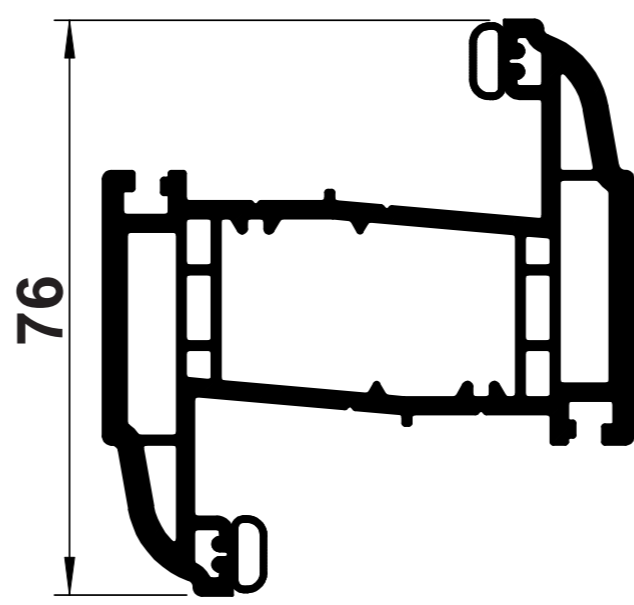

**B07**  
OVOLO LARGE  
OUTER FRAME

**B10**  
BEVELLED SLIM  
'T' TRANSOM

**B11**  
BEVELLED SLIM  
'Z' TRANSOM

**B14**  
BEVELLED 'T'  
MIDRAIL

**B15**  
BEVELLED 'Z'  
MIDRAIL

**B16**  
BEVELLED LARGE  
'T' TRANSOM

**B17**  
BEVELLED LARGE  
'Z' TRANSOM

**B20**  
OVOLO SLIM  
'T' TRANSOM

**B21**  
OVOLO SLIM 'Z'  
TRANSOM

**B22**  
OVOLO INTERMEDIATE  
'T' TRANSOM

**B23**  
OVOLO INTERMEDIATE  
'Z' TRANSOM

**B24**  
OVOLO 'T'  
MIDRAIL

**B25**  
OVOLO 'Z'  
MIDRAIL

**B30**  
BEVELLED 'T'  
CASEMENT SASH

**B31**  
BEVELLED 'Z'  
CASEMENT SASH

**B33**  
BEVELLED 'Z'  
TILT & TURN SASH

**B35**  
OVOLO 'T'  
CASEMENT SASH

**B36**  
OVOLO 'Z'  
CASEMENT SASH

**B38**  
OVOLO 'Z'  
TILT & TURN SASH

**B40**  
BEVELLED 'Z'  
DOOR SASH

**B41**  
BEVELLED 'T'  
DOOR SASH

**B45**  
OVOLO 'Z'  
DOOR SASH

**B46**  
OVOLO 'T'  
DOOR SASH

**B50**  
28mm BEVELLED  
GLAZING BEAD