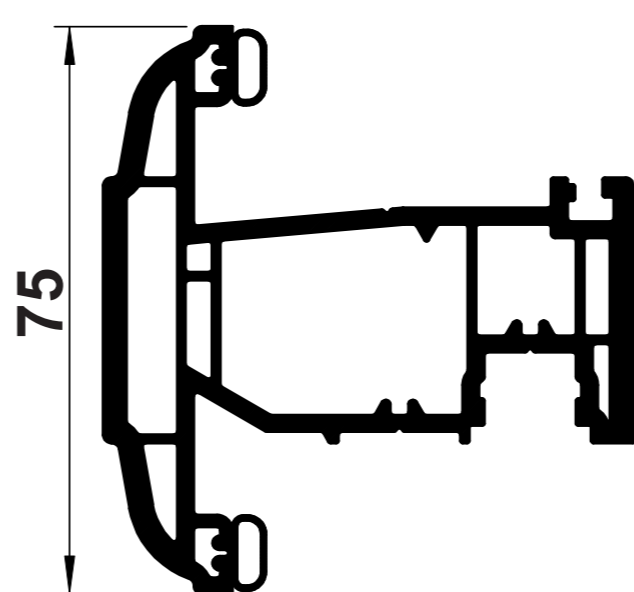

**B17**  
BEVELLED LARGE  
'Z' TRANSOM

**B20**  
OVOLO SLIM  
'T' TRANSOM

**B21**  
OVOLO SLIM 'Z'  
TRANSOM

**B22**  
OVOLO INTERMEDIATE  
'T' TRANSOM

**B23**  
OVOLO INTERMEDIATE  
'Z' TRANSOM

**B24**  
OVOLO 'T'  
MIDRAIL

**B25**  
OVOLO 'Z'  
MIDRAIL

**B30**  
BEVELLED 'T'  
CASEMENT SASH

**B31**  
BEVELLED 'Z'  
CASEMENT SASH

**B33**  
BEVELLED 'Z'  
TILT & TURN SASH

**B35**  
OVOLO 'T'  
CASEMENT SASH

**B36**  
OVOLO 'Z'  
CASEMENT SASH

**B38**  
OVOLO 'Z'  
TILT & TURN SASH

**B40**  
BEVELLED 'Z'  
DOOR SASH

**B41**  
BEVELLED 'T'  
DOOR SASH

**B45**  
OVOLO 'Z'  
DOOR SASH

**B46**  
OVOLO 'T'  
DOOR SASH

**B50**  
28mm BEVELLED  
GLAZING BEAD

**B60**  
28mm OVOLO  
GLAZING BEAD

**B61**  
24mm OVOLO  
GLAZING BEAD

**B62**  
28mm STEP OVOLO  
GLAZING BEAD