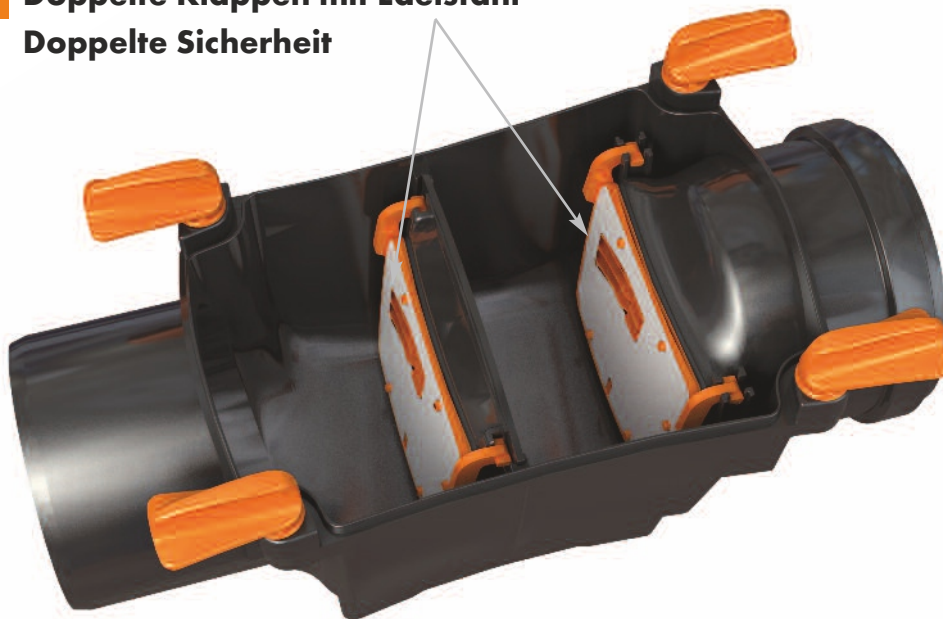

„OTTIMA“ – Rückstauschutz für die Abwasserleitung

OTTIMA

Eine Lösung für Probleme bei Rückstau

Funktion

Normaler Betrieb

Rückstauschutz aktiviert

Klimatische Veränderungen und die zunehmende Urbanisierung führen verstärkt zu Überlastungen der Kanalisation, die zu Schäden durch Rückstau führen. Die einfachste und wirtschaftlichste Lösung dieses Problems ist der Einbau einer Rückstauklappe. Diese schützt den Anwender vor wirtschaftlichen Schäden am Eigentum.

Technische Daten

Handverriegelung

Revisionsdeckel

Fließrichtungsanzeige

Eingespritzte Dichtung

Sohlsprung
Wichtig bei der Sanierung:
Minimaler Sohlsprung von
nur 7 mm und 9 mm

Doppelte Klappen
Edelstahleinsatz als
Rattenstopp

Stabile Standfüße

Eingespritzte Dichtung

Deckelriegel
Keine Schrauben

Entwicklung und Design

Erhältliche Durchmesser: 110 - 125 - 160

< OTTIMA Muffe/Ende Ø 110 mm

OTTIMA Muffe/Ende Ø 160 mm

Neuheit Doppelte Klappen mit Edelstahl
Doppelte Sicherheit

OTTIMA Rückstausicherungen sind in Übereinstimmung mit der Europäischen Norm EN 13564. Zu- und Ablaufanschlüsse entsprechen der Europäischen Norm EN 1329 und EN 1401.

Muffe/Ende
Version mit Steckmuffe

Spaß macht's, wenn es funktioniert: die Marley Systeme für Neubau und Renovierung