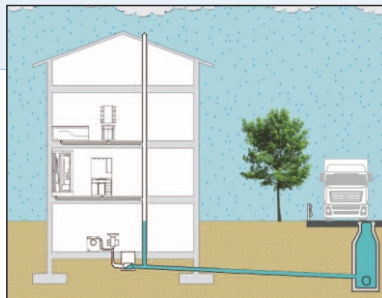

„OTTIMA“ – Rückstauschutz für die Abwasserleitung

OTTIMA

Eine Lösung für Probleme bei Rückstau

Funktion

Normaler Betrieb

Rückstauschutz aktiviert

Klimatische Veränderungen und die zunehmende Urbanisierung führen verstärkt zu Überlastungen der Kanalisation, die zu Schäden durch Rückstau führen. Die einfachste und wirtschaftlichste Lösung dieses Problems ist der Einbau einer Rückstauklappe. Diese schützt den Anwender vor wirtschaftlichen Schäden am Eigentum.

Für Rückstauschutz ist immer der Eigentümer verantwortlich.

OTTIMA wird in fäkalienfreien Abwasserleitungen verwendet und ermöglicht den Abfluss zur öffentlichen Kanalisation bei gleichzeitigem Rückstauschutz.

Wir empfehlen OTTIMA besonders bei:

- Räume unterhalb der Rückstauenebene
- Einsatz in der Nähe von Gewässern
- In Mischwasserkanälen (gefährlich bei Starkregen)
- In von Rückstau betroffenen Abwasserleitungen
- Bei Kanalisationserweiterungen durch Neuanschlüsse (mögliche Kanalüberlastung)
- Bei Pumpwerken in der Abwasserleitung

Stabile Standfüße

Eingespritzte Dichtung

Deckelriegel
Keine Schrauben

Entwicklung und Design

Erhältliche Durchmesser: 110 - 125 - 160

< OTTIMA Muffe/Ende Ø 110 mm

OTTIMA Muffe/Ende Ø 160 mm

Neuheit Doppelte Klappen mit Edelstahl
Doppelte Sicherheit