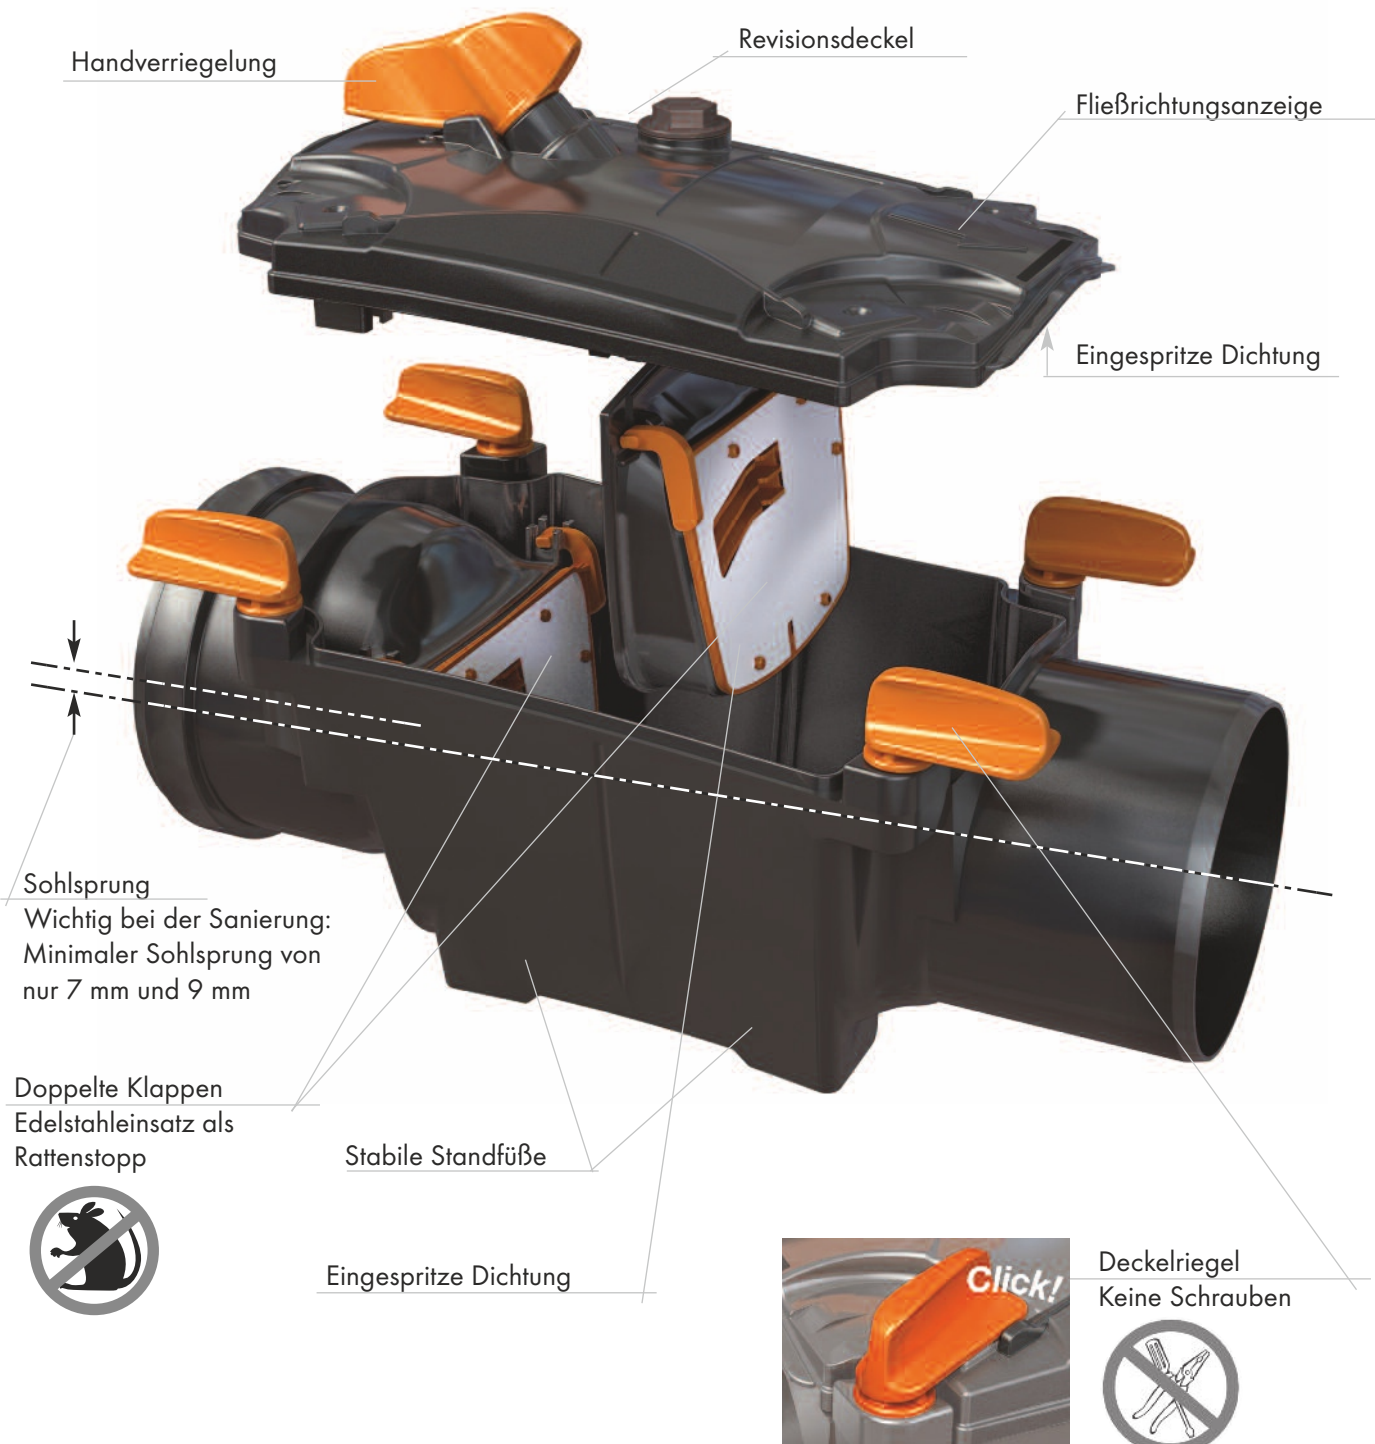

Technische Daten

Handverriegelung

Revisionsdeckel

Fließrichtungsanzeige

Eingespritzte Dichtung

Sohlsprung
Wichtig bei der Sanierung:
Minimaler Sohlsprung von
nur 7 mm und 9 mm

Doppelte Klappen
Edelstahleinsatz als
Rattenstopp

Stabile Standfüße

Eingespritzte Dichtung