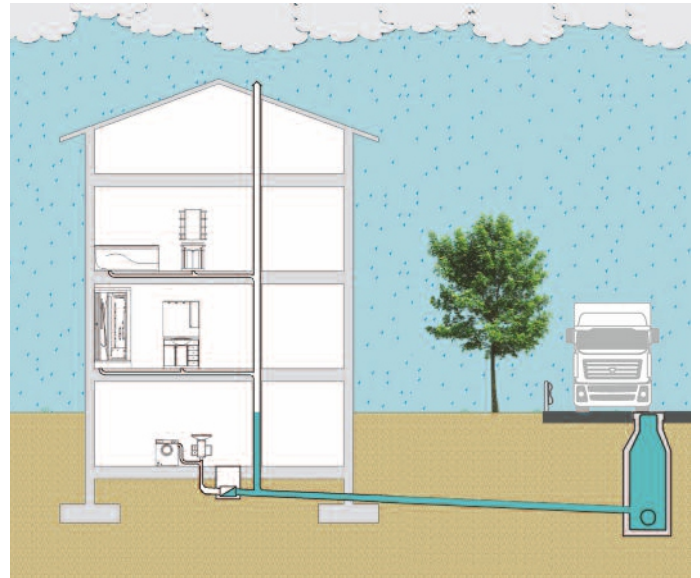

„OTTIMA“ – Rückstauschutz für die Abwasserleitung

OTTIMA

Eine Lösung für Probleme bei Rückstau

Funktion

Normaler Betrieb

Rückstauschutz aktiviert

Klimatische Veränderungen und die zunehmende Urbanisierung führen verstärkt zu Überlastungen der Kanalisation, die zu Schäden durch Rückstau führen. Die einfachste und wirtschaftlichste Lösung dieses Problems ist der Einbau einer Rückstauklappe. Diese schützt den Anwender vor wirtschaftlichen Schäden am Eigentum.

Für Rückstauschutz ist immer der Eigentümer verantwortlich.

OTTIMA wird in fäkalienfreien Abwasserleitungen verwendet und ermöglicht den Abfluss zur öffentlichen Kanalisation bei gleichzeitigem Rückstauschutz.

Wir empfehlen OTTIMA besonders bei:

- Räume unterhalb der Rückstauenebene
- Einsatz in der Nähe von Gewässern
- In Mischwasserkanälen (gefährlich bei Starkregen)
- In von Rückstau betroffenen Abwasserleitungen
- Bei Kanalisationserweiterungen durch Neuanschlüsse (mögliche Kanalüberlastung)
- Bei Pumpwerken in der Abwasserleitung

Stabile Standfüße

Eingespritzte Dichtung

Deckelriegel
Keine Schrauben

Entwicklung und Design

Erhältliche Durchmesser: 110 - 125 - 160

< OTTIMA Muffe/Ende Ø 110 mm

OTTIMA Muffe/Ende Ø 160 mm

Neuheit Doppelte Klappen mit Edelstahl
Doppelte Sicherheit