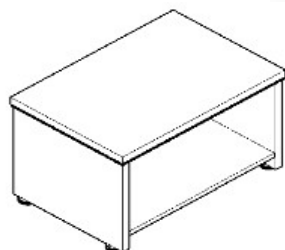

Table basse
80*55*H:45CM