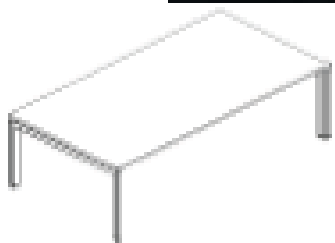

## ENIX Table

**Dimensions :**

L260\*P114\*H75 cm

**Couleurs :** Marbella/ Gris foncé

Table de réunion en bois MDF épaisseur 30mm, avec passe câble.  
Piétement en métallique

**MOBILIA**  
OFFICE

## ICE Table

**Dimensions :**  
L 180 P 90 H 73 cm

**Table de réunion pour 6 personnes en  
verre trempé piètement métallique.**

**MOBILIA**  
OFFICE