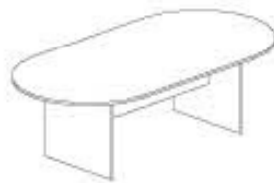

**Élément Moyen**  
80\*45\*120

**Élément bas**  
80\*45\*80

**Bureau**  
L 100\*75\*74cm  
L 140\*75\*74cm  
L160\*P75\*H75cm

**Retour**  
L80xP75xH75cm

**Angle**  
L80xP75xH75cm

**Table de réunion ronde**  
120 cm

**Table basse**  
500\*500\*450

**Table de réunion**  
220\*100\*75

**Caisson**  
40\*48\*71

**MOBILIA**  
OFFICE