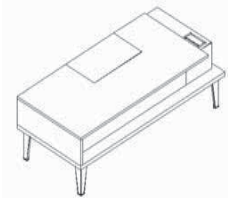

# VIP

**Comme des sculptures luxueuses, chaque partie de nos bureaux a été pensée et réalisée**

**M**OBILIA  
OFFICE

# ENIX

**Bureau**  
220\*200\*H:75CM

**Retour**  
L95\*P52\*H75 cm

**Crédence**  
L240\*P48\*H105 cm

**Table de réunion**  
L260\*P114\*H75 cm

**Table basse**  
86 x 55 x 45 cm

**Ensemble bureau de direction,  
réalisé entièrement en bois  
massif**

**MOBILIA**  
OFFICE

**Bureau**

L: 226 - 246 W: 100 H: 75

**Caisson**

L: 86 W: 49 H: 75

**Table de réunion**

L220\*P100\*H75 cm

**Crédence:**

100-120-140-160\*80\*75 cm

**Caisson**

40\*48\*H:50CM

**Ecran de séparation**

100cm et 130cm

**Avec son design épuré, cette gamme offre plusieurs possibilités pour mettre en place des bureaux modulables multipostes**