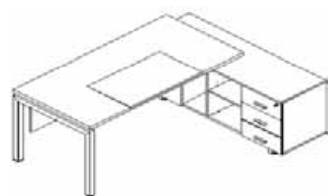

# VERRE

**Bureau avec retour**  
L 180 P 189,5 H 74 cm

**Caisson**  
L39\*P50\*H59

**Plateau en verre extra transparent,  
sur un piètement et voile entièrement  
métallique.**

**MOBILIA**  
OFFICE

**Bureau + Retour**  
L160 P168H75 cm