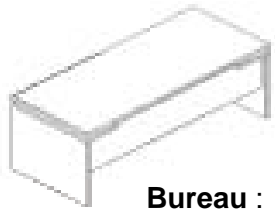

Bureau :
L120*P80*H74 cm
L140*P80*H74 cm
L160*P80*H74 cm
L180*P80*H74 cm