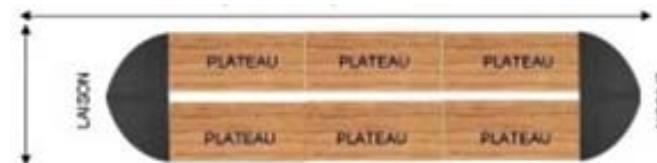

JOINT meeting

MOBILIA
OFFICE