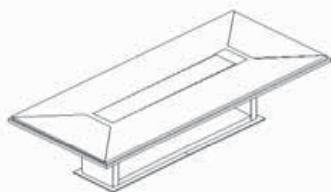

# VIP

**Comme des sculptures luxueuses, chaque partie de nos bureaux a été pensée et réalisée**

**M**OBILIA  
OFFICE

# ENIX

**Bureau**  
220\*200\*H:75CM

**Retour**  
L95\*P52\*H75 cm

**Crédence**  
L240\*P48\*H105 cm

**Table de réunion**  
L260\*P114\*H75 cm

**Table basse**  
86 x 55 x 45 cm

**Ensemble bureau de direction,  
réalisé entièrement en bois  
massif**

**MOBILIA**  
OFFICE

**Bureau**

L: 226 - 246 W: 100 H: 75

**Caisson**

L: 86 W: 49 H: 75

**Table de réunion**

L220\*P100\*H75 cm

**Crédence:**

100-120-140-160\*80\*75 cm

**Caisson**

40\*48\*H:50CM

**Ecran de séparation**

100cm et 130cm

**Avec son design épuré, cette gamme offre plusieurs possibilités pour mettre en place des bureaux modulables multipostes**