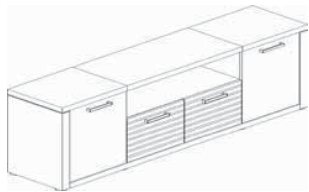

**MOBILIA**  
OFFICE

**Bureau**

L: 226 - 246 W: 100 H: 75

**Caisson**

L: 86 W: 49 H: 75

**Table de réunion**

L220\*P100\*H75 cm

**Crédence:**

L: 90 W: 56 H: 45

Crédence

L: 180 W: 52 H: 75

Table de réunion  
L: 226 W: 110 H: 75

**SATEN**

**L'équilibre entre innovation,  
qualité et confort**

**MOBILIA**  
OFFICE

# GRAND

Bureau  
Épaisseur plateau 60mm  
200\*100\*H:75CM

Retour  
L100\*P50\*H75 cm

Crédence  
200\*45\*H:100CM

Caisson 3 tiroirs  
80\*50\*H:45CM

Table basse  
80\*50\*H:45CM

**Le GRAND, reprend le meilleur de la  
robustesse, de la qualité et du Luxe**