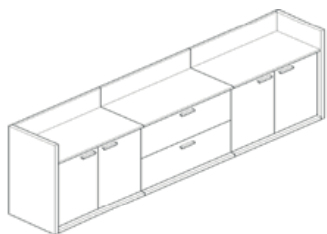

# BOSS

**Bureau**  
180\*80\*H: 74 CM

**Table basse**  
- 50\*50\*H: 45 CM  
- Épaisseur : 3 cm

**Élément bas**  
L100\*P40\*H63

**Retour crédence**  
L120\*P50\*H74

**Crédence**  
L152\*P40\*H146

Bureau  
180\*80\*75 CM

Élément bas  
86\*48\*75 CM

Crédence  
250\*43\*98 CM

Table basse  
50\*50\*45 CM

STABLE

MOBILIA  
OFFICE