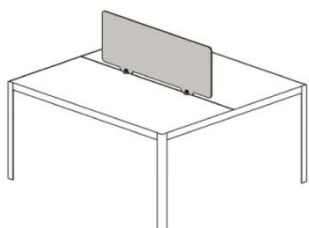

# PREMIA II

**2 Personnes**

140\*152\*75 cm

160\*152\*75 cm

**PREMIA permet les configurations du poste de travail, avec des aménagements multipostes en structures partagées.**

**MOBILIA**  
OFFICE

**Bureau**

100-120-140-160\*80\*75 cm

**Caisson**

40\*48\*H:50CM

**Ecran de séparation**

100cm et 130cm

**Avec son design épuré, cette gamme offre plusieurs possibilités pour mettre en place des bureaux modulables multipostes**