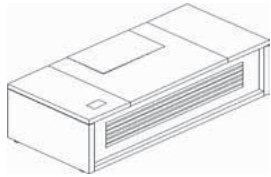

**MOBILIA**  
OFFICE

**Bureau**

L: 226 - 246 W: 100 H: 75

**Caisson**

L: 86 W: 49 H: 75

**Table de réunion**

L220\*P100\*H75 cm

**Crédence:**

L: 90 W: 56 H: 45

Crédence

L: 180 W: 52 H: 75

Table de réunion  
L: 226 W: 110 H: 75

**SATEN**

**L'équilibre entre innovation,  
qualité et confort**

**MOBILIA**  
OFFICE

# GRAND

Bureau  
Épaisseur plateau 60mm  
200\*100\*H:75CM

Retour  
L100\*P50\*H75 cm

Crédence  
200\*45\*H:100CM

Caisson 3 tiroirs  
80\*50\*H:45CM

Table basse  
80\*50\*H:45CM

**Le GRAND, reprend le meilleur de la  
robustesse, de la qualité et du Luxe**

100-120-140-160\*80\*75 cm

**Caisson**

40\*48\*H:50CM

**Ecran de séparation**

100cm et 130cm

**Avec son design épuré, cette gamme offre plusieurs possibilités pour mettre en place des bureaux modulables multipostes**