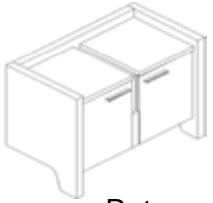

**MOBILIA**  
OFFICE

**Bureau**

L: 226 - 246 W: 100 H: 75

**Caisson**

L: 86 W: 49 H: 75

**Table de réunion**

L220\*P100\*H75 cm

**Crédence:**

L204\*P50\*H150

**Une structure en bois, tendue et dynamique,  
parfaite pour un meilleur confort**

**MOBILIA**  
OFFICE

Bureau

L: 210 - 230 W: 100 H: 75

Retour

L: 95 W: 52 H: 75

Table basse

# GRAND

Bureau  
Épaisseur plateau 60mm  
200\*100\*H:75CM

Retour  
L100\*P50\*H75 cm

Crédence  
200\*45\*H:100CM

Caisson 3 tiroirs  
80\*50\*H:45CM

Table basse  
80\*50\*H:45CM

**Le GRAND, reprend le meilleur de la  
robustesse, de la qualité et du Luxe**

# VERRE

**Bureau avec retour**  
L 180 P 189,5 H 74 cm

**Caisson**  
L39\*P50\*H59

**Plateau en verre extra transparent,  
sur un piètement et voile entièrement  
métallique.**

**MOBILIA**  
OFFICE

**Bureau + Retour**  
L160 P168H75 cm