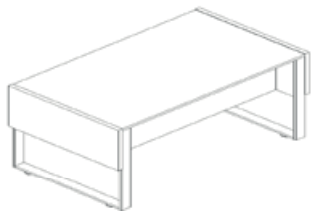

# BOSS

**Bureau**  
180\*80\*H: 74 CM

**Table basse**  
- 50\*50\*H: 45 CM  
- Épaisseur : 3 cm

**Élément bas**  
L100\*P40\*H63

**Retour crédence**  
L120\*P50\*H74

**Crédence**  
L152\*P40\*H146

Bureau  
180\*80\*75 CM

Élément bas  
86\*48\*75 CM

Crédence  
250\*43\*98 CM

Table basse  
50\*50\*45 CM

STABLE

MOBILIA  
OFFICE