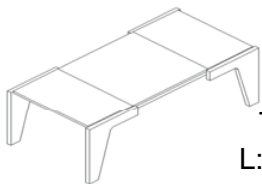

**MOBILIA**  
OFFICE

**Bureau**

L: 226 - 246 W: 100 H: 75

**Caisson**

L: 86 W: 49 H: 75

**Table de réunion**

L220\*P100\*H75 cm

**Crédence:**

L: 90 W: 56 H: 45

Crédence

L: 180 W: 52 H: 75

Table de réunion  
L: 226 W: 110 H: 75

**SATEN**

**L'équilibre entre innovation,  
qualité et confort**

**MOBILIA**  
OFFICE

# GRAND

Bureau  
Épaisseur plateau 60mm  
200\*100\*H:75CM

Retour  
L100\*P50\*H75 cm

Crédence  
200\*45\*H:100CM

Caisson 3 tiroirs  
80\*50\*H:45CM

Table basse  
80\*50\*H:45CM

**Le GRAND, reprend le meilleur de la  
robustesse, de la qualité et du Luxe**