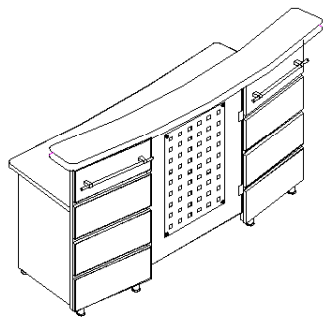

Info Blok

L150*P75*H112