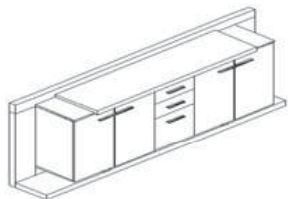

# VIP

**Comme des sculptures luxueuses, chaque partie de nos bureaux a été pensée et réalisée**

**M**OBILIA  
OFFICE

# ENIX

**Bureau**  
220\*200\*H:75CM

**Retour**  
L95\*P52\*H75 cm

**Crédence**  
L240\*P48\*H105 cm

**Table de réunion**  
L260\*P114\*H75 cm

**Table basse**  
86 x 55 x 45 cm

**Ensemble bureau de direction,  
réalisé entièrement en bois  
massif**

**MOBILIA**  
OFFICE

**Bureau**

L: 226 - 246 W: 100 H: 75

**Caisson**

L: 86 W: 49 H: 75

**Table de réunion**

L220\*P100\*H75 cm

**Crédence:**

100-120-140-160\*80\*75 cm

**Caisson**

40\*48\*H:50CM

**Ecran de séparation**

100cm et 130cm

**Avec son design épuré, cette gamme offre plusieurs possibilités pour mettre en place des bureaux modulables multipostes**