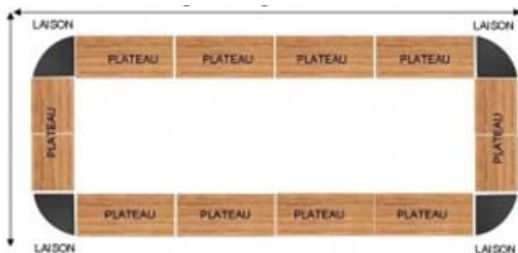

# SATEN Table

**Dimensions:**

L220\*P110\*H75 cm

**Couleurs :** Zebrano

Table de réunion en bois épaisseur 30mm

Piètement en bois.

# JOINT meeting

Table de réunion modulable de plateaux et coins de liaison , Plateau : 120cm/140cm/160cm

**MOBILIA**  
OFFICE