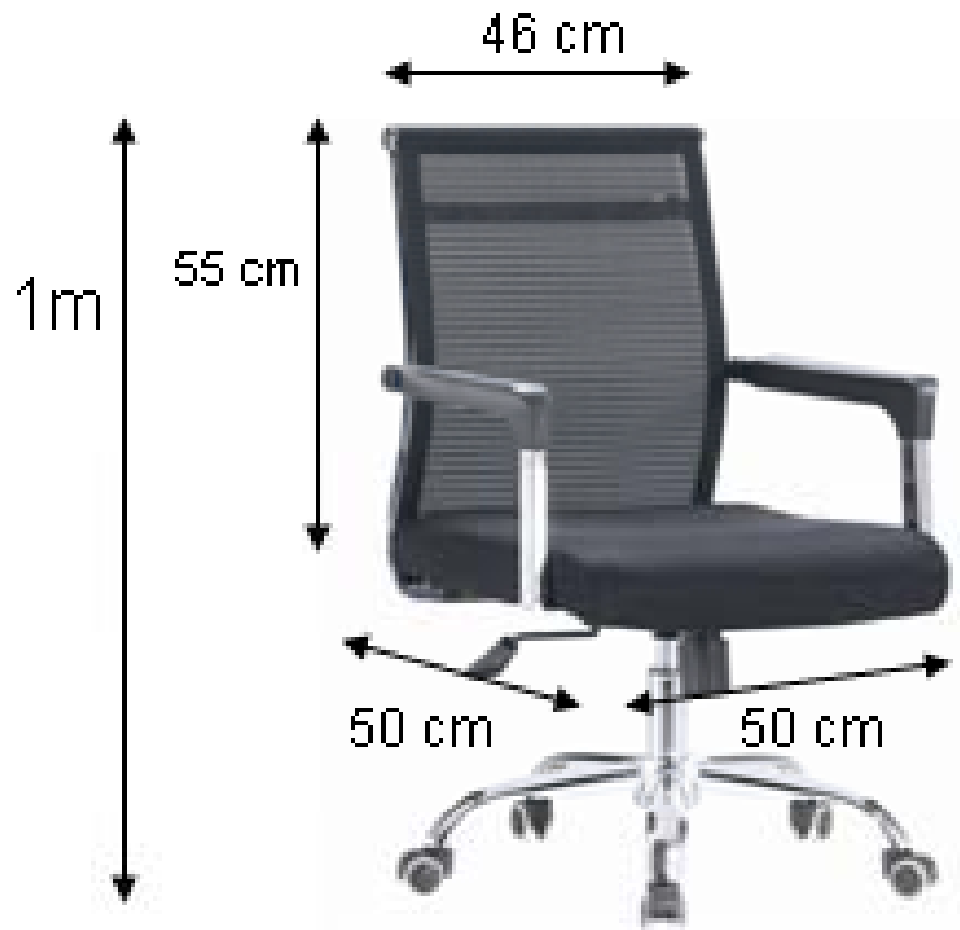

- Couleurs disponibles

MOBILIA  
OFFICE

CHIC

**Chaise de travail revêtement en mesh avec une assise rembourrée et soutien lombaire intégré.**

**Disponibles en plusieurs couleurs**

**MOBILIA**  
OFFICE

**FINESSE**