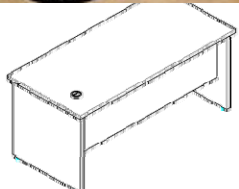

Bureau
L 100*75*74cm
L 140*75*74cm
L160*P75*H75cm