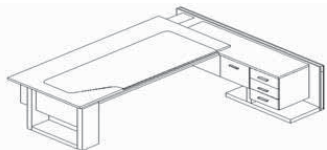

# VIP

**Comme des sculptures luxueuses, chaque partie de nos bureaux a été pensée et réalisée**

**M**OBILIA  
OFFICE

# ENIX

**Bureau**  
220\*200\*H:75CM

**Retour**  
L95\*P52\*H75 cm

**Crédence**  
L240\*P48\*H105 cm

**Table de réunion**  
L260\*P114\*H75 cm

**Table basse**  
86 x 55 x 45 cm

**Ensemble bureau de direction,  
réalisé entièrement en bois  
massif**

**MOBILIA**  
OFFICE

**Bureau**

L: 226 - 246 W: 100 H: 75

**Caisson**

L: 86 W: 49 H: 75

**Table de réunion**

L220\*P100\*H75 cm

**Crédence:**

100-120-140-160\*80\*75 cm

**Caisson**

40\*48\*H:50CM

**Ecran de séparation**

100cm et 130cm

**Avec son design épuré, cette gamme offre plusieurs possibilités pour mettre en place des bureaux modulables multipostes**