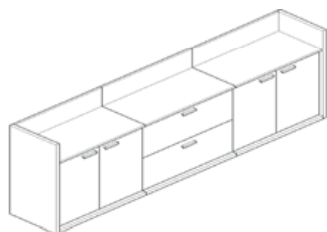

# Pack A

**Bureau**  
200\*80\*75cm

**Caisson**  
45\*50\*66

**Table basse**  
50\*50\*45cm

**Crédence**  
195\*50\*83cm

**Bureau** en bois Blanc/Noyer, épaisseur 25mm avec  
**Crédence** structure solide  
Design épuré

FLAT

**Bureau**  
200\*80\*75cm

**Crédence**  
200\*41\*83cm

**Table basse**  
**Pieds en métal**  
70\*50\*45cm

**Bureau** en bois MDF Blanc/Noyer, avec retour et rangement, piètement renforcé en métal.

**MOBILIA**  
OFFICE