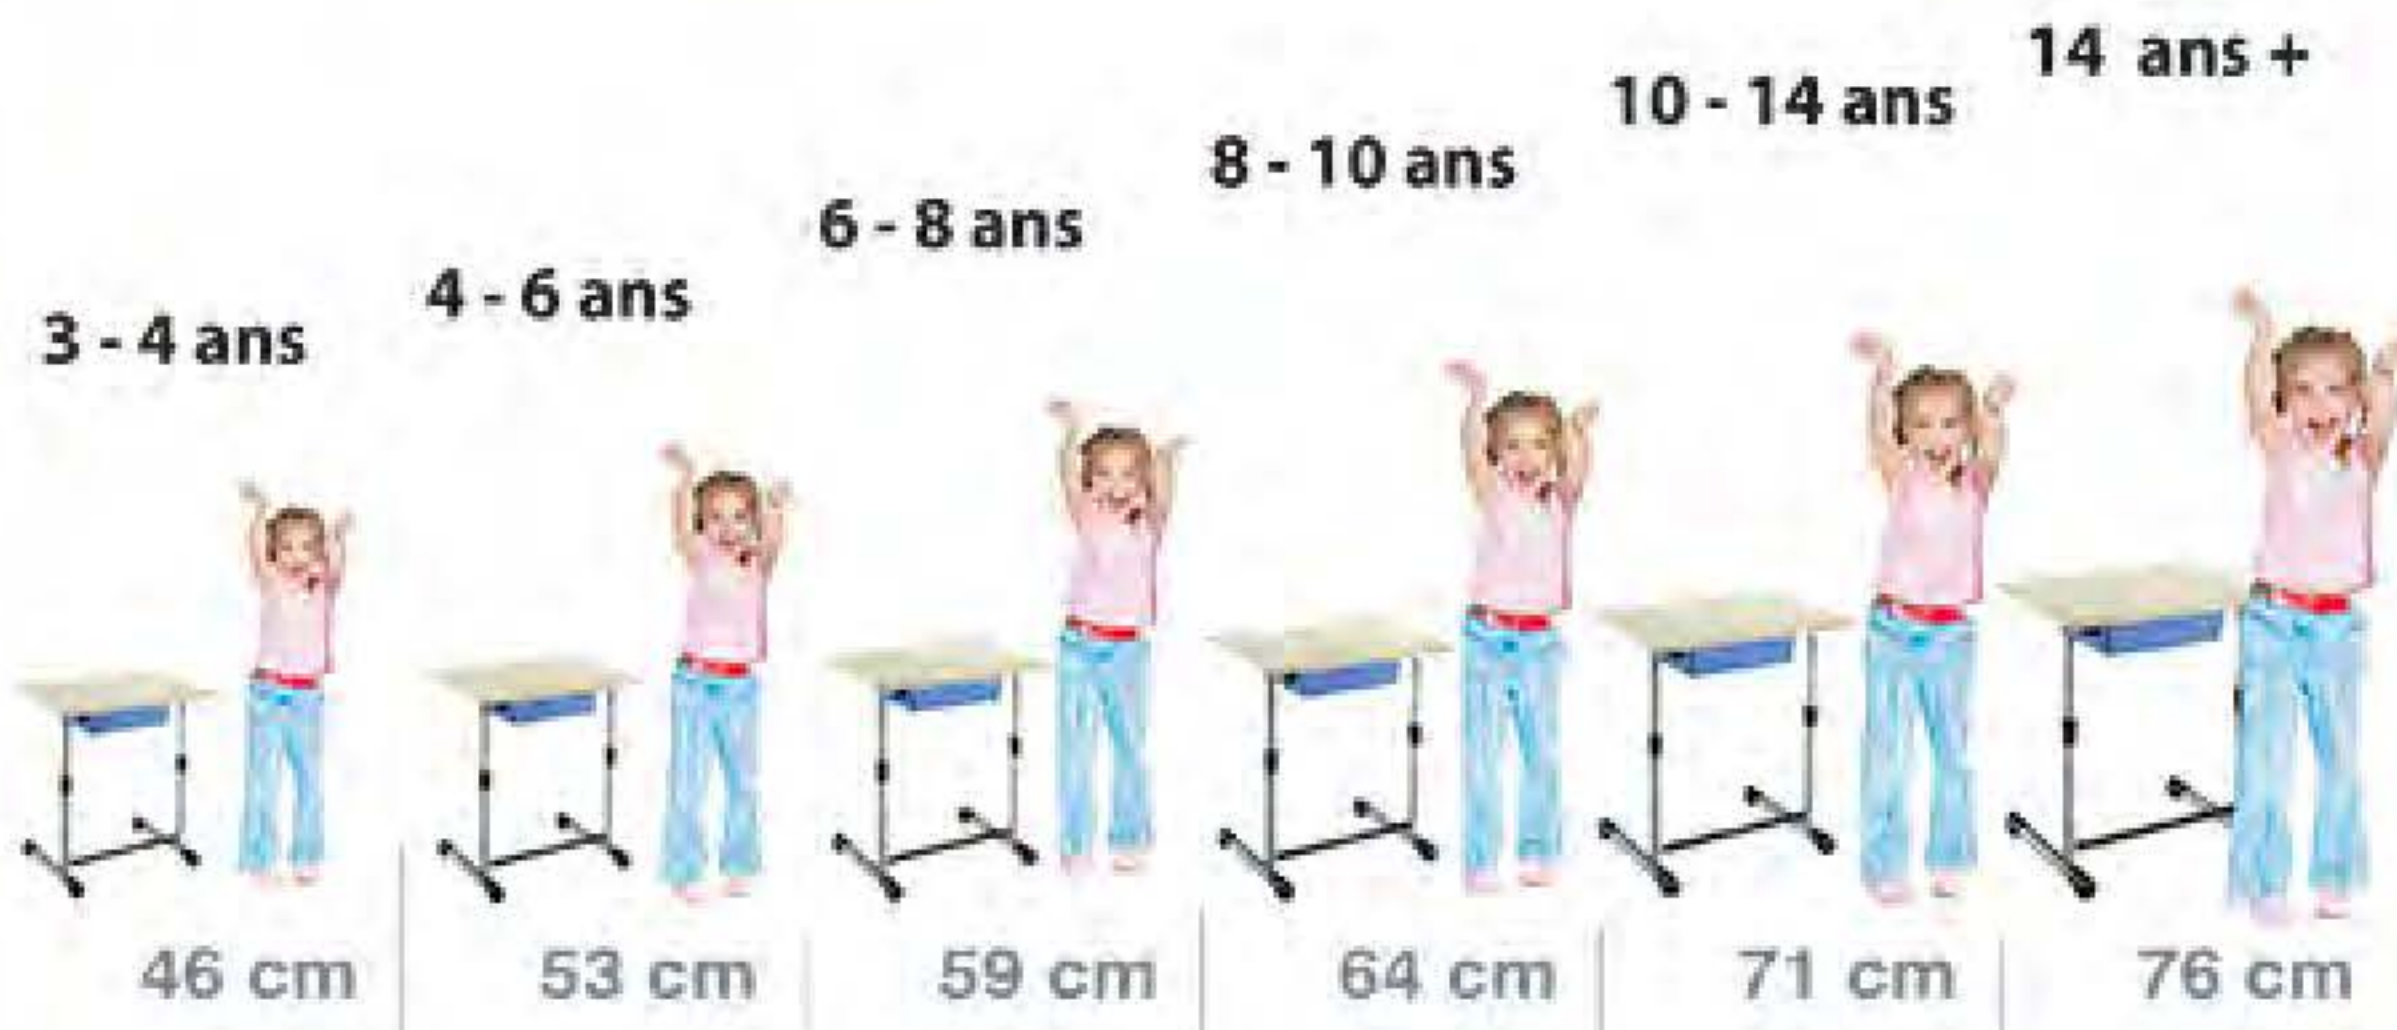

MOBILIA
OFFICE

MATERNELLE

PRIMAIRE

JOUETS

MOBILIA
OFFICE

PETITE CHAISE EN PLASTIQUE

S18

Dim. cm, 32 x 27 x 48 - h cm. 31/26

Hauteur d'assise /

Toutes les petites chaises sont fournies avec
deux tailles de pieds.

TABLE EN FORME CARRÉE

TABLE EN FORME CARRÉE

Dim. cm. 65 x 65 x 52/46 h

Dim. cm. 130 x 65 x 52/46 h

Les tables, particulièrement sûrs, ont une structure avec des plateaux en stratifié mélaminé avec des bords arrondis et les jambes en polypropylène, facilement amovibles. La table peut être modifiée par le remplacement des bouchons inférieurs.

Quatre pieds réglables au sol pour plus de stabilité. Deux roues intégrées au tube permettent au personnel enseignant de le déplacer facilement entre deux classes.

La partie supérieure est réglable en hauteur au moyen de pilettes chromées et calibrées qui couissent dans deux manchons en PVC haute résistance, actionnée par une manivelle amovible qui permet un réglage extrêmement précis du plateau de 62 à 85 cm. Réglage de l'inclinaison grâce à des vis sans tête, commandée sur le côté par une manivelle encastrée qui permet une inclinaison de 10 à 25°. Le réglage précis permet de répondre à toutes les exigences aussi bien ergonomiques qu'esthétiques de l'utilisateur. Le plateau est agrémenté d'un bord concave pour permettre à l'utilisateur d'y poser les avant-bras. Le périmètre du plateau à bord tube de 18 de diamètre permet d'éviter la chute d'objets, il est agrémenté d'un porte-crayon dans la partie supérieure et d'une règle pour retenir les feuilles dans la partie inférieure. L'équipement inclus un système de marque-page qui permet de maintenir un livre ouvert sur le plateau, empêchant ainsi la fermeture accidentelle des pages. Peinture en poudre époxy avec traitement antioxydant avant cuisson à 180° dans les couleurs : bleu clair ral 5015 - vert ral 5018 - bleu ral 5023 - rouge ral 3000 - jaune ral 1018 - orange ral 2004 - marron ral 8019 - aluminium ral 9006 - noir opaque.