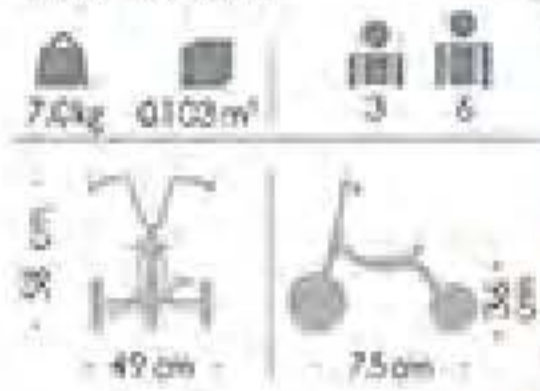

VELOS

PS : 90449

PS : 90002

PS : 90009

PS : 90010