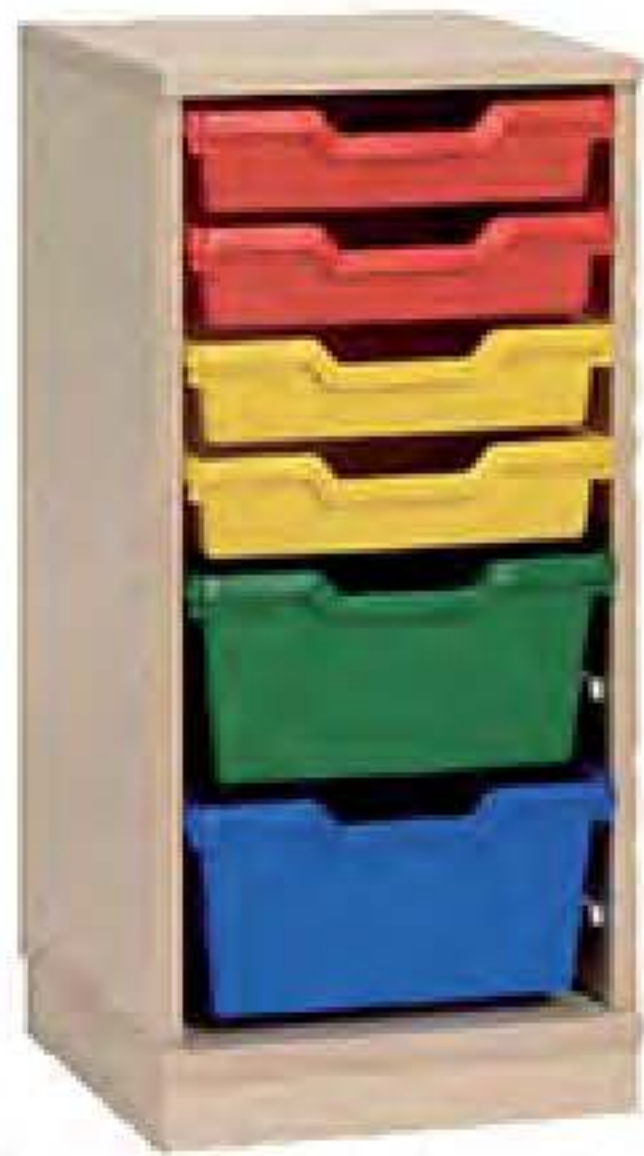

RANGEMENTS

PS M - plateaux 4 basse - 2 alte