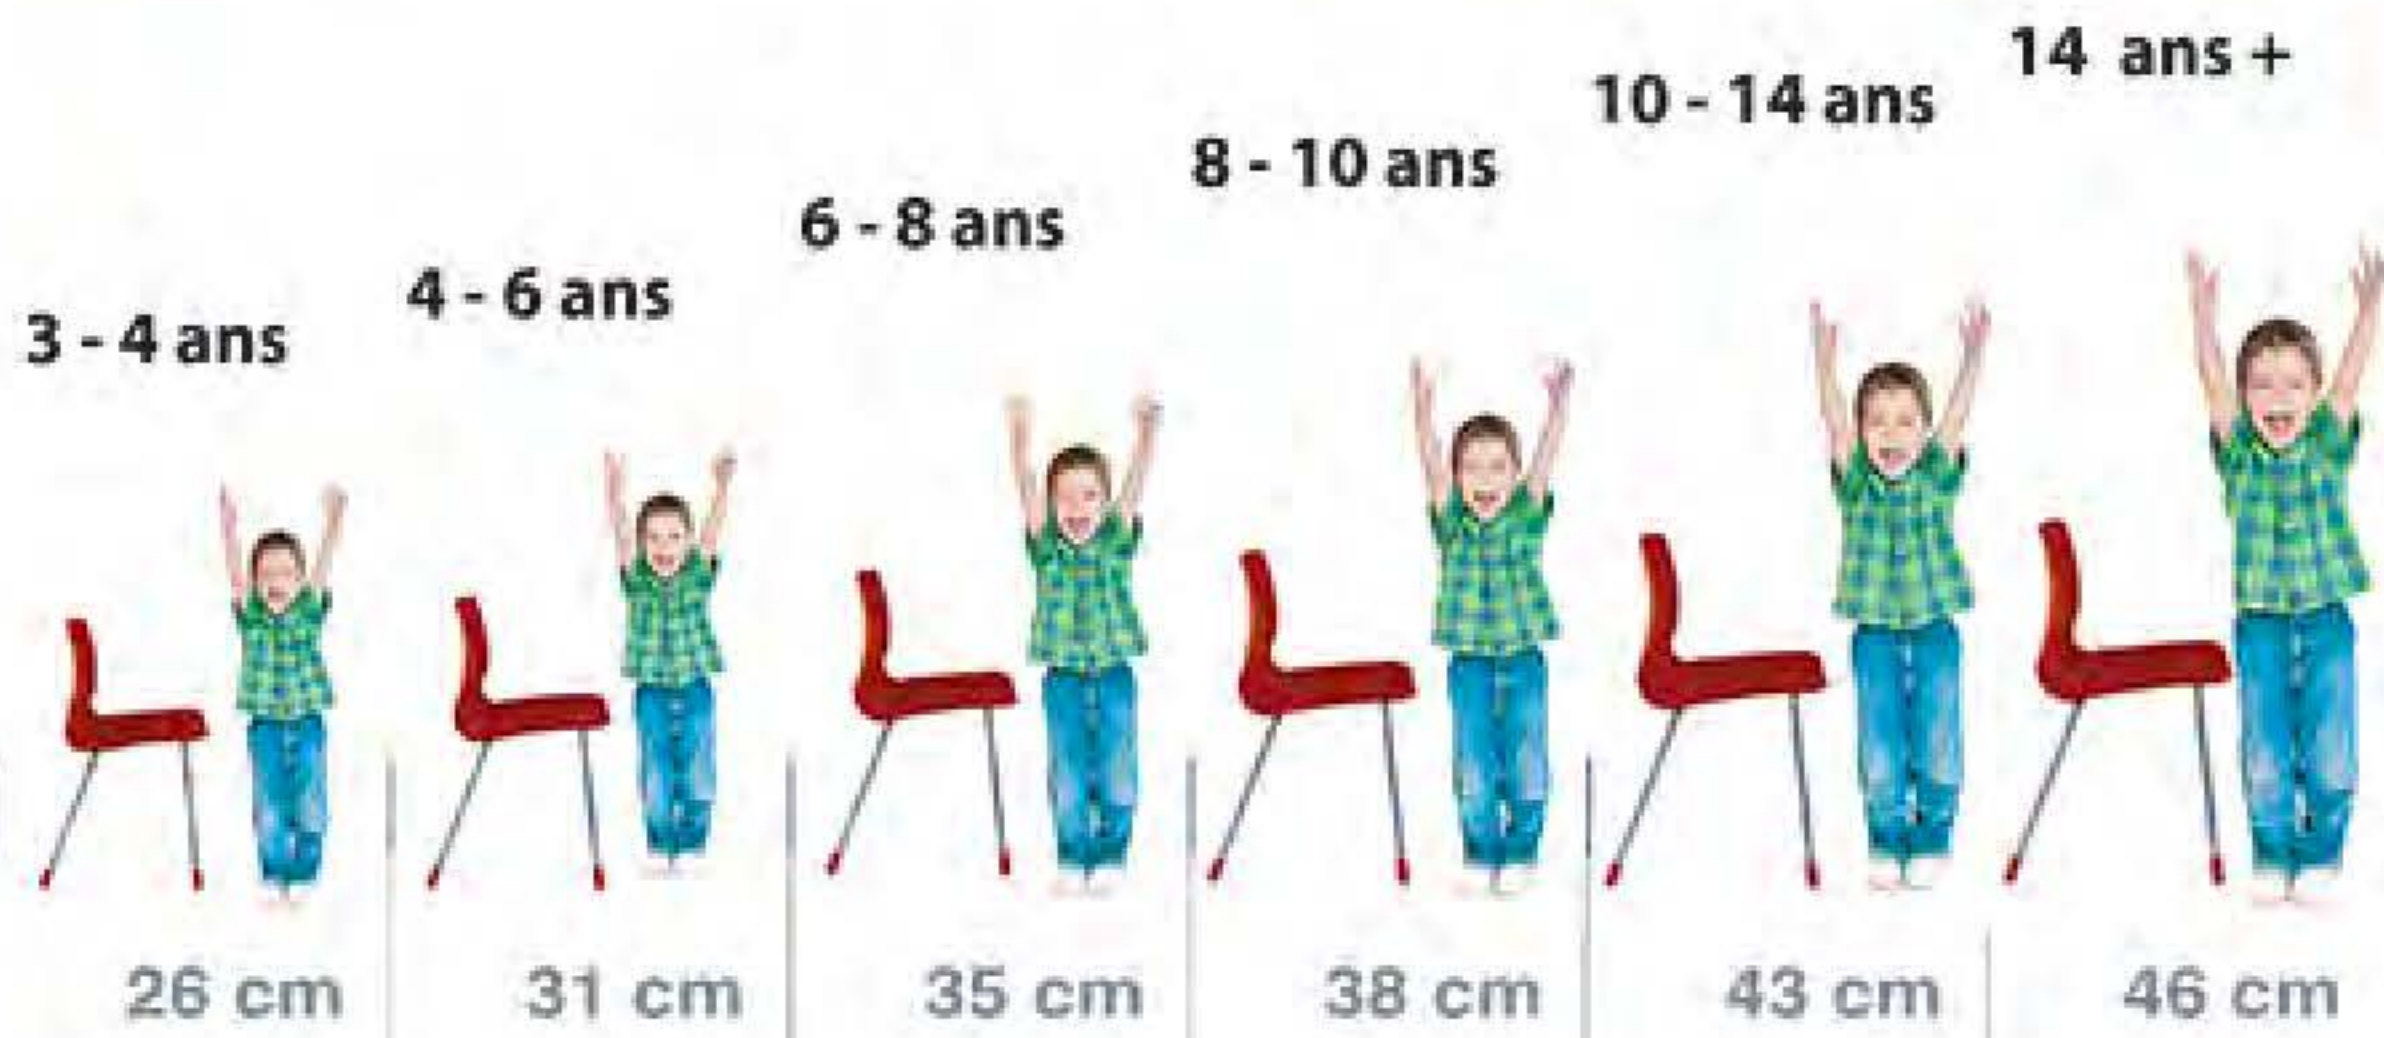

MOBILIA
OFFICE

MATERNELLE

PRIMAIRE

JOUETS

MOBILIA
OFFICE

PETITE CHAISE EN PLASTIQUE

S18

Dim. cm, 32 x 27 x 48 - h cm. 31/26

Hauteur d'assise /

Toutes les petites chaises sont fournies avec
deux tailles de pieds.

TABLE EN FORME CARRÉE

TABLE EN FORME CARRÉE

Dim. cm. 65 x 65 x 52/46 h

Dim. cm. 130 x 65 x 52/46 h

Les tables, particulièrement sûrs, ont une structure avec des plateaux en stratifié mélaminé avec des bords arrondis et les jambes en polypropylène, facilement amovibles. La table peut être modifiée par le remplacement des bouchons inférieurs.

Quatre pieds réglables au sol pour plus de stabilité. Deux roues intégrées au tube permettent au personnel enseignant de le déplacer facilement entre deux classes.

La partie supérieure est réglable en hauteur au moyen de pilettes chromées et calibrées qui couissent dans deux manchons en PVC haute résistance, actionnée par une manivelle amovible qui permet un réglage extrêmement précis du plateau de 62 à 85 cm. Réglage de l'inclinaison grâce à des vis sans tête, commandée sur le côté par une manivelle encastrée qui permet une inclinaison de 10 à 25°. Le réglage précis permet de répondre à toutes les exigences aussi bien ergonomiques qu'esthétiques de l'utilisateur. Le plateau est agrémenté d'un bord concave pour permettre à l'utilisateur d'y poser les avant-bras. Le périmètre du plateau à bord tube de 18 de diamètre permet d'éviter la chute d'objets, il est agrémenté d'un porte-crayon dans la partie supérieure et d'une règle pour retenir les feuilles dans la partie inférieure. L'équipement inclus un système de marque-page qui permet de maintenir un livre ouvert sur le plateau, empêchant ainsi la fermeture accidentelle des pages. Peinture en poudre époxy avec traitement antioxydant avant cuisson à 180° dans les couleurs : bleu clair ral 5015 - vert ral 5018 - bleu ral 5023 - rouge ral 3000 - jaune ral 1018 - orange ral 2004 - marron ral 8019 - aluminium ral 9006 - noir opaque.