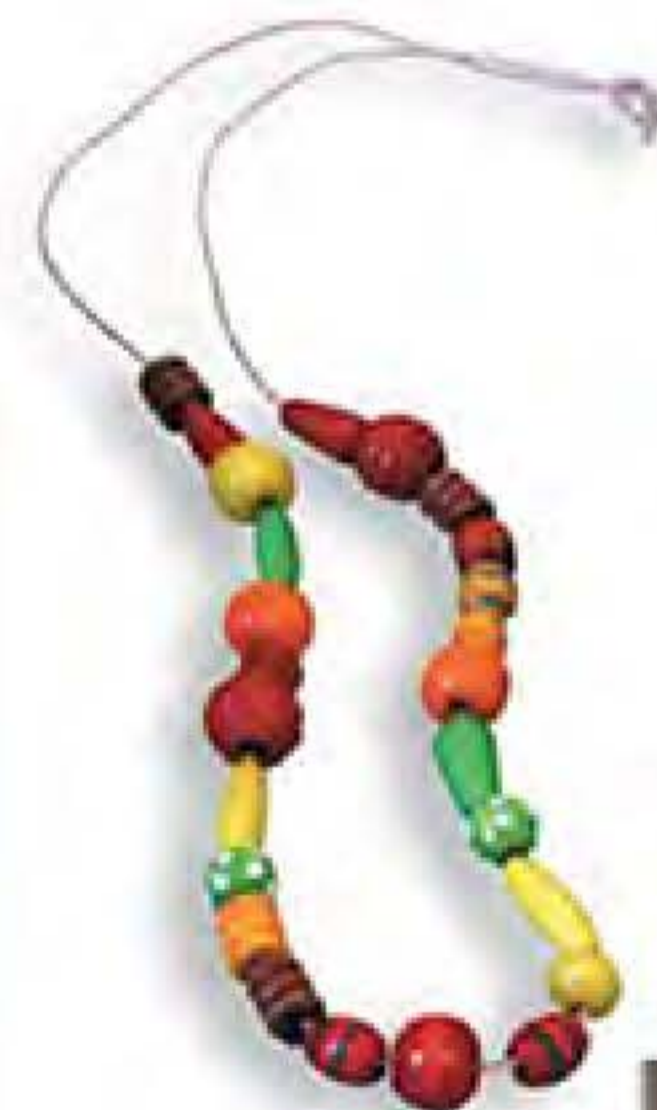

PS: 40245

Coiffure + ACCESSOIRES

DIMENSION	AGE	Qty ct
L 24x27 cm	+ 3 ans	12

Tête à coiffer portique de jeu.

Il comprend une brosse, pinces à cheveux, des perles, des extensions de cheveux et d

PS : 16309

Bijoux Perles - Fleurs

Concevoir et construire vos propres bijoux avec des perles colorées et des fleurs comprend 180

PS : 16001

BOX MOYEN - PERLES

PS : 40280

Valise de docteur, 11 pièces

DIMENSION	AGE	Qty ct
L 22,2x14,8x9,5 cm	+ 3 ans	6