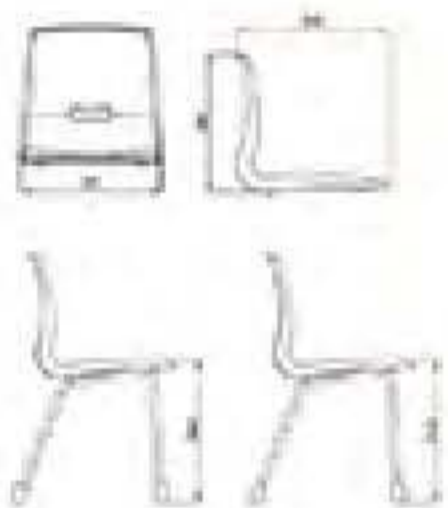

Hauteur d'assise /

Toutes les petites chaises sont fournies avec
deux tailles de pieds.

TABLE EN FORME CARRÉE

TABLE EN FORME CARRÉE

Dim. cm. 65 x 65 x 52/46 h

Dim. cm. 130 x 65 x 52/46 h

Les tables, particulièrement sûrs, ont une structure avec des plateaux en stratifié mélaminé avec des bords arrondis et les jambes en polypropylène, facilement amovibles. La table peut être modifiée par le remplacement des bouchons inférieurs.

TABLE EN FORME TRAPÉZOÏDALE
5 PLACES

TABLE EN FORME CARRÉE

Exemples de compositions

CHAISE S20

S20

PS CH-4.370 1
Chaise S20 en polypropylène

Sur structure 4 pieds gr. 1

Dim. 36 x 36 x 55 h x 28 h

PS CH- 4.371 2
Chaise S20 en polypropylène

Sur structure 4 pieds gr. 2

CHAISE EN PP

S30

TABLES

TBSRE09-MAC
table de cours individuelle

TBSRE08-GSR
table de cours individuelle

TBSRE07-JAC
table de cours individuelle
(casier en PP)