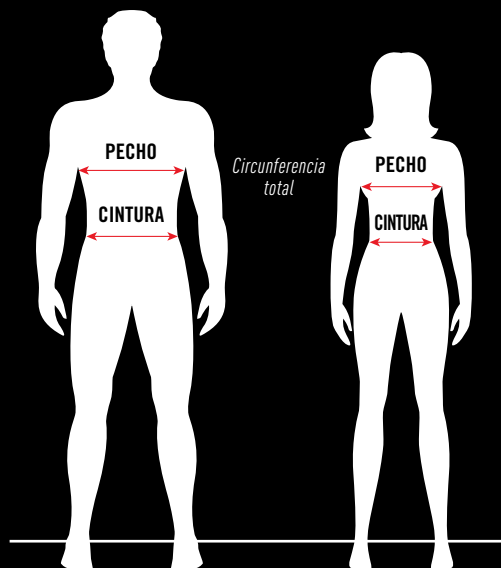

TABLA DE TALLAS

		2XS	XS	S	M	L	XL	2XL	3XL
ALEMANIA	Niño	128	140	152					
	Hombre				S	M	L	XL	2XL
	Mujer			XS	S	M	L	XL	2XL
USA	Niño	8Y	9-10Y	11-12Y					
	Hombre					S	M	L	XL
	Mujer				XS	S	M	L	XL
UK	Niño	8-6Y	10-11Y	12-13Y					
	Hombre				S	M	L	XL	2XL
	Mujer			XS	S	M	L	XL	2XL
FRANCIA/ESPAÑA	Niño	8a	10a	12a					
	Hombre				S	M	L	XL	2XL
	Mujer			XS	S	M	L	XL	2XL

Medidas del cuerpo en cm		2XS	XS	S	M	L	XL	2XL	3XL
PECHO	Hombre	72-80	80-88	88-96	96-104	104-112	112-124	124-136	136-148
<i>Circunferencia total</i>	Mujer	70-76	76-83	83-90	90-97	97-104	104-114	114-124	124-134
CINTURA	Hombre	57-65	65-73	73-81	81-89	89-97	97-109	109-121	121-133
<i>Circunferencia total</i>	Mujer	54-60	60-67	67-74	74-81	81-88	88-98	98-108	114-124

Medidas del cuerpo en pulgadas

PECHO	Hombre	28.1-31.5	31.5-35	35-37.5	37.5-41	41-44	44-48.5	48.5-53.5	53.5-58
<i>Circunferencia total</i>	Mujer	27.5-29.5	29.5-32.5	32.5-35.5	35.5-38	38-41	41-44.5	44.5-48.5	49-53
CINTURA	Hombre	22.5-25.5	25.5-29	29-32	32-35	35-38	38-43	43-47.5	47.5-52.5
<i>Circunferencia total</i>	Mujer	21.25-23.5	23.5-26	26-29	29-31.5	31.5-34.5	34.5-38.5	38.5-42.5	45-49