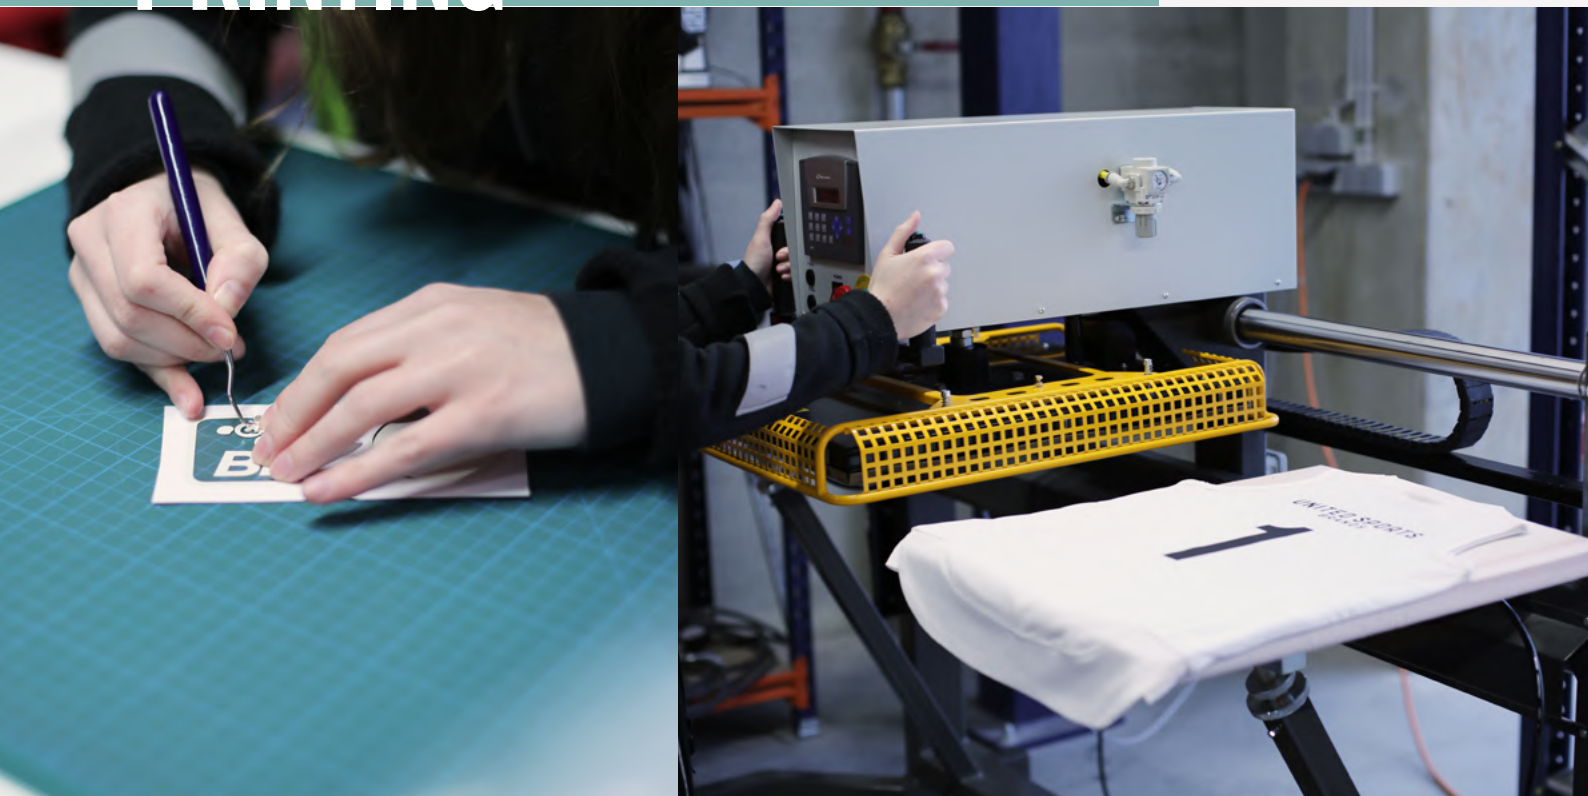

## VEREDELUNG

**WIR INDIVIDUALISIEREN DEINE BESTELLTEN PRODUKTE. SENDE UNS EINFACH DIE MANNSCHAFTSAUFSTELLUNG UND WIR KÜMMERN UNS UM DIE VEREDELUNG.**

Veredelung	Plotter 1c / Pro Teil	Plotter 2-4c / Pro Teil
<b>Nummer/Initialen (H10cm)</b>	€2,00	€2,50
<b>Nummer groß (H20cm)</b>	€3,00	€3,50
<b>Name im Bogen ( MAX H7,5cm )</b>	€4,00	€4,50
<b>Name/Verein (MAX H7,5cm Höhe)</b>	€4,50	€5,00
<b>Verein/Sponsor Logo klein (MAX B10cm)</b>	€4,00	€5,00
<b>Verein/Sponsor Logo groß (MAX B28)</b>	€6,00	€7,50
<b>Vektorisierung/Gestaltung Logos</b>	€30,00	
<b>Spezial-Badges, Größen etc. auf Nachfrage</b>		