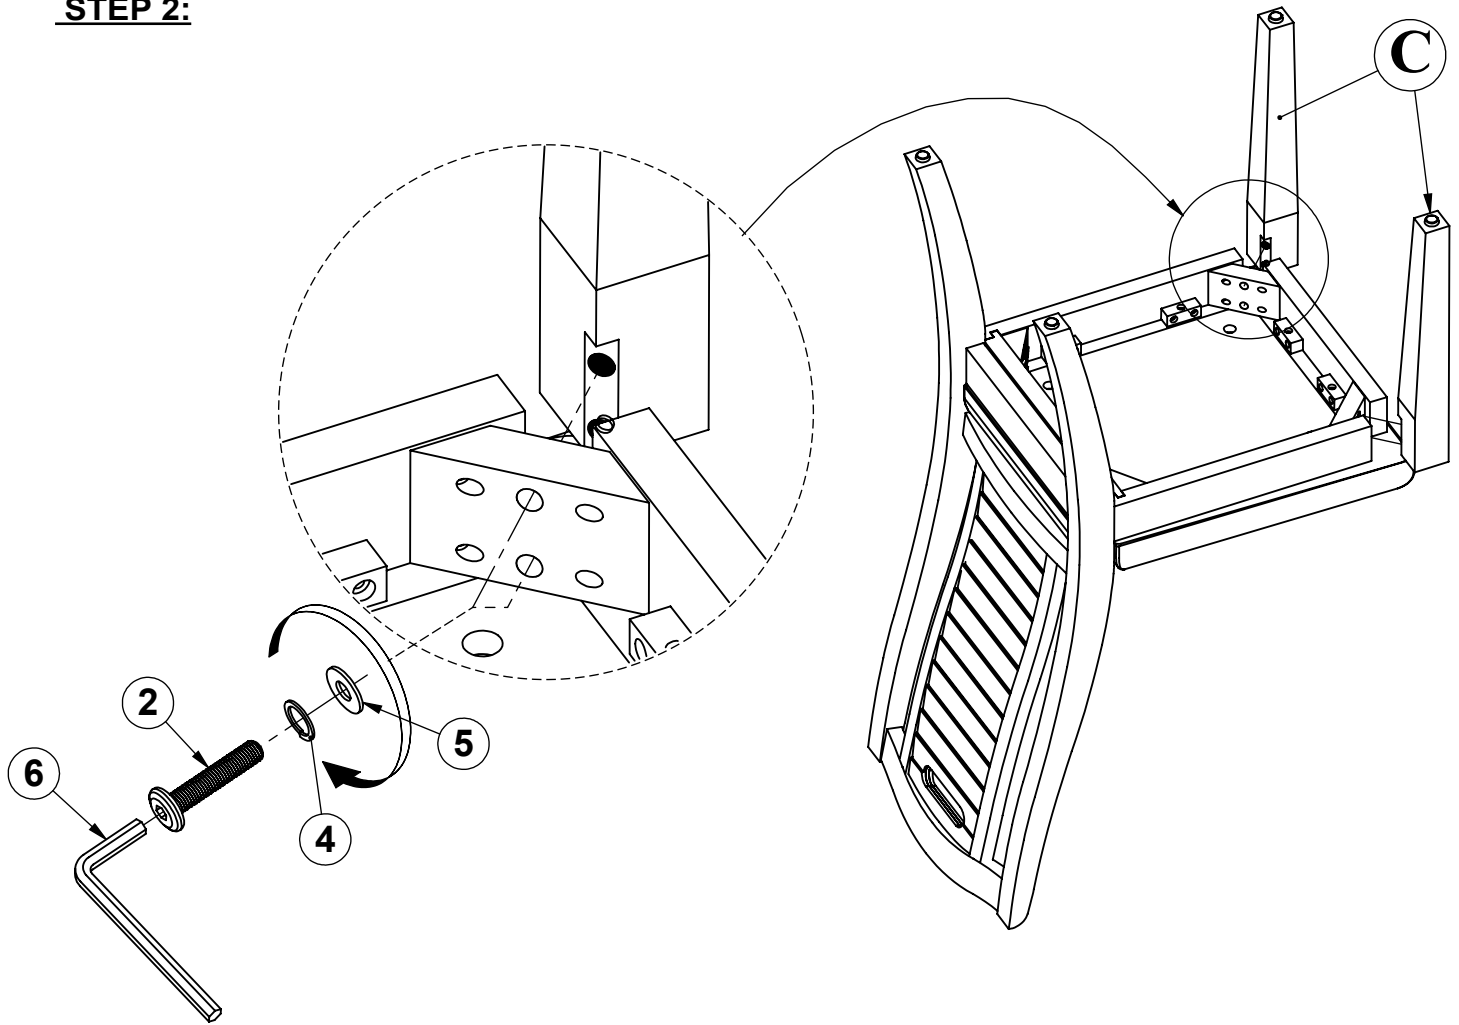

D23382-BLANC

10 MINUTES

STEP 2: