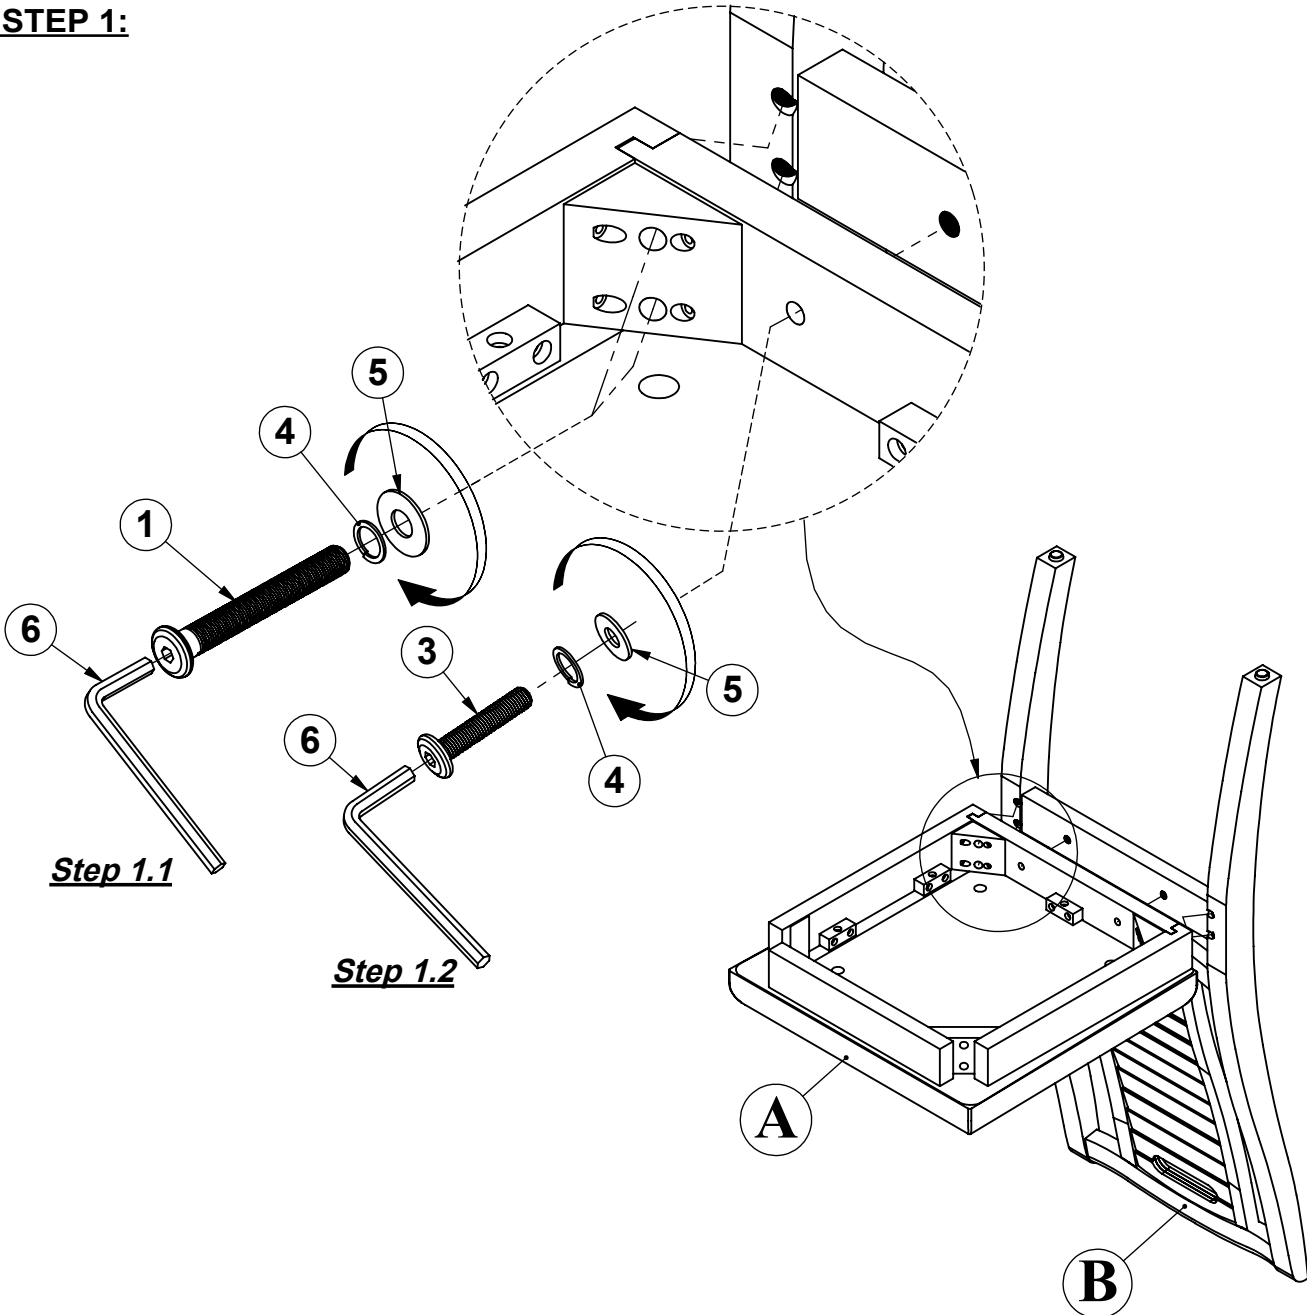

# D23382-BLANC

10 MINUTES

No.	Description	Q'ty
1	Bolt M8 * 80mm	04
2	Bolt M8 * 50mm	04
3	Bolt M8 * 45mm	02
4	Lock washer Ø8	10
5	Flat washer Ø8 * Ø19	10
6	Allen Key 4mm	01

**A**=(1pc)

**C**=(2pcs)

**B**=(1pc)

## STEP 1:

**Step 1.1**

**Step 1.2**

**A**

**B**

# D23382-BLANC

10 MINUTES