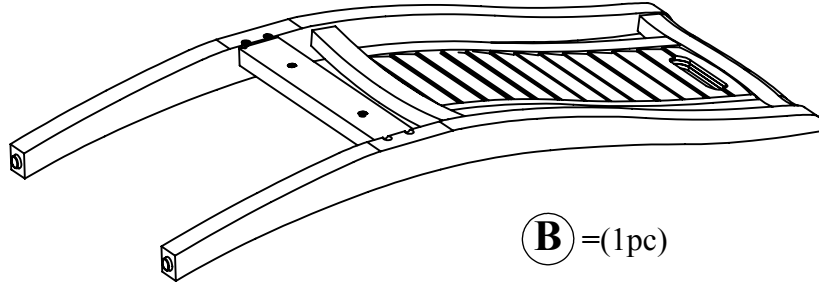

# D23382-BLANC

10 MINUTES

No.	Description	Q'ty
1	Bolt M8 * 80mm	04
2	Bolt M8 * 50mm	04
3	Bolt M8 * 45mm	02
4	Lock washer Ø8	10
5	Flat washer Ø8 * Ø19	10
6	Allen Key 4mm	01

**A**=(1pc)

**C**=(2pcs)

**B**=(1pc)

## STEP 1:

**Step 1.1**

**Step 1.2**

**A**

**B**