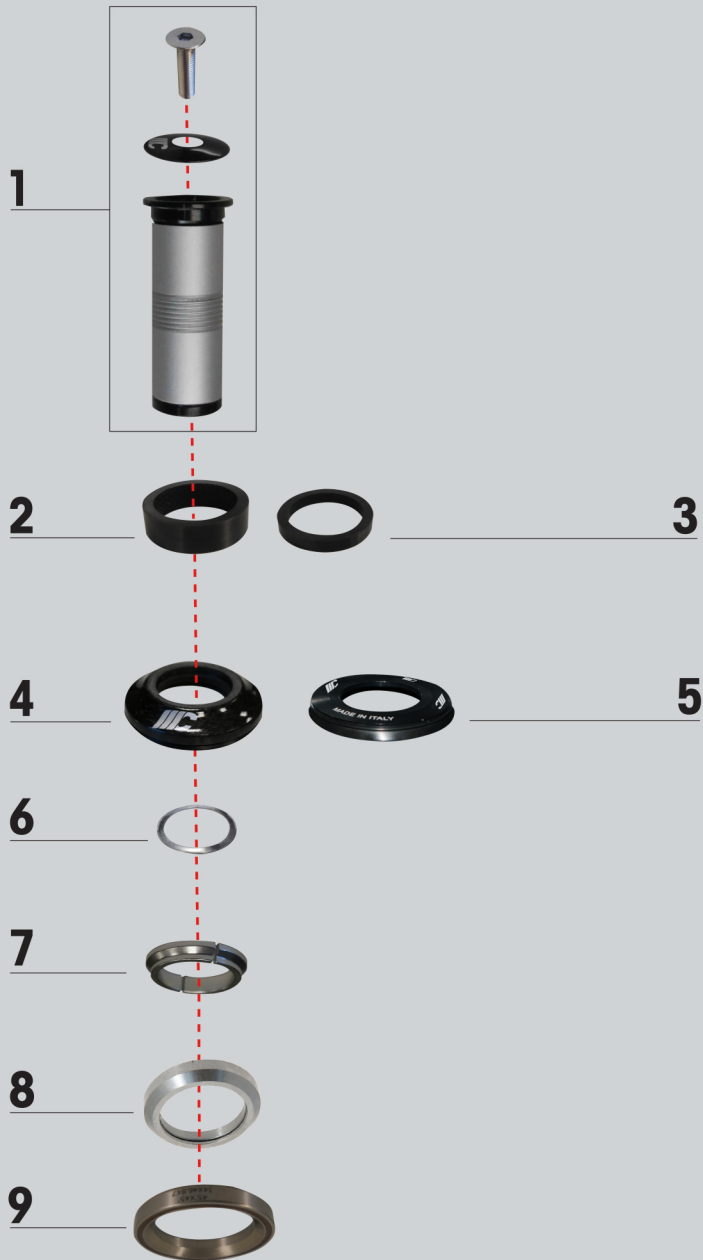

SPEED[®]

ASSEMBLY INSTRUCTIONS

INDEX

- Reggisella	Pagina 1
- Kit Serie Sterzo	Pagina 2
- Forcellino Posteriore	Pagina 3
- Accessori Per Assemblaggio	Pagina 4

ITEM NO.	MCIPOLLINI CODE NO.	DESCRIPTION
1	M0210SPEED.KIT	KIT REGGISSELLA SPEED
2	030000083	CILINDRO ø9,6X12MM M6
3	011100039	VITE INOX M6 12X50 MM
4	030000073.MC	PIASTRINA SUPERIORE REGGISSELLA
5	030000119	PIASTRINA INFERIORE REGGISSELLA SPEED
6	030000079	SLITTA PER REGGISSELLA SPEED
7	011100037.50	VITE INOX M6X L. 50 MM
8	030000081	PIASTRINA DI REGISTRO PER REGGISSELLA SPEED
9	030000116.MC	FASCETTA PER REGGISSELLA SPEED
10	011100041	VITE INOX M5 L. 16 MM

ITEM NO.	MCIPOLLINI CODE NO.	DESCRIPTION
1	030000011.MC	COMPRESSOR CARBONIO
2	030000010.10MM	SPESSORE CARBONIO 10 MM
3	030000010.5MM	SPESSORE CARBONIO 5 MM
4	030000012.MC.10 MM	COVER STERZO CARBONIO 10 MM
5	030000120.MC	KIT COVER STERZO + ANELLO CENTRAGGIO ALLUMINIO 0 MM (2 PZ)
6	030000108	MICROSPACER
7	030000001	ANELLO DI CENTRAGGIO 1"1/4
8	030000003	CUSCINETTO 1"1/4
9	030000004	CUSCINETTO 1"1/2

ITEM NO.	MCIPOLLINI CODE NO.	DESCRIPTION
1	030000115	REGISTRO ALLUMINIO RUOTA SPEED
2	011100024	VITE INOX M4 X L. 8 MM
3	011100059	VITE INOX M4 L. 60 MM
4	030000117	FORCELLINO ALLUMINIO POST. SPEED

1

2

3

4

ITEM NO.	MCIPOLLINI CODE NO.	DESCRIPTION
1	030000110.MC	BUSTINA DYNAMIC ASSEMBLY PASTE
2	030000053.MC	LUBRIFICANTE CATENA
3	030000018	BATTICATENA
4	030000019	KIT FASCE (2PZ) X NASTRO MANUBRIO