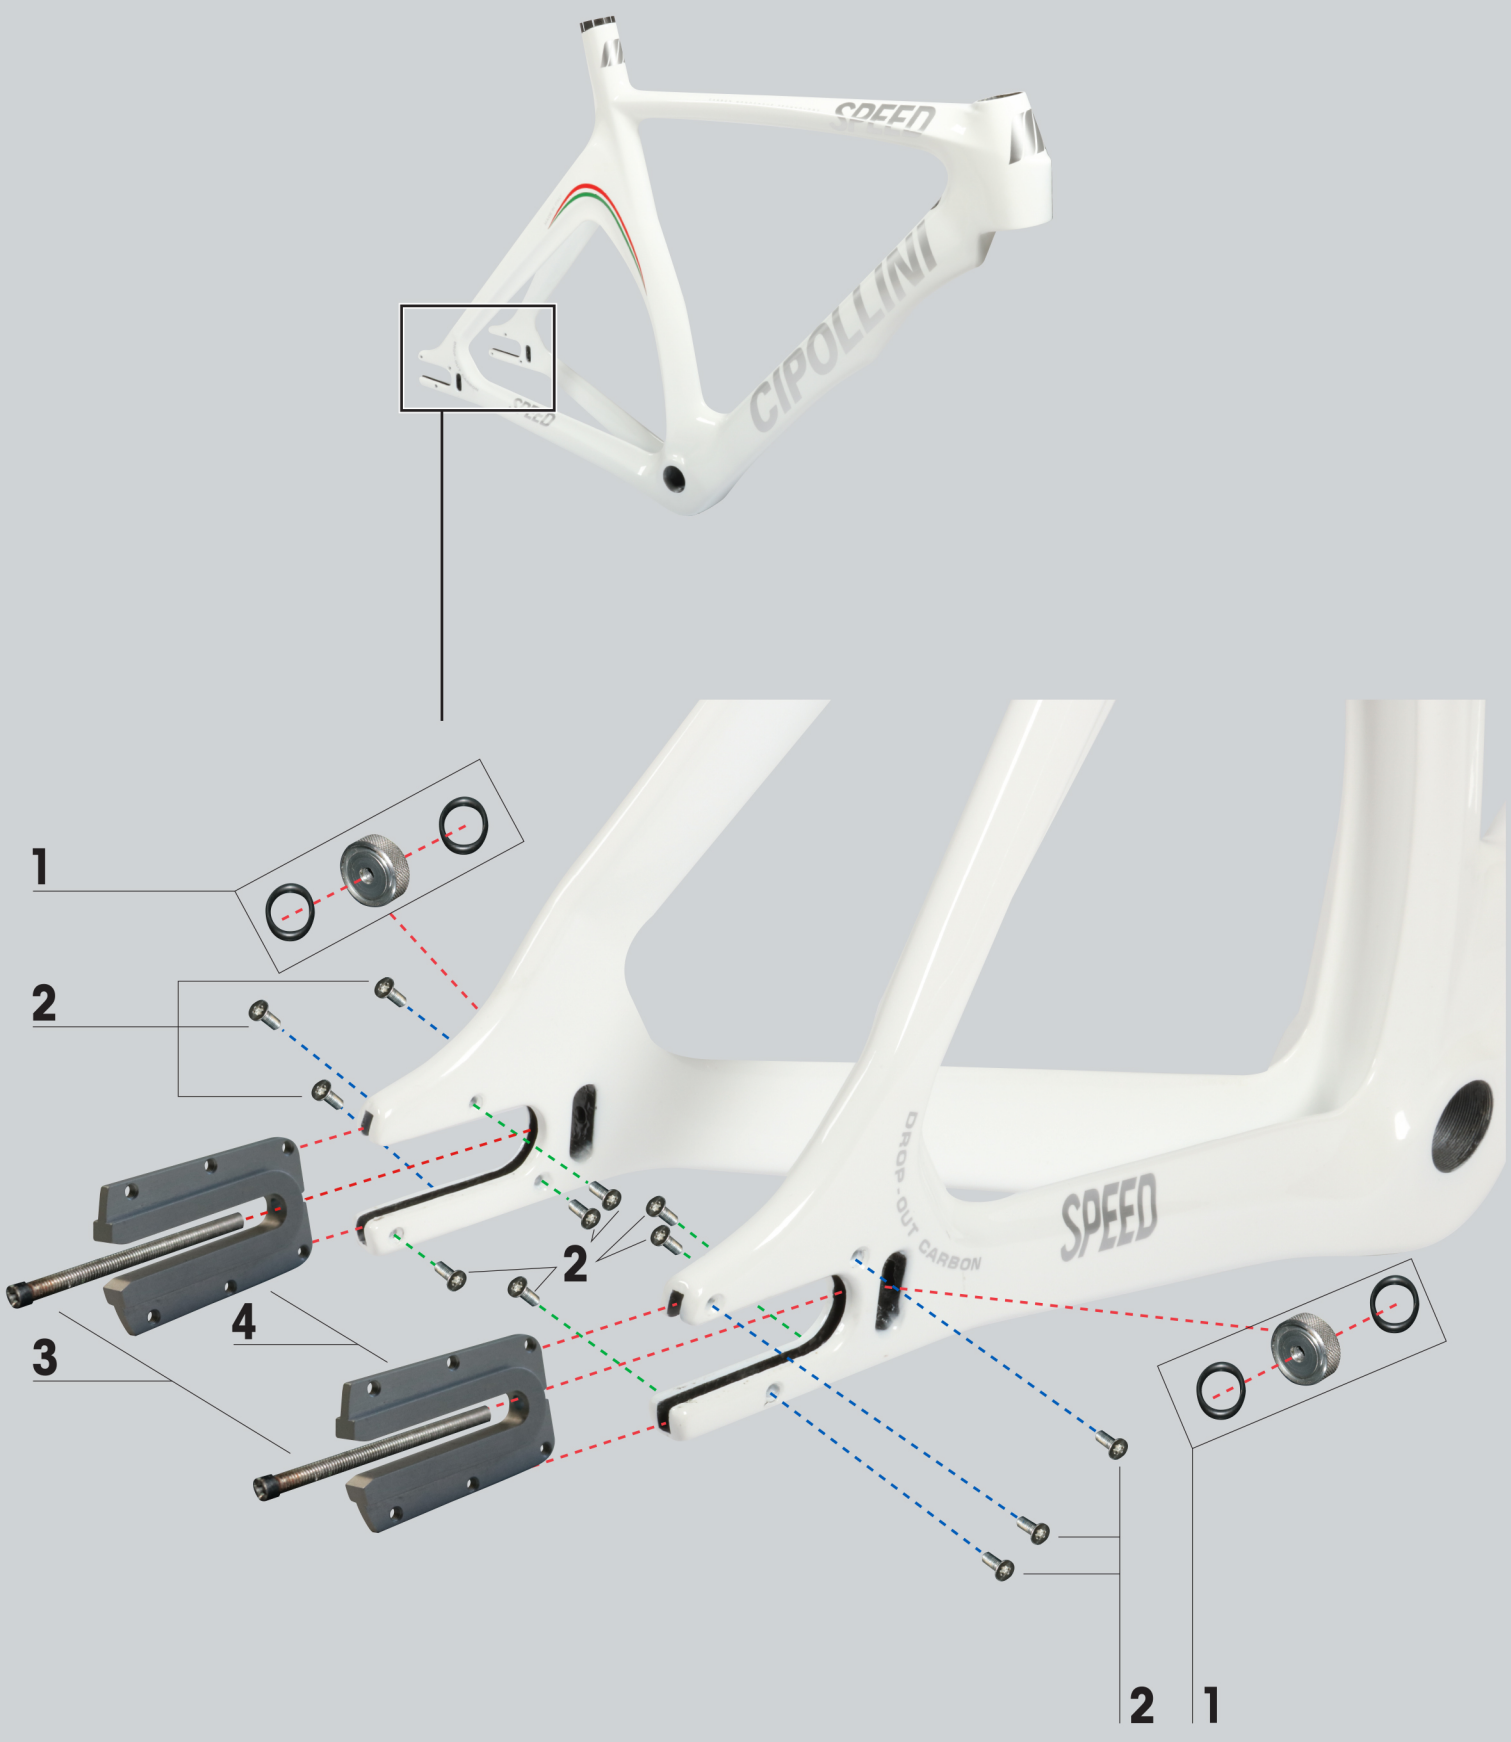

SPEED[®]

ASSEMBLY INSTRUCTIONS

INDEX

- Reggisella	Pagina 1
- Kit Serie Sterzo	Pagina 2
- Forcellino Posteriore	Pagina 3
- Accessori Per Assemblaggio	Pagina 4

ITEM NO.	MCIPOLLINI CODE NO.	DESCRIPTION
1	M0210SPEED.KIT	KIT REGGISSELLA SPEED
2	030000083	CILINDRO ø9,6X12MM M6
3	011100039	VITE INOX M6 12X50 MM
4	030000073.MC	PIASTRINA SUPERIORE REGGISSELLA
5	030000119	PIASTRINA INFERIORE REGGISSELLA SPEED
6	030000079	SLITTA PER REGGISSELLA SPEED
7	011100037.50	VITE INOX M6X L. 50 MM
8	030000081	PIASTRINA DI REGISTRO PER REGGISSELLA SPEED
9	030000116.MC	FASCETTA PER REGGISSELLA SPEED
10	011100041	VITE INOX M5 L. 16 MM

ITEM NO.	MCIPOLLINI CODE NO.	DESCRIPTION
1	030000011.MC	COMPRESSOR CARBONIO
2	030000010.10MM	SPESSORE CARBONIO 10 MM
3	030000010.5MM	SPESSORE CARBONIO 5 MM
4	030000012.MC.10 MM	COVER STERZO CARBONIO 10 MM
5	030000120.MC	KIT COVER STERZO + ANELLO CENTRAGGIO ALLUMINIO 0 MM (2 PZ)
6	030000108	MICROSPACER
7	030000001	ANELLO DI CENTRAGGIO 1"1/4
8	030000003	CUSCINETTO 1"1/4
9	030000004	CUSCINETTO 1"1/2

ITEM NO.	MCIPOLLINI CODE NO.	DESCRIPTION
1	030000115	REGISTRO ALLUMINIO RUOTA SPEED
2	011100024	VITE INOX M4 X L. 8 MM
3	011100059	VITE INOX M4 L. 60 MM
4	030000117	FORCELLINO ALLUMINIO POST. SPEED

1

2

3

4

ITEM NO.	MCIPOLLINI CODE NO.	DESCRIPTION
1	030000110.MC	BUSTINA DYNAMIC ASSEMBLY PASTE
2	030000053.MC	LUBRIFICANTE CATENA
3	030000018	BATTICATENA
4	030000019	KIT FASCE (2PZ) X NASTRO MANUBRIO