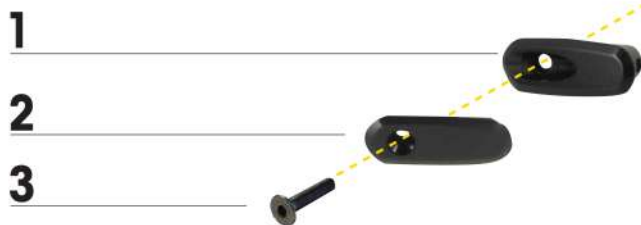

**4**

**2**

**3**

ITEM NO.	MCIPOLLINI CODE NO.	DESCRIPTION
<b>1</b>	<b>030000111</b>	TAPPO IN PLASTICA
<b>2</b>	<b>030000087</b>	PASSACAVO
<b>3</b>	<b>011100053</b>	VITE INOX M3 L 12
<b>4</b>	<b>030000098</b>	PASSACAVO CHIUSO