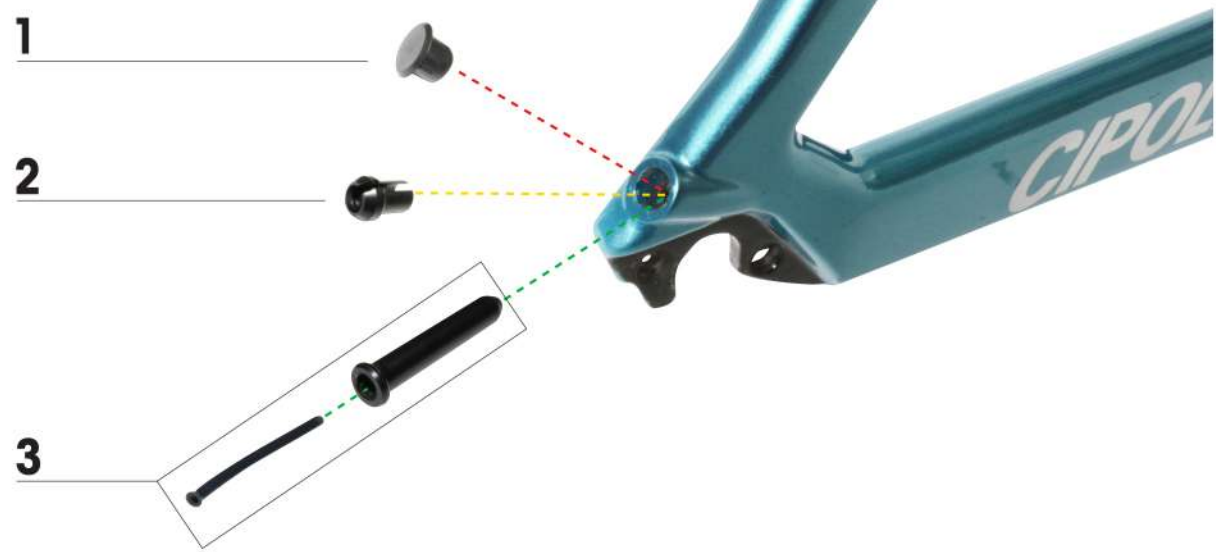

ITEM NO.	MCIPOLLINI CODE NO.	DESCRIPTION
1	030000111	TAPPO IN PLASTICA
2	030000044	PASSACAVO DI2 / EPS
3	030000148	PASSACAVO L. 40