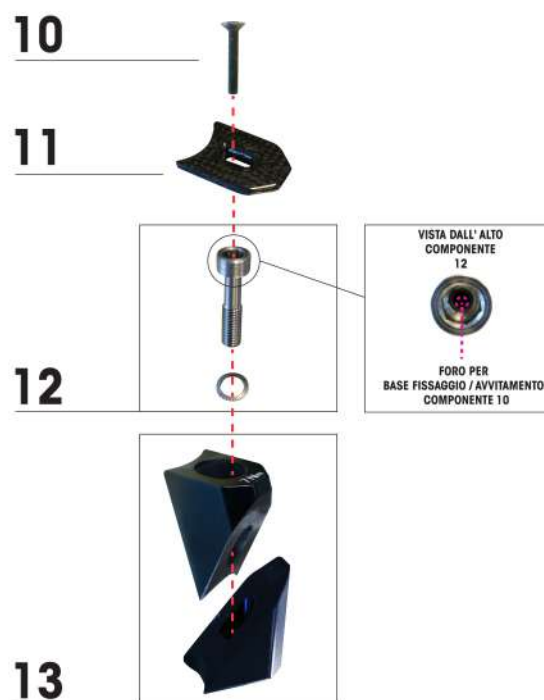

# INDEX

- Reggisella Off Set Arretrato 18 mm	Pagina 1 A
- Expander Batteria	Pagina 1 B
- Porta Borraccia + Borracce	Pagina 2
- Supporto Deragliatore + Protezione Catena / Telaio	Pagina 3
- Kit Teflon Per Cavo Comando	Pagina 4
- Guida Cavo Comando	Pagina 5
- Forcellini Posteriori	Pagina 6
- Passacavo Anteriore	Pagina 7
- Passacavo Tubo Obliquo / Orizzontale Lato Destro	Pagina 8
- Passacavo Tubo Obliquo Lato Sinistro	Pagina 9
- Passacavo Obliquo Lato Sinistro	Pagina 10
- Kit Serie Sterzo	Pagina 11
- Accessori Per Assemblaggio	Pagina 12