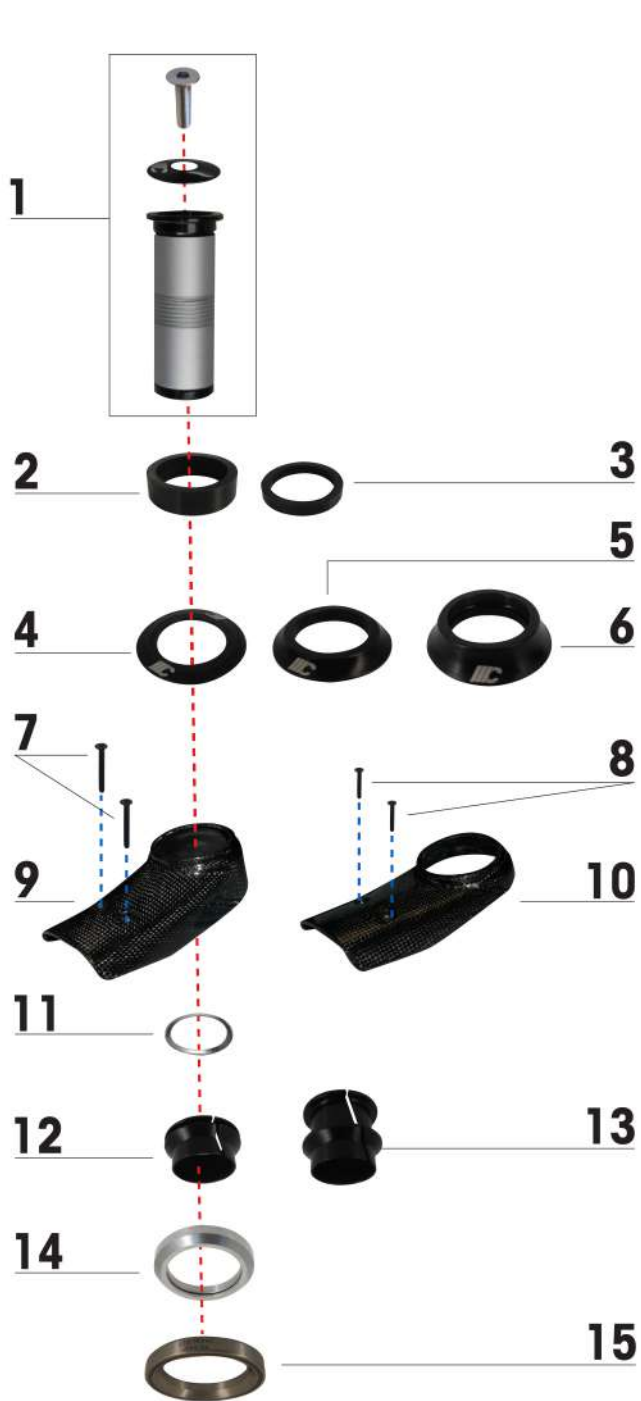

**4**

**2**

**3**

ITEM NO.	MCIPOLLINI CODE NO.	DESCRIPTION
<b>1</b>	<b>030000111</b>	TAPPO IN PLASTICA
<b>2</b>	<b>030000087</b>	PASSACAVO
<b>3</b>	<b>011100053</b>	VITE INOX M3 L 12
<b>4</b>	<b>030000098</b>	PASSACAVO CHIUSO

ITEM NO.	MCIPOLLINI CODE NO.	DESCRIPTION
1	030000087	PASSACAVO
2	030000098	PASSACAVO CHIUSO
3	011100053	VITE INOX M3 L 12

ITEM NO.	MCIPOLLINI CODE NO.	DESCRIPTION
1	030000087	PASSACAVO
2	011100053	VITE INOX M3 L 12