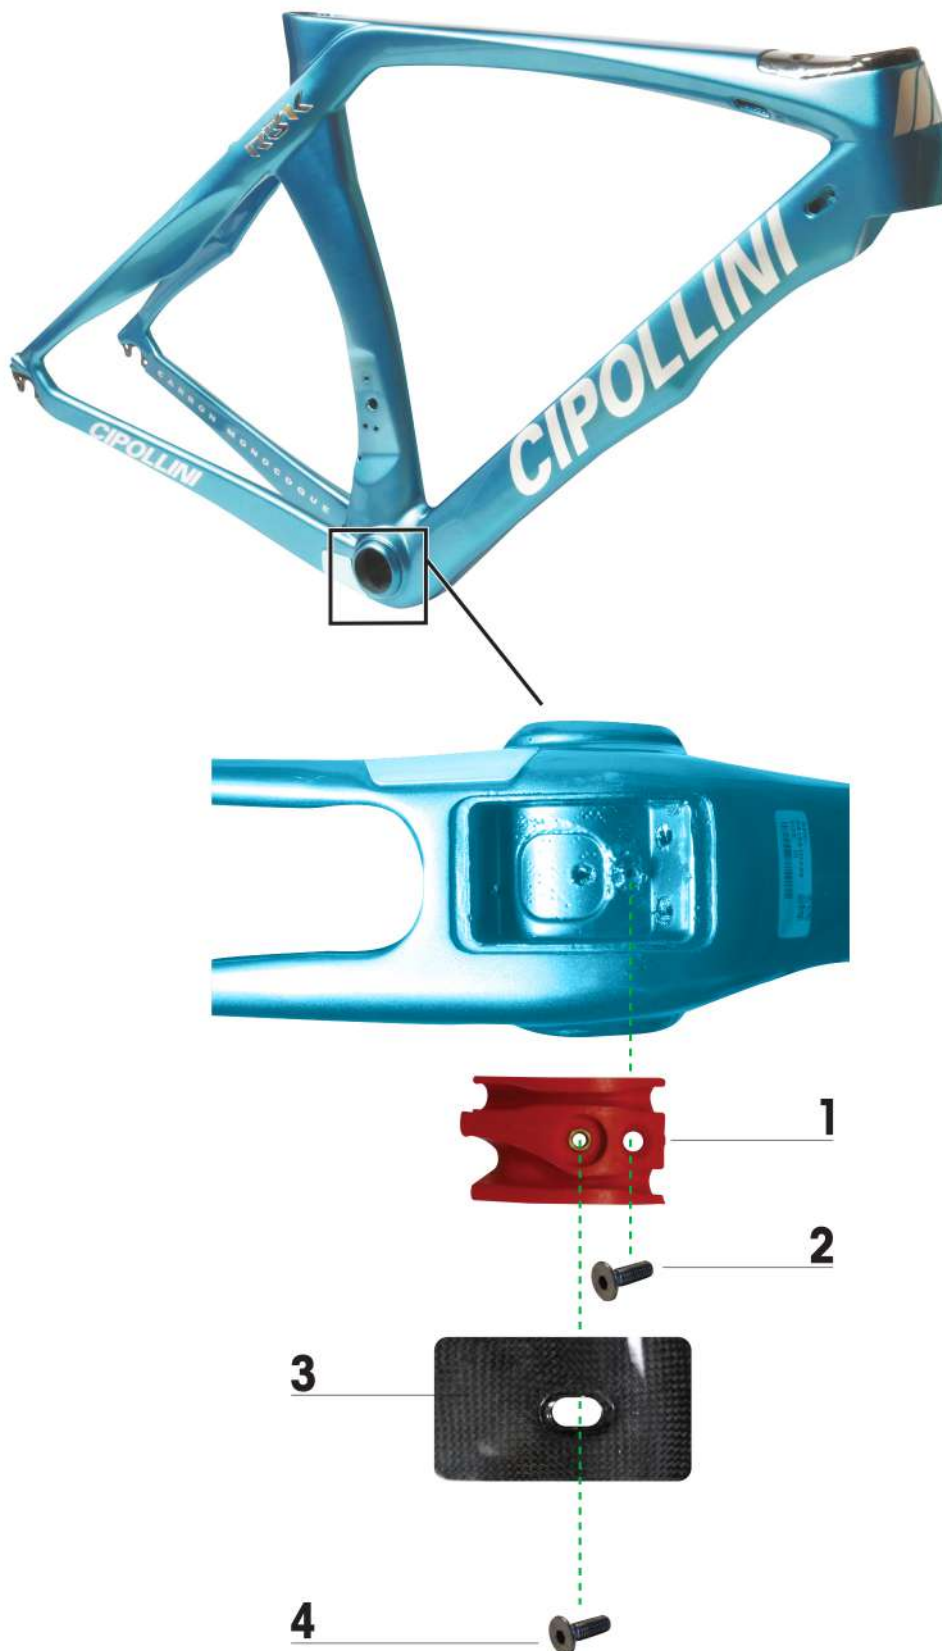

ITEM NO.	MCIPOLLINI CODE NO.	DESCRIPTION
1	030000014	PIASTRINO SUPPORTO PASSACAVO
2	011100058	VITE INOX M4X12 MM
3	030100016.CART	COVER CARBONIO
4	011100054	VITE INOX M4X16 MM