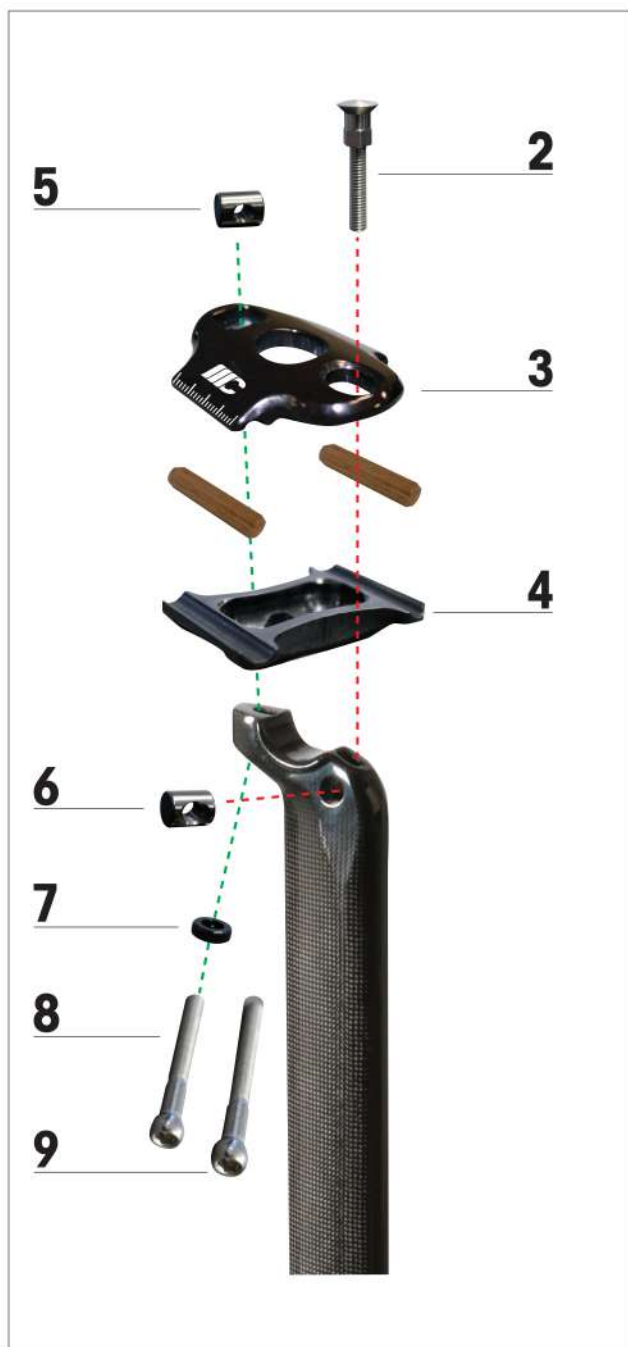

# INDEX

- Reggisella Off Set Arretrato 18 mm	Pagina 1 A
- Expander Batteria	Pagina 1 B
- Porta Borraccia + Borracce	Pagina 2
- Supporto Deragliatore + Protezione Catena / Telaio	Pagina 3
- Kit Teflon Per Cavo Comando	Pagina 4
- Guida Cavo Comando	Pagina 5
- Forcellini Posteriori	Pagina 6
- Passacavo Anteriore	Pagina 7
- Passacavo Tubo Obliquo / Orizzontale Lato Destro	Pagina 8
- Passacavo Tubo Obliquo Lato Sinistro	Pagina 9
- Passacavo Obliquo Lato Sinistro	Pagina 10
- Kit Serie Sterzo	Pagina 11
- Accessori Per Assemblaggio	Pagina 12

ITEM NO.	MCIPOLLINI CODE NO.	DESCRIPTION
1	M0210THEONE_18L39	KIT REGGISSELLA RB1K OFFSET 18 MM
2	011100050	VITE INOX M6
3	030000151	PIASTRINA SUPERIORE REGGISSELLA
4	030000152	PIASTRINA INFERIORE REGGISSELLA
5	030000121	CILINDRO M5
6	030000083	CILINDRO M6
7	030000122	RONDELLA ALLUMINIO ANODIZZATA
8	011100062.38	VITE INOX M5 L 38
9	011100062.44	VITE INOX M5 L 44
10	011100047	VITE INOX M3 L 16
11	030100015	COVER CARB EXPANDER TUBO ORIZZONTALE
12	011100074	VITE INOX M6 L 21
13	030000155	BLOCCAGGIO ALLUMINIO PER REGGISSELLA