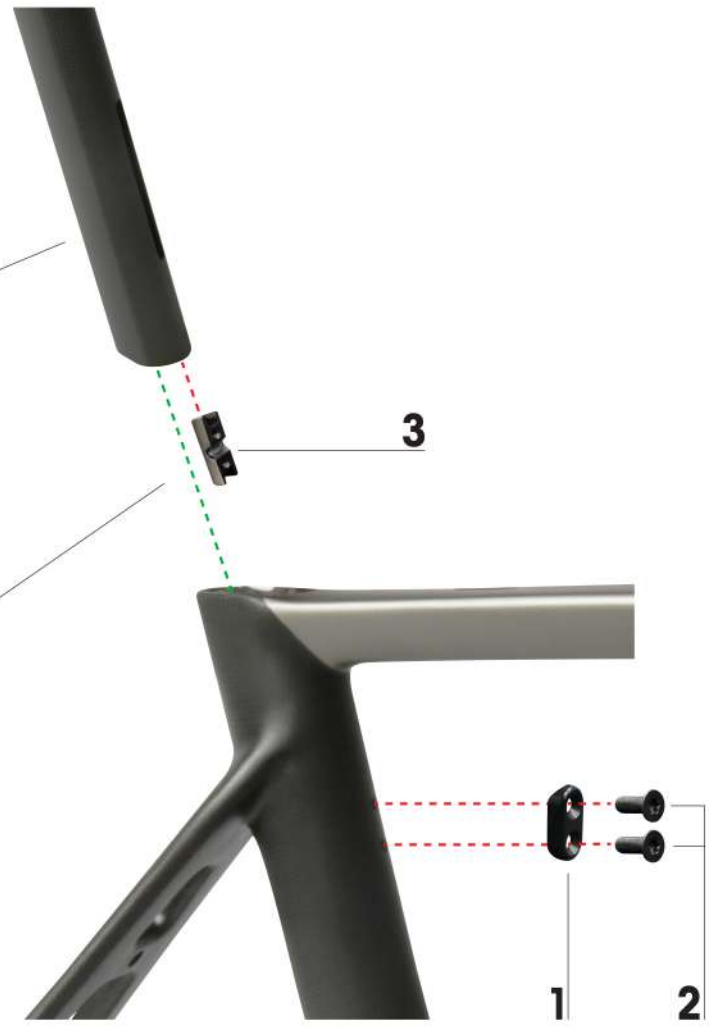

# INDEX

<b>- Reggisella Off Set Arretrato</b>	<b>Pagina 1 A</b>
<b>- Installazione Reggisella</b>	<b>Pagina 1 B</b>
<b>- Installazione Reggisella Nuova Versione</b>	<b>Pagina 1 C</b>
<b>- Porta Borraccia + Borracce</b>	<b>Pagina 2</b>
<b>- Supporto Deragliatore</b>	<b>Pagina 3</b>
<b>- Vite Freno Anteriore</b>	<b>Pagina 4</b>
<b>- Kit Teflon Per Cavo Comando</b>	<b>Pagina 5</b>
<b>- Guida Cavo Comando</b>	<b>Pagina 6</b>
<b>- Forcellini Posteriori</b>	<b>Pagina 7</b>
<b>- Vite Freno Posteriore</b>	<b>Pagina 8</b>
<b>- Passacavo Tubo Obliquo Lato Destro</b>	<b>Pagina 9</b>
<b>- Passacavo Tubo Obliquo / Orizzontale Lato Sinistro</b>	<b>Pagina 10</b>
<b>- Passacavo Obliquo Lato Sinistro</b>	<b>Pagina 11</b>
<b>- Kit Serie Sterzo</b>	<b>Pagina 12</b>
<b>- Accessori Per Assemblaggio</b>	<b>Pagina 13</b>

INSTALLAZIONE  
CORRETTA

VISTA DAL SOTTO

ITEM NO.	MCIPOLLINI CODE NO.	DESCRIPTION
1	030000143	PIASTRINA BLOCCAGGIO REGGISSELLA
2	011100072	VITE INOX M5
3	030000147	TIRANTE A SLITTA

ITEM NO.	MCIPOLLINI CODE NO.	DESCRIPTION
1	M024000166	TUBO REGGISELLA ( FORNIBILE SOLO CON KIT REGGISELLA - PAGINA 1A )
2	030000083	CILINDRO ø 9,6 X 12 MM M6
3	030000159.M	BLOCCAGGIO REGGISELLA
4	030000112	RONDELLA ALLUMINIO ANODIZZATA
5	011100081	VITE TESTA SFERICA M6 L 28 MM