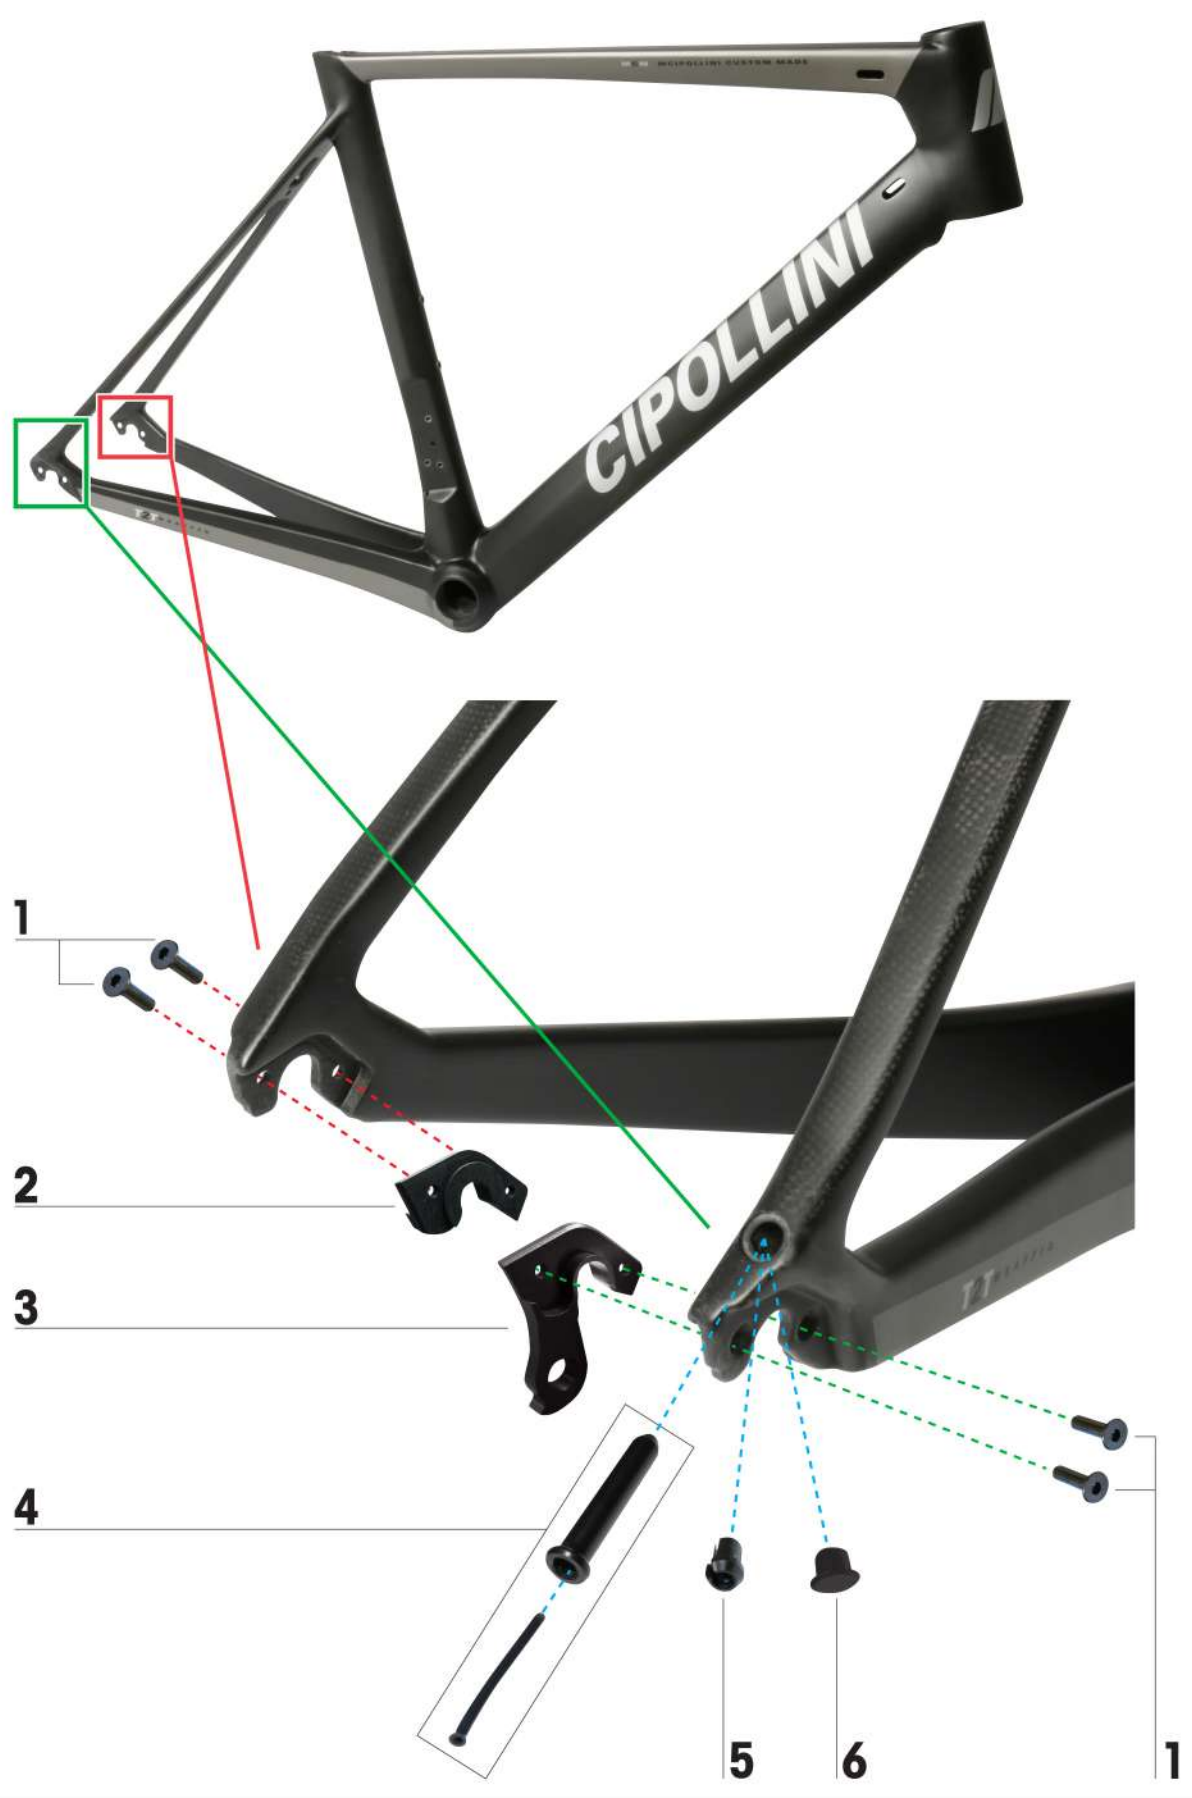

ITEM NO.	MCIPOLLINI CODE NO.	DESCRIPTION
1	011100024	VITE INOX M4 X L. 8 MM
2	030000150	INTERCAMBIABILE ALLUMINIO POSTERIORE SINISTRO
3	030000149	INTERCAMBIABILE ALLUMINIO POSTERIORE DESTRO
4	030000148	PASSACAPO L. 40
5	030000044	PASSACAPO DI2
6	030000111	TAPPO IN PLASTICA