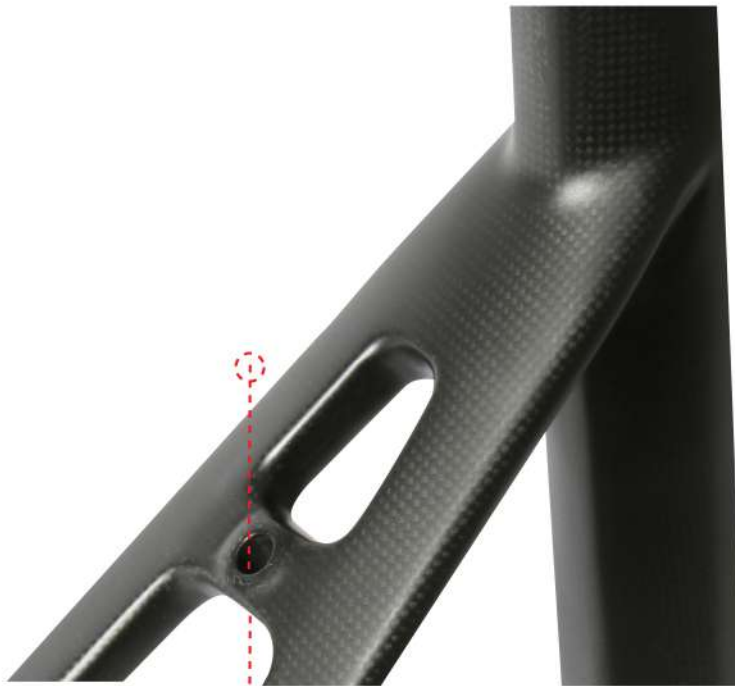

ITEM NO.	MCIPOLLINI CODE NO.	DESCRIPTION
1	011100024	VITE INOX M4 X L. 8 MM
2	030000150	INTERCAMBIABILE ALLUMINIO POSTERIORE SINISTRO
3	030000149	INTERCAMBIABILE ALLUMINIO POSTERIORE DESTRO
4	030000148	PASSACAPO L. 40
5	030000044	PASSACAPO DI2
6	030000111	TAPPO IN PLASTICA