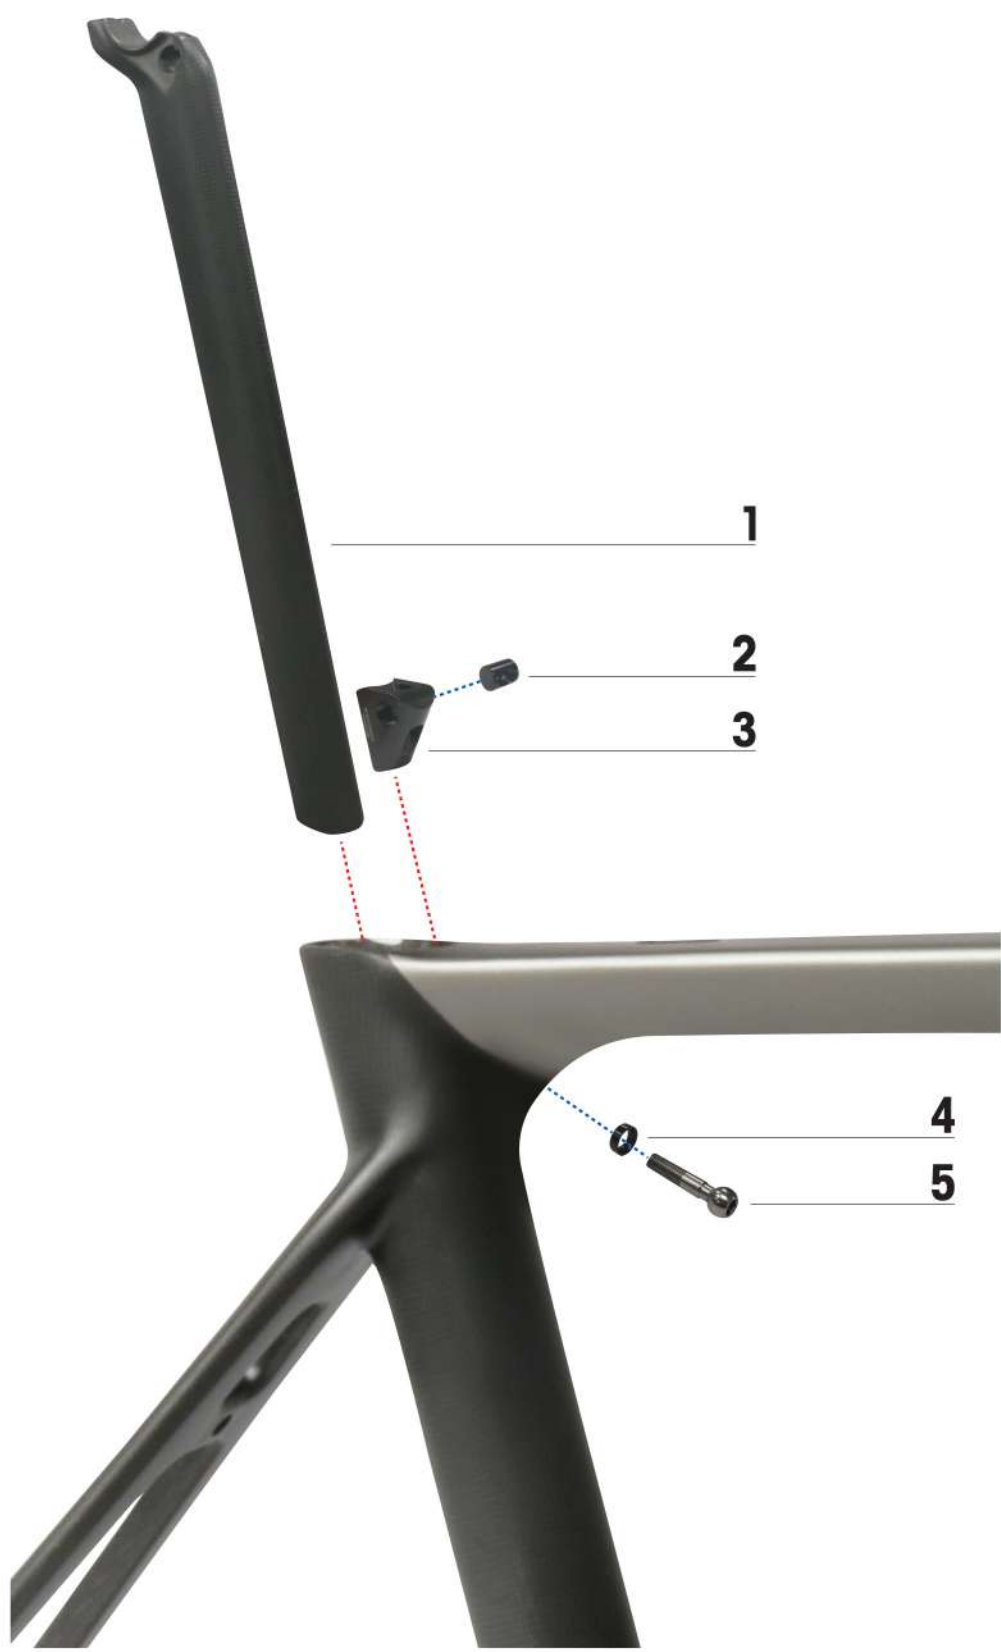

# INDEX

<b>- Reggisella Off Set Arretrato</b>	<b>Pagina 1 A</b>
<b>- Installazione Reggisella</b>	<b>Pagina 1 B</b>
<b>- Installazione Reggisella Nuova Versione</b>	<b>Pagina 1 C</b>
<b>- Porta Borraccia + Borracce</b>	<b>Pagina 2</b>
<b>- Supporto Deragliatore</b>	<b>Pagina 3</b>
<b>- Vite Freno Anteriore</b>	<b>Pagina 4</b>
<b>- Kit Teflon Per Cavo Comando</b>	<b>Pagina 5</b>
<b>- Guida Cavo Comando</b>	<b>Pagina 6</b>
<b>- Forcellini Posteriori</b>	<b>Pagina 7</b>
<b>- Vite Freno Posteriore</b>	<b>Pagina 8</b>
<b>- Passacavo Tubo Obliquo Lato Destro</b>	<b>Pagina 9</b>
<b>- Passacavo Tubo Obliquo / Orizzontale Lato Sinistro</b>	<b>Pagina 10</b>
<b>- Passacavo Obliquo Lato Sinistro</b>	<b>Pagina 11</b>
<b>- Kit Serie Sterzo</b>	<b>Pagina 12</b>
<b>- Accessori Per Assemblaggio</b>	<b>Pagina 13</b>

ITEM NO.	MCIPOLLINI CODE NO.	DESCRIPTION
1	M0210MCM.9	KIT REGGISELLA
2	011100050	VITE INOX M6
3	030000151	PIASTRINA SUPERIORE REGGISELLA
4	030000152	PIASTRINA INFERIORE REGGISELLA
5	030000121	CILINDRO M5
6	030000083	CILINDRO M6
7	030000122	RONDELLA ALLUMINIO ANODIZZATA
8	011100062.38	VITE INOX M5 L. 38
9	011100062.44	VITE INOX M5 L. 44

INSTALLAZIONE  
CORRETTA

VISTA DAL SOTTO

ITEM NO.	MCIPOLLINI CODE NO.	DESCRIPTION
1	030000143	PIASTRINA BLOCCAGGIO REGGISSELLA
2	011100072	VITE INOX M5
3	030000147	TIRANTE A SLITTA

ITEM NO.	MCIPOLLINI CODE NO.	DESCRIPTION
1	M024000166	TUBO REGGISELLA ( FORNIBILE SOLO CON KIT REGGISELLA - PAGINA 1A )
2	030000083	CILINDRO ø 9,6 X 12 MM M6
3	030000159.M	BLOCCAGGIO REGGISELLA
4	030000112	RONDELLA ALLUMINIO ANODIZZATA
5	011100081	VITE TESTA SFERICA M6 L 28 MM