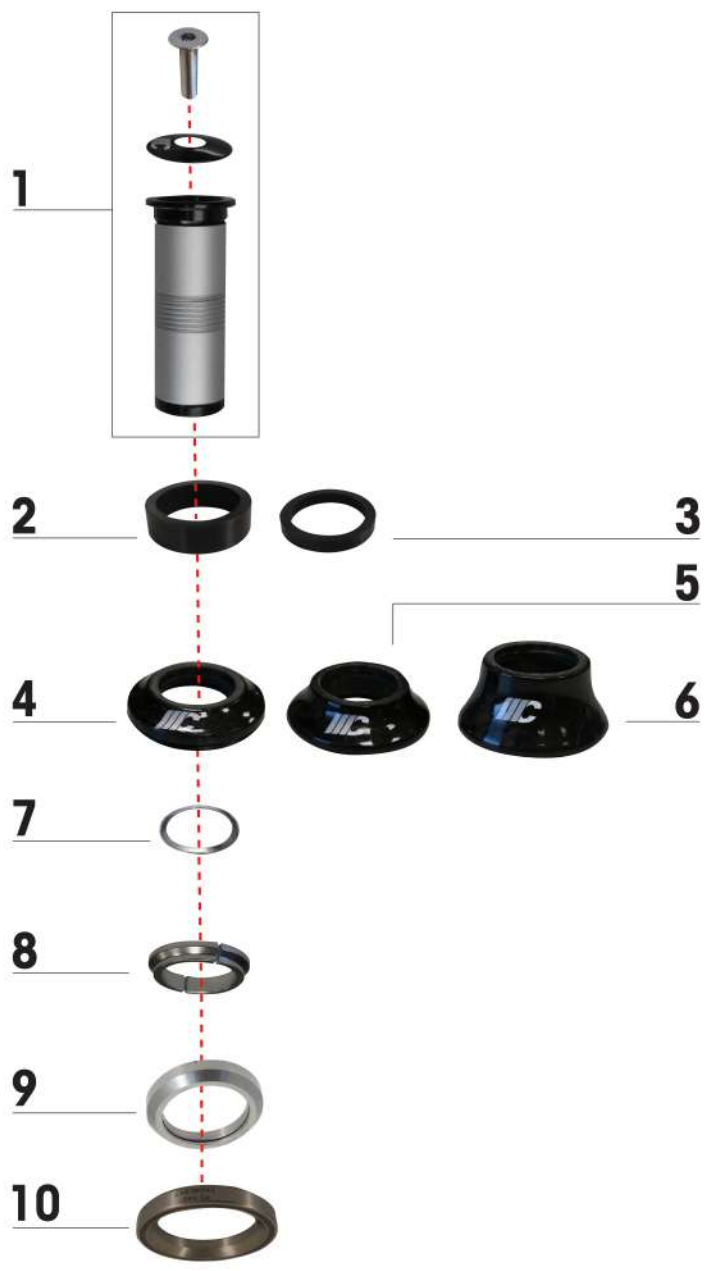

ITEM NO.	MCIPOLLINI CODE NO.	DESCRIPTION
1	030000011.MC	COMPRESSOR CARBONIO
2	030000010.10MM	SPESSORE CARBONIO 10 MM
3	030000010.5MM	SPESSORE CARBONIO 5 MM
4	030000012.MC.10 MM	COVER STERZO CARBONIO 10 MM
5	030000012.MC.15 MM	COVER STERZO CARBONIO 15 MM
6	030000012.MC.25 MM	COVER STERZO CARBONIO 25 MM
7	030000108	MICROSPACER
8	030000001	ANELLO DI CENTRAGGIO 1"1/4
9	030000003	CUSCINETTO 1"1/4
10	030000004	CUSCINETTO 1"1/2