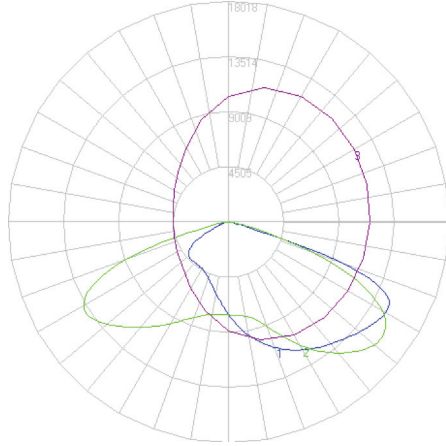

PERFORMANCE

Model	CRI	Wattage	Lens	B	U	G	3000K		4000K		5000K	
							Lumens	Efficacy	Lumens	Efficacy	Lumens	Efficacy
LLTVAL-150WCS-T3	70	150W	T3	3	0	3	21,750	145	22,200	148	22,500	150
LLTVAL-150WCS-T4	70	150W	T4	3	0	3	21,750	145	22,200	148	22,500	150
LLTVAL-150WCS-T5	70	150W	T5	4	0	1	21,750	145	22,200	148	22,500	150
LLTVAL-240WCS-T3	70	240W	T3	4	0	4	34,800	145	35,520	148	36,000	150
LLTVAL-240WCS-T4	70	240W	T4	4	0	4	34,800	145	35,520	148	36,000	150
LLTVAL-240WCS-T5	70	240W	T5	5	0	2	34,800	145	35,520	148	36,000	150
LLTVAL-310WCS-T3	70	310W	T3	4	0	4	44,950	145	45,880	148	46,500	150
LLTVAL-310WCS-T4	70	310W	T4	5	0	4	44,950	145	45,880	148	46,500	150
LLTVAL-310WCS-T5	70	310W	T5	4	0	2	44,950	145	45,880	148	46,500	150

LLTVAL Series Area Light

Outdoor Pole/Arm-Mounted Area and Roadway Luminaires

PHOTOMETRICS

T3

T4

T5

MOUNTING

Square & Round Pole Mount (PM)