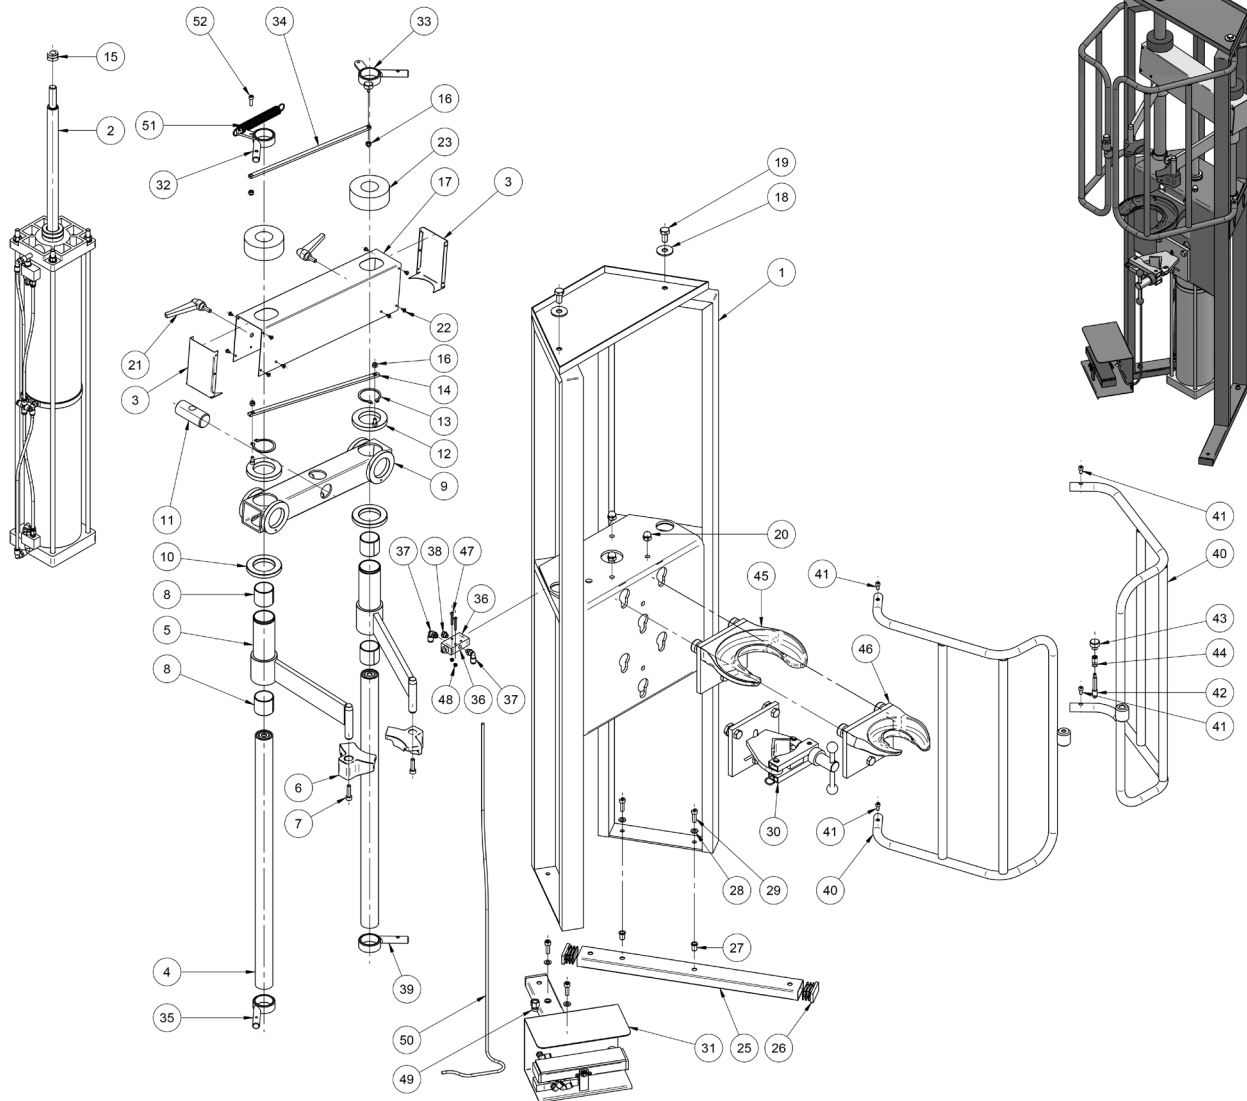

PNEUMATIC COIL SPRING COMPRESSOR WORKSTATION

PARTS LIST AND EXPLODED VIEW

 **385801SP**

REF.	Part No.	QTY.
1	384800-71	1
2	385800-20	1
3	384800-72	2
4	384800-19	2
5	385800-06	2
6	385800-44	2
7	384800-73	2
8	385800-07	4
9	384800-74	1
10	384800-75	2
11	384800-76	1
12	384800-77	2
13	385800-53	2
14	384800-78	1
15	386800-10	1
16	384800-79	4
17	384800-80	1
18	384800-81	2
19	384800-82	2
20	384800-83	4
21	384800-17	2
22	384800-84	12
23	385800-05	2
25	385800-25	1
26	384800-85	2
27	384800-86	2

REF.	Part No.	QTY.
28	384800-87	2
29	384800-88	2
30	384800-89	1
31	384800-11	1
32	385800-09	1
33	385800-10	1
34	385800-34	1
35	385800-35	1
36	385800-36	1
37	384800-90	2
38	384800-91	1
39	385800-39	1
40	384800-04	2
41	384800-92	4
42	384800-05	1
43	385800-03	1
44	384800-07	1
45	384800-93	1
46	384800-94	1
47	384800-95	2
48	384800-96	2
49	384800-97	1
50	384800-12	1
51	384800-98	1
52	384800-99	1