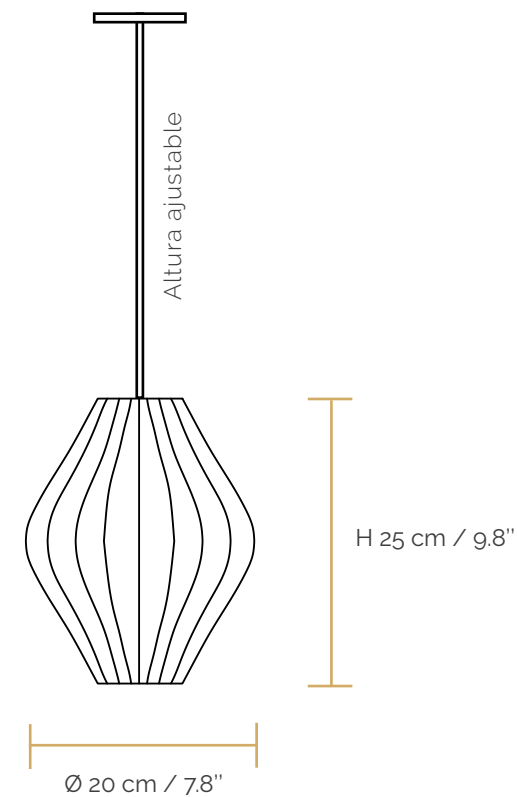

4W   2000k   100-240V   E27   320 Lm

ON/OFF   LED