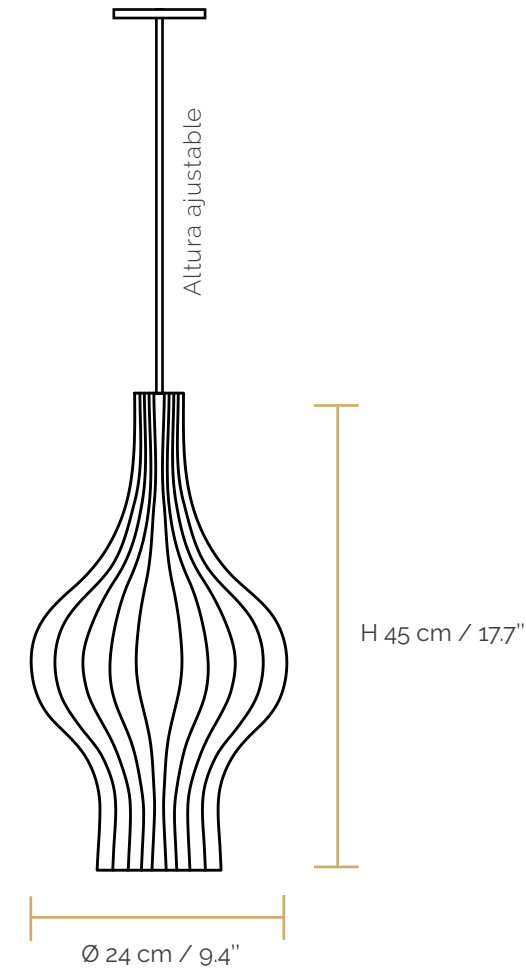

Delfín Rosado mini 24 x 45 cm

suspensión

Descripción

Delfín Rosado mini es otra versión miniatura de una de nuestras lámparas preferidas. Simplemente espectacular y atemporal. La luminaria va tejida por manos artesanales expertas que hacen realidad nuestros diseños y se entrega con materiales de la más alta calidad.

CARACTERÍSTICAS

Lámpara decorativa de interiores tejida a mano sobre estructura metálica con acabado en pintura electrostática

Plafón metálico con pintura electrostática

Cable textil certificado: 2m de largo

Posibilidades de fibras:

- Fique
- Terlenka
- Algodón
- Cobre*

Garantía: 1 año

Fabricante: Seesé.lumina

* Consultar con fábrica: colores y precios

4W 2200k 110V E27 280 Lm

ON/OFF LED