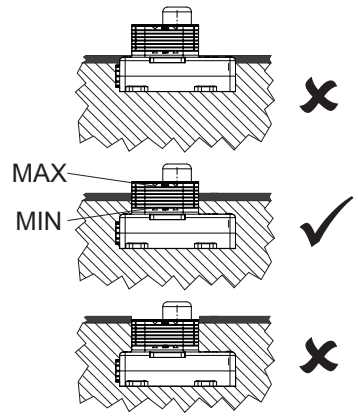

1

2

F2462/1

F2463/1

F2464/1