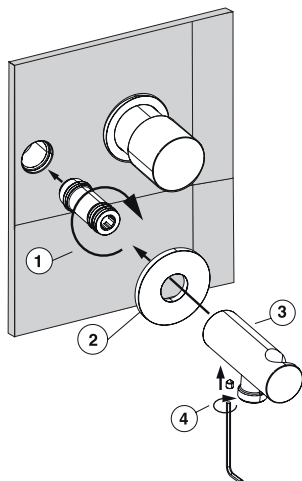

10

OPZIONALE: PROLUNGA PER DOCCIA 15 MM
OPTIONAL: SHOWER HOLDER EXTENSION 15 MM
OPTIONNEL: RALLONGES 15 MM POUR DOUCHETTE

A

11

OPTIONAL: VERLÄNGERUNGEN 15 MM FÜR HANDBRAUSE
DISPOSITIVO OPCIONAL: ADAPTADOR PARA DUCHA 15 MM
ОПЦИОНАЛЬНЫЙ АРТИКУЛ: УДЛИНЕНИЕ ДЛЯ ДЕРЖАТЕЛЬ ДЛЯ ДУША 15 MM

B

12

13