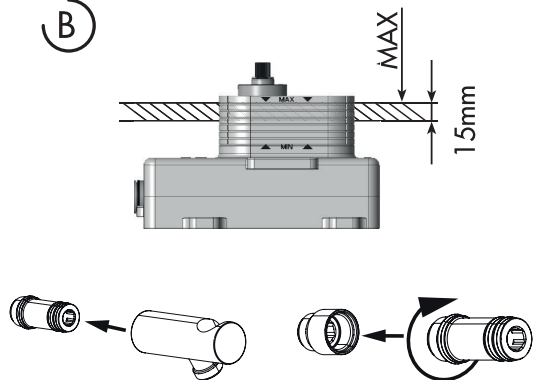

OPTIONAL: VERLÄNGERUNGEN 15 MM FÜR HANDBRAUSE
DISPOSITIVO OPCIONAL: ADAPTADOR PARA DUCHA 15 MM
ОПЦИОНАЛЬНЫЙ АРТИКУЛ: УДЛИНЕНИЕ ДЛЯ ДЕРЖАТЕЛЬ ДЛЯ ДУША 15 MM

B