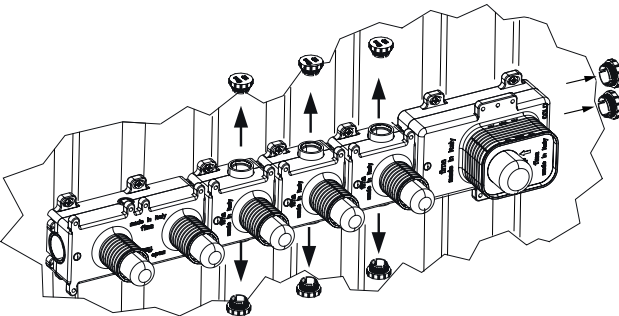

F2462/1

F2463/1

F2464/1

IT CHIUDERE LE USCITE INUTILIZZATE MEDIANTE I TAPPI DA 1/2" FORNITI (A)

GB CLOSE THE UNUSED EXITS WITH THE PROVIDED CAPS OF 1/2" (A)

FR FERMER LES SORTIES INUTILISÉES AVEC LES BOUCHONS EN LAITON 1/2" FOURNIES (A)

D SCHLIESSEN SIE DIE NICHT BENUTZTEN AUSGÄNGE MIT DEN VORHANDENEN 1/2" STOPFEN (A)

RU ЗАКРОЙТЕ ВЫХОДЫ, КОТОРЫЕ НЕ БУДУТ ИСПОЛЬЗОВАТЬСЯ С ПОМОЩЬЮ ПЛАСТИКОВЫХ ЗАГЛУШЕК НА 1/2" ВХОДЯЩИХ В КОМПЛЕКТ ПОСТАВКИ (A)