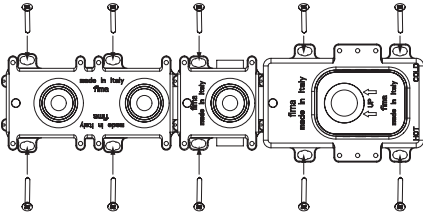

1

2

F2462/1

F2463/1

F2464/1