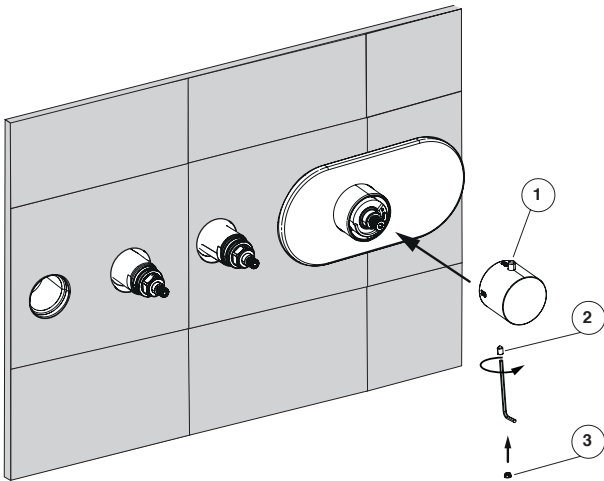

ES CERRAR LAS SALIDAS INUTILIZADAS POR MEDIO DE LOS TAPONES DE 1/2" SUMINISTRADOS (A)

(...)

4

5

6

7

8

9

10

OPZIONALE: PROLUNGA PER DOCCIA 15 MM
 OPTIONAL: SHOWER HOLDER EXTENSION 15 MM
 OPTIONNEL: RALLONGES 15 MM POUR DOUCHETTE

A

11

OPTIONAL: VERLÄNGERUNGEN 15 MM FÜR HANDBRAUSE
 DISPOSITIVO OPCIONAL: ADAPTADOR PARA DUCHA 15 MM
 ОПЦИОНАЛЬНЫЙ АРТИКУЛ: УДЛИНЕНИЕ ДЛЯ ДЕРЖАТЕЛЬ ДЛЯ ДУША 15 MM