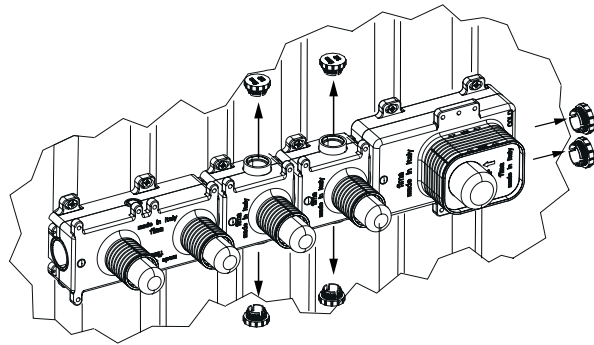

F2462/1

F2463/1

F2464/1

IT CHIUDERE LE USCITE INUTILIZZATE MEDIANTE I TAPPI DA 1/2" FORNITI (A)

GB CLOSE THE UNUSED EXITS WITH THE PROVIDED CAPS OF 1/2" (A)

FR FERMER LES SORTIES INUTILISÉES AVEC LES BOUCHONS EN LAITON 1/2" FOURNIES (A)

D SCHLIESSEN SIE DIE NICHT BENUTZTEN AUSGÄNGE MIT DEN VORHANDENEN 1/2" STOPFEN (A)

RU ЗАКРОЙТЕ ВЫХОДЫ, КОТОРЫЕ НЕ БУДУТ ИСПОЛЬЗОВАТЬСЯ С ПОМОЩЬЮ ПЛАСТИКОВЫХ ЗАГЛУШЕК НА 1/2" ВХОДЯЩИХ В КОМПЛЕКТ ПОСТАВКИ (A)