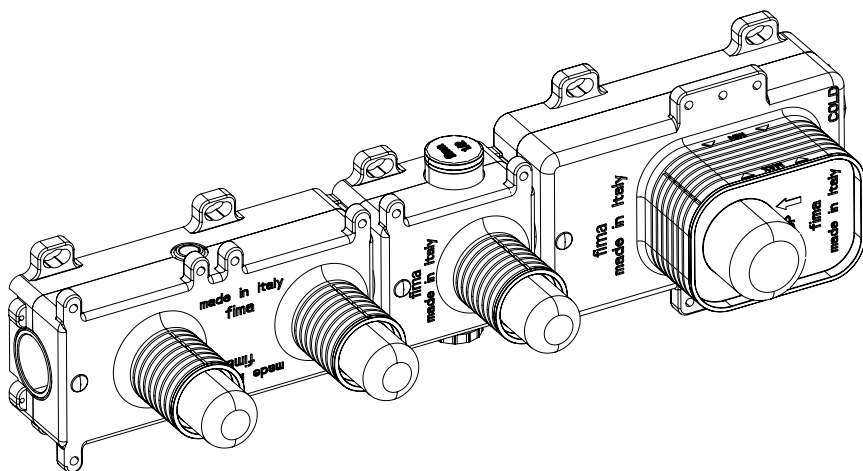

FIMATHERMBOX S

CENTRO RICERCA FIMA design

F2462/1 - F2463/1 - F2464/1