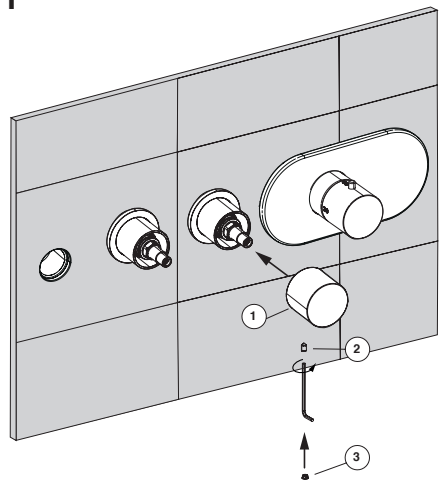

ES CERRAR LAS SALIDAS INUTILIZADAS POR MEDIO DE LOS TAPONES DE 1/2" SUMINISTRADOS (A)

(...)

4

5

6

7

8

9

10

OPZIONALE: PROLUNGA PER DOCCIA 15 MM
 OPTIONAL: SHOWER HOLDER EXTENSION 15 MM
 OPTIONNEL: RALLONGES 15 MM POUR DOUCHETTE

A

11

OPTIONAL: VERLÄNGERUNGEN 15 MM FÜR HANDBRAUSE
 DISPOSITIVO OPCIONAL: ADAPTADOR PARA DUCHA 15 MM
 ОПЦИОНАЛЬНЫЙ АРТИКУЛ: УДЛИНЕНИЕ ДЛЯ ДЕРЖАТЕЛЬ ДЛЯ ДУША 15 MM