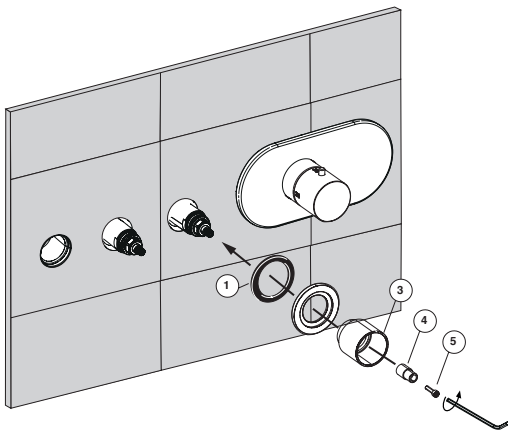

F2462/1

F2463/1

F2464/1

IT CHIUDERE LE USCITE INUTILIZZATE MEDIANTE I TAPPI DA 1/2" FORNITI (A)

GB CLOSE THE UNUSED EXITS WITH THE PROVIDED CAPS OF 1/2" (A)

FR FERMER LES SORTIES INUTILISÉES AVEC LES BOUCHONS EN LAITON 1/2" FOURNIES (A)

D SCHLIESSEN SIE DIE NICHT BENUTZTEN AUSGÄNGE MIT DEN VORHANDENEN 1/2" STOPFEN (A)

RU ЗАКРОЙТЕ ВЫХОДЫ, КОТОРЫЕ НЕ БУДУТ ИСПОЛЬЗОВАТЬСЯ С ПОМОЩЬЮ ПЛАСТИКОВЫХ ЗАГЛУШЕК НА 1/2" ВХОДЯЩИХ В КОМПЛЕКТ ПОСТАВКИ (A)

ES CERRAR LAS SALIDAS INUTILIZADAS POR MEDIO DE LOS TAPONES DE 1/2" SUMINISTRADOS (A)

(...)

4

5

6

7

8

9

10

OPZIONALE: PROLUNGA PER DOCCIA 15 MM
 OPTIONAL: SHOWER HOLDER EXTENSION 15 MM
 OPTIONNEL: RALLONGES 15 MM POUR DOUCHETTE

A

11

OPTIONAL: VERLÄNGERUNGEN 15 MM FÜR HANDBRAUSE
 DISPOSITIVO OPCIONAL: ADAPTADOR PARA DUCHA 15 MM
 ОПЦИОНАЛЬНЫЙ АРТИКУЛ: УДЛИНЕНИЕ ДЛЯ ДЕРЖАТЕЛЬ ДЛЯ ДУША 15 MM