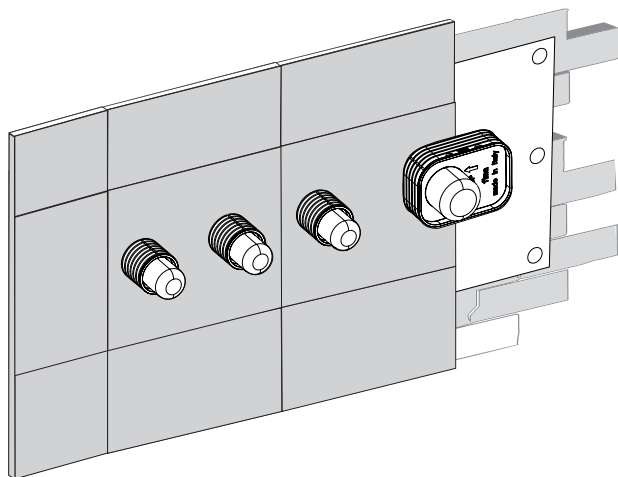

ES CERRAR LAS SALIDAS INUTILIZADAS POR MEDIO DE LOS TAPONES DE 1/2" SUMINISTRADOS (A)

(...)

4

5

6

7

8

9

10

OPZIONALE: PROLUNGA PER DOCCIA 15 MM
 OPTIONAL: SHOWER HOLDER EXTENSION 15 MM
 OPTIONNEL: RALLONGES 15 MM POUR DOUCHETTE

A

11

OPTIONAL: VERLÄNGERUNGEN 15 MM FÜR HANDBRAUSE
 DISPOSITIVO OPCIONAL: ADAPTADOR PARA DUCHA 15 MM
 ОПЦИОНАЛЬНЫЙ АРТИКУЛ: УДЛИНЕНИЕ ДЛЯ ДЕРЖАТЕЛЬ ДЛЯ ДУША 15 MM