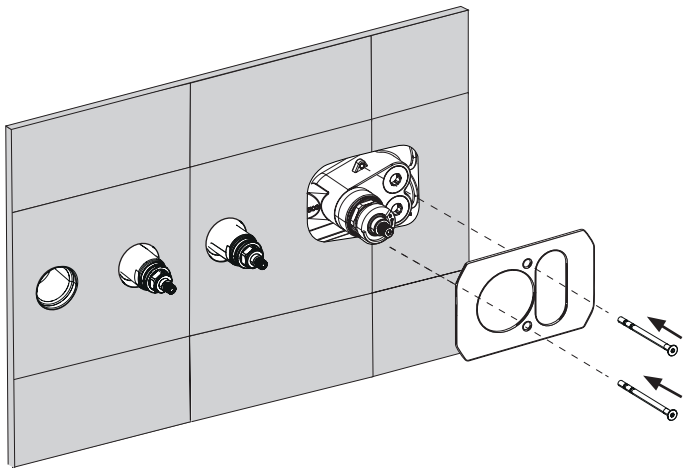

F2462/1

F2463/1

F2464/1

IT CHIUDERE LE USCITE INUTILIZZATE MEDIANTE I TAPPI DA 1/2" FORNITI (A)

GB CLOSE THE UNUSED EXITS WITH THE PROVIDED CAPS OF 1/2" (A)

FR FERMER LES SORTIES INUTILISÉES AVEC LES BOUCHONS EN LAITON 1/2" FOURNIES (A)

D SCHLIESSEN SIE DIE NICHT BENUTZTEN AUSGÄNGE MIT DEN VORHANDENEN 1/2" STOPFEN (A)

RU ЗАКРОЙТЕ ВЫХОДЫ, КОТОРЫЕ НЕ БУДУТ ИСПОЛЬЗОВАТЬСЯ С ПОМОЩЬЮ ПЛАСТИКОВЫХ ЗАГЛУШЕК НА 1/2" ВХОДЯЩИХ В КОМПЛЕКТ ПОСТАВКИ (A)

ES CERRAR LAS SALIDAS INUTILIZADAS POR MEDIO DE LOS TAPONES DE 1/2" SUMINISTRADOS (A)

(...)

4

5

6

7

8

9

10

OPZIONALE: PROLUNGA PER DOCCIA 15 MM
 OPTIONAL: SHOWER HOLDER EXTENSION 15 MM
 OPTIONNEL: RALLONGES 15 MM POUR DOUCHETTE

A

11

OPTIONAL: VERLÄNGERUNGEN 15 MM FÜR HANDBRAUSE
 DISPOSITIVO OPCIONAL: ADAPTADOR PARA DUCHA 15 MM
 ОПЦИОНАЛЬНЫЙ АРТИКУЛ: УДЛИНЕНИЕ ДЛЯ ДЕРЖАТЕЛЬ ДЛЯ ДУША 15 MM