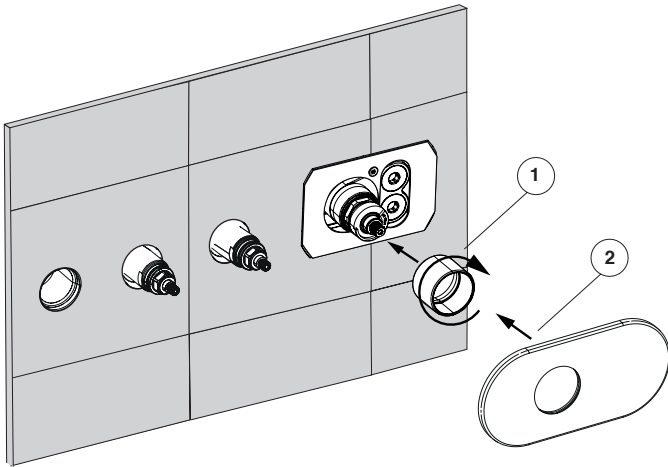

ES CERRAR LAS SALIDAS INUTILIZADAS POR MEDIO DE LOS TAPONES DE 1/2" SUMINISTRADOS (A)

(...)

4

5

6

7

8

9

10

OPZIONALE: PROLUNGA PER DOCCIA 15 MM
 OPTIONAL: SHOWER HOLDER EXTENSION 15 MM
 OPTIONNEL: RALLONGES 15 MM POUR DOUCHETTE

A

11

OPTIONAL: VERLÄNGERUNGEN 15 MM FÜR HANDBRAUSE
 DISPOSITIVO OPCIONAL: ADAPTADOR PARA DUCHA 15 MM
 ОПЦИОНАЛЬНЫЙ АРТИКУЛ: УДЛИНЕНИЕ ДЛЯ ДЕРЖАТЕЛЬ ДЛЯ ДУША 15 MM