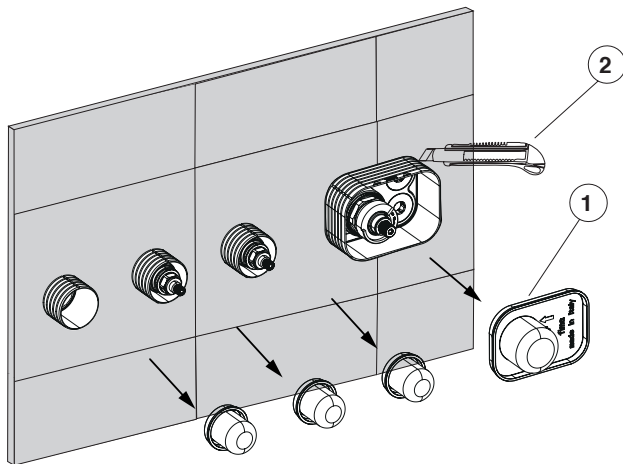

ES CERRAR LAS SALIDAS INUTILIZADAS POR MEDIO DE LOS TAPONES DE 1/2" SUMINISTRADOS (A)

(...)

4

5

6

7

8

9

10

OPZIONALE: PROLUNGA PER DOCCIA 15 MM
 OPTIONAL: SHOWER HOLDER EXTENSION 15 MM
 OPTIONNEL: RALLONGES 15 MM POUR DOUCHETTE

A

11

OPTIONAL: VERLÄNGERUNGEN 15 MM FÜR HANDBRAUSE
 DISPOSITIVO OPCIONAL: ADAPTADOR PARA DUCHA 15 MM
 ОПЦИОНАЛЬНЫЙ АРТИКУЛ: УДЛИНЕНИЕ ДЛЯ ДЕРЖАТЕЛЬ ДЛЯ ДУША 15 MM