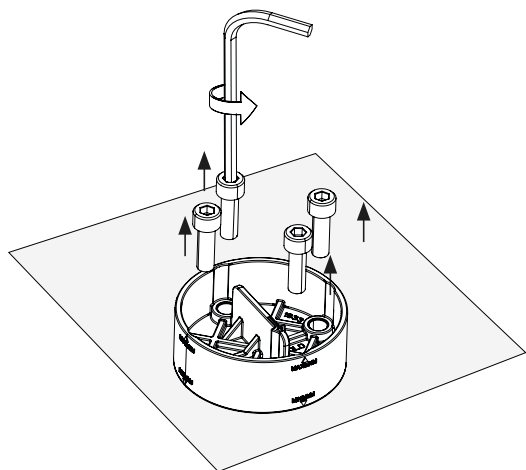

**14 A**

**15 A**

4x

6mm

**16 A**

**A**

MISCELATORE VASCA A PAVIMENTO - MEZCLADOR DE SUELO PARA BAÑERA -  
FLOOR MOUNTED BATH MIXER - СМЕСИТЕЛЬ ДЛЯ ВАННЫ НАПОЛЬНЫЙ  
- FREISTEHENDE WANNENBATTERIE -  
MITIGEUR BAIGNOIRE AVEC RACCORDEMENTS SOL

**B**

**8 B**

6mm

**9 B**

6mm

**10 B**

6mm

**11 B**