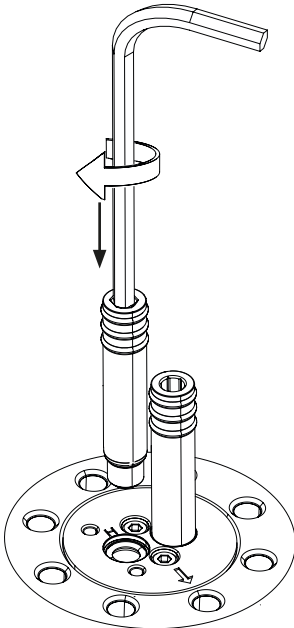

**8 A**

6mm

**9 A**

**10 A**

**11 A**

**12 A**

6mm

**13 A**

**14 A**

**15 A**

4x

6mm

**16 A**

**A**

MISCELATORE VASCA A PAVIMENTO - MEZCLADOR DE SUELO PARA BAÑERA -  
FLOOR MOUNTED BATH MIXER - СМЕСИТЕЛЬ ДЛЯ ВАННЫ НАПОЛЬНЫЙ  
- FREISTEHENDE WANNENBATTERIE -  
MITIGEUR BAIGNOIRE AVEC RACCORDEMENTS SOL

**12 B**

4x 

**13 B**

6mm 

**14 B**

**B**

**12 C**

13 C

4x  6mm 

14 C

15 C

4mm 

16 C

3mm 