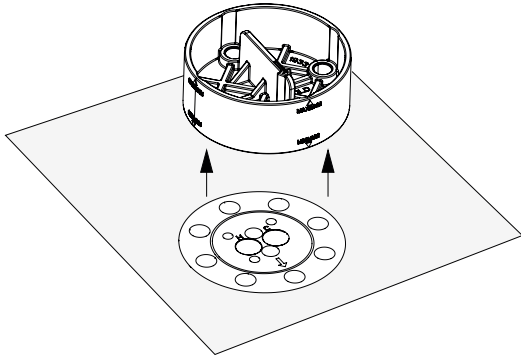

6

Ø80mm

7

MISCELATORE LAVABO A PAVIMENTO - MEZCLADOR DE SUELO PARA LAVABO  
- FLOOR MOUNTED BASIN MIXER -  
СМЕСИТЕЛЬ ДЛЯ РАКОВИНЫ НАПОЛЬНОГО МОНТАЖА -  
FREISTEHENDE WASCHTISCHBATTERIE - MITIGEUR LAVABO SUR PIED

**8 A**

6mm

**9 A**

**10 A**

**11 A**

**12 A**

6mm

**13 A**

**14 A**

**15 A**

4x

6mm

**16 A**

**A**

MISCELATORE VASCA A PAVIMENTO - MEZCLADOR DE SUELO PARA BAÑERA -  
FLOOR MOUNTED BATH MIXER - СМЕСИТЕЛЬ ДЛЯ ВАННЫ НАПОЛЬНЫЙ  
- FREISTEHENDE WANNENBATTERIE -  
MITIGEUR BAIGNOIRE AVEC RACCORDEMENTS SOL