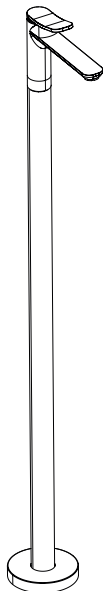

# F3020

**A**

MISCELATORE LAVABO A PAVIMENTO -  
MEZCLADOR DE SUELO PARA LAVABO  
- FLOOR MOUNTED BASIN MIXER -  
СМЕСИТЕЛЬ ДЛЯ РАКОВИНЫ  
НАПОЛЬНОГО МОНТАЖА -  
FREISTEHENDE  
WASCHTISCHBATTERIE - MITIGEUR  
LAVABO SUR PIED

**B**

MISCELATORE VASCA A PAVIMENTO  
- MEZCLADOR DE SUELO PARA  
BAÑERA - FLOOR MOUNTED BATH  
MIXER - СМЕСИТЕЛЬ ДЛЯ ВАННЫ  
НАПОЛЬНЫЙ - FREISTEHENDE  
WANNENBATTERIE - MITIGEUR  
BAIGNOIRE AVEC RACCORDEMENTS  
SOL

**C**

COLONNA DOCCIA DA ESTERNO -  
COLUMNA DE DUCHA DE EXTERIOR -  
OUTDOOR SHOWER COLUMN -  
НАРУЖНАЯ ДУШЕВАЯ КОЛОННА  
- AUSSENDUSCHSTANGE - COLONNE  
DE DOUCHE D'EXTÉRIEUR

1

6x

MAX 80°C

15° - 65°

70°C/4 MIN

1

2

2

6x

6mm

3

**MAX 16 BAR**

5