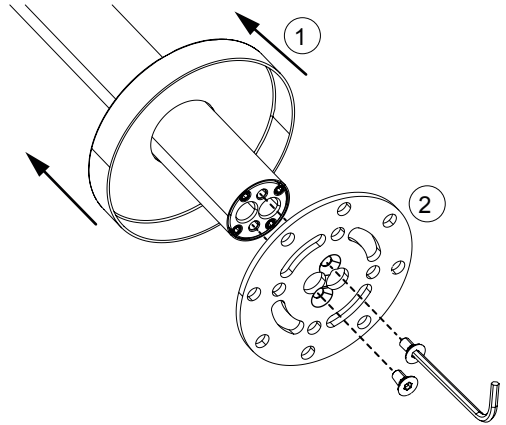

6

Ø80mm

7

MISCELATORE LAVABO A PAVIMENTO - MEZCLADOR DE SUELO PARA LAVABO  
- FLOOR MOUNTED BASIN MIXER -  
СМЕСИТЕЛЬ ДЛЯ РАКОВИНЫ НАПОЛЬНОГО МОНТАЖА -  
FREISTEHENDE WASCHTISCHBATTERIE - MITIGEUR LAVABO SUR PIED

**8 A**

6mm

**9 A**

**10 A**

**11 A**

**12 A**

6mm

**13 A**