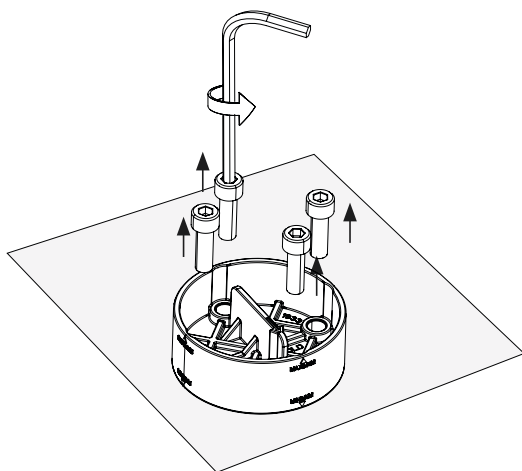

MISCELATORE LAVABO A PAVIMENTO - MEZCLADOR DE SUELO PARA LAVABO
- FLOOR MOUNTED BASIN MIXER -
СМЕСИТЕЛЬ ДЛЯ РАКОВИНЫ НАПОЛЬНОГО МОНТАЖА -
FREISTEHENDE WASCHTISCHBATTERIE - MITIGEUR LAVABO SUR PIED

8 A

6mm

9 A