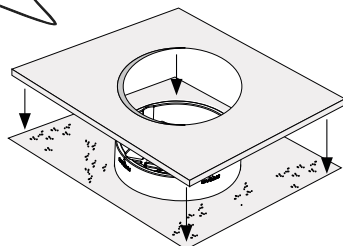

1

2

2

6x

6mm

3

**MAX 16 BAR**

5

6

Ø80mm

7

MISCELATORE LAVABO A PAVIMENTO - MEZCLADOR DE SUELO PARA LAVABO  
- FLOOR MOUNTED BASIN MIXER -  
СМЕСИТЕЛЬ ДЛЯ РАКОВИНЫ НАПОЛЬНОГО МОНТАЖА -  
FREISTEHENDE WASCHTISCHBATTERIE - MITIGEUR LAVABO SUR PIED