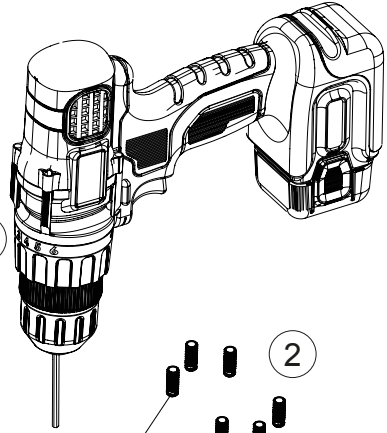

MAX 80°C

15° - 65°

70°C/4 MIN

1

2

2

6x

6mm

3