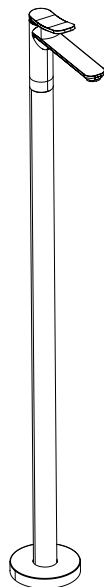

1

2

2

6x

6mm

3

**MAX 16 BAR**

5

**8 A**

6mm

**9 A**

**10 A**

**11 A**

**12 A**

6mm

**13 A**

**14 A**

**15 A**

4x

6mm

**16 A**

**A**

MISCELATORE VASCA A PAVIMENTO - MEZCLADOR DE SUELO PARA BAÑERA -  
FLOOR MOUNTED BATH MIXER - СМЕСИТЕЛЬ ДЛЯ ВАННЫ НАПОЛЬНЫЙ  
- FREISTEHENDE WANNENBATTERIE -  
MITIGEUR BAIGNOIRE AVEC RACCORDEMENTS SOL

**B**

**8 B**

6mm

**9 B**

6mm

**10 B**

6mm

**11 B**