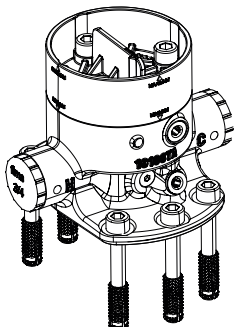

# F3020

**A**

MISCELATORE LAVABO A PAVIMENTO -  
MEZCLADOR DE SUELO PARA LAVABO  
- FLOOR MOUNTED BASIN MIXER -  
СМЕСИТЕЛЬ ДЛЯ РАКОВИНЫ  
НАПОЛЬНОГО МОНТАЖА -  
FREISTEHENDE  
WASCHTISCHBATTERIE - MITIGEUR  
LAVABO SUR PIED

**B**

MISCELATORE VASCA A PAVIMENTO  
- MEZCLADOR DE SUELO PARA  
BAÑERA - FLOOR MOUNTED BATH  
MIXER - СМЕСИТЕЛЬ ДЛЯ ВАННЫ  
НАПОЛЬНЫЙ - FREISTEHENDE  
WANNENBATTERIE - MITIGEUR  
BAIGNOIRE AVEC RACCORDEMENTS  
SOL

1

2

2

6x

6mm

3

**MAX 16 BAR**

5