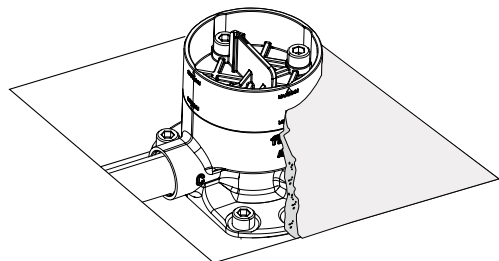

6

Ø80mm

7

MISCELATORE LAVABO A PAVIMENTO - MEZCLADOR DE SUELO PARA LAVABO  
- FLOOR MOUNTED BASIN MIXER -  
СМЕСИТЕЛЬ ДЛЯ РАКОВИНЫ НАПОЛЬНОГО МОНТАЖА -  
FREISTEHENDE WASCHTISCHBATTERIE - MITIGEUR LAVABO SUR PIED