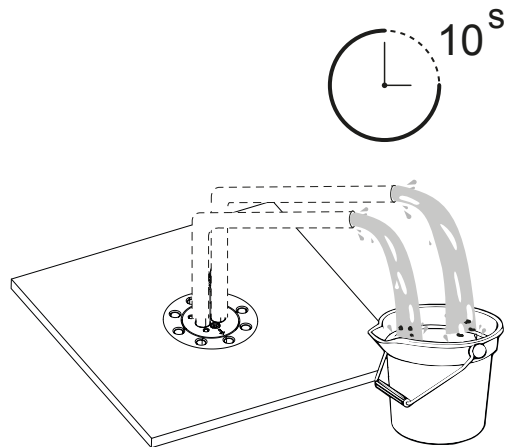

**14 A**

**15 A**

4x

6mm

**16 A**

**A**

MISCELATORE VASCA A PAVIMENTO - MEZCLADOR DE SUELO PARA BAÑERA -  
FLOOR MOUNTED BATH MIXER - СМЕСИТЕЛЬ ДЛЯ ВАННЫ НАПОЛЬНЫЙ  
- FREISTEHENDE WANNENBATTERIE -  
MITIGEUR BAIGNOIRE AVEC RACCORDEMENTS SOL