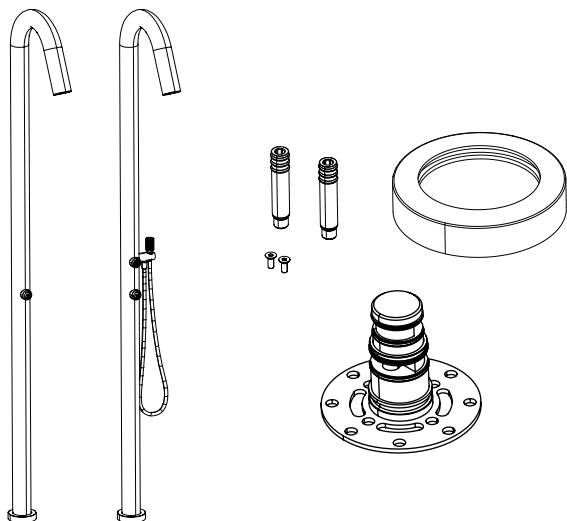

Out side

COLONNA DOCCIA DA ESTERNO - COLUMNA DE DUCHA DE EXTERIOR -
OUTDOOR SHOWER COLUMN - НАРУЖНАЯ ДУШЕВАЯ КОЛОННА - AUSSENDUSCHSTANGE
- COLONNE DE DOUCHE D'EXTÉRIEUR

C