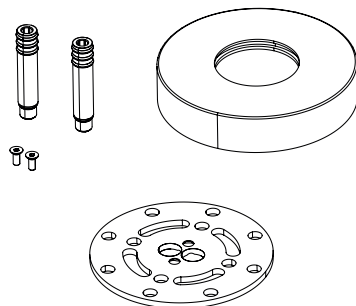

6

Ø80mm

7

MISCELATORE LAVABO A PAVIMENTO - MEZCLADOR DE SUELO PARA LAVABO  
- FLOOR MOUNTED BASIN MIXER -  
СМЕСИТЕЛЬ ДЛЯ РАКОВИНЫ НАПОЛЬНОГО МОНТАЖА -  
FREISTEHENDE WASCHTISCHBATTERIE - MITIGEUR LAVABO SUR PIED

**8 A**

6mm

**9 A**

**10 A**

**11 A**

**12 A**

6mm

**13 A**