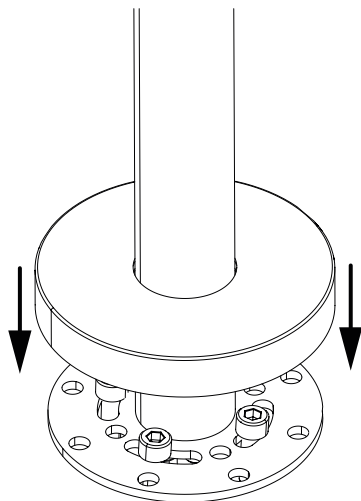

**14 A**

**15 A**

4x

6mm

**16 A**

**A**

MISCELATORE VASCA A PAVIMENTO - MEZCLADOR DE SUELO PARA BAÑERA -  
FLOOR MOUNTED BATH MIXER - СМЕСИТЕЛЬ ДЛЯ ВАННЫ НАПОЛЬНЫЙ  
- FREISTEHENDE WANNENBATTERIE -  
MITIGEUR BAIGNOIRE AVEC RACCORDEMENTS SOL

**B**

**8 B**

6mm

**9 B**

6mm

**10 B**

6mm

**11 B**

**12 B**

4x 

**13 B**

6mm 

**14 B**

**B**

**12 C**

13 C

4x  6mm 

14 C

15 C

4mm 

16 C

3mm 