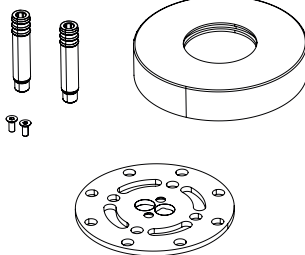

**8 A**

6mm

**9 A**

**10 A**

**11 A**

**12 A**

6mm

**13 A**

**14 A**

**15 A**

4x

6mm

**16 A**

**A**

MISCELATORE VASCA A PAVIMENTO - MEZCLADOR DE SUELO PARA BAÑERA -  
FLOOR MOUNTED BATH MIXER - СМЕСИТЕЛЬ ДЛЯ ВАННЫ НАПОЛЬНЫЙ  
- FREISTEHENDE WANNENBATTERIE -  
MITIGEUR BAIGNOIRE AVEC RACCORDEMENTS SOL

**B**

**8 B**

6mm

**9 B**

6mm

**10 B**

6mm

**11 B**

**12 B**

4x 

**13 B**

6mm 

**14 B**

**B**