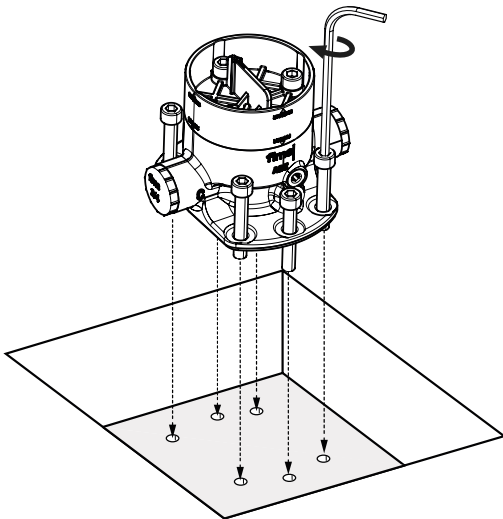

1

6x

MAX 80°C

15° - 65°

70°C/4 MIN

1

2

2

6x

6mm

3