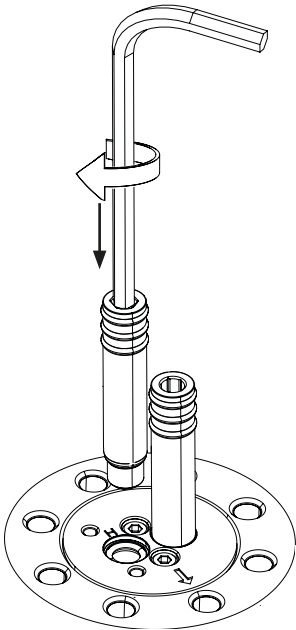

**14 A**

**15 A**

4x

6mm

**16 A**

**A**

MISCELATORE VASCA A PAVIMENTO - MEZCLADOR DE SUELO PARA BAÑERA -  
FLOOR MOUNTED BATH MIXER - СМЕСИТЕЛЬ ДЛЯ ВАННЫ НАПОЛЬНЫЙ  
- FREISTEHENDE WANNENBATTERIE -  
MITIGEUR BAIGNOIRE AVEC RACCORDEMENTS SOL

**B**

**8 B**

6mm

**9 B**

6mm

**10 B**

6mm

**11 B**

**12 B**

4x 

**13 B**

6mm 

**14 B**

**B**

**12 C**

13 C

4x  6mm 

14 C

15 C

4mm 

16 C

3mm 