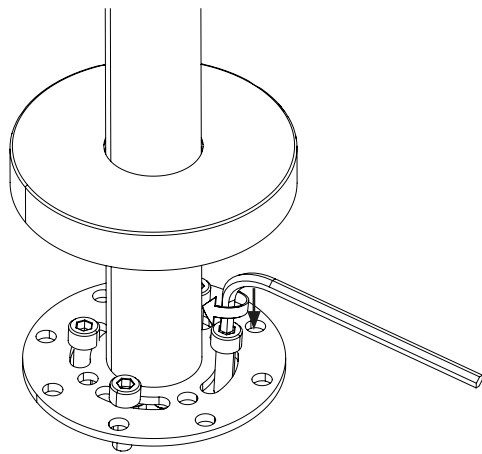

**14 A**

**15 A**

4x

6mm

**16 A**

**A**

MISCELATORE VASCA A PAVIMENTO - MEZCLADOR DE SUELO PARA BAÑERA -  
FLOOR MOUNTED BATH MIXER - СМЕСИТЕЛЬ ДЛЯ ВАННЫ НАПОЛЬНЫЙ  
- FREISTEHENDE WANNENBATTERIE -  
MITIGEUR BAIGNOIRE AVEC RACCORDEMENTS SOL

**B**

**8 B**

6mm

**9 B**

6mm

**10 B**

6mm

**11 B**

**12 B**

4x 

**13 B**

6mm 

**14 B**

**B**