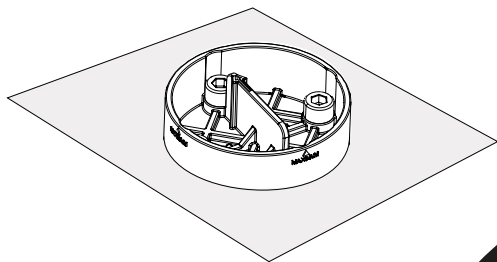

1

2

2

6x

6mm

3

**MAX 16 BAR**

5

6

Ø80mm

7

MISCELATORE LAVABO A PAVIMENTO - MEZCLADOR DE SUELO PARA LAVABO  
- FLOOR MOUNTED BASIN MIXER -  
СМЕСИТЕЛЬ ДЛЯ РАКОВИНЫ НАПОЛЬНОГО МОНТАЖА -  
FREISTEHENDE WASCHTISCHBATTERIE - MITIGEUR LAVABO SUR PIED