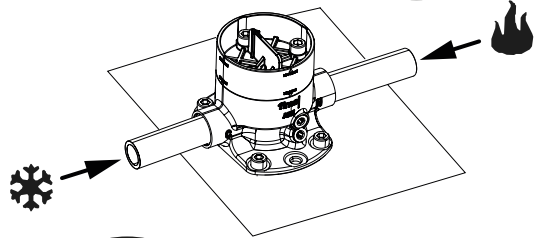

1

6x

MAX 80°C

15° - 65°

70°C/4 MIN

1

2

2

6x

6mm

3