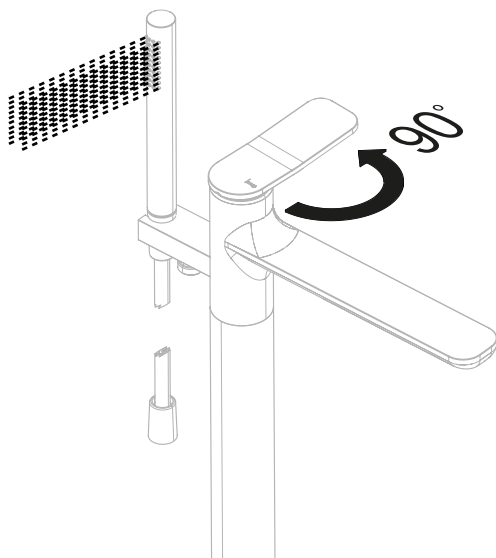

**12 B**

4x 

**13 B**

6mm 

**14 B**

**B**

# Out side

COLONNA DOCCIA DA ESTERNO - COLUMNA DE DUCHA DE EXTERIOR -  
OUTDOOR SHOWER COLUMN - НАРУЖНАЯ ДУШЕВАЯ КОЛОННА - AUSSENDUSCHSTANGE  
- COLONNE DE DOUCHE D'EXTÉRIEUR