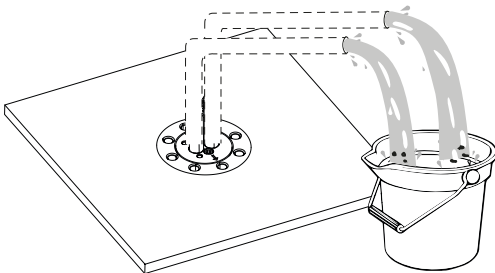

# Out side

COLONNA DOCCIA DA ESTERNO - COLUMNA DE DUCHA DE EXTERIOR -  
OUTDOOR SHOWER COLUMN - НАРУЖНАЯ ДУШЕВАЯ КОЛОННА - AUSSENDUSCHSTANGE  
- COLONNE DE DOUCHE D'EXTÉRIEUR

# C

8 C

6mm

C

**9 C**

**10 C**

6mm

**11 C**