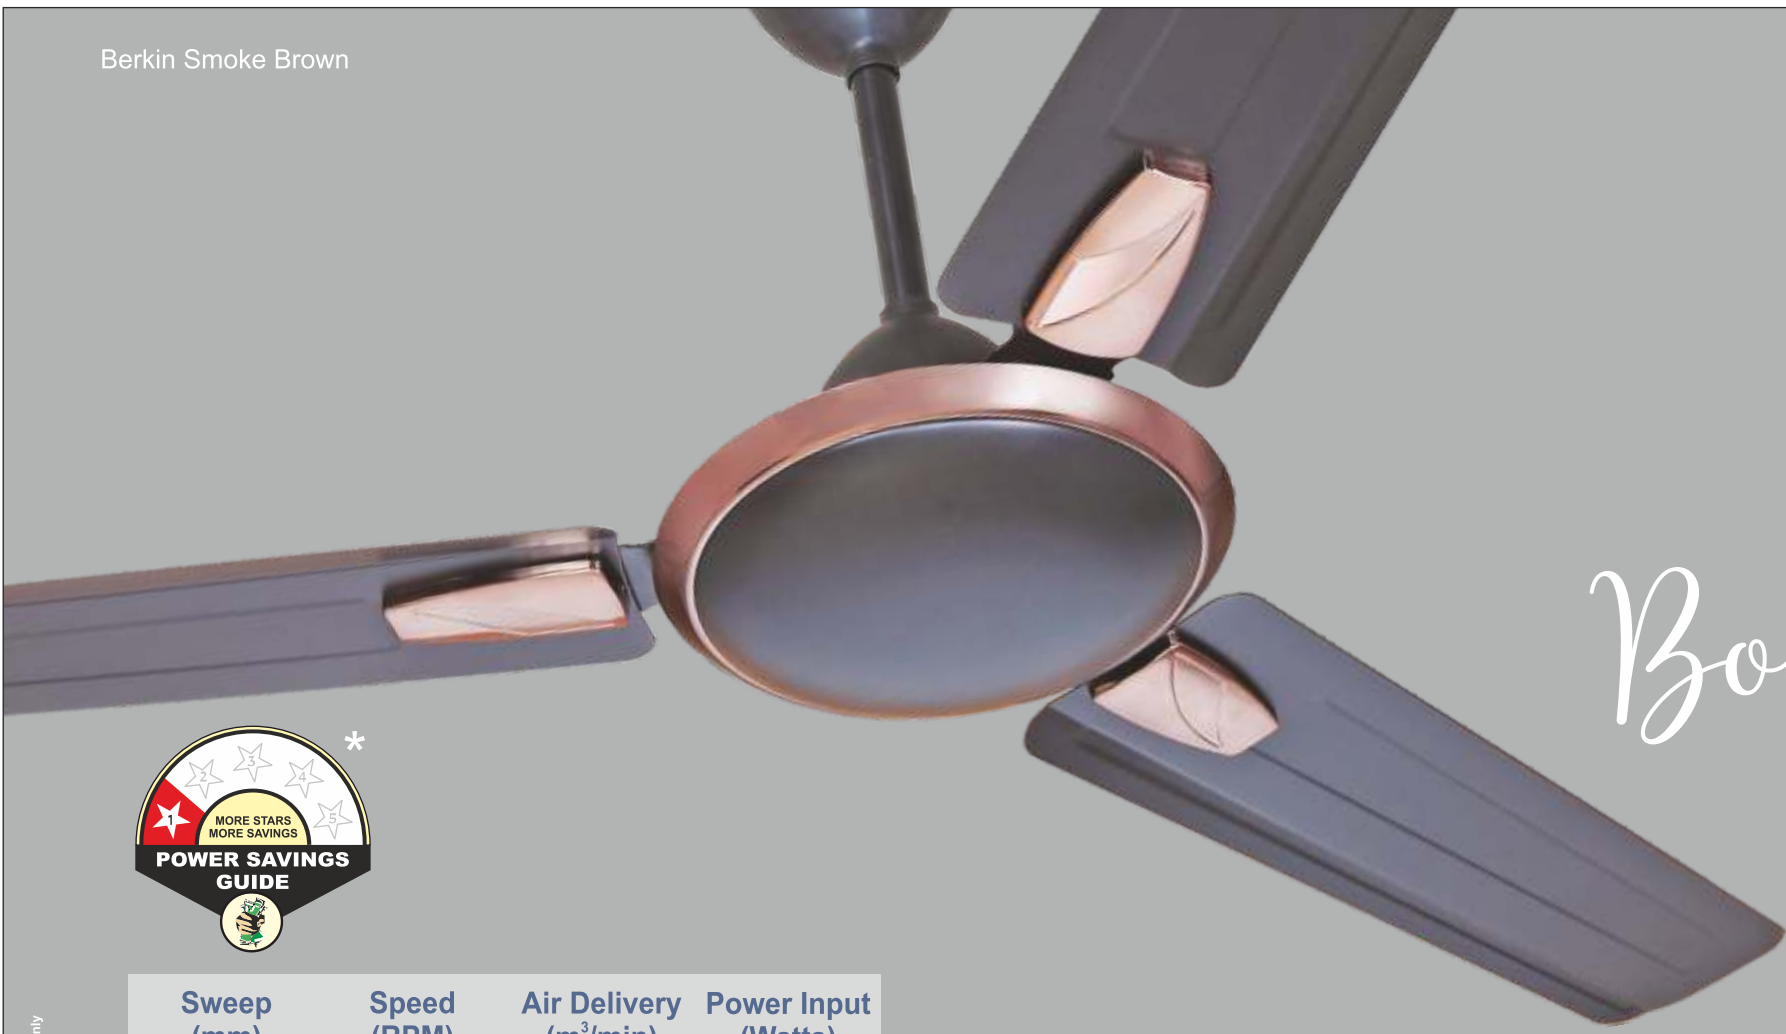

Sweep (mm)	Speed (RPM)	Air Delivery (m ³ /min)	Power Input (Watts)
1200	375	210	50

Berkin New Rusty Brown

Berkin Bronze Galaxy

New Birken Met Dusty Brown

Berkin Smoke Brown

Bonita

Sweep (mm)	Speed (RPM)	Air Delivery (m ³ /min)	Power Input (Watts)
600	850	115	62
★ 900	650	145	45
1050	390	190	68
★ 1200	375	210	50
1400	290	245	75