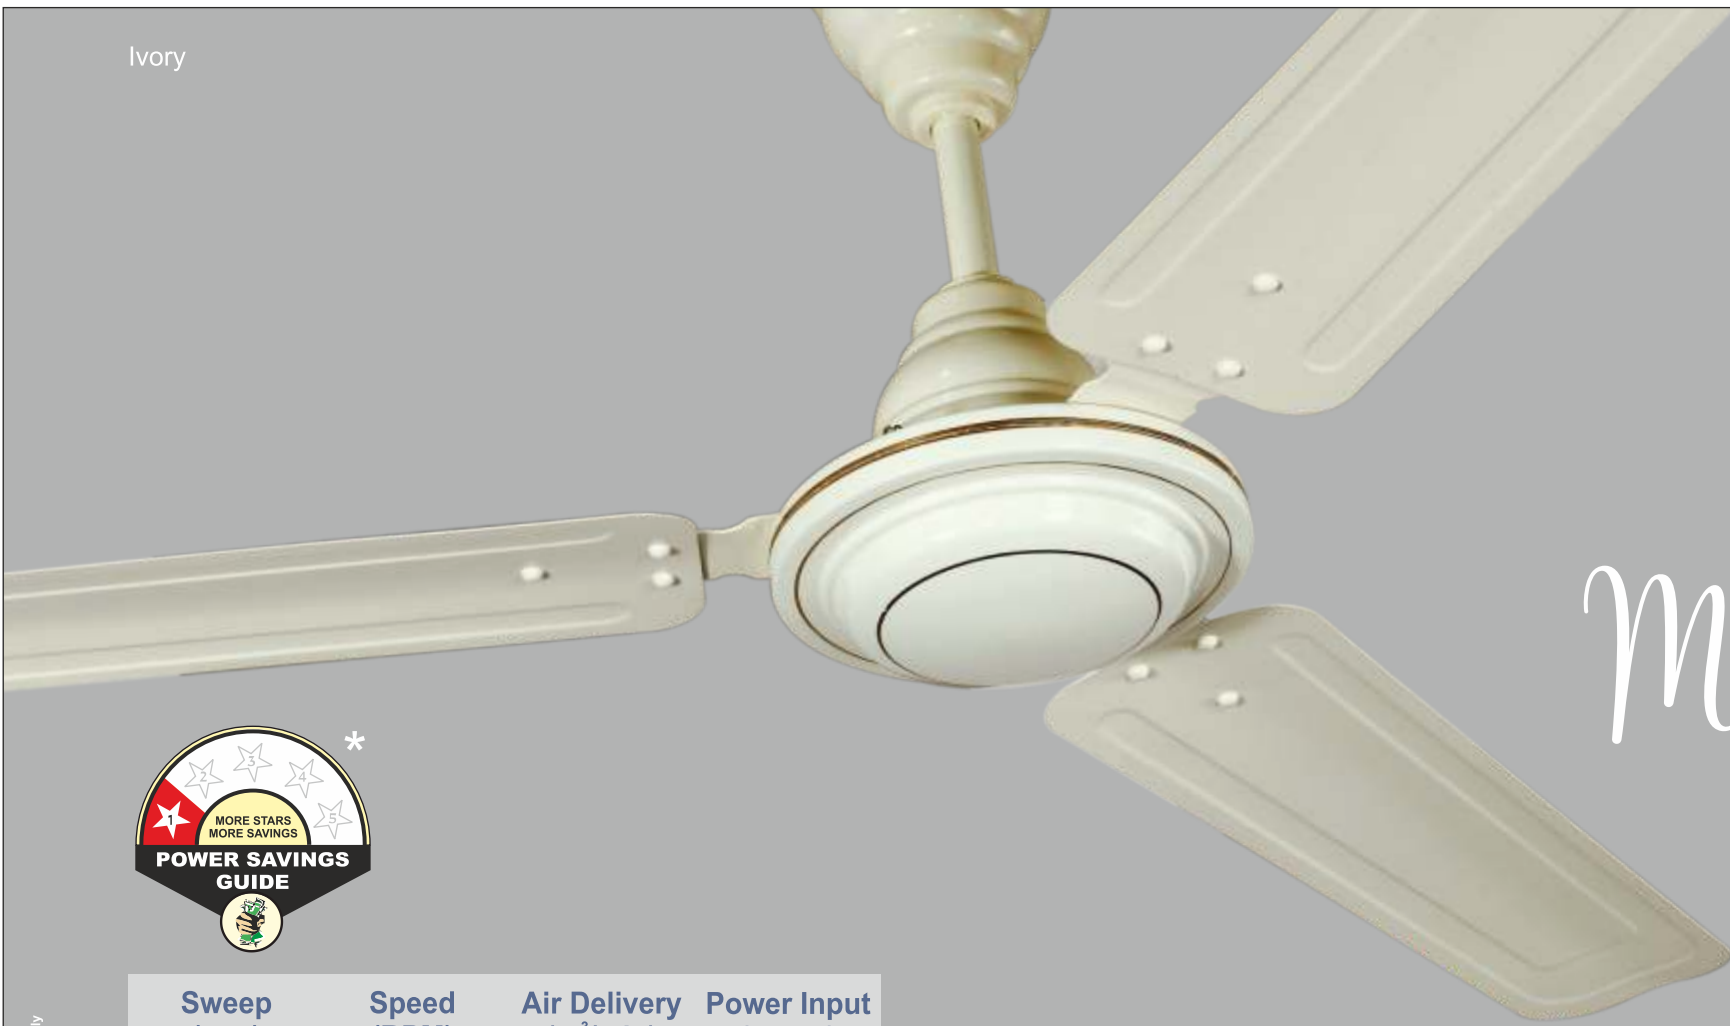

Berkin Midbuff

Berkin Beluga White

Sweep (mm)	Speed (RPM)	Air Delivery (m ³ /min)	Power Input (Watts)
1200	380	210	50

Ivory

Maxair

Sweep (mm)	Speed (RPM)	Air Delivery (m ³ /min)	Power Input (Watts)
600	850	115	62
★ 900	650	145	45
1050	390	190	68
★ 1200	380	210	50
1400	290	245	75