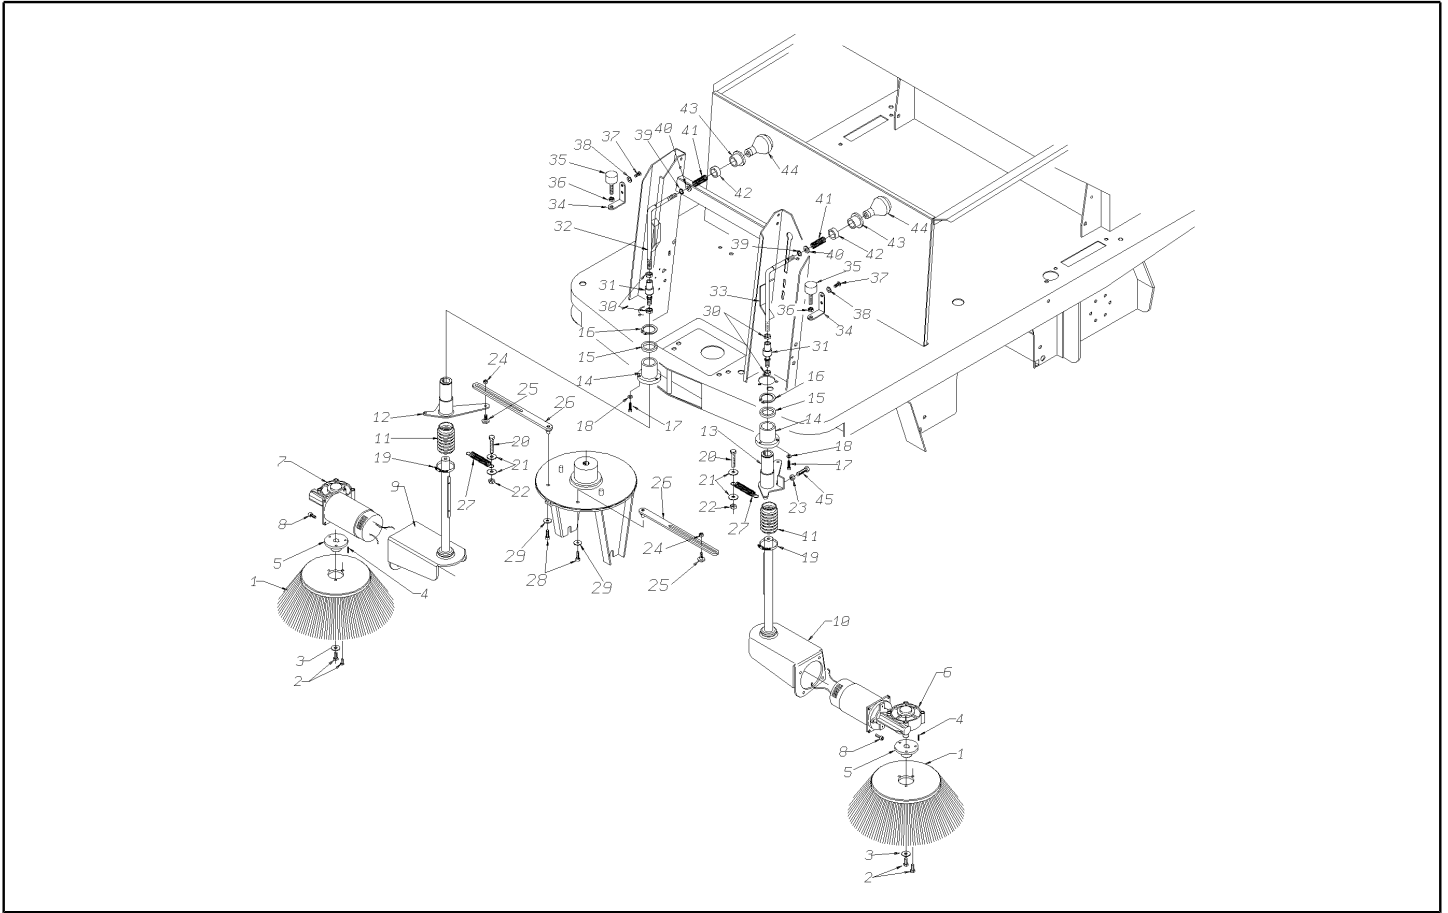

Ref. K	Part n.	Part n. 2	Description	Quantity	Validity		Price
					From	To	
0001	SPPV00018	1350047	SIDE-BRUSH 1202-1250-1280	2,00			--
0002	VTVT62920	1105162	SCREW TE FR 6X16 ZB ZIGRINATE	10,00			--
0003	VTRS63242	1105325	WASHER UNI 6593 6X24X2 ZB	2,00			--
0004	VTVR33667	1105464	KEY UNI 6604 5X5X25	2,00			--
0005	LAFN45010	21501005	FLANGE FISS.SPAZZ.LAT.TK1000	2,00			--
0006	RDGR75785	1340024	MOTOR.GEARBOX AOMPI40 24V 90W SX TK1000	1,00			--
0007	RDGR75784	1340016	MOTOR.GEARBOX AOMPI40 24V 90W DX TK1000	1,00			--
0008	VTVT09913	1105507	SCREW TCCE UNI 5931 6X16 ZB	8,00			--
0009	LAFN00764	22601166	MOTOR SUPPORT DX SPAZ.LAT TK1300 ZINC.	1,00			--
0010	LAFN00765	22601167	MOTOR SUPPORT SX SPAZ.LAT.TK1300 ZINC.	1,00			--
0011	MPVR47066	13201005	PROTECTOR X ALBERO SPAZZOLA TK1000	2,00			--
0012	LAFN00766	22601168	GUIDE ALBERO SPAZ.LAT.DX 1300zn	1,00			--
0013	LAFN00767	22601169	GUIDE ALBERO SPAZ.LAT.SX ZB	1,00			--
0014	LAFN47070	22601063	FLANGE PORTA SPAZZOLE LAT.TK1400	2,00			--
0015	LAFN47081	21301004	SPACER PROT.SEEGER SPAZ.LAT 1000	2,00			--
0016	VTAE12644	1105419	CIRCLIP ESTERNO DIN 471 D.30	2,00			--
0017	VTVT09913	1105507	SCREW TCCE UNI 5931 6X16 ZB	6,00			--
0018	VTRS00011	1105303	WASHER UNI 6592 6X12 ZB	6,00			--
0019	MEVR00114	1380136	CLAMP FISS.GUAINA NYLON 200X2.5	4,00			--
0020	VTVT00016	1105065	SCREW TE UNI 5739 8X30 ZB	2,00			--
0021	VTRS87283	1105326	WASHER UNI 6593 8X24X2.5 ZB	4,00			--
0022	VTDD87083	1105134	NUT AUTOBLOK DIN 985 M8 BASSO	4,00			--
0023	VTDD00004	1105123	NUT M 6 ZC UNI5588	2,00			--
0024	VTDD00010	1105133	NUT AUTOBLOK DIN 985 M6 BASSO	2,00			--
0025	LAFN47080	22901001	SCREW X ASTA ROTAZ SPAZ.LAT	2,00			--
0026	ALTR00028	21001023	ROD ROTAZ.SPAZ.LAT.COMPL.	2,00			--
0027	MLML45102	22051014	SPRING BRACCIO SPAZ.LAT.TK1400	2,00			--
0028	VTVT24209	1105533	SCREW TCCE UNI 5931 6X12 ZB	2,00			--
0029	VTRS63242	1105325	WASHER UNI 6593 6X24X2 ZB	2,00			--
0030	VTDD00006	1105125	NUT UNI 5588 M10 ZB	4,00			--
0031	VTVR47072	1155005	ARTICULATION ASSIALE M10	2,00			--
0032	LAFN47073	22601110	ARM DX ALZASPAZ.LAT.TK1400 ZN	1,00			--
0033	LAFN47078	22601111	ARM SX ALZASPAZ.LAT.TK1400 ZN	1,00			--
0034	MPVR86579	21501101	SUPPORT TK	2,00			--
0035	ABGO00008	1370012	VIBRATION DAMP. PM 20X20 M6X20	2,00			--
0036	VTDD00004	1105123	NUT M 6 ZC UNI5588	2,00			--
0037	VTVT75726	1105236	SCREW TBCE ISO 7380 6X16 ZB	4,00			--
0038	VTRS86634	1105324	WASHER UNI 6593 6X18X1,5 ZB	4,00			--
0039	VTAE87276	1105410	SEEGER EXT. D10 DIN471	2,00			--
0040	VTRS00012	1105305	WASHER UNI 6592 10X21 ZB	2,00			--
0041	MLML47075	22051004	SPRING LEVA SPAZ.LAT.D.15X1,5X24	2,00			--
0042	MPVR47074	21101015	BUSHING FERMO ALZASPAZ.LAT.INT.	2,00			--
0043	MPVR47076	21101016	BUSHING DI FERMO BRACCIO LAT.	2,00			--
0044	MPVR47077	13201008	KNOB ALZASPAZZOLA LAT.TK1000	2,00			--