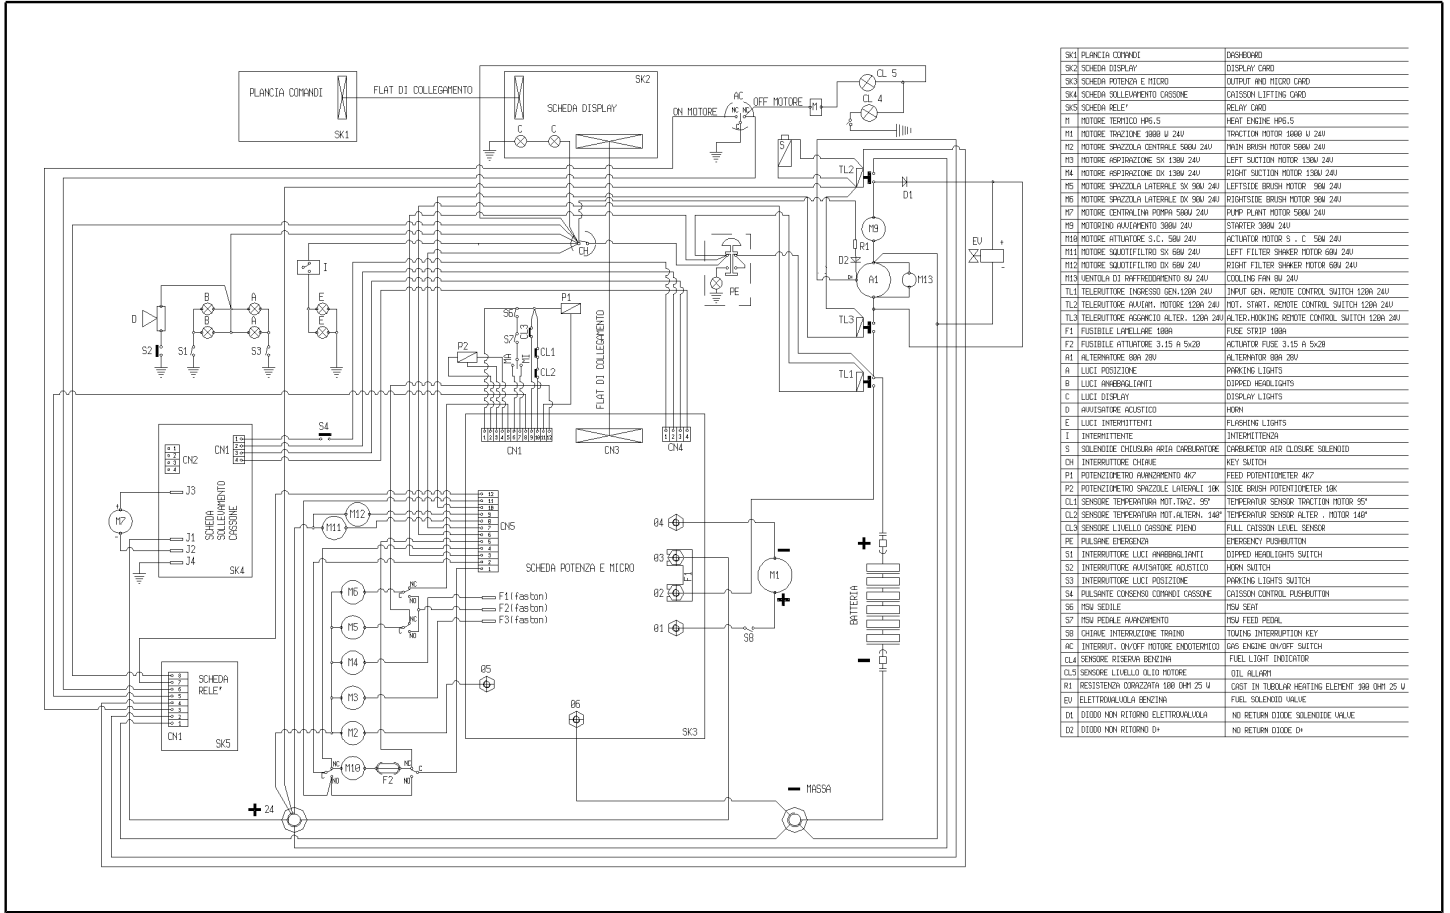

Table: ELECTRIC DIAGR.

Progressive number: 10

Ref. K	Part n.	Part n. 2	Description	Quantity	Validity		Price
					From	To	
OCL1	MECI00035	23802006	SWITCH DI TEMPERATURA F11-95 NC	1,00			--
OCL2	METK47170	23802007	PROBE F11-140° NC	1,00			--
OM10	MOCC00009	13401001	ACTUATOR CENTRAL BRUSH	1,00			--
OM11	PMQE00001	2300396	MOTOR SCUOTIF.ELETRR.COMPL. 24V	1,00			--
OM12	PMQE00001	2300396	MOTOR SCUOTIF.ELETRR.COMPL. 24V	1,00			--
OM13	VEVR45113	1290008	IMPELLER 24V KDE 2412-PMS1 6A	1,00			--
OSK1	MEVR00018	1180059	DASHBOARD A MEMBRANA X CRUSC. 1300	1,00			--
OSK2	MECE44771	21801052	PCB DISPLAY TK850/TK1400	1,00			--
OSK3	MECE00012	22601341	PCB POTENZA G1300/1400 COMPL.	1,00			--
OSK4	MECE44784	21801053	PCB SOLLEV.CASSONE TK1400	1,00			--
OSK5	MECE45124	21801054	PCB RELÉ TK1400	1,00			--
OTL1	METT45116	1380085	CONTACTOR T106P 24V 100%	1,00			--
OTL2	METT45116	1380085	CONTACTOR T106P 24V 100%	1,00			--
OTL3	METT45116	1380085	CONTACTOR T106P 24V 100%	1,00			--
00AC	MECI75945	21801013	COMMUTAT.SWITCH 3 POSIZ.FUNZ.MACCH.+CAPP	1,00			--
00A1	ARGN45114	13401008	ALTERNATOR 80 A 28V	1,00			--
00CH	MECI75805	13801001	SWITCH KEY FOR BATTERY MACHINES	1,00			--
00EV	MEEV47161	13801015	SOLENOID VALVE 24 V	1,00			--
00F1	MEVR00067	1380070	FUSE A BARRA 100A	1,00			--
00F2	MEVR00079	1380089	FUSE 3.15A 250V 5X20	1,00			--
00M1	MOCC00007	1340040	MOTOR.GEARBOX TRAZIONE TK1300 DP	1,00			--
00M2	MOCC45100	1340032	MOTOR SPAZZOLA CENTRALE TK1400	1,00			--
00M3	MOCC45111	1340027	MOTOR D.77 ALBERO LISCIO 24V	1,00			--
00M4	MOCC45111	1340027	MOTOR D.77 ALBERO LISCIO 24V	1,00			--
00M5	RDGR75785	1340024	MOTOR.GEARBOX AOMPI40 24V 90W SX TK1000	1,00			--
00M6	RDGR75784	1340016	MOTOR.GEARBOX AOMPI40 24V 90W DX TK1000	1,00			--
00M7	PPEL45108	13401003	MOTOR-DRIV.PUMP IDR. 24V L. 14	1,00			--
00M9	MOCC45115	13401006	MOTOR 24V 300W SX	1,00			--
00PE	MECI00028	13801009A	SWITCH EMERGENCY 24V - RED	1,00			--
00P1	MEVR47087	1180055	POTENTIOMETER + MICRO X ACCELERATORE	1,00			--
00P2	MECB00082	21801087	CABLE 26 CABLAG.SPAZZATR.TK1400	1,00			--
00R1	MEVR00027	1180132	RESISTANCE COREZZATA 100 OHM 25W	1,00			--
00S1	MECI44769	13801010	COMMUTAT.SWITCH L.1400	1,00			--
00S2	MECI44769	13801010	COMMUTAT.SWITCH L.1400	1,00			--
00S3	MECI44769	13801010	COMMUTAT.SWITCH L.1400	1,00			--
00S4	MECI45121	13801008	BUTTON PIATTO D.22 ROSSO COMPL.	1,00			--
00S7	MEVR47087	1180055	POTENTIOMETER + MICRO X ACCELERATORE	1,00			--
00S8	AZMC75803	1380032	KEY SW 1000	1,00			--
000D	MEVR47083	1380033	HORN 24 V	1,00			--
000E	KTRI00103	23101119	LAMP FLASH 24V ORANGE	2,00			--
000I	MECE85520	1180019	SWITCH RELAY 24V 220W	1,00			--
000M	MODS00001	1340039	MOTOR HONDA GX 160 K1 SX4 OH	1,00			--
000S	MEVR45120	13801005	SOLENOID K9B-36DL-1041	1,00			--