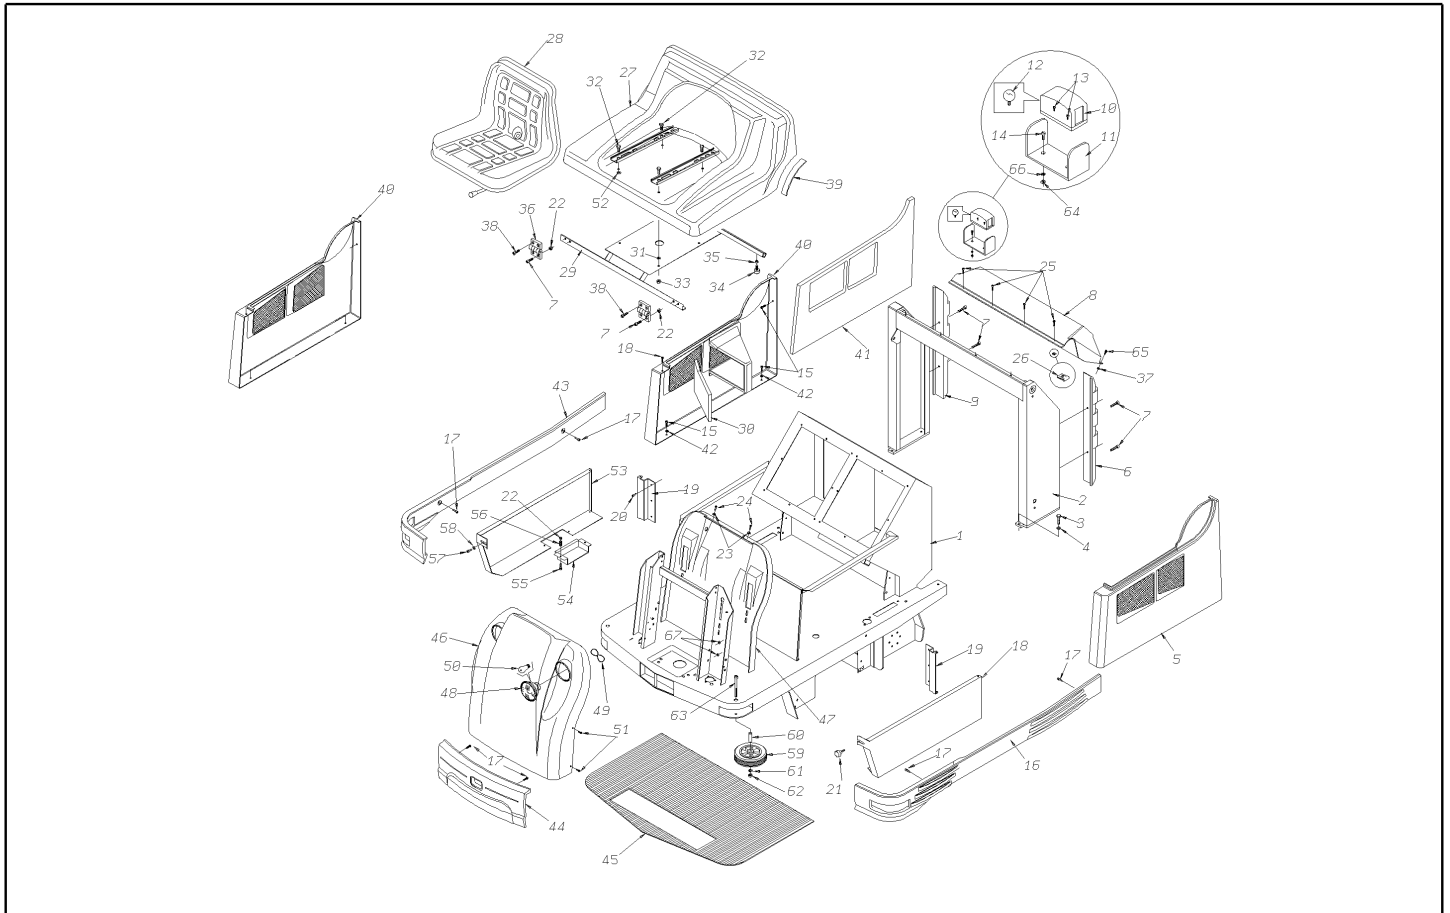

Ref. K	Part n.	Part n. 2	Description	Quantity	Validity		Price
					From	To	
0045	MPVR00752	21601046	PLANE MILLERIGHE TK1300	1,00			--
0046	MPVR49249	21201083	CRANKCASE FRONT.EST.G1200-1300-1400	1,00			--
0047	MPVR00231	21201062	CRANKCASE FRONTALE INT.TK1400+TASCA	1,00			--
0048	MEVR00135	21801058	LANTERN G1400	2,00			--
0049	GUGO45326	1160011	O-RING D. 112 X 6 -NBR 70SH	2,00			--
0050	MELF87169	1180057	LAMP 12V 35W	2,00			--
0051	VTVT09916	1105235	SCREW TBCE ISO 7380 6X20 ZB	6,00			--
0052	VTRS87283	1105326	WASHER UNI 6593 8X24X2,5 ZB	4,00			--
0053	LAFN00783	22601203		1,00			--
0054	LAFN00776	22601187	PROTECTION CING.PORT.LAT DX 1300/200	1,00			--
0055	VTVT12255	1105516	SCREW TCCE UNI 5931 6X25 ZB	2,00			--
0056	MLML46644	22051016	SPRING PROTEZIONE PULEG.28X9X1	2,00			--
0057	VTVT62920	1105162	SCREW TE FR 6X16 ZB ZIGRINATE	3,00			--
0058	VTRS86634	1105324	WASHER UNI 6593 6X18X1,5 ZB	1,00			--
0059	RTRT47010	1250056	WHEEL D.150X45 GRIGIO/NERO	2,00			--
0060	LAFN47011	1110006	BUSHING BU15X10X47 X RUOTA1250056	2,00			--
0061	VTRS00012	1105305	WASHER UNI 6592 10X21 ZB	2,00			--
0062	VTDD00011	1105135	NUT AUTOBLOK DIN 985 M10	2,00			--
0063	VTVT04857	1105529	SCREW TCCE UNI 5931 10X70 ZB	2,00			--
0064	VTDD00003	1105122	NUT UNI 5588 M5 ZB	4,00			--
0065	VTVT00099	1105793	SCREW AUTOF.TC UNI 6954 3,9X13	4,00			--
0066	VTRS00010	1105302	WASHER UNI 6592 5X10 ZB	4,00			--
0067	VTDD00013	1105202	NUT INGABBIATO UNI 3740 M6	4,00			--