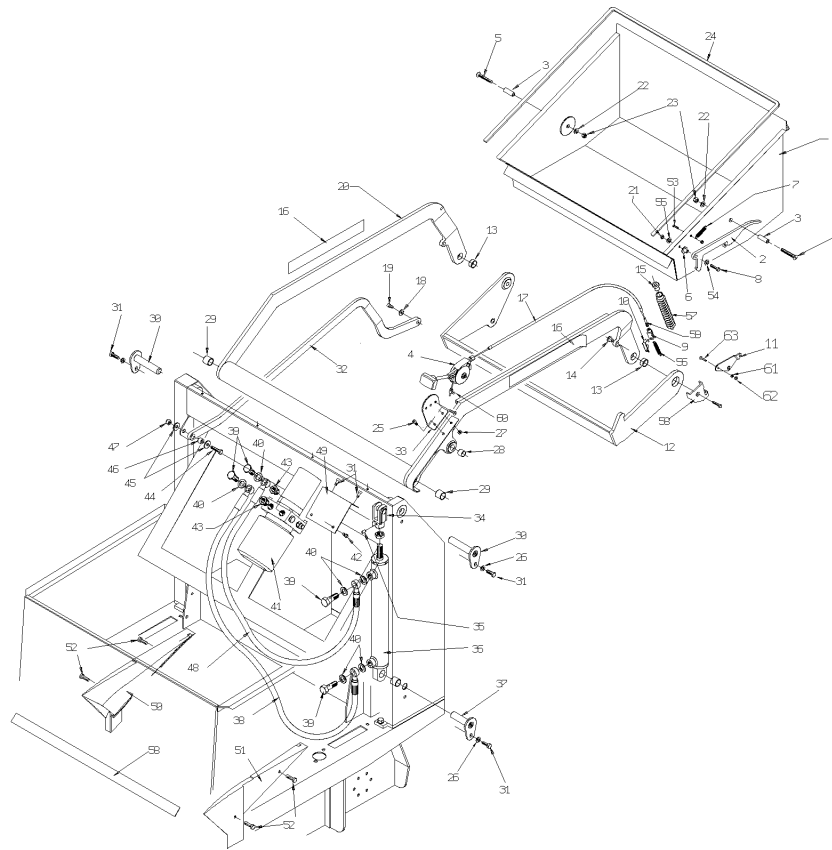

Ref. K	Part n.	Part n. 2	Description	Quantity	Validity		Price
					From	To	
0001	LAFN00241	21201150	DRAWER POSTERIOR RAL7024	1,00			--
0002	LAFN87611	21901008	LEVER SGANCIO RIBAL.CASS.COMPL.	1,00		01/02/2003	--
0002	LAFN00353	21901009		1,00	02/02/2003		--
0003	LAFN00494	22301053	PIN ROTAZIONE CASSETTO TK1300	2,00			--
0004	CMCV00040	21251024	LEVER SGANCIO CASSETTO G1300	1,00			--
0005	VTVT01577	1105960	SCREW TSCE UNI 5933 8X50 ZB	2,00			--
0006	LAFN00132	21101073	BUSHING X LEVA SGANCIO CASSETTO	1,00			--
0007	MLML45109	22051010	SPRING ALZAFLAP TK1400	1,00			--
0008	VTVT12255	1105516	SCREW TCCE UNI 5931 6X25 ZB	1,00			--
0009	CMCV76639	11051000	FORK M 6 UNI 1676	1,00			--
0010	CMCV75717	11051100	CLIP UNI 1676 M6	1,00			--
0011	LAFN00499	22301059	PIN SGANCIO RIBALT.CASS.COMPL.	1,00			--
0012	LAFN00781	22601200	BOX SUPPORT TK 1300	1,00			--
0013	MPVR00010	1110011	BUSHING GLYCODUR GLY.PG 20-23-10F	2,00			--
0014	LAFN00131	21101072	BUSHING X LEVA ATT.CAVO SGAN.CASS	1,00			--
0015	LAFN00854	22601337	CLAMP GUAINA SOLLEV.CASS.G1300	1,00			--
0016	ETET00102	6911125	LABEL ADESIVA BRACCIO ALZACASS.	2,00			--
0017	CMCV00039	21251023	SHEATH CASSETTO G1300	1,00			--
0018	VTRS86634	1105324	WASHER UNI 6593 6X18X1,5 ZB	1,00			--
0019	VTVT00095	1105789	SCREW TE UNI 5739 6X10 ZB	1,00			--
0020	LAFN00780	22601195	ARM SOLLEV.CASSET.TK1300 VERN	1,00			--
0021	VTDD00010	1105133	NUT AUTOBLOK DIN 985 M6 BASSO	1,00			--
0022	VTRS76640	1105304	WASHER UNI 6592 8X16 ZB	2,00			--
0023	VTDD87083	1105134	NUT AUTOBLOK DIN 985 M8 BASSO	2,00			--
0024	GUVR45103	21601016	GASKET CASSETTO POSTERIORE 1400	1,00			--
0025	VTVT09913	1105507	SCREW TCCE UNI 5931 6X16 ZB	2,00			--
0026	VTRS87283	1105326	WASHER UNI 6593 8X24X2,5 ZB	3,00			--
0027	VTDD00010	1105133	NUT AUTOBLOK DIN 985 M6 BASSO	2,00			--
0028	MPVR00009	1110010	BUSHING GLYCODUR GLY.PG 16-18-15F	1,00			--
0029	MPVR00008	1110009	BUSHING GLYCODUR GLY.PG 20-23-20F	2,00			--
0030	LAFN00489	22301048	PIN X BRACCIO CASSETTO TK1300	2,00			--
0031	VTVT75724	1105231	SCREW TBCE ISO 7380 8X22 ZB	3,00			--
0032	LAFN00778	22601192	ARM PARALLELLOG.DX/SX 1300 ZN	1,00			--
0033	LAFN00243	21201167	COUPLING CAVO SGAN.CASSETTO 1300	1,00			--
0034	CMCV00004	11051005	FORK UNI 1676 M16X1,5 + PERNO	1,00			--
0035	VTVT75731	1105482	GRUB SCREW UNI 5923 6X5	1,00			--
0036	PIID00001	1400003	PISTON SOLLEV.CASS.POST.TK1300	1,00			--
0037	LAFN00488	22301047	PIN INFERIORE CILIND.TK1300	1,00			--
0038	TBAP00001	25001027	TUBE 3/16 MANDATA TK1300	1,00			--
0039	RCDS47107	12901009	SCREW FORATA 1/8"	4,00			--
0040	VTRS00037	1105958	WASHER IN DAWTY 1/8	8,00			--
0041	PEL45108	13401003	MOTOR-DRIV.PUMP IDR. 24V L.14	1,00			--
0042	VTVT00076	1105561	SCREW TE UNI 5739 10X16 ZB	2,00			--
0043	RCVR00081	22551002	REDUCTION X CENTRALINA IDRAUL.1400	2,00			--