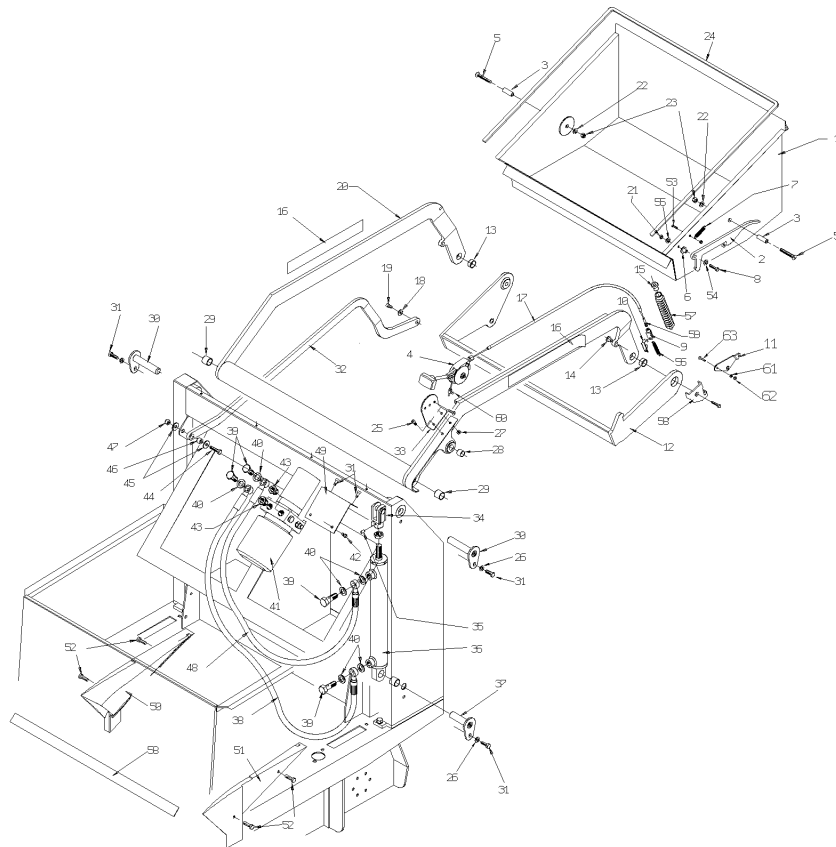

Ref. K	Part n.	Part n. 2	Description	Quantity	Validity		Price
					From	To	
0044	VTVT01534	1105961	SCREW TSCE 5933 8X30 ZB	1,00			--
0045	VTRS87283	1105326	WASHER UNI 6593 8X24X2,5 ZB	2,00			--
0046	LAFN00500	22301060	PIN X BRACCIO PARALLELOG.1300	2,00			--
0047	VTDD87083	1105134	NUT AUTOBLOK DIN 985 M8 BASSO	2,00			--
0048	TBAP00002	25001028	TUBE 3/16" RITORNO TK1300	1,00			--
0049	LAFN00777	22601190	BRACKET FISSAG.POMPA IDRAUL.1300	1,00			--
0050	MPVR00278	21201164	CONVEYOR CASSETTO DX 1300	1,00		04/02/2003	--
0050	MPVR00285	21201189	CONVEYOR CASSETTO DX TK1200	1,00	05/02/2003		--
0051	MPVR00277	21201163	CONVEYOR CASSETTO SX 1300	1,00		04/02/2003	--
0051	MPVR00286	21201190	CONVEYOR CASSETTO SX TK1200	1,00	05/02/2003		--
0052	VTVT63129	1105181	SCREW TE FR 8X16 ZB ZIGRINATE	4,00			--
0053	VTVT00078	1105564	SCREW TSCE UNI 5933 5X25 ZB	1,00			--
0054	VTRS86634	1105324	WASHER UNI 6593 6X18X1,5 ZB	2,00			--
0055	VTRS86634	1105324	WASHER UNI 6593 6X18X1,5 ZB	1,00			--
0056	MLML45109	22051010	SPRING ALZAFLAP TK1400	1,00			--
0057	MPVR00071	13201014	PROTECTOR X CASSETTO G1300	1,00			--
0058	LAFN01133	22621244	PLATE	1,00			--
0059	CMCV00038	21251022	CABLE CASSETTO G1300	1,00			--
0060	VTVR00028	1125013	CLAMP PER CASSETTO G1300	1,00			--
0061	VTRS00016	1105323	WASHER UNI 6593 5X20X1,5 ZB	1,00			--
0062	VTDD00017	1105783	NUT AUTOBLOK DIN 985 M5	1,00			--
0063	VTVT00078	1105564	SCREW TSCE UNI 5933 5X25 ZB	1,00			--