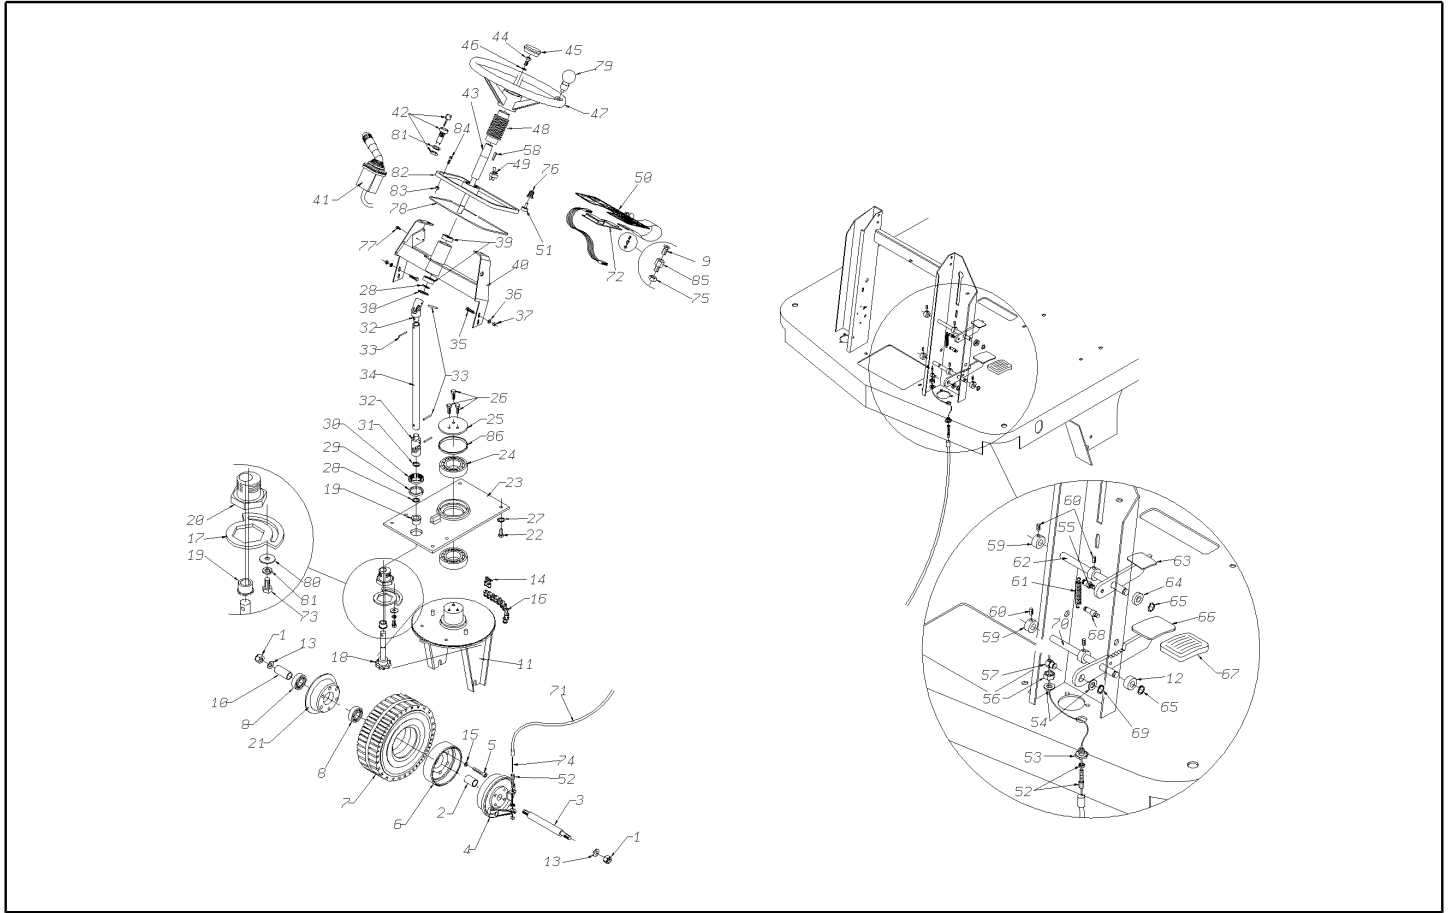

Ref. K	Part n.	Part n. 2	Description	Quantity	Validity		Price
					From	To	
0001	VTDD00012	1105136	NUT AUTOBLOK DIN 985 M12 ZB	2,00			--
0002	LAFN00265	21301002	SPACER RUOTA ANT.LATO FRENO 1000	1,00			--
0003	LAFN87163	22301002	PIN CENTRALE RUOTA ANT.TK1000	1,00			--
0004	PMVR00231	23101127	BRAKE G1202	1,00			--
0005	VTVT29810	1105552	SCREW TCCE UNI 5931 8X20 ZB	5,00			--
0006	LAFN85291	22501002	HUB RUOTA ANTER.D.124 H.33.5	1,00			--
0007	KTRI75744	1160075	WHEEL ANTER./POSTER.TK 1000	1,00			--
0008	CUVR00005	1390009	BEARING 6202 2RS	2,00			--
0009	VTVT00035	1105300	SCREW M 3X 8 TS TC ZC	3,00			--
0010	LAFN00264	21301001	SPACER RUOTA ANTERIORE TK1000	1,00			--
0011	LAFN00853	22601335	SUPPORT RUOTA ANTER.MODIF.ZINC.	1,00			--
0012	LAFN47019	21101012	BUSHING FISSAGGIO PEDALE FRENO	1,00			--
0013	VTRS86510	1105306	WASHER UNI 6592 12X24 ZB	3,00			--
0014	MTCR47037	1155001	JOINT 3/8 PER CATENA TK 1000	2,00			--
0015	VTRS00020	1105750	WASHER GOWER UNI 1751 UNI 1751	5,00			--
0016	MTCR00005	23301005	CHAIN STERZO TK1300/1200 3/8"	1,00			--
0017	LAFN47039	21501019	FLANGE REGOLAZ.CATENA STERZO	1,00			--
0018	KTRI46514	23151000	ECCENTRIC BUSH. TK1000 COMPLETA	1,00			--
0019	LAFN75841	21101002	BUSHING CENTR.PIGNONE RUOTA ANT.	2,00			--
0020	LAFN75842	21101004	BUSHING ECCNTRICA TENDICATENA	1,00			--
0021	LAFN85290	22501004	HUB ruota 124x57,5	1,00			--
0022	VTVT00015	1105064	SCREW TE UNI 5739 8X25 ZB	6,00			--
0023	LAFN00318	21501027	FLANGE FISSAG.RUOTA ANT.1300 ZIN	1,00			--
0024	CUVR75816	1390019	BEARING 51112	2,00			--
0025	LAFN47004	21051011	WASHER BLOCCA RAL	1,00			--
0026	VTVT00014	1105063	SCREW TE UNI 5739 8X20 CL.10.9	3,00			--
0027	VTRS00020	1105750	WASHER GOWER UNI 1751 UNI 1751	6,00			--
0028	LAFN47020	1105951	THICKNESS 15X22X1	5,00			--
0029	LAFN75913	21301003	SPACER BOCCOLA ECCENTRICA TK1000	1,00			--
0030	VTVR75747	1165009	RING NUT AUTOBLOK M35X1,5 GUK	1,00			--
0031	VTAE17003	1105405	CIRCLIP ESTERNO DIN 471 D.15	1,00			--
0032	VTVR47021	1255005	ARTICULATION CARDANICO D.5 D.15	2,00			--
0033	VTVR46987	1105603	ELASTIC PLUG DIN 1481 5X25	2,00			--
0034	ALTR00035	21001039	SHAFT STERZO G1200-G1300 ZINC.	1,00			--
0035	VTVT62920	1105162	SCREW TE FR 6X16 ZB ZIGRINATE	4,00			--
0036	VTRS86634	1105324	WASHER UNI 6593 6X18X1,5 ZB	4,00			--
0037	VTDD00010	1105133	NUT AUTOBLOK DIN 985 M6 BASSO	4,00			--
0038	VTAE17003	1105405	CIRCLIP ESTERNO DIN 471 D.15	1,00			--
0039	CUVR00005	1390009	BEARING 6202 2RS	2,00			--
0040	LAFN47023	22601225	SUPPORT CRUSC.TK1400/1300/1200 ZN	1,00			--
0041	MECI00033	23801012	SELECTOR DIRECTIONAL CONTROL	1,00			--
0042	MECI75805	13801001	SWITCH KEY FOR BATTERY MACHINES	1,00			--
0043	LAFN47024	21001017	SHAFT X VOLANTE TK1400	1,00			--
0044	VTVT47025	1105232	SCREW TBCE ISO 7380 10X16 ZB	1,00			--