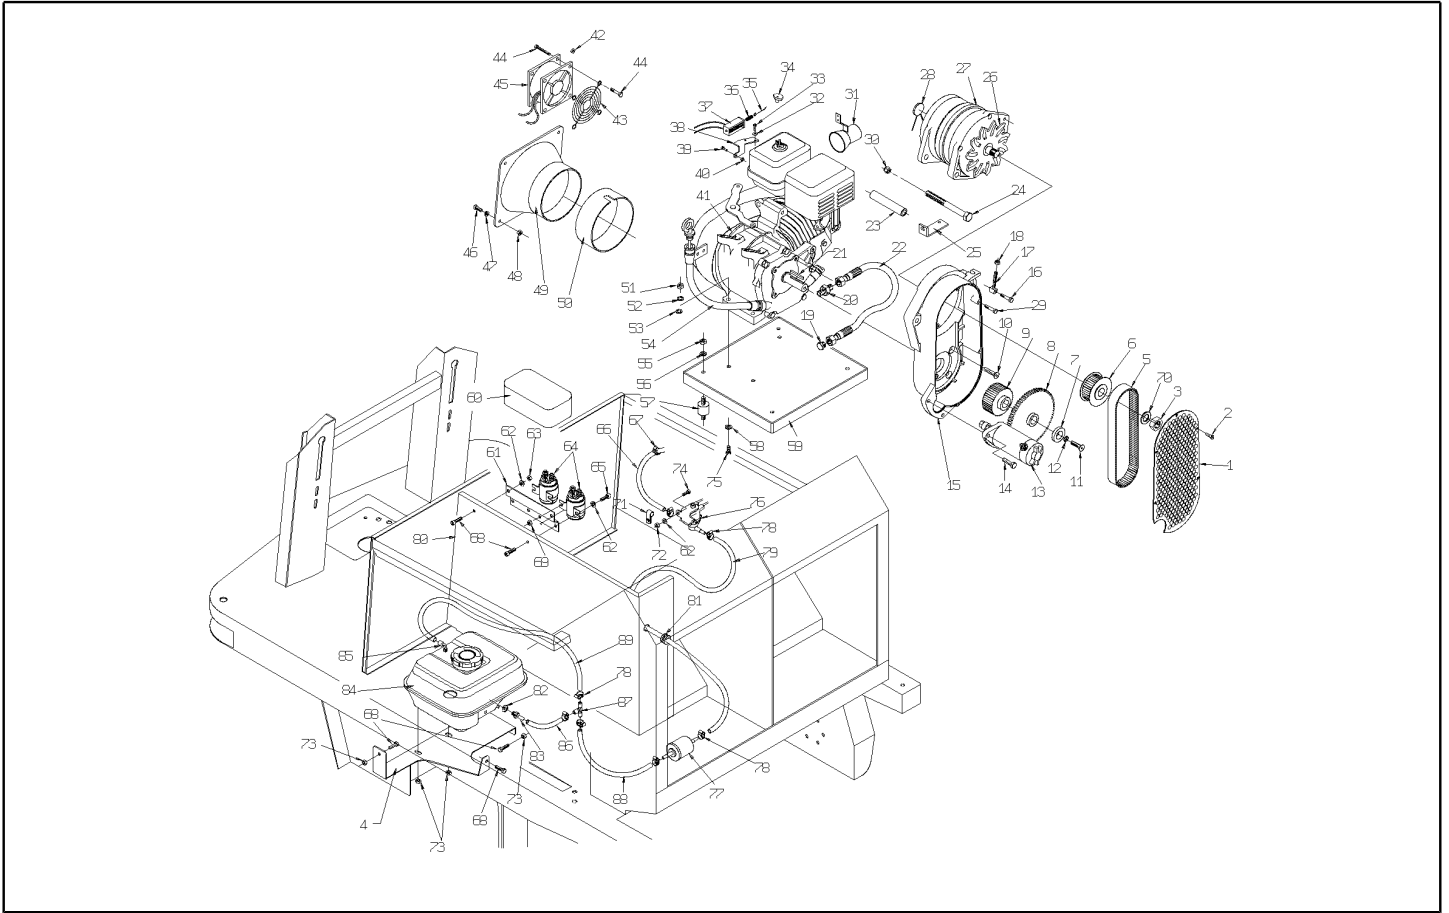

Ref. K	Part n.	Part n. 2	Description	Quantity	Validity		Price
					From	To	
0088	TBBP00025	22701039	TUBE COMBUSTIBILE L=10cm	1,00	09/07/2003		--
0089	TBBP00038	22701054	TUBE COMBUSTIBILE L=27 cm	1,00	09/07/2003		--