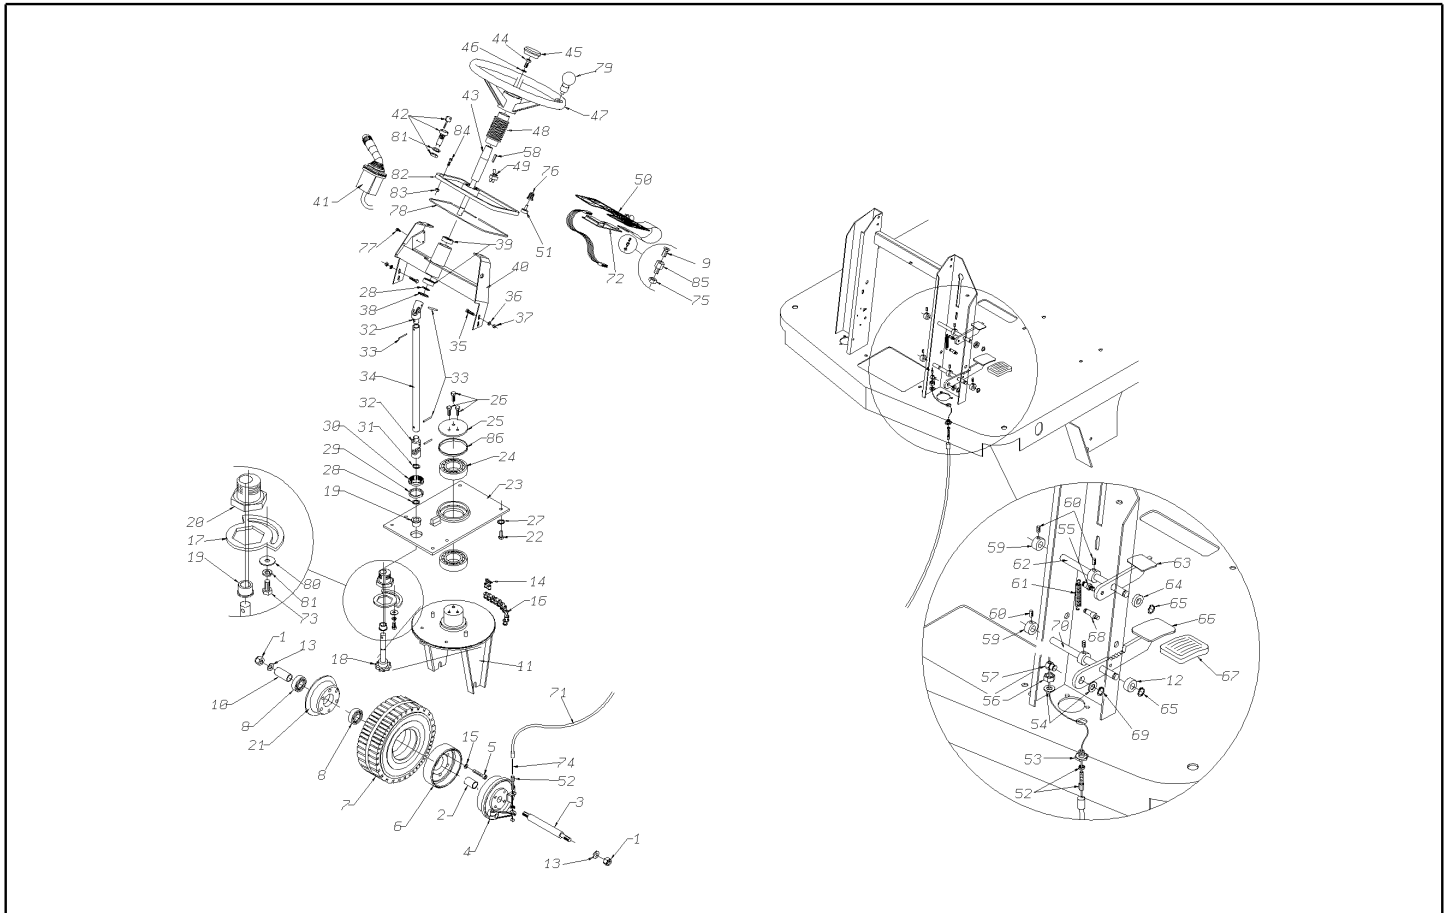

Ref. K	Part n.	Part n. 2	Description	Quantity	Validity		Price
					From	To	
0001	VTDD00012	1105136	NUT AUTOBLOK DIN 985 M12 ZB	2,00			--
0002	LAFN00265	21301002	SPACER RUOTA ANT.LATO FRENO 1000	1,00			--
0003	LAFN87163	22301002	PIN CENTRALE RUOTA ANT.TK1000	1,00			--
0004	PMVR00231	23101127	BRAKE G1202	1,00			--
0005	VTVT29810	1105552	SCREW TCCE UNI 5931 8X20 ZB	5,00			--
0006	LAFN85291	22501002	HUB RUOTA ANTER.D.124 H.33.5	1,00			--
0007	KTRI75744	1160075	WHEEL ANTER./POSTER.TK 1000	1,00			--
0008	CUVR00005	1390009	BEARING 6202 2RS	2,00			--
0009	VTVT00035	1105300	SCREW M 3X 8 TS TC ZC	3,00			--
0010	LAFN00264	21301001	SPACER RUOTA ANTERIORE TK1000	1,00			--
0011	LAFN00853	22601335	SUPPORT RUOTA ANTER.MODIF.ZINC.	1,00			--
0012	LAFN47019	21101012	BUSHING FISSAGGIO PEDALE FRENO	1,00			--
0013	VTRS86510	1105306	WASHER UNI 6592 12X24 ZB	3,00			--
0014	MTCR47037	1155001	JOINT 3/8 PER CATENA TK 1000	2,00			--
0015	VTRS00020	1105750	WASHER GOWER UNI 1751 UNI 1751	5,00			--
0016	MTCR00005	23301005	CHAIN STERZO TK1300/1200 3/8"	1,00			--
0017	LAFN47039	21501019	FLANGE REGOLAZ.CATENA STERZO	1,00			--
0018	KTRI46514	23151000	ECCENTRIC BUSH. TK1000 COMPLETA	1,00			--
0019	LAFN75841	21101002	BUSHING CENTR.PIGNONE RUOTA ANT.	2,00			--
0020	LAFN75842	21101004	BUSHING ECCNTRICA TENDICATENA	1,00			--
0021	LAFN85290	22501004	HUB ruota 124x57,5	1,00			--
0022	VTVT00015	1105064	SCREW TE UNI 5739 8X25 ZB	6,00			--
0023	LAFN00318	21501027	FLANGE FISSAG.RUOTA ANT.1300 ZIN	1,00			--
0024	CUVR75816	1390019	BEARING 51112	2,00			--
0025	LAFN47004	21051011	WASHER BLOCCA RAL	1,00			--
0026	VTVT00014	1105063	SCREW TE UNI 5739 8X20 CL.10.9	3,00			--
0027	VTRS00020	1105750	WASHER GOWER UNI 1751 UNI 1751	6,00			--
0028	LAFN47020	1105951	THICKNESS 15X22X1	5,00			--
0029	LAFN75913	21301003	SPACER BOCCOLA ECCENTRICA TK1000	1,00			--
0030	VTVR75747	1165009	RING NUT AUTOBLOK M35X1,5 GUK	1,00			--
0031	VTAE17003	1105405	CIRCLIP ESTERNO DIN 471 D.15	1,00			--
0032	VTVR47021	1255005	ARTICULATION CARDANICO D.5 D.15	2,00			--
0033	VTVR46987	1105603	ELASTIC PLUG DIN 1481 5X25	2,00			--
0034	ALTR00035	21001039	SHAFT STERZO G1200-G1300 ZINC.	1,00			--
0035	VTVT62920	1105162	SCREW TE FR 6X16 ZB ZIGRINATE	4,00			--
0036	VTRS86634	1105324	WASHER UNI 6593 6X18X1,5 ZB	4,00			--
0037	VTDD00010	1105133	NUT AUTOBLOK DIN 985 M6 BASSO	4,00			--
0038	VTAE17003	1105405	CIRCLIP ESTERNO DIN 471 D.15	1,00			--
0039	CUVR00005	1390009	BEARING 6202 2RS	2,00			--
0040	LAFN47023	22601225	SUPPORT CRUSC.TK1400/1300/1200 ZN	1,00			--
0041	MECI00033	23801012	SELECTOR DIRECTIONAL CONTROL	1,00			--
0042	MECI75805	13801001	SWITCH KEY FOR BATTERY MACHINES	1,00			--
0043	LAFN47024	21001017	SHAFT X VOLANTE TK1400	1,00			--
0044	VTVT47025	1105232	SCREW TBCE ISO 7380 10X16 ZB	1,00			--