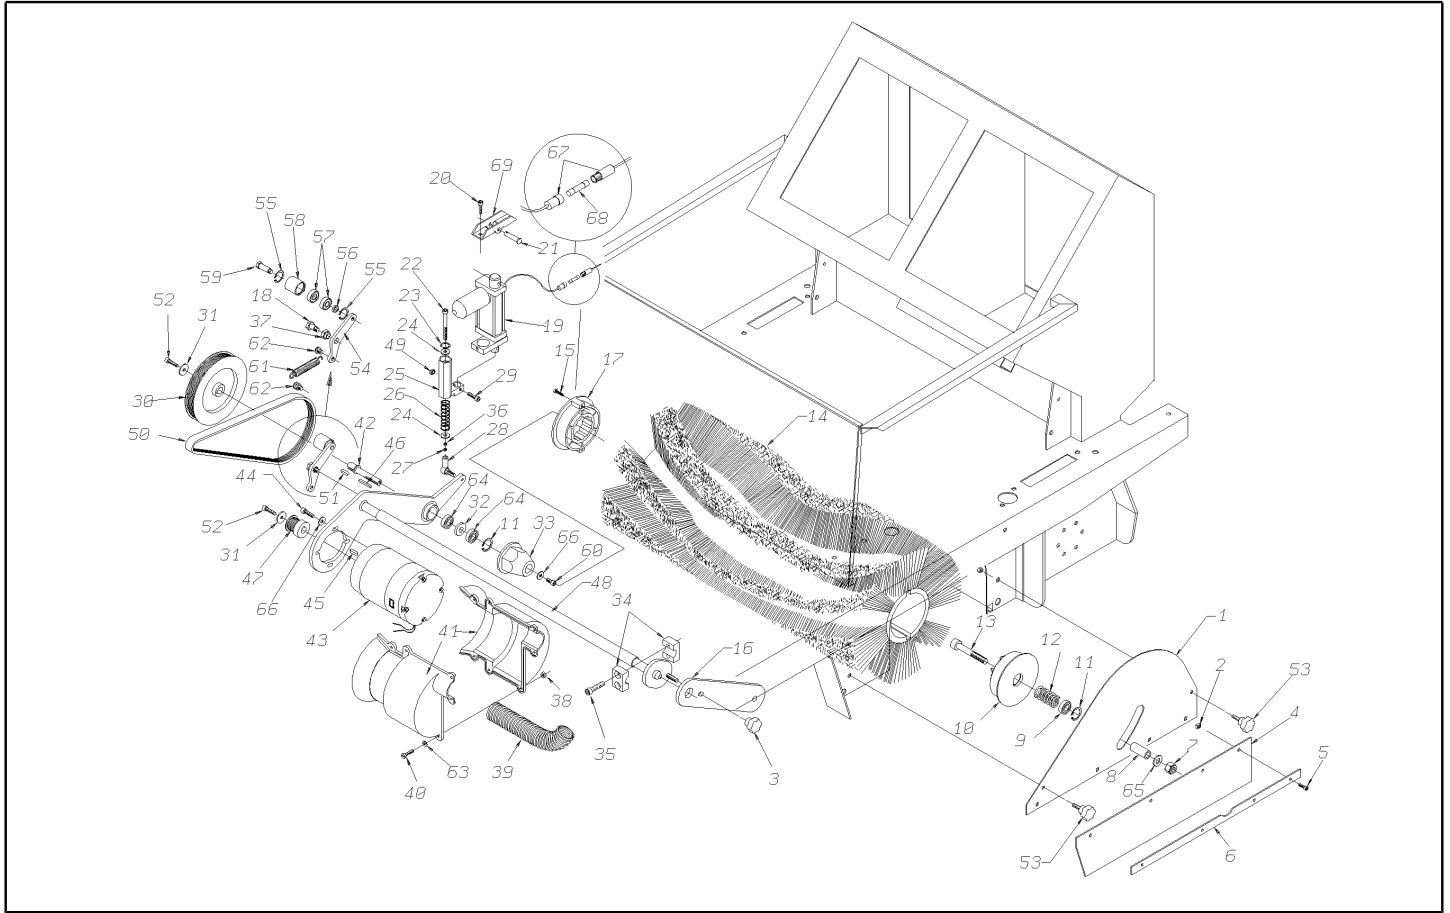

Ref. K	Part n.	Part n. 2	Description	Quantity	Validity		Price
					From	To	
0001	LAFN00773	22601184		1,00			--
0002	VTVR47015	1105813	INSERT PLASTICA (MEDREVITE)	4,00			--
0003	VTVR00047	1320099	HANDWHEEL D.50 M8	1,00			--
0004	MPVR00750	21601044	FLAP LATERALE DX/SX TK1300	1,00			--
0005	VTVT00106	1105805	SCREW AUTOFIL. TC 3,5X14,5	4,00			--
0006	LAFN00319	21501028	FLAP LOCK LATERALE TK1300 ZINCATO	1,00			--
0007	VTDD00012	1105136	NUT AUTOBLOK DIN 985 M12 ZB	1,00			--
0008	LAFN47047	21301012	SPACER D.12.5X17.2X42.5 ZINCATO	1,00			--
0009	CUVR00002	1390004	BEARING 6001 2RS	1,00		02/04/2003	--
0009	CUVR46942	1390032	BALL BEARING 6001-2RS1 -SKF	1,00	03/04/2003		--
0010	LAFN44772	22601096	SUPPORT SPAZ.CENTR.1400/1300/1200	1,00			--
0011	VTAE00010	1105707	SEEGER INTERNO DIN 472 D.28	2,00			--
0012	MLML45098	22051009	SPRING SPAZZ.CENTRAL.D.25X3zb	1,00			--
0013	VTVT47048	1105530	SCREW TCCE UNI 5931 12X80 ZB	1,00			--
0014	SPPV00015	1350042	BRUSH CENTRALE D.280X750 TK1300	1,00			--
0015	VTVT47138	1105365	SCREW AUTOF.TSP UNI 6955 3,9X32	2,00			--
0016	LAFN47050	22601088	ARM ASPORTAB.SPAZZ.CENTR.ZIN.	1,00			--
0017	LAFN45099	22501036	DRIVE DISK CENTRAL BRUSH	1,00			--
0018	LAFN47051	22301037	PIN FISSAG.TENDICING.1400	1,00			--
0019	PMQE00017	23101417	ACTUATOR SPAZZOLA CENTRALE	1,00			--
0020	VTVT09913	1105507	SCREW TCCE UNI 5931 6X16 ZB	2,00			--
0021	LAFN00487	22301046	PIN FISSAG.ATTUATORE TK1300	1,00			--
0022	VTAE47053	1105557	SCREW TE UNI 5737 6X100 ZB	1,00			--
0023	VTAE00009	1105705	SEEGER INTERNO DIN 472 D.20	1,00			--
0024	LAFN00124	21101065	BUSHING BATTUTA CILINDRO	2,00			--
0025	MPVR45279	25001023	CASE PORTAMOLLA SPAZ.CENT.1400	1,00			--
0026	MLML00018	22051011	SPRING D.20X2X81 X CILIND.STAB.	1,00			--
0027	VTDD00003	1105122	NUT UNI 5588 M5 ZB	2,00			--
0028	VTVR45280	1155011	TOGGLE-JOINT M 6	1,00			--
0029	VTVT00008	1105045	SCREW TE UNI 5739 6X30 ZB	1,00			--
0030	MTPL47054	22501032	PULLEY SPAZZOLA CENTRALE TK1400	1,00			--
0031	VTRS63242	1105325	WASHER UNI 6593 6X24X2 ZB	2,00			--
0032	LAFN46932	21301027	SPACER CUSCINETTI ALB.SPAZ.CENT.	1,00			--
0033	LAFN44774	22501039	HUB 1050	1,00			--
0034	LAFN47055	22601068	HOSE COLLAR C3 D.18 SOLO PVC	4,00			--
0035	VTVT06236	1105513	SCREW TCCE UNI 5931 6X40 ZB	4,00			--
0036	VTRS86634	1105324	WASHER UNI 6593 6X18X1,5 ZB	2,00			--
0037	LAFN47033	21101005	BUSHING FISSAGGIO PERNO PEDALI	1,00			--
0038	VTVR47057	1105809	INSERT FILETTATO M4X12 ZIGRINATO	7,00			--
0039	TBFX00003	25001017	TUBE RAFFRE.MOT.SPAZ.CENT.1400	1,00			--
0040	VTVT72043	1105800	SCREW TCTC UNI 7687 4X16 ZB	7,00			--
0041	MPVR47058	21201055	CRANKCASE L.14	1,00			--
0042	LAFN44775	22301025	BRUSH PIN CENTRALE 1400/1300/1200	1,00			--
0043	MOCC45100	1340032	MOTOR SPAZZOLA CENTRALE TK1400	1,00			--