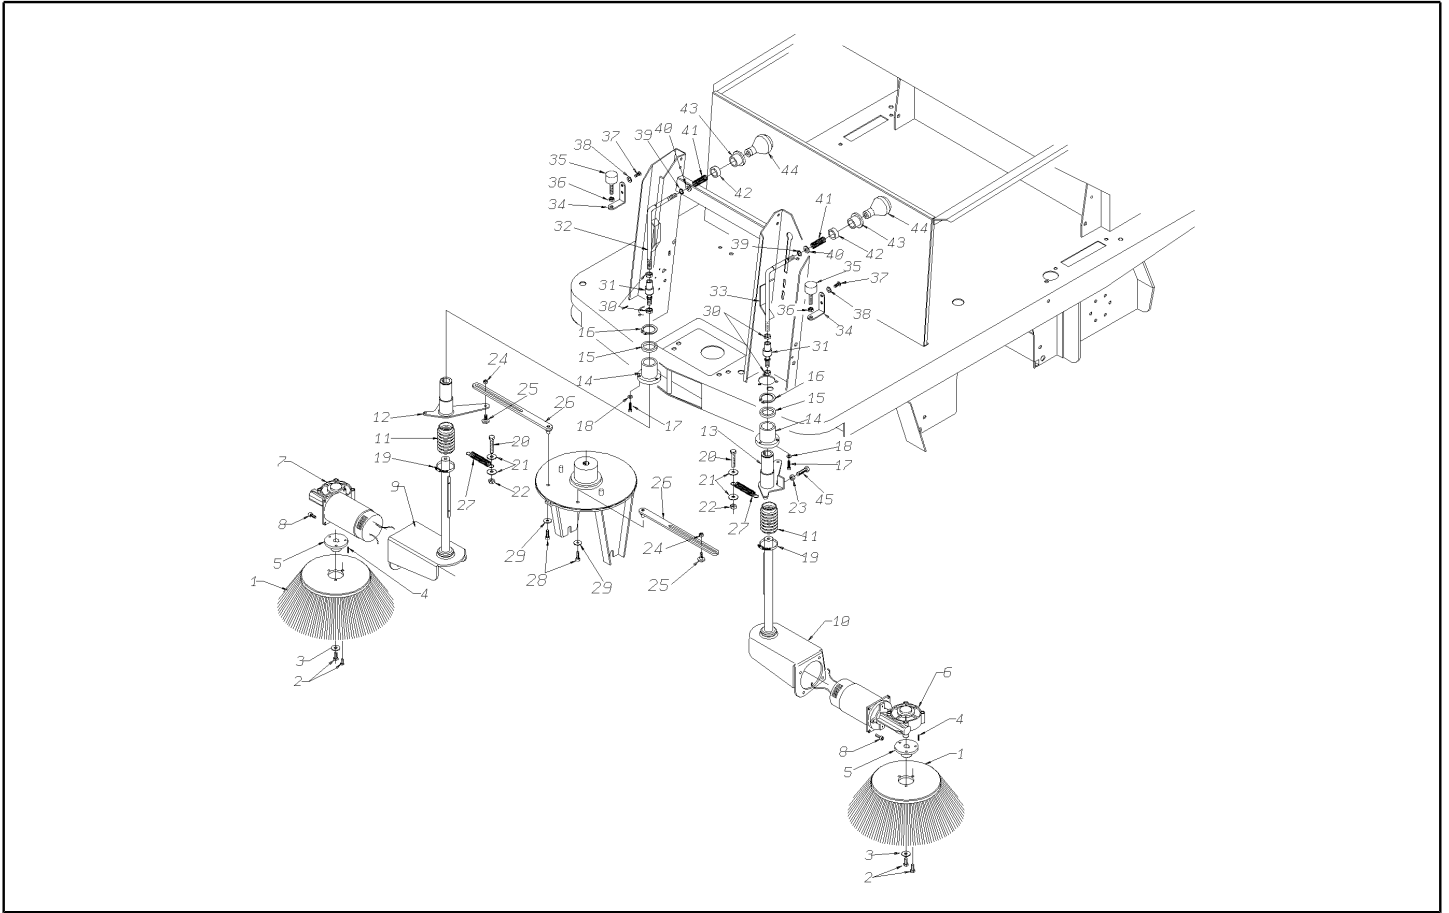

Ref. K	Part n.	Part n. 2	Description	Quantity	Validity		Price
					From	To	
0045	VTVT00008	1105045	SCREW TE UNI 5739 6X30 ZB	2,00			--