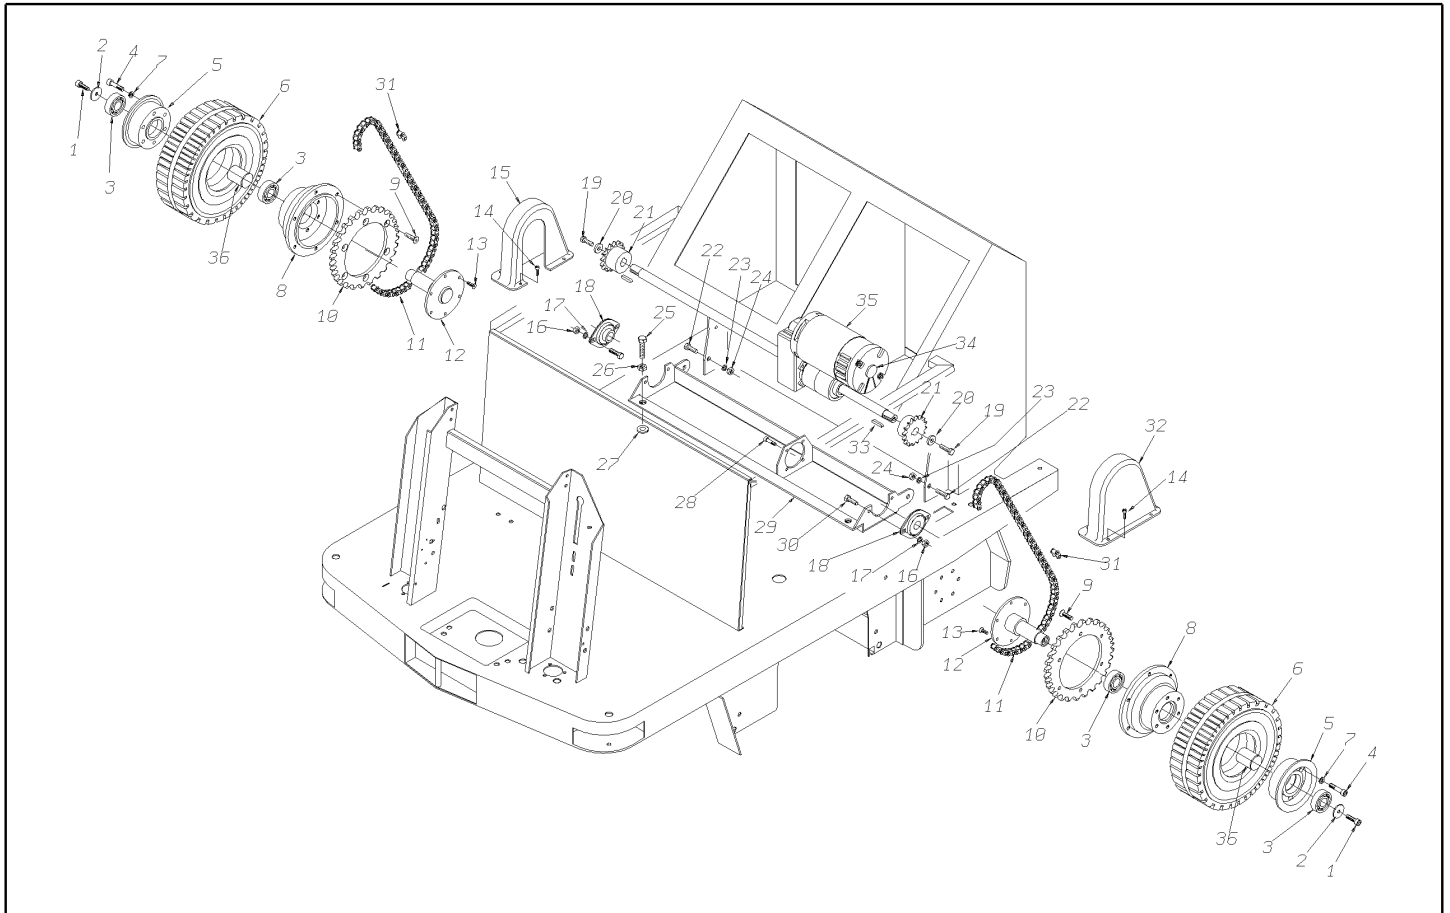

info@taverno.com, www.cleanshop.ch

Ref. K	Part n.	Part n. 2	Description	Quantity	Validity		Price
					From	To	
0001	VTVT87271	1105239	SCREW TBCE ISO 7380 8X16 ZB	2,00			--
0002	VTRS87283	1105326	WASHER UNI 6593 8X24X2,5 ZB	2,00			--
0003	CUVR00008	1390018	BEARING 6003 2RS	4,00			--
0004	VTVT00066	1105517	SCREW TCCE UNI 5931 8X25 ZB	10,00			--
0005	LAFN85290	22501004	HUB ruota 124x57,5	2,00			--
0006	KTRI75744	1160075	WHEEL ANTER./POSTER.TK 1000	2,00			--
0007	VTRS00020	1105750	WASHER GOWER UNI 1751 UNI 1751	10,00			--
0008	LAFN00633	22501043	HUB PORTACORONA TK1300	2,00			--
0009	VTVT00061	1105503	SCREW TSCE UNI 5933 6X20 ZB	10,00			--
0010	MTCR00002	22501044	BRAKE TRAZIONE RUOTE	2,00			--
0011	MTCR00004	23301004	CHAIN TRASMISSIONE TK1300/1200	2,00			--
0012	LAFN00317	21501026	FLANGE CON PERNO RUOTA POST.	2,00			--
0013	VTVT45340	1105957	SCREW TSCE UNI 5933 8X16 ZB	12,00			--
0014	VTVT09913	1105507	SCREW TCCE UNI 5931 6X16 ZB	4,00			--
0015	MPVR00259	21201125	CRANKCASE PROTEZIONE CATENA DX 1300	1,00			--
0016	VTDD87083	1105134	NUT AUTOBLOK DIN 985 M8 BASSO	4,00			--
0017	VTRS76640	1105304	WASHER UNI 6592 8X16 ZB	4,00			--
0018	LAFN87166	1390023	SUPPORT SBPFL 204	2,00		21/11/2010	--
0018	CUVR00105	SL12031	BEARING SB204KDF+PFL204PTN	2,00	22/11/2010		--
0019	VTVT29810	1105552	SCREW TCCE UNI 5931 8X20 ZB	2,00			--
0020	VTRS87283	1105326	WASHER UNI 6593 8X24X2,5 ZB	2,00			--
0021	MTIG00035	22501045	PINION DIFFERENZ.Z22 P66,93 1300	2,00			--
0022	VTVT00456	1105522	SCREW TE UNI 5739 10X25 ZB	2,00			--
0023	VTRS00012	1105305	WASHER UNI 6592 10X21 ZB	4,00			--
0024	VTDD00011	1105135	NUT AUTOBLOK DIN 985 M10	2,00			--
0025	VTVT00068	1105521	SCREW TE UNI 5739 10X60 ZB	2,00			--
0026	VTDD00006	1105125	NUT UNI 5588 M10 ZB	2,00			--
0027	LAFN47016	21301020	SPACER X TENDIC.TK1400/1200/1300	2,00			--
0028	VTVT62920	1105162	SCREW TE FR 6X16 ZB ZIGRINATE	4,00			--
0029	LAFN00771	22601173	SUPPORT DIFFERENZIALE TK1300 ZINC	1,00			--
0030	VTVT29810	1105552	SCREW TCCE UNI 5931 8X20 ZB	4,00			--
0031	MTCR47037	1155001	JOINT 3/8 PER CATENA TK 1000	2,00			--
0032	MPVR00260	21201126	CRANKCASE PROTEZIONE CATENA SX 1300	1,00			--
0033	VTVR28706	1105472	KEY UNI 6604 6X6X20	2,00			--
0034	MECI00035	23802006	SWITCH DI TEMPERATURA F11-95 NC	1,00			--
0035	MOCC00007	1340040	MOTOR.GEARBOX TRAZIONE TK1300 DP	1,00			--
0036	LAFN00275	21301024	SPACER INTERNO RUOTA POST.TK1300	2,00			--