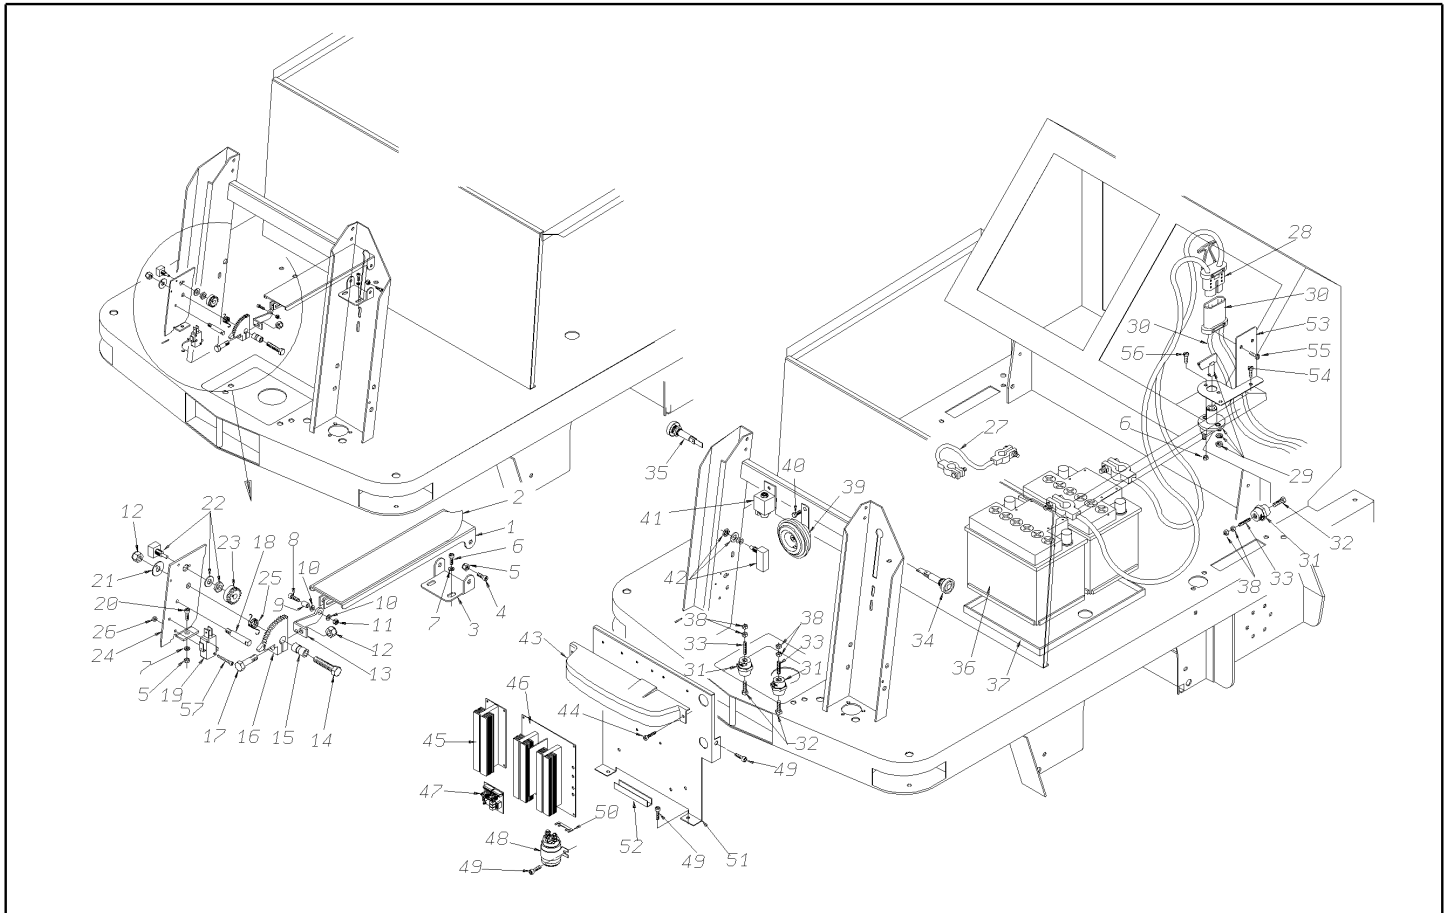

Ref. K	Part n.	Part n. 2	Description	Quantity	Validity		Price
					From	To	
0045	MECE44784	21801053	PCB SOLLEV.CASSONE TK1400	1,00			--
0046	MECE00012	22601341	PCB POTENZA G1300/1400 COMPL.	1,00			--
0047	MECE45124	21801054	PCB RELÉ TK1400	1,00			--
0048	METT45116	1380085	CONTACTOR T106P 24V 100%	1,00			--
0049	VTVT62920	1105162	SCREW TE FR 6X16 ZB ZIGRINATE	4,00			--
0050	MEVR00067	1380070	FUSE A BARRA 100A	1,00			--
0051	LAFN45988	22601075	PLATE PORTA SCHEDE ELETTR.1400	1,00			--
0052	MPVR00022	1160061		0,01			--
0053	LAFN87621	22621094	PLATE PORTA PRESA TK1300/1200	1,00			--
0054	VTVT00060	1105502	SCREW TSPEI M 6 X16 U.5933 ZC	2,00			--
0055	VTVT00105	1105802	SCREW TCTC INOX 4X30	2,00		14/03/2003	--
0055	VTVT00128	1105962	SCREW TC M4X30	2,00	15/03/2003		--
0056	VTVT09913	1105507	SCREW TCCE UNI 5931 6X16 ZB	2,00			--
0057	VTVT00021	1105071	SCREW TE UNI 5739 3X25 ZB	2,00			--