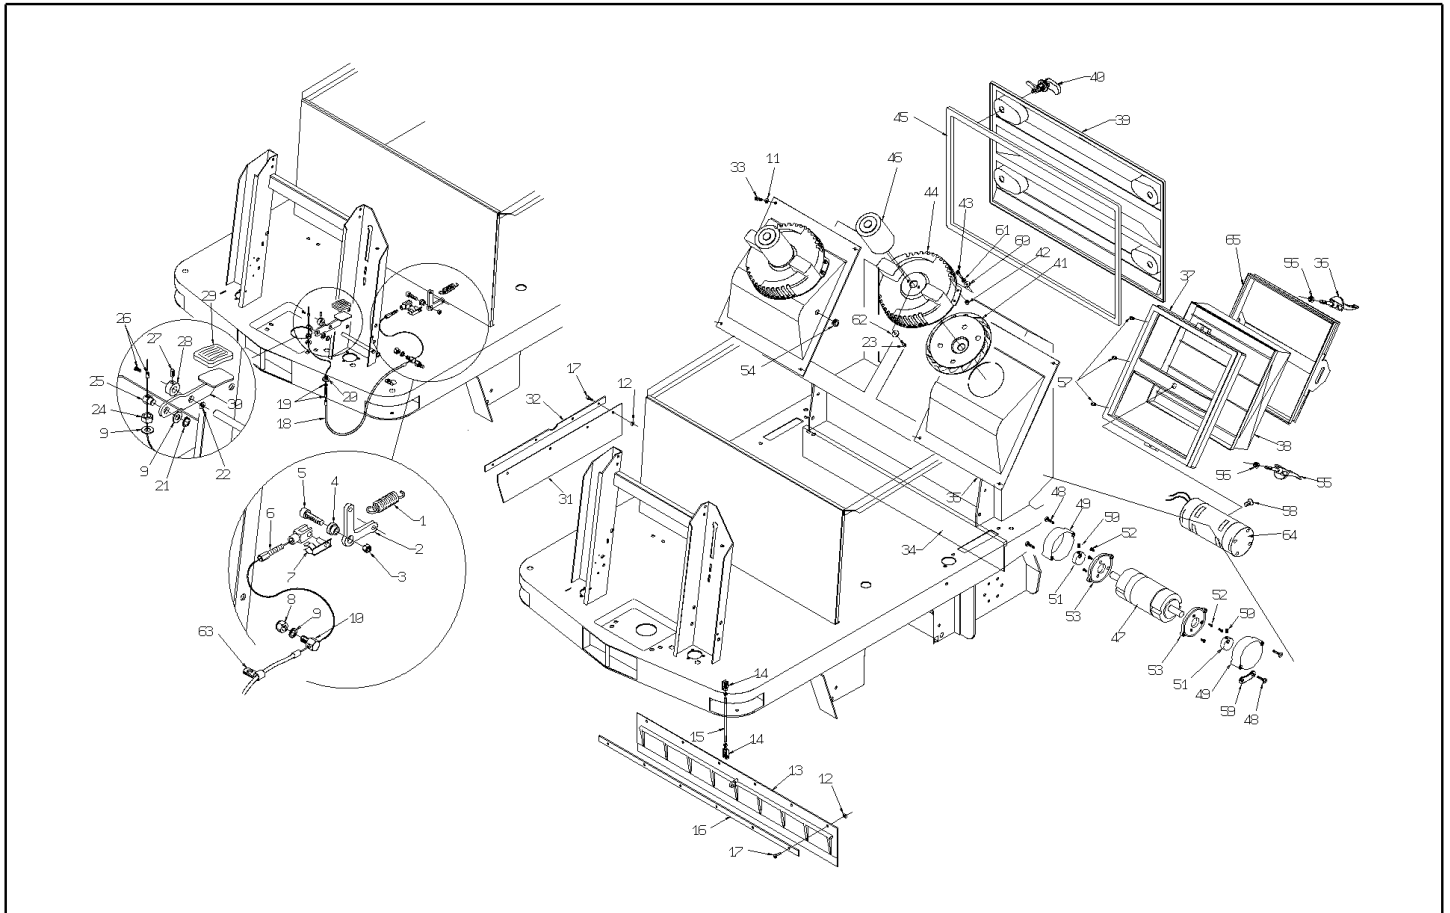

Ref. K	Part n.	Part n. 2	Description	Quantity	Validity		Price
					From	To	
0001	MLML45109	22051010	SPRING ALZAFLAP TK1400	1,00			--
0002	LAFN47128	21901002	LEVER RINVIO ALZAF.1400/300/200	1,00			--
0003	VTDD87083	1105134	NUT AUTOBLOK DIN 985 M8 BASSO	1,00			--
0004	LAFN47129	21101058	BUSHING RINVIO ALZAFLAP	1,00			--
0005	VTVT00016	1105065	SCREW TE UNI 5739 8X30 ZB	1,00			--
0006	CMCV87172	21251011	CABLE ALZA FLAP 2125404	1,00			--
0007	CMCV75717	11051100	CLIP UNI 1676 M6	3,00			--
0008	VTDD01689	1105138	NUT AUTOBLOK DIN 982 M16 ALTO	1,00			--
0009	VTRS86510	1105306	WASHER UNI 6592 12X24 ZB	4,00			--
0010	LAFN75976	22301013	PIN GUIDA MOLLA ALZAFLAP 1000	1,00			--
0011	VTRS86634	1105324	WASHER UNI 6593 6X18X1,5 ZB	8,00			--
0012	VTVR47015	1105813	INSERT PLASTICA (MEDREVITE)	4,00			--
0013	MPVR00746	21601038	FLAP ANTER.REGOLABILE TK1300	1,00			--
0014	CMCV76639	11051000	FORK M 6 UNI 1676	2,00			--
0015	LAFN00517	22301077	PIN TIRANTE ALZAFLAP ZINC.	1,00			--
0016	LAFN00320	21501029	CLAMP FLAP ANTER.TK1300 ZINC.	1,00			--
0017	VTVT00106	1105805	SCREW AUTOFIL. TC 3,5X14,5	4,00			--
0018	CMCV75904	21251000	BRAKE SHEATH TK 1000E/S	1,00			--
0019	CMCV75723	1105229	REGISTER D.7	1,00			--
0020	LAFN75975	22301009	PIN CENTRAG.FILO PEDALE FRENO	1,00			--
0021	VTAE14016	1105420	SEEGER ESTERNO DIN 471 D.12	2,00			--
0022	VTRS00012	1105305	WASHER UNI 6592 10X21 ZB	1,00			--
0023	VTVT14062	1105022	SCREW TE UNI 5739 5X16 ZB A.8.8	4,00			--
0024	VTDD00007	1105126	NUT UNI 5588 M12 ZB	1,00			--
0025	LAFN75973	22301003	PIN FISSAG.CAVI FERMA FLAP	1,00			--
0026	CMCV47134		CLAMP VL D.7 A.C7035	1,00		02/04/2003	--
0026	VTVR00028	1125013	CLAMP PER CASSETTO G1300	1,00	03/04/2003		--
0027	VTVT75731	1105482	GRUB SCREW UNI 5923 6X5	1,00			--
0028	LAFN47030	21101006	BUSHING FISS.PEDALE FRENO FORATA	1,00			--
0029	MPVR45096	13201007	PEDAL COVER GRANDE V1021	1,00			--
0030	LAFN47133	22601151	PEDAL ALZAFLAP TK1400 ZINCATO	1,00			--
0031	MPVR00750	21601044	FLAP LATERALE DX/SX TK1300	1,00			--
0032	LAFN00319	21501028	FLAP LOCK LATERALE TK1300 ZINCATO	1,00			--
0033	VTVT09916	1105235	SCREW TBCE ISO 7380 6X20 ZB	8,00			--
0034	MPVR00745	21601037	FLAP POSTERIORE FISSO TK1300	1,00			--
0035	MPVR00224	21201054		2,00			--
0036	PMVR00217	23101068	HANDLE BLOCCAGGIO FILTRO TK1400	2,00			--
0037	LAFN47137	22701008	FRAME PORTA FILTRO	2,00			--
0038	FTDP43838	2360012	FILTER L.14000 CAR.	2,00		08/07/2003	--
0038	FTDP48536	2360019	FILTER L.14000 CAR. 2V.	2,00	09/07/2003		--
0039	MPVR45784	21201068	COVER CHIUSURA FILTRO	1,00			--
0040	KTRI00025	2300111	LOCK TEK COMPLETA	4,00			--
0041	VEVR26677	1290002	IMPELLER ALLUMINIO D.200	2,00			--
0042	VTDD00010	1105133	NUT AUTOBLOK DIN 985 M6 BASSO	8,00			--