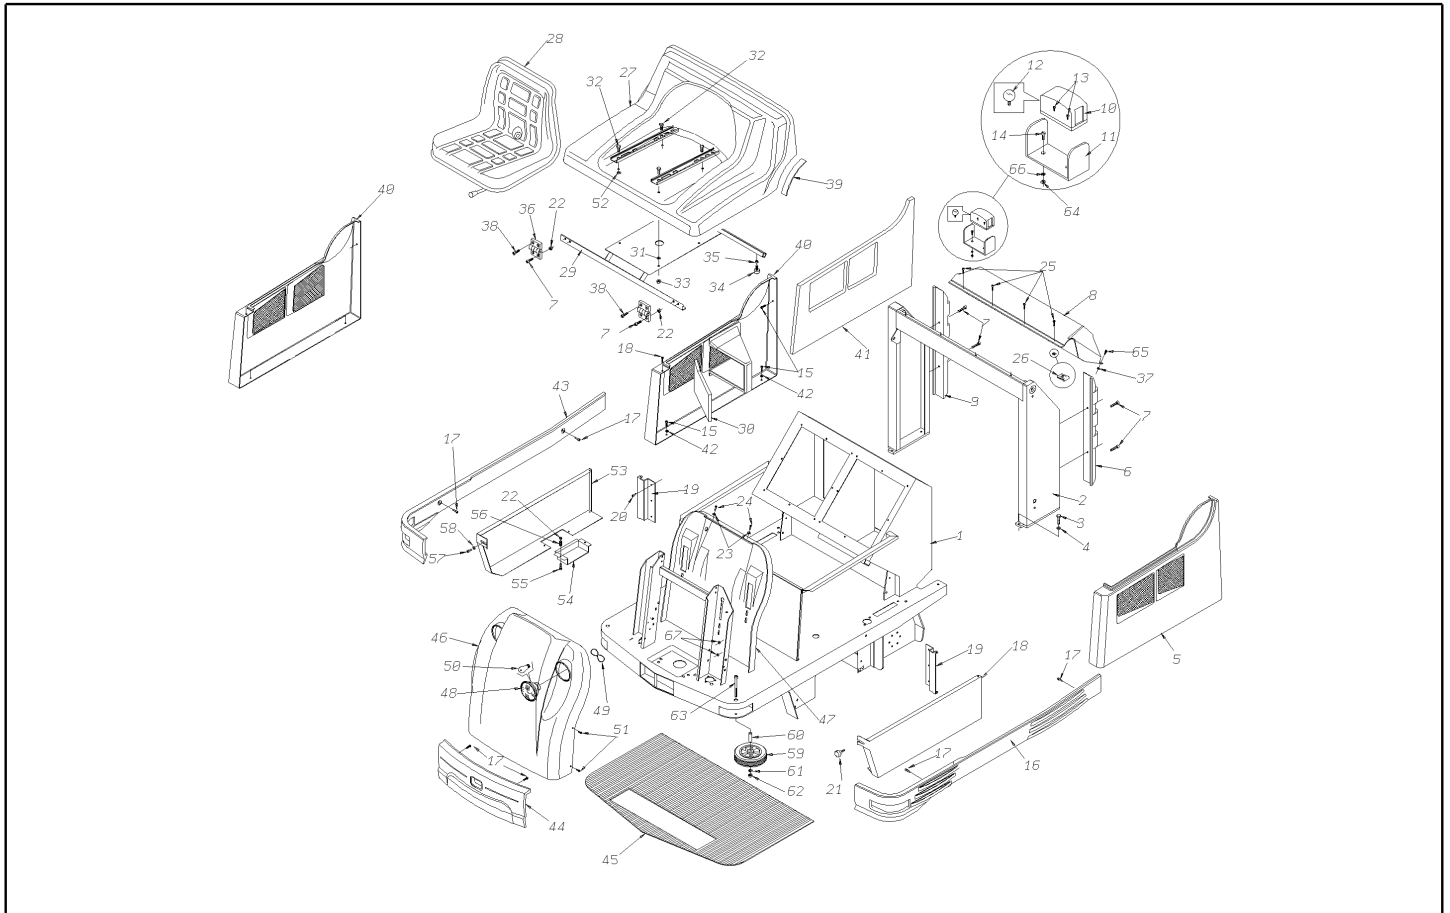

Ref. K	Part n.	Part n. 2	Description	Quantity	Validity		Price
					From	To	
0001	LAFN01019	22701014	FRAME TK 1300 GRIGIO RAL7024	1,00			--
0002	LAFN00763	22601165		1,00			--
0003	VTVT00066	1105517	SCREW TCCE UNI 5931 8X25 ZB	4,00			--
0004	VTRS76640	1105304	WASHER UNI 6592 8X16 ZB	4,00			--
0005	PMLA00014	21201157	SIDE PANEL LATERALE SX COMPL.TK1300	1,00			--
0006	MPVR00279	21201166	BUMPER POSTERIORE SX TK1300	1,00			--
0007	VTVT29810	1105552	SCREW TCCE UNI 5931 8X20 ZB	4,00			--
0008	PMLA00013	21201156	CRANKCASE SUPERIORE VENTILAZ.1300	1,00			--
0009	MPVR00269	21201147	BUMPER POSTERIORE DX TK1300	1,00			--
0010	MELF85067	1180022	LANTERN LAMPEGGIANTE	2,00			--
0011	MPVR45081	1180023	SUPPORT FANALE LAMPEGGIANTE	2,00			--
0012	MELF33431	1180021	LAMP 24V/21W	2,00			--
0013	VTVT00037	1105353	SCREW AUTOF.TC UNI 6954 3,5X19	2,00			--
0014	VTVT00033	1105242	SCREW TBCE ISO 7380 5X20 ZB	4,00			--
0015	VTVT09913	1105507	SCREW TCCE UNI 5931 6X16 ZB	8,00			--
0016	MPVR00268	21201146	BUMPER LATERALE SX G1200-1300	1,00			--
0017	VTVT00074	1105555	SCREW TCCE UNI 5931 8X16 ZB	8,00			--
0018	LAFN00782	22601202	PLANE SX	1,00			--
0019	CEVR00001	21601088	HINGE X PORTELLI TK1300 ZINCATA	2,00			--
0020	VTVT75719	1105160	SCREW TE FR 6X10 ZB ZIGRINATE	2,00			--
0021	RTRT00022	1320018	HANDWHEEL D.30 M6X15	1,00			--
0022	VTDD00010	1105133	NUT AUTOBLOK DIN 985 M6 BASSO	2,00			--
0023	VTRS00011	1105303	WASHER UNI 6592 6X12 ZB	2,00			--
0024	VTVT75726	1105236	SCREW TBCE ISO 7380 6X16 ZB	2,00			--
0025	VTVT00099	1105793	SCREW AUTOF.TC UNI 6954 3,9X13	4,00			--
0026	MLML00002	1105206	SPRING PRESTOLA DOPPIA 8P	4,00			--
0027	MPVR00270	21201148	HOOD SUPERIORE TK1300 GRIGIO	1,00			--
0028	SESD00003	13201013	SEAT TK1300 CON MICRO E GUIDE	1,00			--
0029	LAFN01020	22701015	FRAME PORTASEDILE TK1300	1,00			--
0030	ITTE00008	21601040		1,00			--
0031	VTRS76640	1105304	WASHER UNI 6592 8X16 ZB	4,00			--
0032	VTVT00015	1105064	SCREW TE UNI 5739 8X25 ZB	4,00			--
0033	VTDD87083	1105134	NUT AUTOBLOK DIN 985 M8 BASSO	4,00			--
0034	ABGO00008	1370012	VIBRATION DAMP. PM 20X20 M6X20	2,00			--
0035	VTDD00004	1105123	NUT M 6 ZC UNI5588	2,00			--
0036	CEVR85332	13201004	HINGE MEB F D 6 TK	2,00			--
0037	VTVR47015	1105813	INSERT PLASTICA (MEDREVITE)	4,00			--
0038	VTVT12255	1105516	SCREW TCCE UNI 5931 6X25 ZB	4,00			--
0039	MPVR00749	21601042	GASKET COPRIBORDI COFANO TK1300	2,00			--
0040	PMLA00015	21201158	SIDE PANEL LATERALE DX COM.TK1300	1,00			--
0041	ITTE00007	21601039		1,00			--
0042	VTRS86634	1105324	WASHER UNI 6593 6X18X1,5 ZB	8,00			--
0043	MPVR00267	21201145	BUMPER LATERALE DX G1200-1300	1,00			--
0044	MPVR00271	21201149	BUMPER ANTERIORE G1200-1300	1,00			--