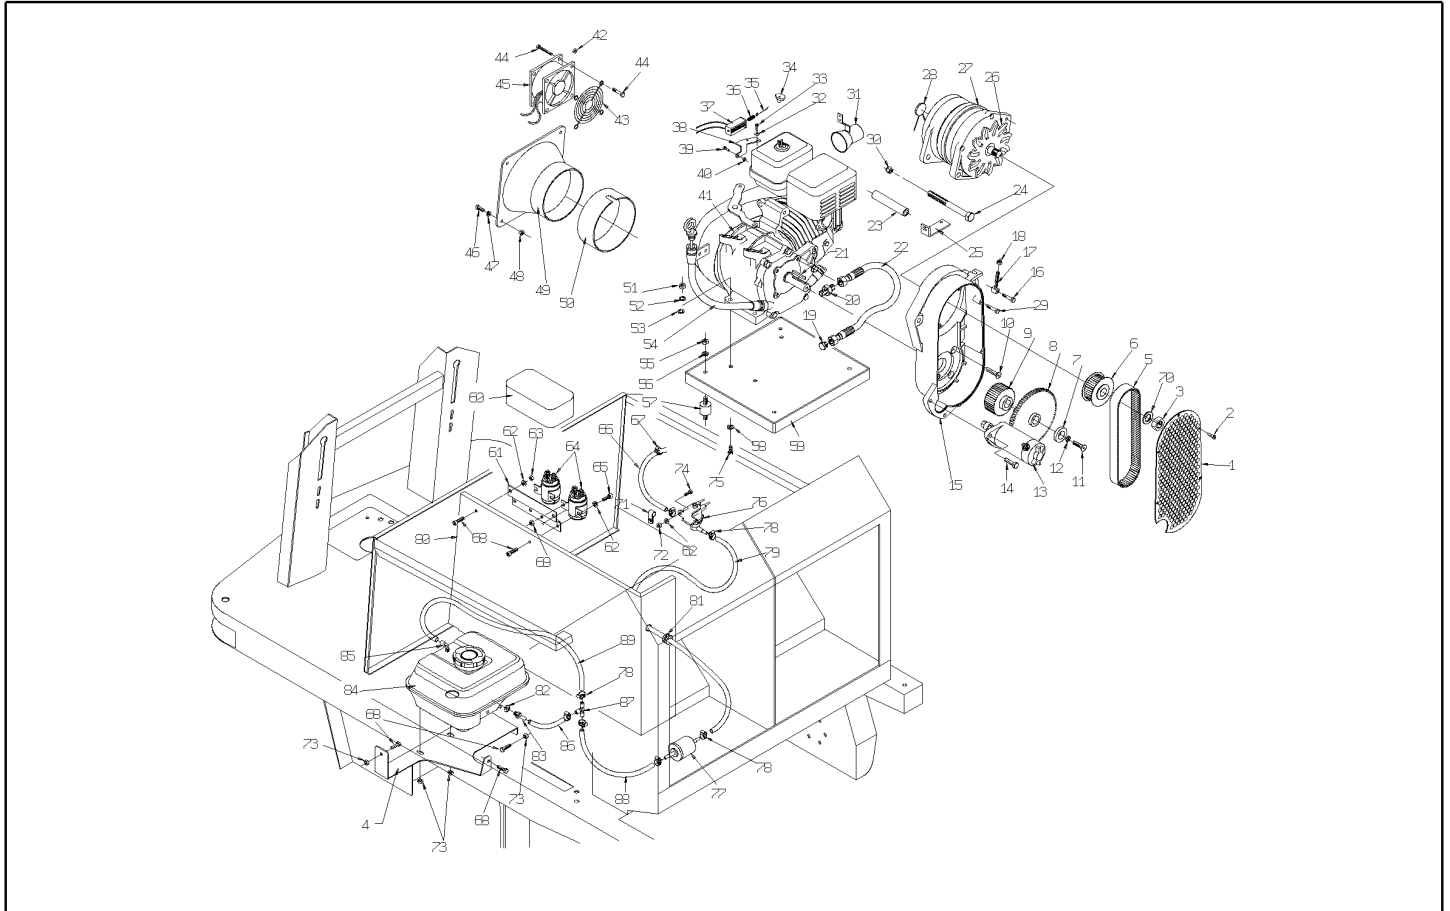

Ref. K	Part n.	Part n. 2	Description	Quantity	Validity		Price
					From	To	
0001	LAFN47152	22601236	BRACKET PROTEZIONE	1,00			--
0002	VTVT00005	1105023	SCREW TE FR 5X12 ZB	6,00			--
0003	LAFN00271	21301017	NUT FISSA PULEGGIA ALTERNA.	1,00			--
0004	LAFN00768	22601170	BRACKET FISS.SERBATOIO BENZ.1300	1,00			--
0005	MTCG44555	1330020	BELT DENTATA DAYCO/ISORAN	1,00			--
0006	MTPL00019	22501047	PULLEY ALTER.44-RPP5-25 TK1300	1,00			--
0007	LAFN47156	21501023	FLANGE BLOCCA INGRAN.TK1400 M.H.	1,00			--
0008	MTCR45720	22501025	TOOTHED WHEEL Z. 80 P 1.75	1,00			--
0009	MTPL00020	22501048	PULLEY 40RPP5-25 MOT.HONDA5.5	1,00			--
0010	VTVT00057	1105499	SCREW M 8X 25 TSPEI UNI 5933	4,00			--
0011	VTVT00108	1105821	SCREW TSCE UNI 5933 8X25 A.10.9	1,00			--
0012	VTRS63307	1105308	WASHER DENTELLATA DIN6798 8X15	1,00			--
0013	MOCC45115	13401006	MOTOR 24V 300W SX	1,00			--
0014	VTVT01119	1105563	SCREW TCCE UNI 5931 8X30 ZB	2,00			--
0015	MFVR47154	22601235	SUPPORT MOTORINO TK1400 DP	1,00			--
0016	VTVT00453	1105101	SCREW TE UNI 5739 8X60 ZB	1,00			--
0017	LAFN47168	1500019	BELT-STRETCHER ALTERNATORE TK1400	1,00			--
0018	VTDD19688	1105137	NUT M6 UNI 7473	1,00			--
0019	RCDS00002	12551001	CAP 1/4" X IMPIANTO IDRAULICO	1,00			--
0020	RCDS47173	22551001	NIPPLE 1/4 -M10X1.25	1,00			--
0021	VTVR47158	21051002	KEY X MOTORE HONDA 5X5X41	1,00			--
0022	TBBP47172	25001010	TUBE OLIO D.6mm 300F/F 1/4"	1,00			--
0023	LAFN47157	21301023	SPACER X ALTERNATORE X 1400 DP	1,00			--
0024	VTVT16260	1105524	SCREW TE UNI 5737 10X160 ZB	1,00			--
0025	LAFN00787	22601237	BRACKET X TUBO LIVELLO OLIO 1400	1,00			--
0026	VEVR47160	1290001	IMPELLER RAFFRED.ALTERNATORE	1,00			--
0027	ARGN45114	13401008	ALTERNATOR 80 A 28V	1,00			--
0028	METK47170	23802007	PROBE F11-140° NC	1,00			--
0029	VTVT00451	1105100	SCREW TE UNI 5739 8X45 ZB	1,00			--
0030	VTDD00011	1105135	NUT AUTOBLOK DIN 985 M10	1,00			--
0031	LAFN01098	25001038	EXTENSION MARMITTA TK1300 ZINCATA	1,00			--
0032	VTRS27296	1105772	WASHER GROWER 3 ZNT	2,00			--
0033	VTVT10068	1105816	SCREW TCTC UNI 7687 3X5 ZB	2,00			--
0034	MEVR45117	21101057	ROKER SOLENOIDE ARIA MOTORE	1,00			--
0035	MEVR45118	21901005	CONNECTING ROD X SOLENOIDE TK1400	1,00			--
0036	MLML45119	22051013	SPRING PER SOLENOIDE TK1400	1,00			--
0037	MEVR45120	13801005	SOLENOID K9B-36DL-1041	1,00			--
0038	LAFN47155	22601097	BRACKET PORTA SOLENOIDE	1,00			--
0039	VTVT00107	1105817	SCREW TCTC UNI 7687 3X12 ZB	1,00			--
0040	VTDD00001	1105120	NUT UNI 5588 M3 ZB	1,00			--
0041	MODS00001	1340039	MOTOR HONDA GX 160 K1 SX4 OH	1,00			--
0042	VTDD00009	1105132	NUT AUTOBLOK DIN 985 M4 BASSO	4,00			--
0043	LAFN00009	1290008A	BRACKET PROTEZIONE	1,00			--
0044	VTVT72043	1105800	SCREW TCTC UNI 7687 4X16 ZB	4,00			--