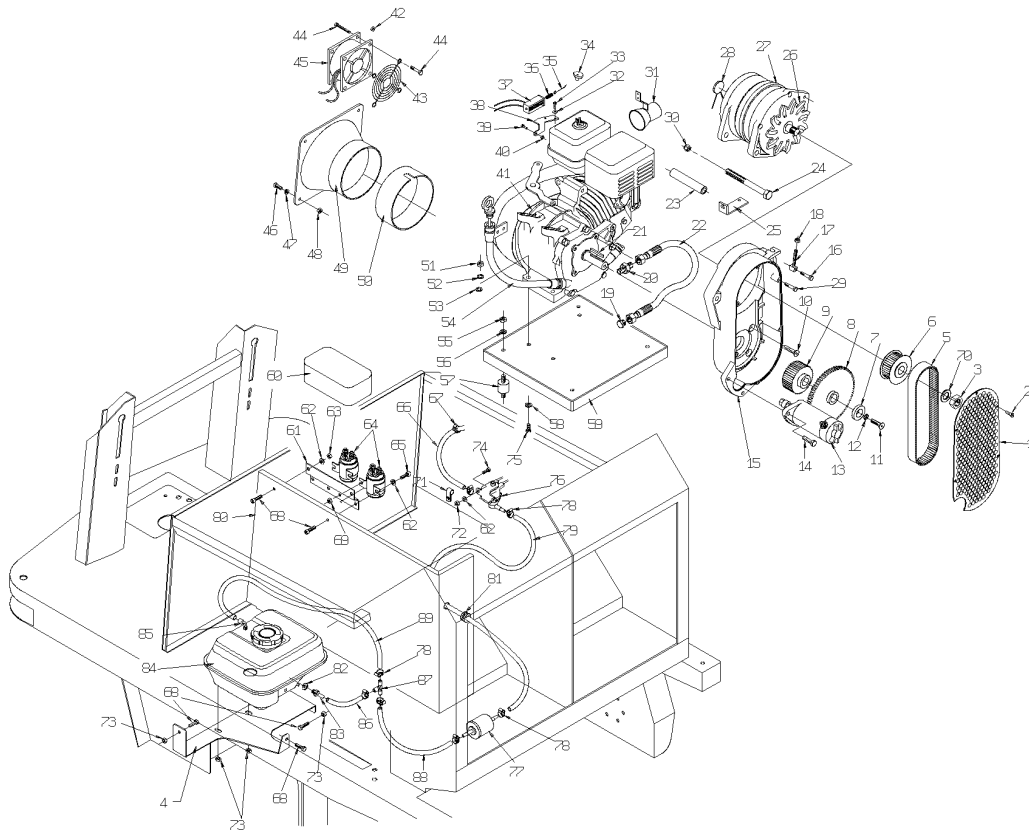

Ref. K	Part n.	Part n. 2	Description	Quantity	Validity		Price
					From	To	
0045	VEVR45113	1290008	IMPELLER 24V KDE 2412-PMS1 6A	1,00			--
0046	VTVT75726	1105236	SCREW TBCE ISO 7380 6X16 ZB	4,00			--
0047	VTRS86634	1105324	WASHER UNI 6593 6X18X1,5 ZB	4,00			--
0048	VTDD00010	1105133	NUT AUTOBLOK DIN 985 M6 BASSO	4,00			--
0049	LAFN45978	21201074	CONVEYOR ARIA MOTORE SCOPPIO 1400	1,00			--
0050	GUVR45977	21601015	GASKET CONV.ARIA 1400/1300/1400	1,00			--
0051	VTDD87083	1105134	NUT AUTOBLOK DIN 985 M8 BASSO	4,00			--
0052	VTRS00020	1105750	WASHER GOWER UNI 1751 UNI 1751	4,00			--
0053	VTRS76640	1105304	WASHER UNI 6592 8X16 ZB	6,00			--
0054	MPVR00074	1500001	ROD LIVELLO OLIO GX270	1,00			--
0055	VTDD87083	1105134	NUT AUTOBLOK DIN 985 M8 BASSO	4,00			--
0056	VTRS87283	1105326	WASHER UNI 6593 8X24X2,5 ZB	4,00			--
0057	ABGO00007	1370011	VIBRATION DAMP. MM 30X25 8X16	4,00			--
0058	VTRS87283	1105326	WASHER UNI 6593 8X24X2,5 ZB	4,00			--
0059	LAFN47159	22601079	PLATE SUPPOR.MOT.HONDA 6.5HP ZN	1,00			--
0060	MPVR47166	21201076	CRANKCASE PROTEZIONE TELERUT.TK1400	1,00			--
0061	LAFN47167	22601101	BRACKET PORTA TELERUT.TK1400 ZINC	1,00			--
0062	VTRS00011	1105303	WASHER UNI 6592 6X12 ZB	1,00			--
0063	VTDD00010	1105133	NUT AUTOBLOK DIN 985 M6 BASSO	1,00			--
0064	METT45116	1380085	CONTACTOR T106P 24V 100%	2,00			--
0065	VTVT75725	1105234	SCREW TBCE ISO 7380 6X10 ZB	4,00			--
0066	TBBP00024	22701038	TUBE COMBUSTIBILE L=60cm	1,00			--
0067	FSVR19692	1500020	CLAMP D. 11-16 VT	1,00			--
0068	VTVT62920	1105162	SCREW TE FR 6X16 ZB ZIGRINATE	2,00			--
0069	VTDD00004	1105123	NUT M 6 ZC UNI5588	6,00			--
0070	LAFN00025	21051008	WASHER PULEGGIA ALTERNAT.TK1400	1,00			--
0071	FSVR00005	1500017	CLAMP TIPO "ECO"FORO MM8 D.1 W0	3,00			--
0072	VTDD00004	1105123	NUT M 6 ZC UNI5588	2,00			--
0073	VTDD00010	1105133	NUT AUTOBLOK DIN 985 M6 BASSO	6,00			--
0074	VTVT75719	1105160	SCREW TE FR 6X10 ZB ZIGRINATE	2,00			--
0075	VTVT00010	1105059	SCREW TE UNI 5739 8X40 ZB	4,00			--
0076	MEEV47161	13801015	SOLENOID VALVE 24 V	1,00			--
0077	FTCO00001	15001022	FILTER CARBURANTE TK1400	1,00			--
0078	FSVR19692	1500020	CLAMP D. 11-16 VT	9,00			--
0079	TBBP00023	22701037	TUBE COMBUSTIBILE L=25cm	1,00			--
0080	LAFN00769	22601171	SHEET METAL PA. DIVIS.VANO MOTOR.1300 VER	1,00			--
0081	MEVR00094	13801017	FAIR-LEAD EGP15-20S.60 PAS1	1,00			--
0082	GUVR00009	11601000	GASKET RACC.SERBATOIO BENZINA	1,00			--
0083	RCVR00037	12551003	CONNECTOR PORTAGOMMA SERB HONDA	1,00			--
0084	LAFN00007	1120803	TANK CARB.MOTORE HONDA 5,5 HP	1,00		08/07/2003	--
0084	KTRI00258	23101154	KIT SOLLEVAMENTO SPAZZ.G1400	1,00	09/07/2003		--
0085	RCVR00084	1255062	CONNECTOR A "L"	1,00	09/07/2003		--
0086	TBBP00039	22701055	TUBE COMBUSTIBILE L=11,5 cm	1,00	09/07/2003		--
0087	RCVR00083	1255061	CONNECTOR A "T"	1,00	09/07/2003		--