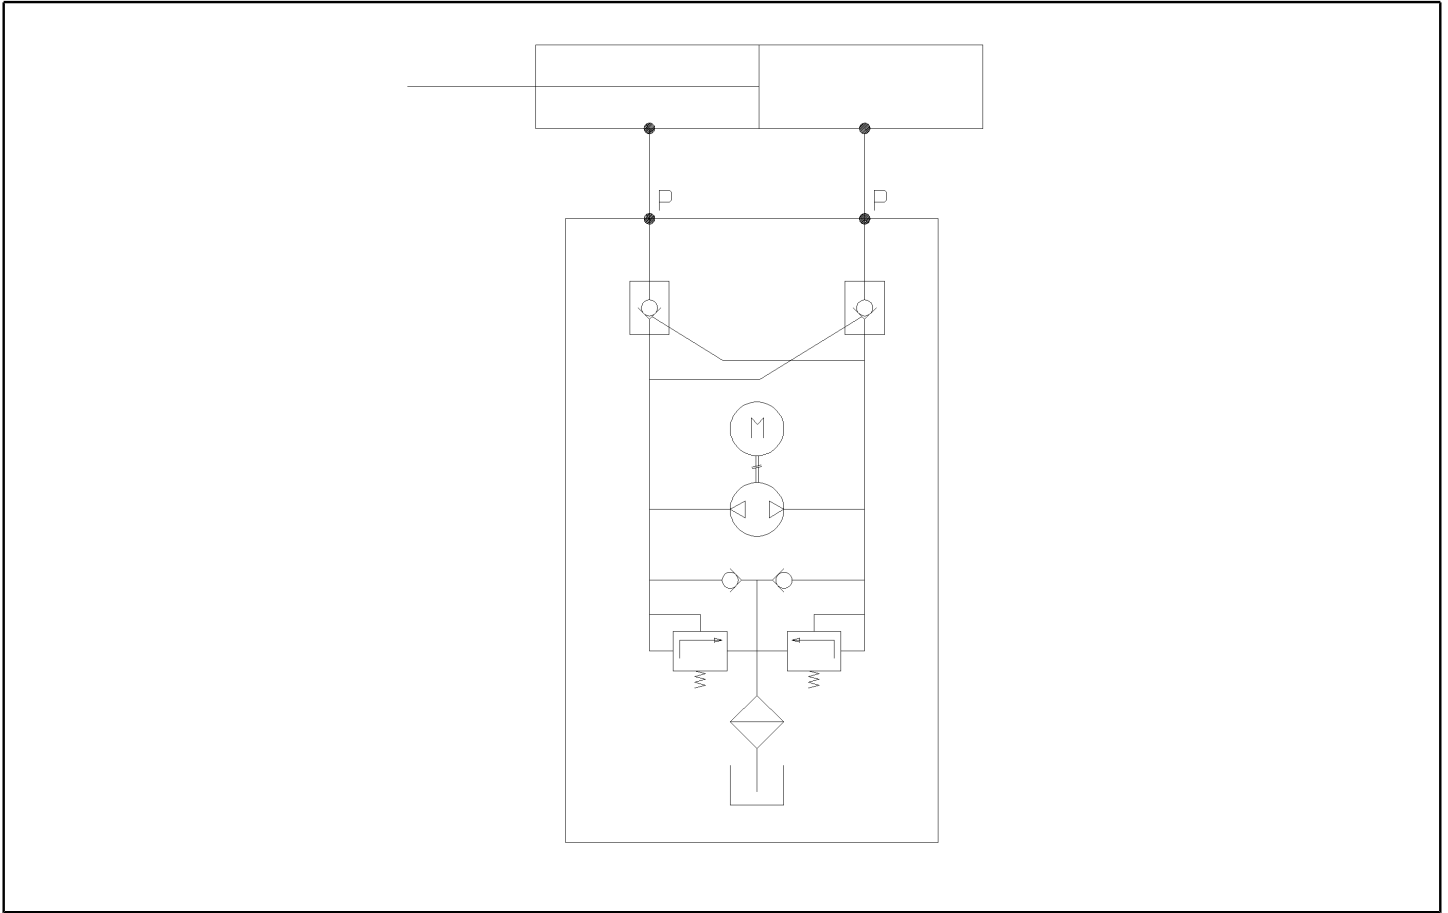

Ref. K	Part n.	Part n. 2	Description	Quantity	Validity		Price
					From	To	
000M	PPEL45108	13401003	MOTOR-DRIV.PUMP IDR. 24V L.14	1,00			--