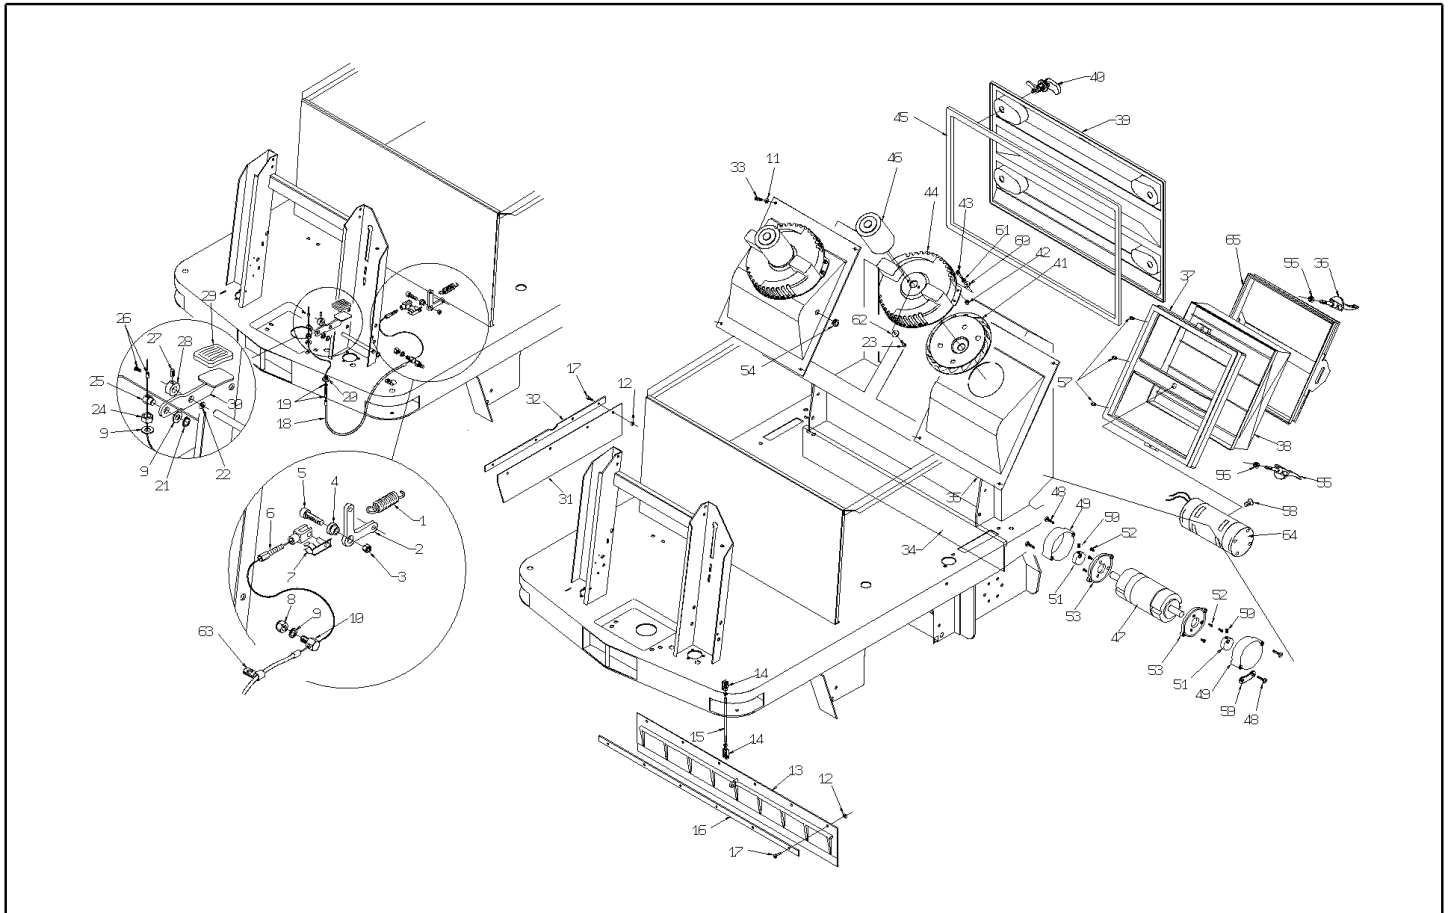

Ref. K	Part n.	Part n. 2	Description	Quantity	Validity		Price
					From	To	
0043	VTVT09916	1105235	SCREW TBCE ISO 7380 6X20 ZB	8,00			--
0044	MPVR44865	21201053	CRANKCASE L.14000	2,00			--
0045	GUVR46899	21601018	GASKET COPERCHIO	1,00			--
0046	MOCC45111	1340027	MOTOR D.77 ALBERO LISCIO 24V	2,00			--
0047	MOCC00004	1340029	MOTOR D.63 24V G3800 W35	2,00			--
0048	VTVT47138	1105365	SCREW AUTOF.TSP UNI 6955 3,9X32	8,00			--
0049	LAFN47139	2120288	COVER PROTEZIONE MASSE SCUOTIF.	4,00			--
0050	VTVT75731	1105482	GRUB SCREW UNI 5923 6X5	4,00			--
0051	LAFN47140	2110045	BUSHING CONTRAPPESO PER SCUOTIFIL	4,00			--
0052	VTVT76616	1105781	SCREW TSCE UNI 5933 4X12 ZB	12,00			--
0053	MFVR47141	2150031	FLANGE X MOTORE SCUOTIFILTRO	4,00			--
0054	MEVR00119	13802007	RUBBER PASSACAVO 15X8X10	2,00			--
0055	PMVR00220	23101079	HANDLE BLOCC.FILTRO COMPL.TK1400	2,00		08/07/2003	--
0055	PMVR00217	23101068	HANDLE BLOCCAGGIO FILTRO TK1400	2,00	09/07/2003		--
0056	VTDD13261	1105220	NUT UNI 5589 M8 BASSO ZB	4,00			--
0057	VTVT75732	1105227	SCREW TSCE UNI 5933 6X12 ZB	8,00			--
0058	VTVT47143	1105559	SCREW TSCE UNI 5933 10X16 ZB	2,00			--
0059	MPVR00765	2160117	RUBBER FISSAGGIO FILO SCUOTIFIL.	2,00			--
0060	VTRS86634	1105324	WASHER UNI 6593 6X18X1,5 ZB	8,00			--
0061	VTRS00011	1105303	WASHER UNI 6592 6X12 ZB	8,00			--
0062	VTRS00016	1105323	WASHER UNI 6593 5X20X1,5 ZB	4,00			--
0063	FSVR00005	1500017	CLAMP TIPO "ECO"FORO MM8 D.1 W0	1,00			--
0064	PMQE00001	2300396	MOTOR SCUOTIF.ELETTRO.COMPL. 24V	2,00			--
0065	LAFN01031	22701049	FRAME FISSA FILTRO	2,00	09/07/2003		--