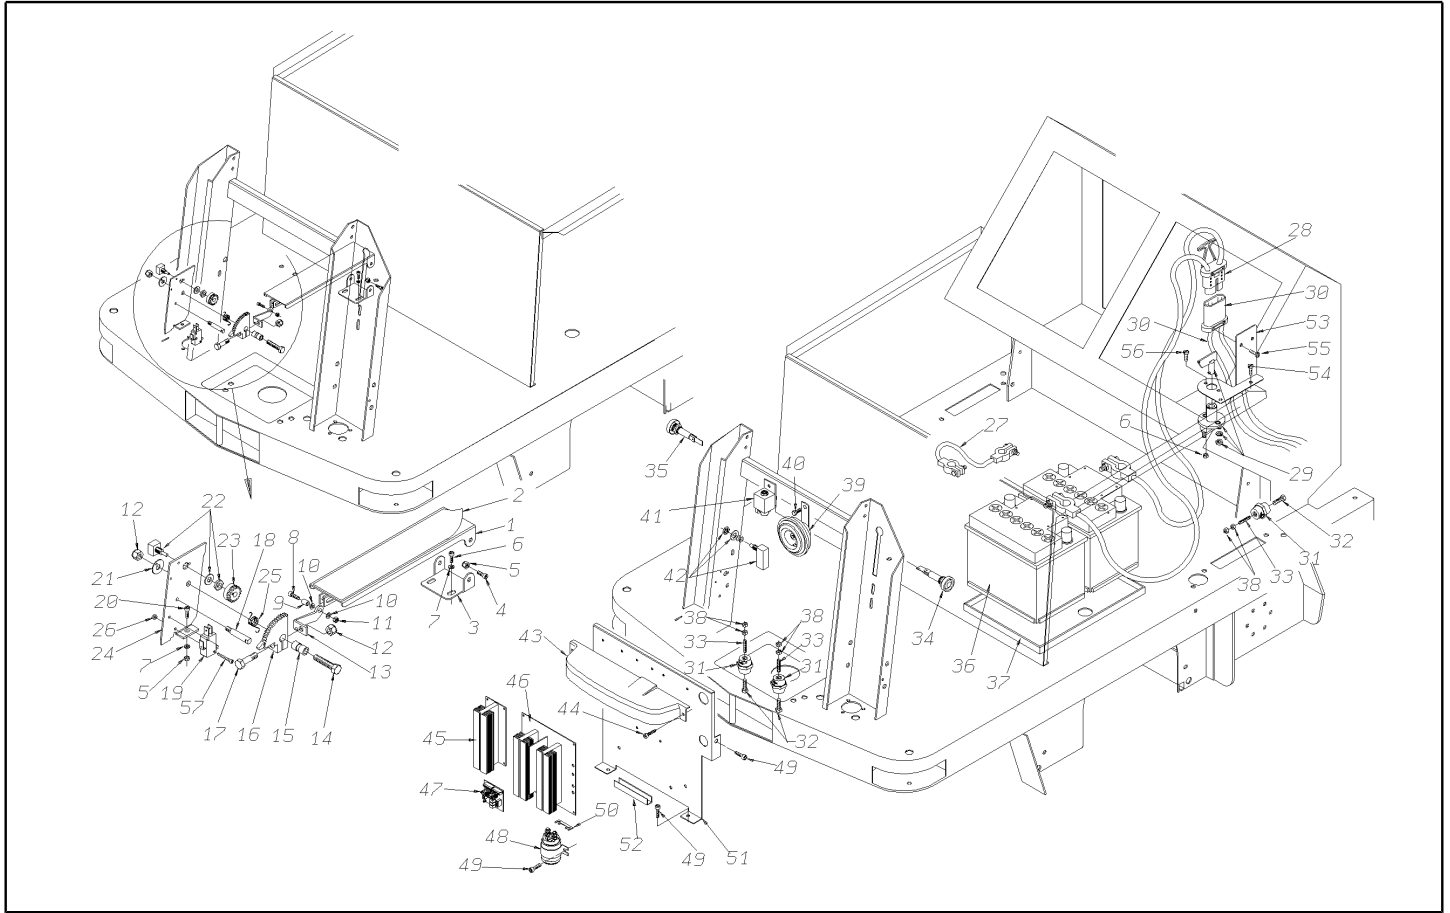

Ref. K	Part n.	Part n. 2	Description	Quantity	Validity		Price
					From	To	
0001	LAFN47086	22601140	PEDAL ACCELERATORE TK1400 ZINC	1,00			--
0002	MPVR47092	2160051	PLANE ANTISDRUCCIOLO X PEDALE	1,00			--
0003	LAFN47089	22601141	SUPPORT PEDALE ACCELER.ZINC.1400	1,00			--
0004	VTVT75725	1105234	SCREW TBCE ISO 7380 6X10 ZB	2,00			--
0005	VTDD00010	1105133	NUT AUTOBLOK DIN 985 M6 BASSO	2,00			--
0006	VTVT75726	1105236	SCREW TBCE ISO 7380 6X16 ZB	2,00			--
0007	VTRS00011	1105303	WASHER UNI 6592 6X12 ZB	2,00			--
0008	VTVT00085	1105765	SCREW TCCE UNI 5931 5X25 ZB	1,00			--
0009	LAFN47091	21101064	BUSHING IN OTTONE X ACCELERATORE	1,00			--
0010	VTRS15958	1105808	WASHER UNI 6592 5X15X1,5 ZB	2,00			--
0011	VTDD00003	1105122	NUT UNI 5588 M5 ZB	1,00			--
0012	VTDD87083	1105134	NUT AUTOBLOK DIN 985 M8 BASSO	2,00			--
0013	LAFN47085	21901007	CONNECTING ROD ATTAC.PEDALE ACCEL.1400zn	1,00			--
0014	VTVT00017	1105066	SCREW TE UNI 5739 8X35 ZB	1,00			--
0015	LAFN47084	21101019	BUSHING ACCELERATORE TK 1000	1,00			--
0016	MTIG85317	22501006	GEAR ACCELERATORE TK1000	1,00			--
0017	VTVT00016	1105065	SCREW TE UNI 5739 8X30 ZB	1,00			--
0018	LAFN75969	2230005	PIN SOSTEGNO CINGHI D.9 H.33	1,00			--
0019	MEVR47087	1180055	POTENTIOMETER + MICRO X ACCELERATORE	1,00			--
0020	VTVT09913	1105507	SCREW TCCE UNI 5931 6X16 ZB	1,00			--
0021	VTRS87283	1105326	WASHER UNI 6593 8X24X2,5 ZB	1,00			--
0022	MEVR47087	1180055	POTENTIOMETER + MICRO X ACCELERATORE	1,00			--
0023	MTIG85318	22501011	GEAR POTENZIOMETRO ACCEL.1000E	1,00			--
0024	LAFN47090	22601146	BRACKET PORTA POTENZIOM.TK1400 ZN	1,00			--
0025	MLML85997	22051007	SPRING A TORSIONE D.2 TK1000Egz	1,00			--
0026	VTDD00001	1105120	NUT UNI 5588 M3 ZB	6,00			--
0027	MECB44778	1180016	BATTERY BRIDGE SEZ.16 cm.30	1,00			--
0028	MECB44779	21801057	WIRING INTERNO BATTERIE	1,00			--
0029	AZMC75803	1380032	KEY SW 1000	1,00			--
0030	MEVR44180	1380086	PLUG FT 80	1,00			--
0031	MEVR47082	1380091	INSULATOR MM35 M6 CH 32	3,00			--
0032	VTVT75719	1105160	SCREW TE FR 6X10 ZB ZIGRINATE	3,00			--
0033	VTVT47088	1105480	GRUB SCREW UNI 5923 6X30 GREZZO	2,00			--
0034	MECI45121	13801008	BUTTON PIATTO D.22 ROSSO COMPL.	1,00			--
0035	MECI00028	13801009A	SWITCH EMERGENCY 24V - RED	1,00			--
0036	BAAC00009	1180046	BATTERY 12V 140AH SEMITRAZIONE	1,00			--
0037	MPVR00282	21201170	CONTAINER BATTERIA TK1300	1,00			--
0038	VTDD00004	1105123	NUT M 6 ZC UNI5588	6,00			--
0039	MEVR47083	1380033	HORN 24 V	1,00			--
0040	VTVT85116	1105361	SCREW AUTOF.TE FR 6,3X19 ZB	2,00			--
0041	MECE85520	1180019	SWITCH RELAY 24V 220W	1,00			--
0042	MECI75801	1380001	MICROSWITCH A PISTONE (MS/10-Z15GC)	2,00			--
0043	MPVR45718	21201112	COVER L.14	1,00			--
0044	VTVT00098	1105792	SCREW AUTOF.TC UNI 6954 3,9X9,5	2,00			--