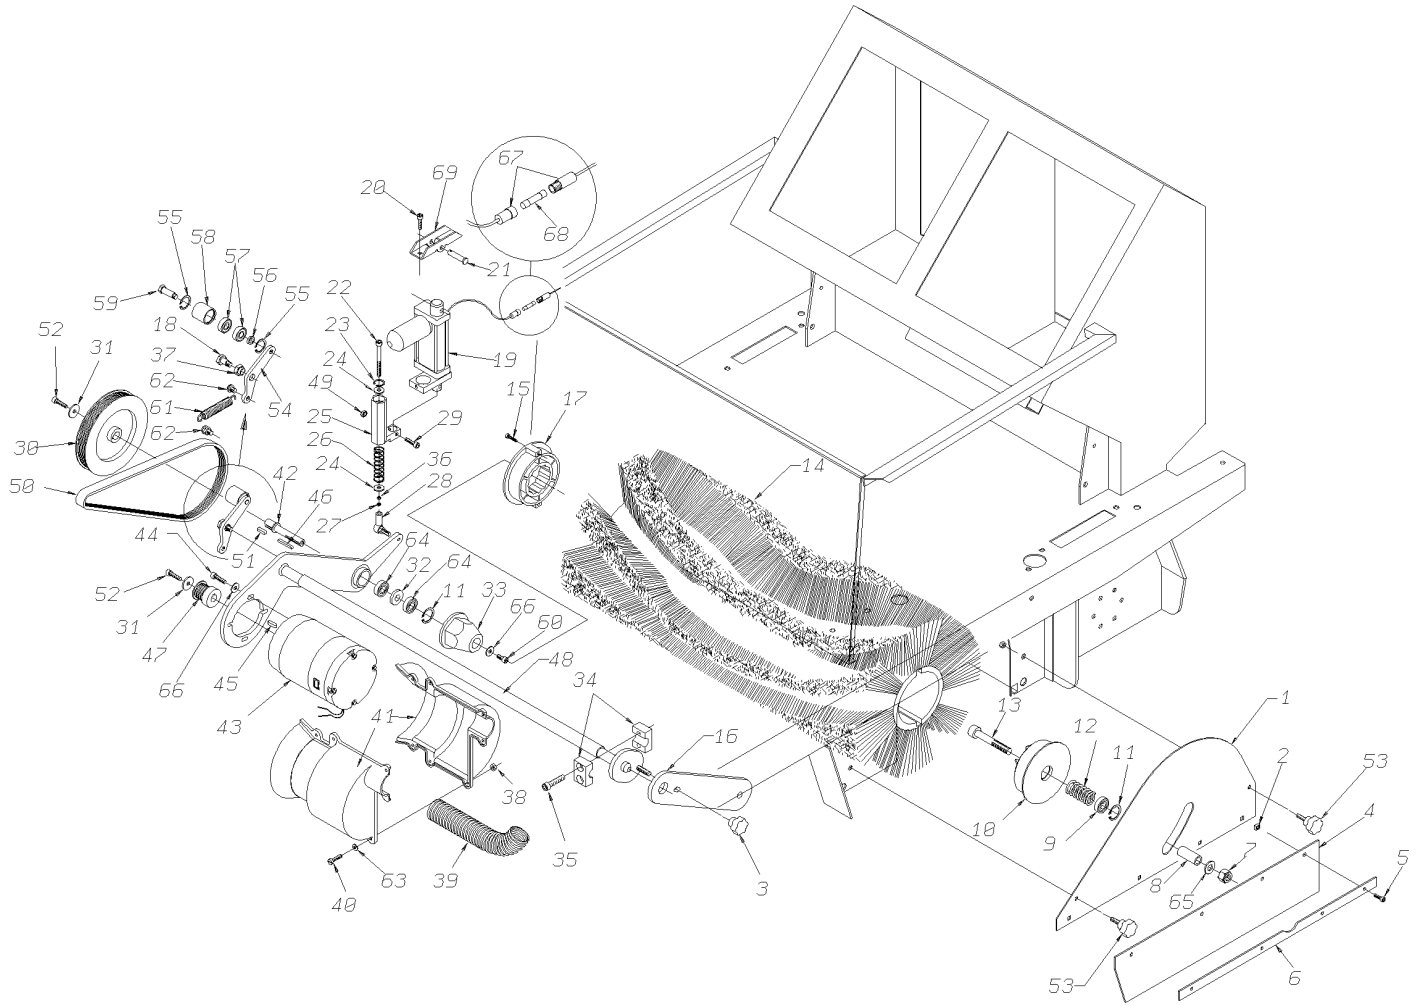

Ref. K	Part N.	Customer Part N.	Description	Qty	Validity:		Price
					From	To	
0040	VTVT72043		SCREW M 4 X16 TC UNI7687	7,00			--
0041	MPVR47058		CRANKCASE L.14	1,00			--
0042	LAFN44775		BRUSH PIN L.1400	1,00			--
0043	MOCC45100		TRACTION MOTOR CC L.14	1,00			--
0044	VTVT06237		SCREW TCEI 6X20 UNI5931	4,00			--
0045	VTVR13164		KEY 5X5X30	1,00			--
0046	VTVR00006		KEY UNI 6604 4X4X35	1,00			--
0047	MTPL45101		PULLEY POLY-V J8 TK1400	1,00			--
0048	LAFN00835		ARM PORTASPAZ.CENT.DIST.COM.	1,00			--
0049	VTDD00004		NUT UNI 5588 M6 ZB	1,00			--
0050	MTCG44767		BELT POLY-V J8 864-340	1,00			--
0051	VTVR13165		KEY 5X5X20	1,00			--
0052	VTVT06237		SCREW TCEI 6X20 UNI5931	1,00			--
0053	RTRT00022		HANDWHEEL D.30 M6X15	2,00			--
0054	LAFN47059		BELT-STRETCHER L.14	1,00			--
0055	VTAE00008		SEEGER INTERNO DIN 472 D.26	2,00			--
0056	LAFN47060		SPACER L.14	1,00			--
0057	CUVR86373		BEARING 6000 2RS	2,00			--
0058	MTPL47061		ROLLER L.14	1,00			--
0059	LAFN47062		PIN L.14	1,00			--
0060	VTVT24209		SCREW TCEI 6X12 UNI5931	2,00			--
0061	MLML75961		SPRING D. 16 L.80	1,00			--
0062	VTVT45395		SCREW TBEI M 8X 10 ISO 7380 ZB	2,00			--
0063	VTRS15959		WASHER D. 4X12 UNI 6593	7,00			--
0064	CUVR46942		BALL BEARING 6001-2RS1 -SKF	2,00			--
0065	VTRS86510		WASHER 15X24 UNI6592	1,00			--
0066	VTRS86634		WASHER 6X18X1,5 UNI6593	4,00			--
0067	MEVR00080		FUSE-HOLDER PV610 10A	1,00			--
0068	MEVR00079		FUSE 3.15A 250V 5X20	1,00			--
0069	LAFN00772		PLATE PORTA ATTUATORE 1300/1200	1,00			--