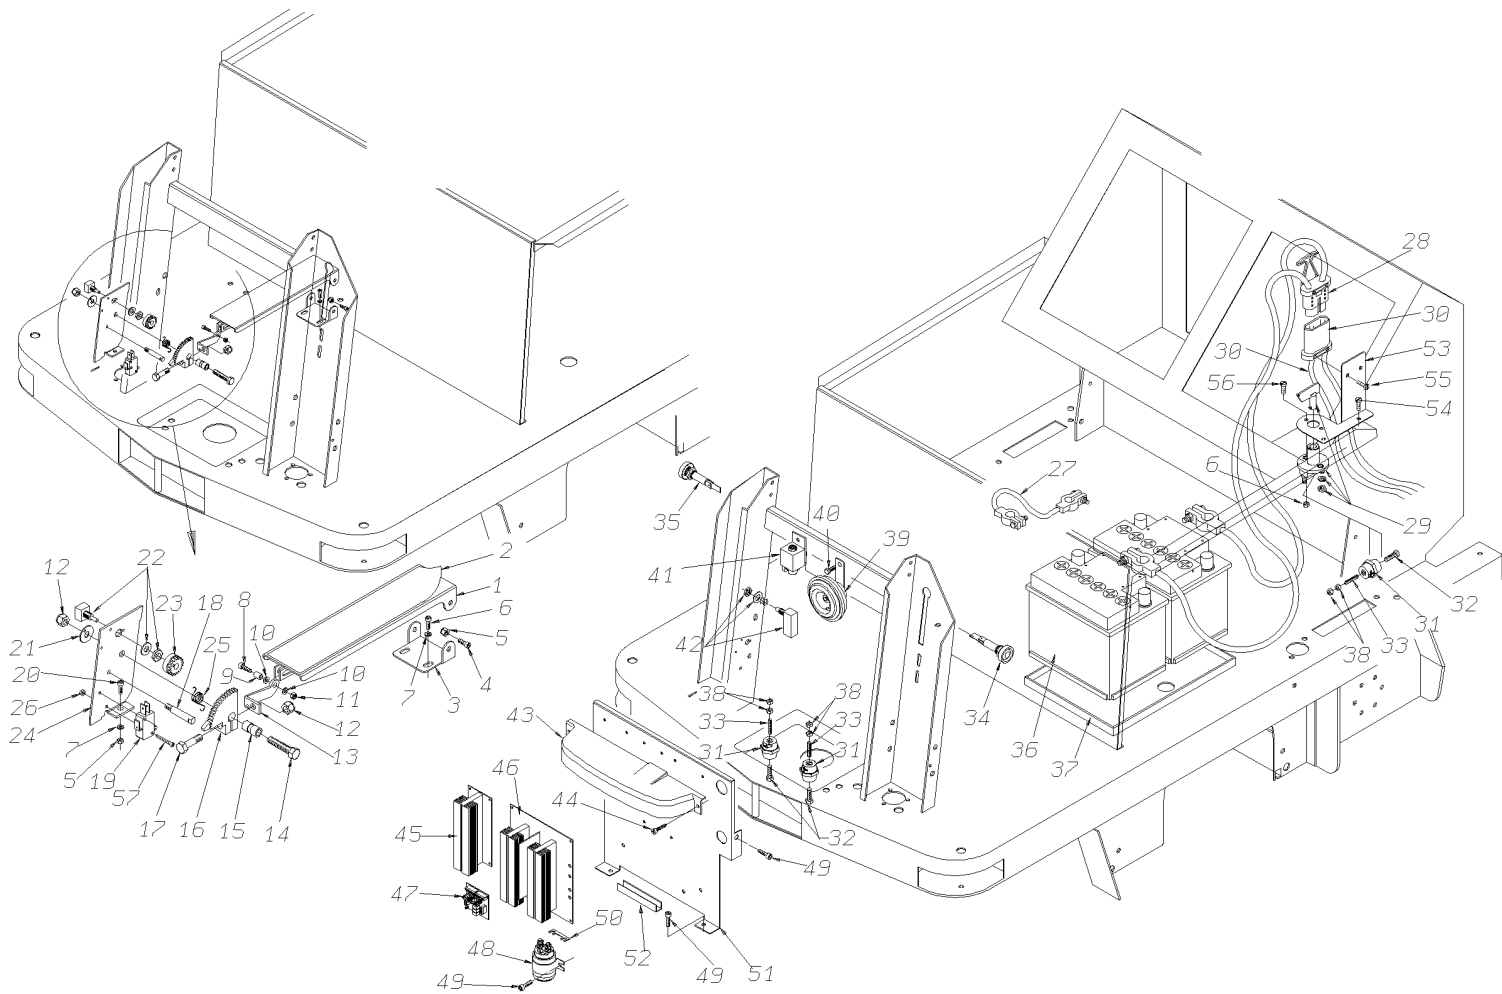

Ref. K	Part N.	Customer Part N.	Description	Qty	Validity:		Price
					From	To	
0040	VTVT85116		SCREW TE FR 6,3X19 ZIN	2,00			--
0041	MECE85520		SWITCH RELAY 24V 220W	1,00			--
0042	MECI75801		MICROSWITCH TK	2,00			--
0043	MPVR45718		COVER L.14	1,00			--
0044	VTVT00098		SCREW AUTOF.TC UNI 6954 3,9X9,5	2,00			--
0045	MECE44784		PCB L.1400	1,00			--
0046	MECE00012		PCB POTENZA G1300/1400 COMPL.	1,00			--
0047	MECE45124		PCB RELE' L.1400	1,00			--
0048	METT45116		CONTACTOR 24V T106 P	1,00			--
0049	VTVT62920		SCREW TE F/ROND. M 6X 16 ZB	4,00			--
0050	MEVR00067		FUSE A BARRA 100A	1,00			--
0051	LAFN45988		PLATE L.14	1,00			--
0053	LAFN87621		PLATE PORTA PRESA TK1300/1200	1,00			--
0054	VTVT00060		SCREW TSPEI M 6 X16 U.5933 ZC	2,00			--
0055	VTVT00105		SCREW TCTC INOX 4X30	2,00		03/2003	--
0055	VTVT00128		SCREW TC M4X30	2,00	03/2003		--
0056	VTVT09913		SCREW TCEI 6X16 UNI5931	2,00			--
0057	VTVT00021		SCREW TE UNI 5739 3X25 ZB	2,00			--