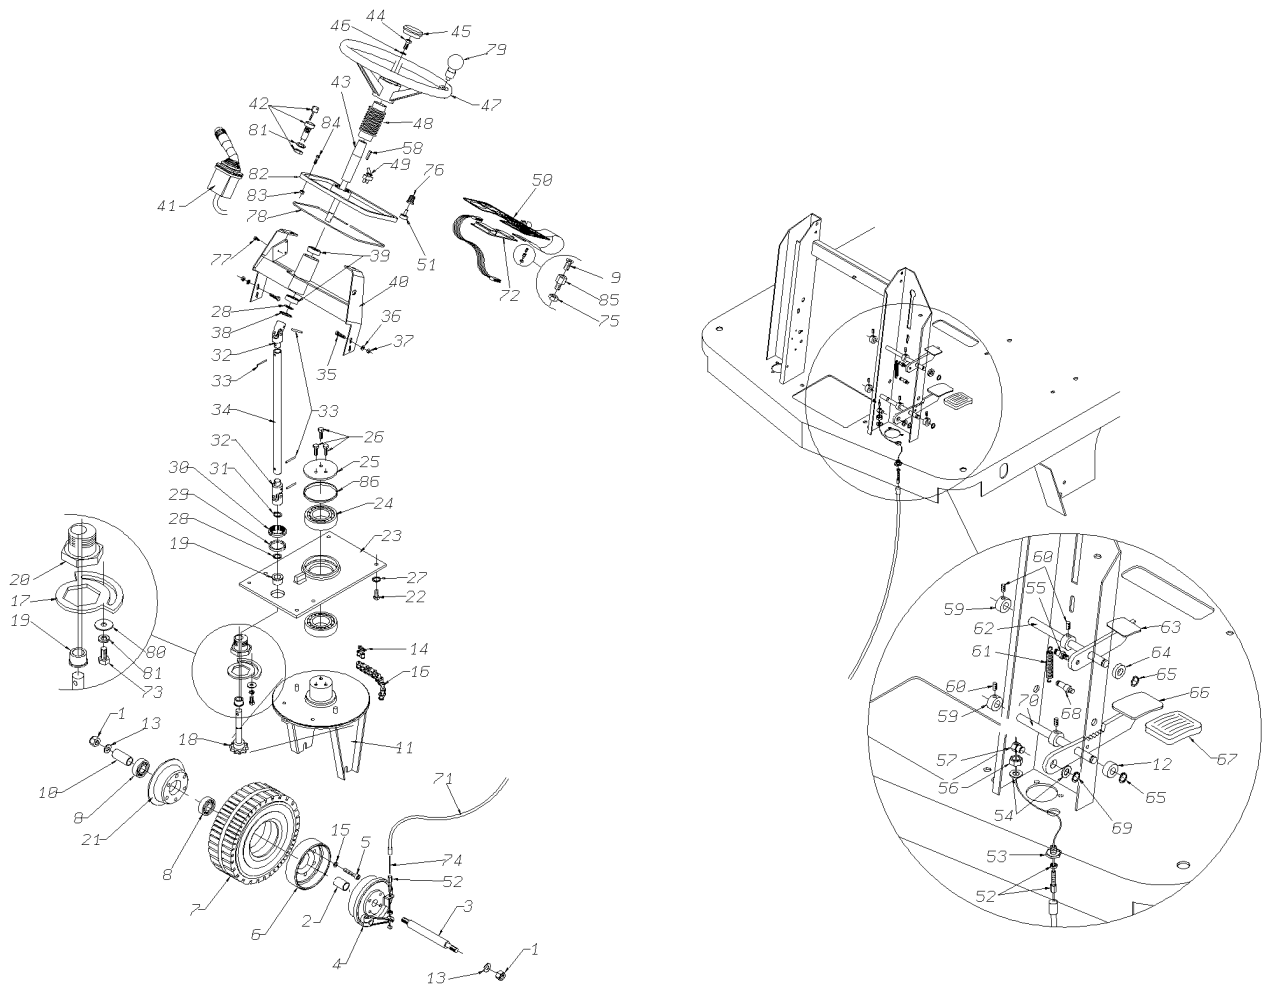

Ref. K	Part N.	Customer Part N.	Description	Qty	Validity:		Price
					From	To	
0080	VTRS87283		WASHER D.8X24X2,5 ZB UNI 6593	1,00			--
0081	VTRS00023		WASHER DENTATA INT.UNI 6798 D.18	1,00			--
0082	MPVR44783		INSTR.PANEL L.1400 ABS	1,00			--
0083	VTDD00013		NUT INGABBIATO UNI 3740 M6	6,00			--
0084	VTVT75726		SCREW TBEI M 6X 16 ISO 7380 ZB	2,00			--
0085	LAFN47038		CONNECTOR M-F M3	3,00			--
0086	LAFN00912		THICKNESS STERZO	1,00			--