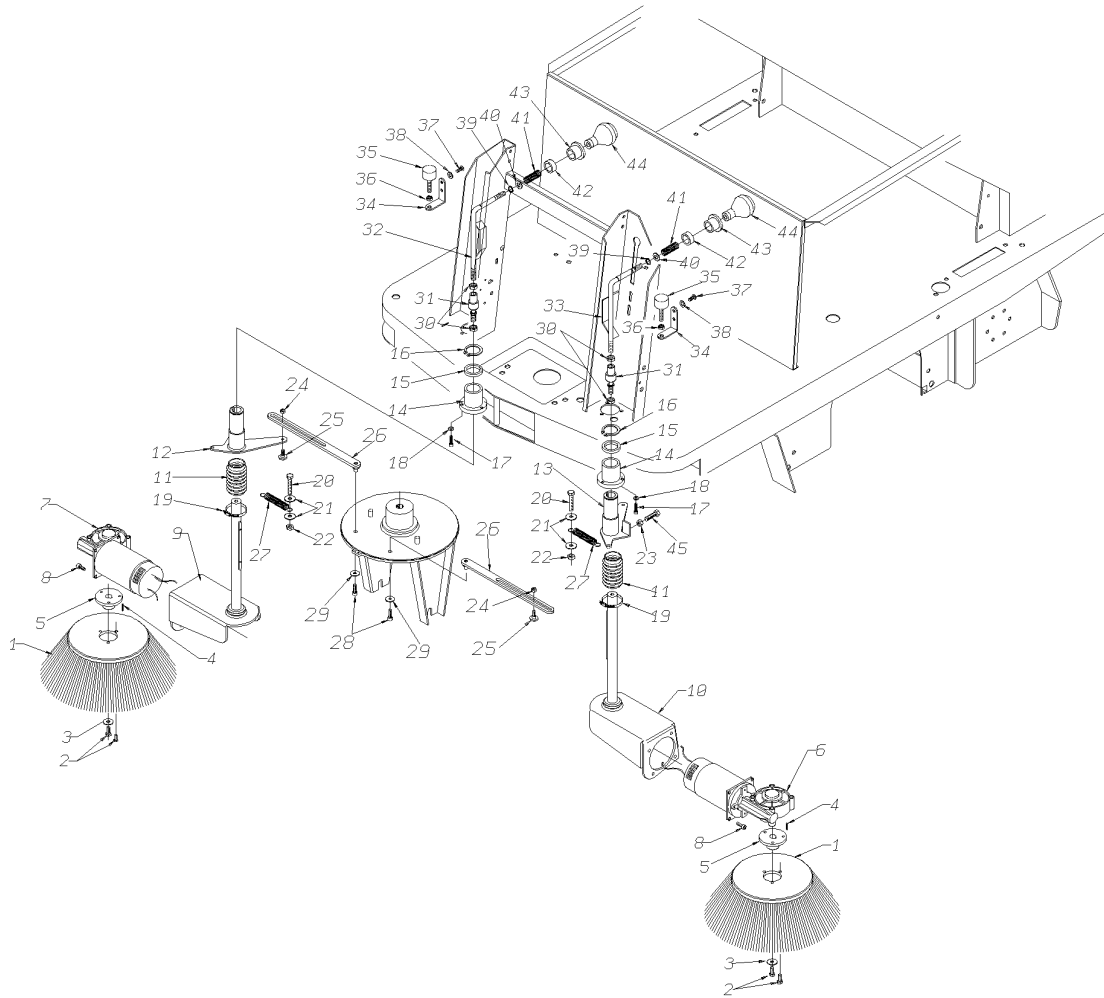

Ref. K	Part N.	Customer Part N.	Description	Qty	Validity: From To	Price
0001	SPPV00018		BRUSH LATERALE TK1300/TK1200	2,00		--
0002	VTVT62920		SCREW TE F/ROND. M 6X 16 ZB	10,00		--
0003	VTRS63242		WASHER D. 6 X24 ZC	2,00		--
0004	VTVR33667		KEY 5x 5x25 UNI 6604A	2,00		--
0005	LAFN45010		FLANGE L.1400 LT.	2,00		--
0006	RDGR75785		MOTOR.GEARBOX AOMP140 24V 90W SX	1,00		--
0007	RDGR75784		MOTOR.GEARBOX AOMP140 24V TK1000	1,00		--
0008	VTVT09913		SCREW TCEI 6X16 UNI5931	8,00		--
0009	LAFN00764		MOTOR SUPPORT DX SPAZ.LAT TK1300 ZINC.	1,00		--
0010	LAFN00765		MOTOR SUPPORT SX SPAZ.LAT.TK1300 ZINC.	1,00		--
0011	MPVR47066		PROTECTOR L.14	2,00		--
0012	LAFN00766		GUIDE ALBERO SPAZ.LAT.DX 1300zn	1,00		--
0013	LAFN00767		GUIDE ALBERO SPAZ.LAT.SX ZB	1,00		--
0014	LAFN47070		FLANGE L.14 LT.	2,00		--
0015	LAFN47081		SPACER L.14	2,00		--
0016	VTAE12644		CIRCLIP D. 30 UNI 7435	2,00		--
0017	VTVT09913		SCREW TCEI 6X16 UNI5931	6,00		--
0018	VTRS00011		WASHER UNI 6592 6X12 ZB	6,00		--
0019	MEVR00114		CLAMP FISS.GUAINA NYLON 200X2.5	4,00		--
0020	VTVT00016		SCREW TE UNI 5739 8X30 ZB	2,00		--
0021	VTRS87283		WASHER D.8X24X2,5 ZB UNI 6593	4,00		--
0022	VTDD87083		NUT AUTO BLOCK M8 DIN 985 ZB	4,00		--
0023	VTDD00004		NUT UNI 5588 M6 ZB	2,00		--
0024	VTDD00010		NUT AUTOBLOK DIN 985 M6 BASSO	2,00		--
0025	LAFN47080		SCREW L.14	2,00		--
0026	ALTR00028		ROD ROTAZ.SPAZ.LAT.COMPL.	2,00		--
0027	MLML45102		SPRING TR	2,00		--
0028	VTVT24209		SCREW TCEI 6X12 UNI5931	2,00		--
0029	VTRS63242		WASHER D. 6 X24 ZC	2,00		--
0030	VTDD00006		NUT UNI 5588 M10 ZB	4,00		--
0031	VTVR47072		ARTICULATION AS M10	2,00		--
0032	LAFN47073		ARM L.14 DX	1,00		--
0033	LAFN47078		ARM L.14 SX	1,00		--
0034	MPVR86579		SUPPORT TK	2,00		--
0035	ABGO00008		VIBRATION DAMP.PM 20X20 M6X20	2,00		--
0036	VTDD00004		NUT UNI 5588 M6 ZB	2,00		--
0037	VTVT75726		SCREW TBEI M 6X 16 ISO 7380 ZB	4,00		--
0038	VTRS86634		WASHER 6X18X1,5 UNI6593	4,00		--
0039	VTAE87276		SEEGER EXT. D10 DIN471	2,00		--