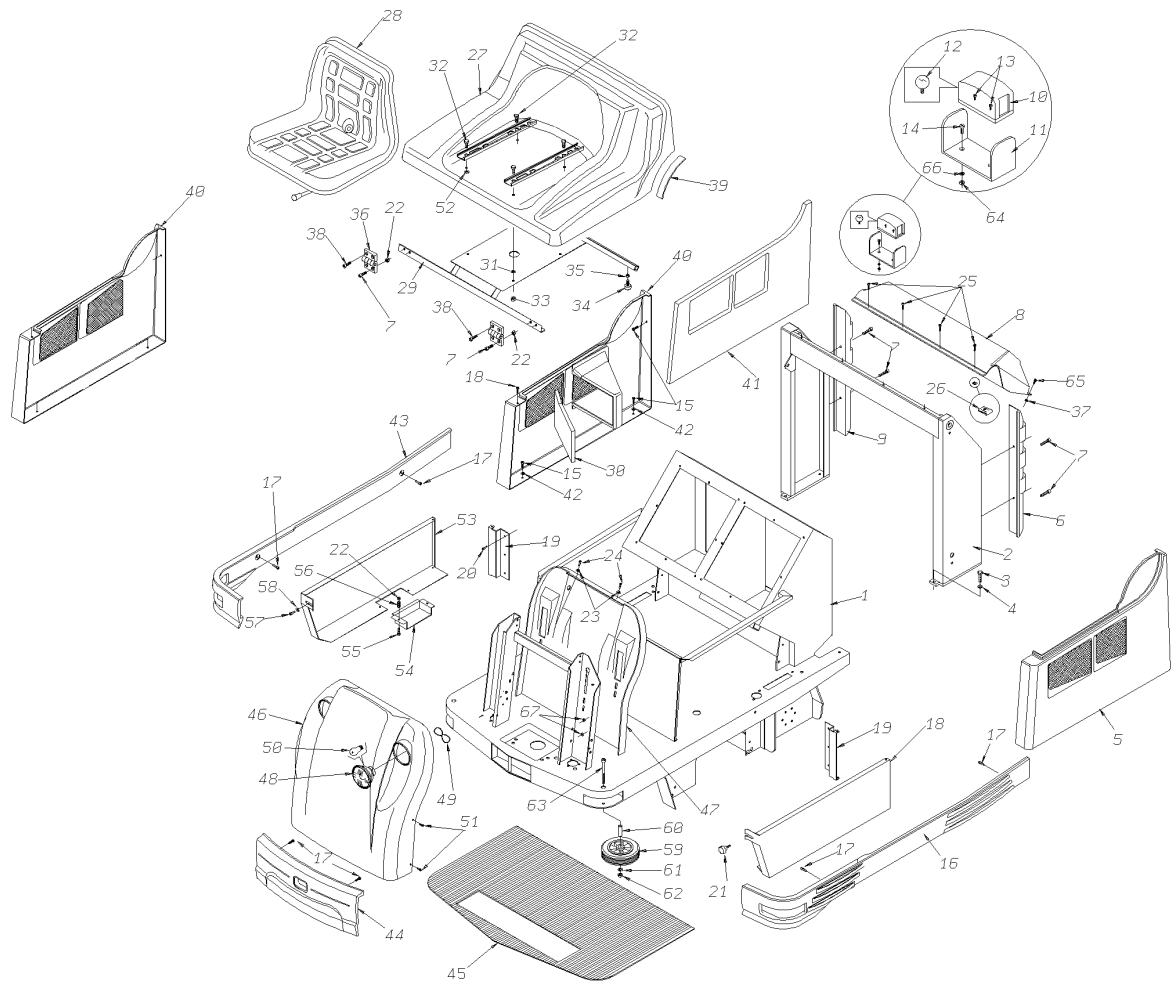

Ref. K	Part N.	Customer Part N.	Description	Qty	Validity: From To	Price
0001	LAFN01019		FRAME TK 1300 GRIGIO RAL7024	1,00		--
0003	VTVT00066		SCREW TCCE UNI 5931 8X25 ZB	4,00		--
0004	VTRS76640		WASHER 8 X 17	4,00		--
0005	PMLA00014		BODY SIDE LATERALE SX COMPL.TK1300	1,00		--
0006	MPVR00279		BUMPER POSTERIORE SX TK1300	1,00		--
0007	VTVT29810		SCREW TCEI M 8X20 UNI 5931	4,00		--
0008	PMLA00013		CRANKCASE SUPERIORE VENTILAZ.1300	1,00		--
0009	MPVR00269		BUMPER POSTERIORE DX TK1300	1,00		--
0010	MELF85067		LANTERN FLASH 21W 24V OR.	2,00		--
0011	MPVR45081		SUPPORT L.14000	2,00		--
0012	MELF33431		LAMP 24 V 21 W	2,00		--
0013	VTVT00037		SCREW AUTOF.TC UNI 6954 3,5X19	2,00		--
0014	VTVT00033		SCREW TBCE ISO 7380 5X20 ZB	4,00		--
0015	VTVT09913		SCREW TCEI 6X16 UNI5931	8,00		--
0016	MPVR00268		BUMPER LATERALE SX G1200-1300	1,00		--
0017	VTVT00074		SCREW TCCE UNI 5931 8X16 ZB	8,00		--
0018	LAFN00782		BODY SIDE DX	1,00		--
0019	CEVR00001		HINGE X PORTELLI TK1300 ZINCATA	2,00		--
0020	VTVT75719		SCREW TE F/ROND. M 6 X 10	2,00		--
0021	RTRT00022		HANDWHEEL D.30 M6X15	1,00		--
0022	VTDD00010		NUT AUTOBLOK DIN 985 M6 BASSO	2,00		--
0023	VTRS00011		WASHER UNI 6592 6X12 ZB	2,00		--
0024	VTVT75726		SCREW TBEI M 6X 16 ISO 7380 ZB	2,00		--
0025	VTVT00099		SCREW AUTOF.TC UNI 6954 3,9X13	4,00		--
0026	MLML00002		SPRING PRESTOLA DOPPIA 8P	4,00		--
0027	MPVR00270		HOOD SUPERIORE TK1300 GRIGIO	1,00		--
0028	SESD00003		SEAT TK1300 CON MICRO.E GUIDE	1,00		--
0029	LAFN01020		FRAME PORTASEDILE TK1300	1,00		--
0031	VTRS76640		WASHER 8 X 17	4,00		--
0032	VTVT00015		SCREW TE UNI 5739 8X25 ZB	4,00		--
0033	VTDD87083		NUT AUTO BLOCK M8 DIN 985 ZB	4,00		--
0034	ABGO00008		VIBRATION DAMP.PM 20X20 M6X20	2,00		--
0035	VTDD00004		NUT UNI 5588 M6 ZB	2,00		--
0036	CEVR85332		HINGE MEB F D.6 TK	2,00		--
0037	VTVR47015		INSERT PLS. D.3	4,00		--
0038	VTVT12255		SCREW TCEI 6X25 UNI5931	4,00		--
0040	PMLA00016		BODY SIDE LAT.DX COM.TK1300E GRIGIO	1,00		--
0042	VTRS86634		WASHER 6X18X1,5 UNI6593	8,00		--
0043	MPVR00267		BUMPER LATERALE DX G1200-1300	1,00		--