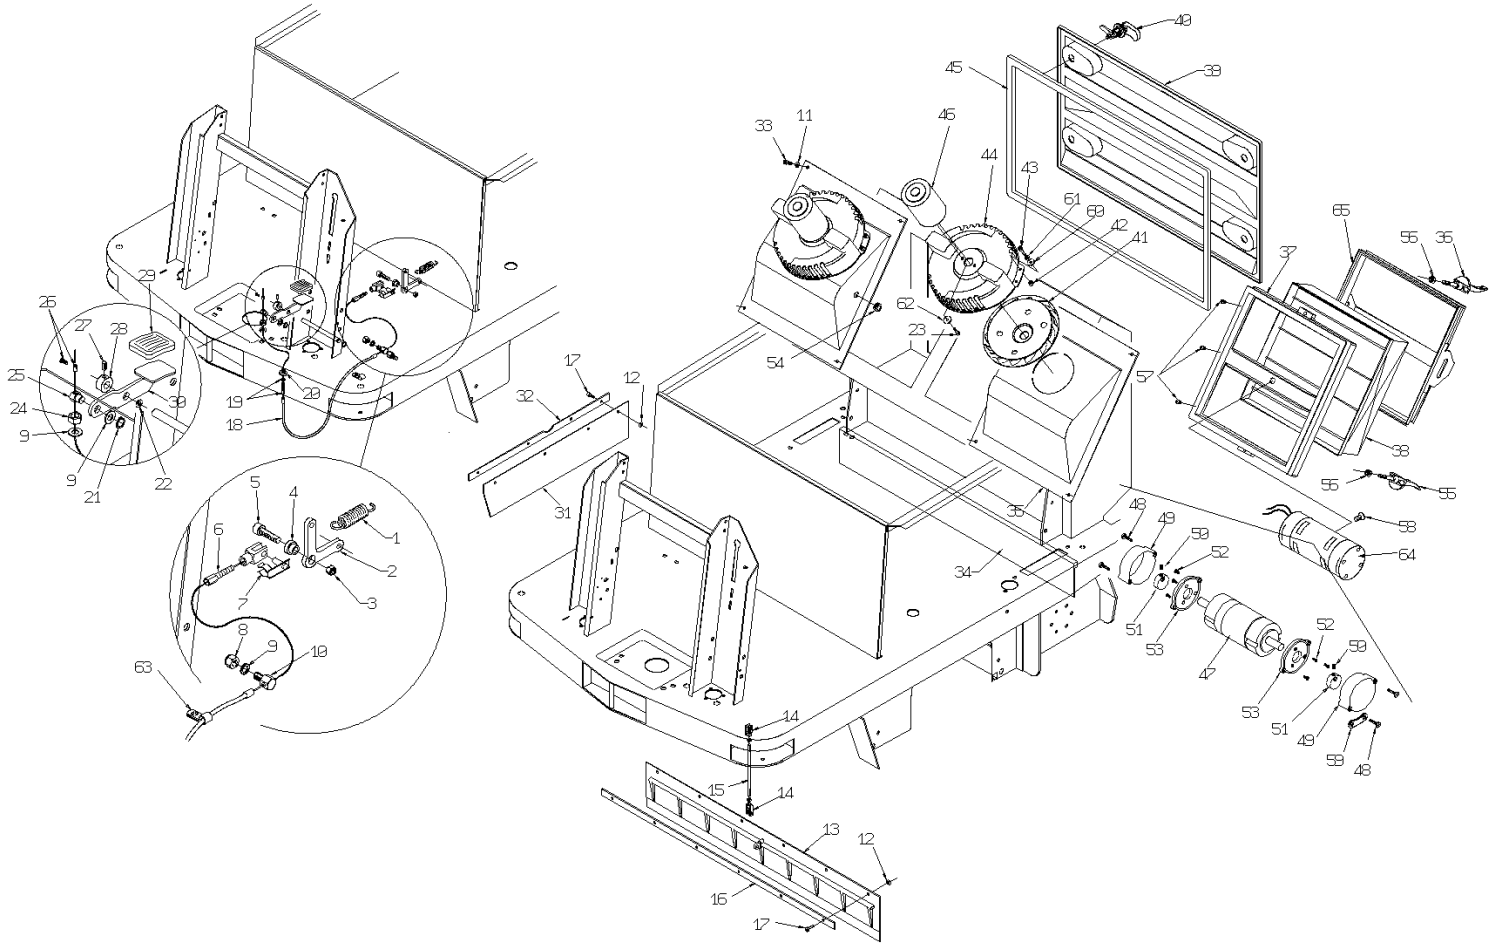

Ref. K	Part N.	Customer Part N.	Description	Qty	Validity:		Price
					From	To	
0001	MLML45109		SPRING TR D. 12X1.7X79.5	1,00			--
0002	LAFN47128		LEVER L.14	1,00			--
0003	VTDD87083		NUT AUTO BLOCK M8 DIN 985 ZB	1,00			--
0004	LAFN47129		BUSHING L.14 A.FLAP	1,00			--
0005	VTVT00016		SCREW TE UNI 5739 8X30 ZB	1,00			--
0006	CMCV87172		CABLE ALZA FLAP 2125404	1,00			--
0007	CMCV75717		CLIP UNI 1676 M6	3,00			--
0009	VTRS86510		WASHER 15X24 UNI6592	4,00			--
0010	LAFN75976		SPRING GUIDE TK 1000	1,00			--
0011	VTRS86634		WASHER 6X18X1,5 UNI6593	8,00			--
0012	VTVR47015		INSERT PLS. D.3	4,00			--
0013	MPVR00746		FLAP ANTER.REGOLABILE TK1300	1,00			--
0014	CMCV76639		FORK M 6 UNI 1676	2,00			--
0015	LAFN00517		PIN TIRANTE ALZAFLAP ZINC.	1,00			--
0016	LAFN00320		CLAMP FLAP ANTER.TK1300 ZINC.	1,00			--
0017	VTVT00106		SCREW AUTOFIL. TC 3,5X14,5	4,00			--
0018	CMCV75904		BRAKE SHEATH TK 1000E/S	1,00			--
0019	CMCV75723		REGISTER D.7	1,00			--
0020	LAFN75975		PIN TK	1,00			--
0021	VTAE14016		CIRCLIP D. 12 UNI 7435	2,00			--
0022	VTRS00012		WASHER UNI 6592 10X21 ZB	1,00			--
0023	VTVT14062		SCREW TE 5X16 UNI5739	4,00			--
0024	VTDD00007		NUT UNI 5588 M12 ZB	1,00			--
0025	LAFN75973		PIN FLAP TK	1,00			--
0026	CMCV47134		CLAMP VL D.7 A.C7035	1,00		04/2003	--
0026	VTVR00028		CLAMP PER CASSETTO G1300	1,00	04/2003		--
0027	VTVT75731		SCREW UNI 5923 6 X5	1,00			--
0028	LAFN47030		BUSHING L.14	1,00			--
0029	MPVR45096		RUBBER V 1201 GR.	1,00			--
0030	LAFN47133		PEDALE L.14 FLAP	1,00			--
0031	MPVR00750		FLAP LATERALE DX/SX TK1300	1,00			--
0032	LAFN00319		FLAP LOCK LATERALE TK1300 ZINCATO	1,00			--
0033	VTVT09916		SCREW TBEI M 6X 20 ISO 7380 ZB	8,00			--
0034	MPVR00745		FLAP POSTERIORE FISSO TK1300	1,00			--
0036	PMVR00217		HANDLE BLOCCAGGIO FILTRO TK1400	2,00			--
0037	LAFN47137		FRAME PORTA FILTRO	2,00			--
0038	FTDP43838		FILTER L.14000 CAR.	2,00		07/2003	--
0038	FTDP48536		FILTER L.14000 CAR. 2V.	2,00	07/2003		--
0039	MPVR45784		COVER CHIUSURA FILTRO	1,00			--