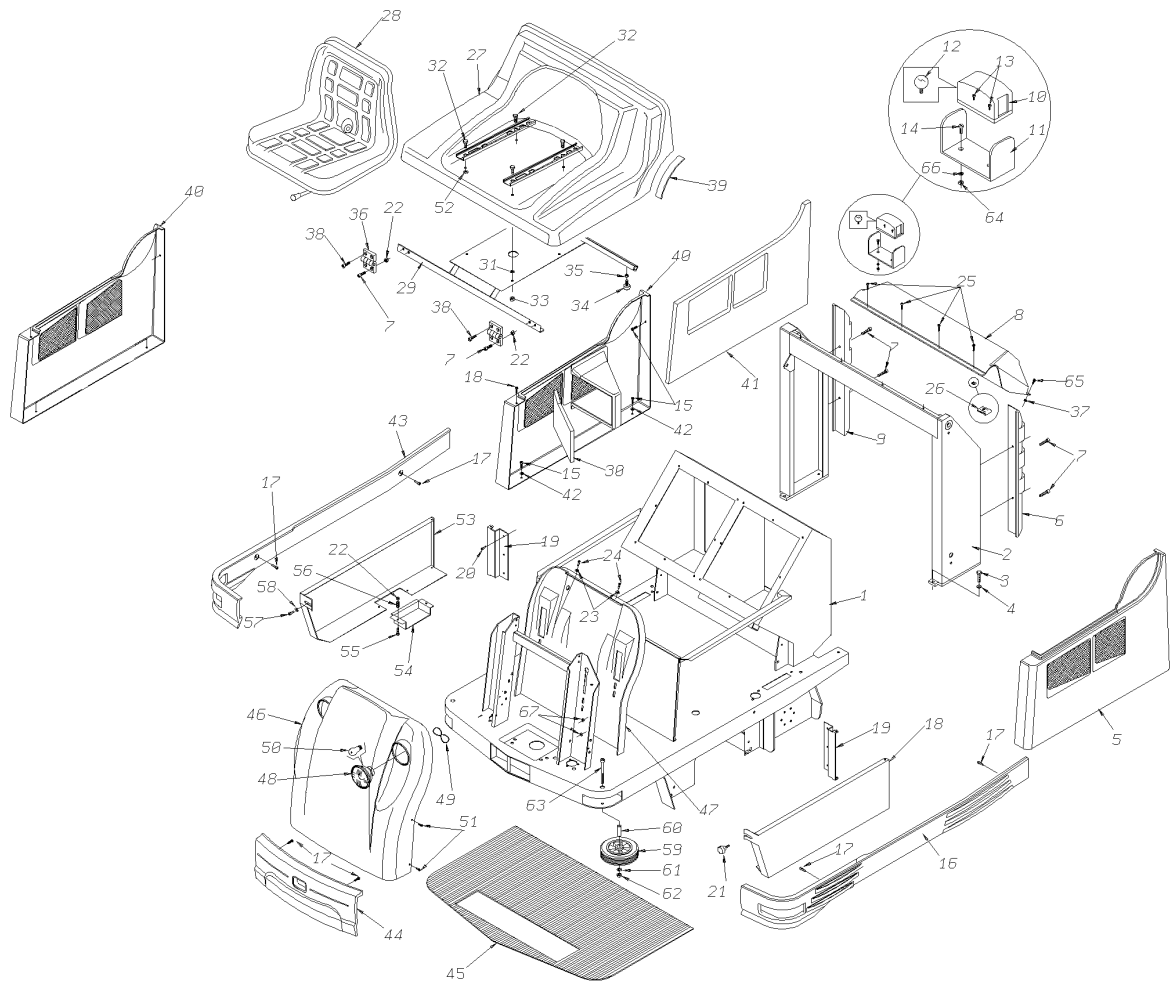

Ref. K	Part N.	Customer Part N.	Description	Qty	Validity:		Price
					From	To	
0044	MPVR00271		BUMPER ANTERIORE G1200-1300	1,00			--
0045	MPVR00752		PLANE MILLERIGHE TK1300	1,00			--
0046	MPVR49249		COVER G 1400 ANT.	1,00			--
0047	MPVR00231		CRANKCASE FRONTALE INT.TK1400+TASCA	1,00			--
0048	MEVR00135		LANTERN G1400	2,00			--
0049	GUGO45326		O-RING D. 112 X 6 -NBR 70SH	2,00			--
0050	MELF87169		LAMP 12V 35W	2,00			--
0051	VTVT09916		SCREW TBEI M 6X 20 ISO 7380 ZB	6,00			--
0052	VTRS87283		WASHER D.8X24X2,5 ZB UNI 6593	4,00			--
0054	LAFN00776		PROTECTION CING.PORT.LAT DX 1300/200	1,00			--
0055	VTVT12255		SCREW TCEI 6X25 UNI5931	2,00			--
0056	MLML46644		SPRING D. 6	2,00			--
0057	VTVT62920		SCREW TE F/ROND. M 6X 16 ZB	3,00			--
0058	VTRS86634		WASHER 6X18X1,5 UNI6593	1,00			--
0059	RTRT47010		WHEEL D.150-D.15 X45 L.14	2,00			--
0060	LAFN47011		BUSHING L.14	2,00			--
0061	VTRS00012		WASHER UNI 6592 10X21 ZB	2,00			--
0062	VTDD00011		NUT AUTOBLOK DIN 985 M10	2,00			--
0063	VTVT04857		SCREW TCEI M 10X70 UNI 5931	2,00			--
0064	VTDD00003		NUT UNI 5588 M5 ZB	4,00			--
0065	VTVT00099		SCREW AUTOF.TC UNI 6954 3,9X13	4,00			--
0066	VTRS00010		WASHER UNI 6592 5X10 ZB	4,00			--
0067	VTDD00013		NUT INGABBIATO UNI 3740 M6	4,00			--