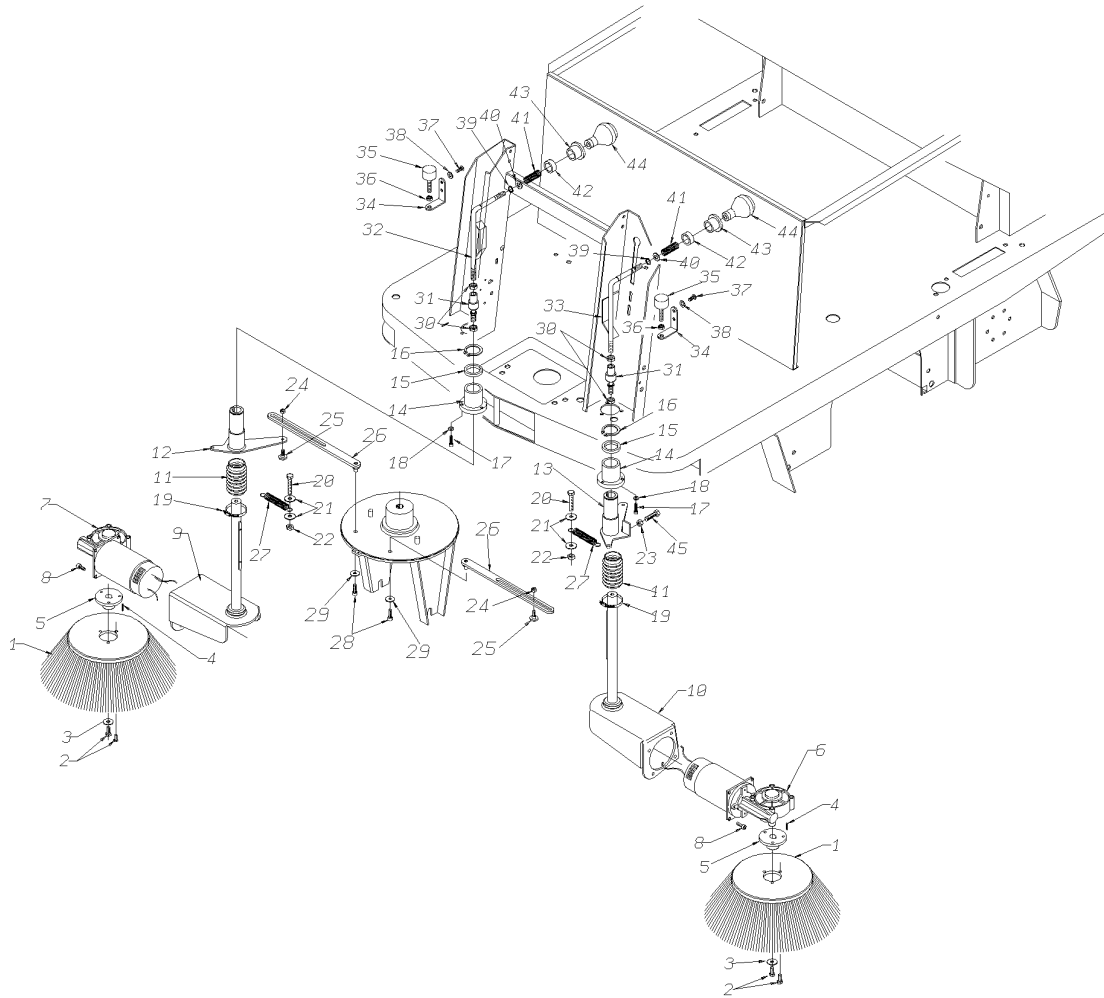

Ref. K	Part N.	Customer Part N.	Description	Qty	Validity:		Price
					From	To	
0040	VTRS00012		WASHER UNI 6592 10X21 ZB	2,00			--
0041	MLML47075		SPRING D.15X 24 X1.5	2,00			--
0042	MPVR47074		BUSHING L.14 INT.	2,00			--
0043	MPVR47076		BUSHING L.14 EXT.	2,00			--
0044	MPVR47077		KNOB L.14	2,00			--
0045	VTVT00008		SCREW TE UNI 5739 6X30 ZB	2,00			--