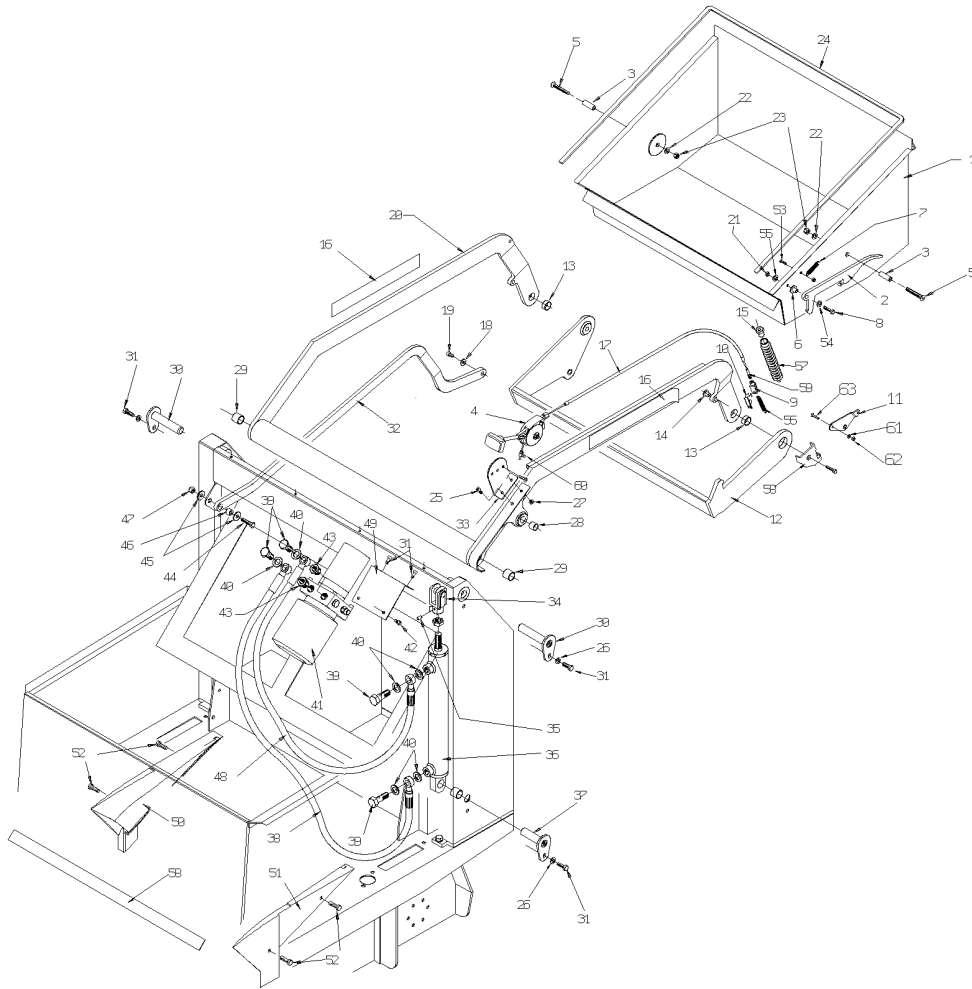

Ref. K	Part N.	Customer Part N.	Description	Qty	Validity:		Price
					From	To	
0001	LAFN00241		DRAWER POSTERIOR RAL7024	1,00			--
0002	LAFN87611		LEVER SGANCIO RIBAL.CASS.COMPL.	1,00		02/2003	--
0003	LAFN00494		PIN ROTAZIONE CASSETTO TK1300	2,00			--
0004	CMCV00040		LEVER SGANCIO CASSETTO G1300	1,00			--
0005	VTVT01577		SCREW M 8x40 TSPEI ZINC.	2,00			--
0006	LAFN00132		BUSHING X LEVA SGANCIO CASSETTO	1,00			--
0007	MLML45109		SPRING TR D. 12X1.7X79.5	1,00			--
0008	VTVT12255		SCREW TCEI 6X25 UNI5931	1,00			--
0009	CMCV76639		FORK M 6 UNI 1676	1,00			--
0010	CMCV75717		CLIP UNI 1676 M6	1,00			--
0011	LAFN00499		PIN SGANCIO RIBALT.CASS.COMPL	1,00			--
0012	LAFN00781		BOX SUPPORT TK 1300	1,00			--
0013	MPVR00010		BUSHING GLYCODUR GLY.PG 20-23-10F	2,00			--
0014	LAFN00131		BUSHING X LEVA AAT.CAVO SGAN.CASS	1,00			--
0015	LAFN00854		CLAMP GUAINA SOLLEV.CASS.G1300	1,00			--
0016	ETET00102		LABEL ADESIVA BRACCIO ALZACASS.	2,00			--
0017	CMCV00039		SHEATH CASSETTO G1300	1,00			--
0018	VTRS86634		WASHER 6X18X1,5 UNI6593	1,00			--
0019	VTVT00095		SCREW TE UNI 5739 6X10 ZB	1,00			--
0020	LAFN00780		ARM SOLLEV.CASSET.TK1300 VERN	1,00			--
0021	VTDD00010		NUT AUTOBLOK DIN 985 M6 BASSO	1,00			--
0022	VTRS76640		WASHER 8 X 17	2,00			--
0023	VTDD87083		NUT AUTO BLOCK M8 DIN 985 ZB	2,00			--
0024	GUVR45103		GASKET TK1400	1,00			--
0025	VTVT09913		SCREW TCEI 6X16 UNI5931	2,00			--
0026	VTRS87283		WASHER D.8X24X2,5 ZB UNI 6593	3,00			--
0027	VTDD00010		NUT AUTOBLOK DIN 985 M6 BASSO	2,00			--
0028	MPVR00009		BUSHING GLYCODUR GLY.PG 16-18-15F	1,00			--
0029	MPVR00008		BUSHING GLYCODUR GLY.PG 20-23-20F	2,00			--
0030	LAFN00489		PIN X BRACCIO CASSETTO TK1300	2,00			--
0031	VTVT75724		SCREW TBEI M 8X 22 ISO 7380 ZB	3,00			--
0032	LAFN00778		ARM PARALLELLOG.DX/SX 1300 ZN	1,00			--
0033	LAFN00243		COUPLING CAVO SGAN.CASSETTO 1300	1,00			--
0034	CMCV00004		FORK UNI 1676 M16X1,5 + PERNO	1,00			--
0035	VTVT75731		SCREW UNI 5923 6 X5	1,00			--
0036	PIID00001		PISTON SOLLEV.CASS.POST.TK1300	1,00			--
0037	LAFN00488		PIN INFERIORE CILIND.TK1300	1,00			--
0038	TBAP00001		TUBE 3/16 MANDATA TK1300	1,00			--
0039	RCDS47107		SCREW G 1/8	4,00			--