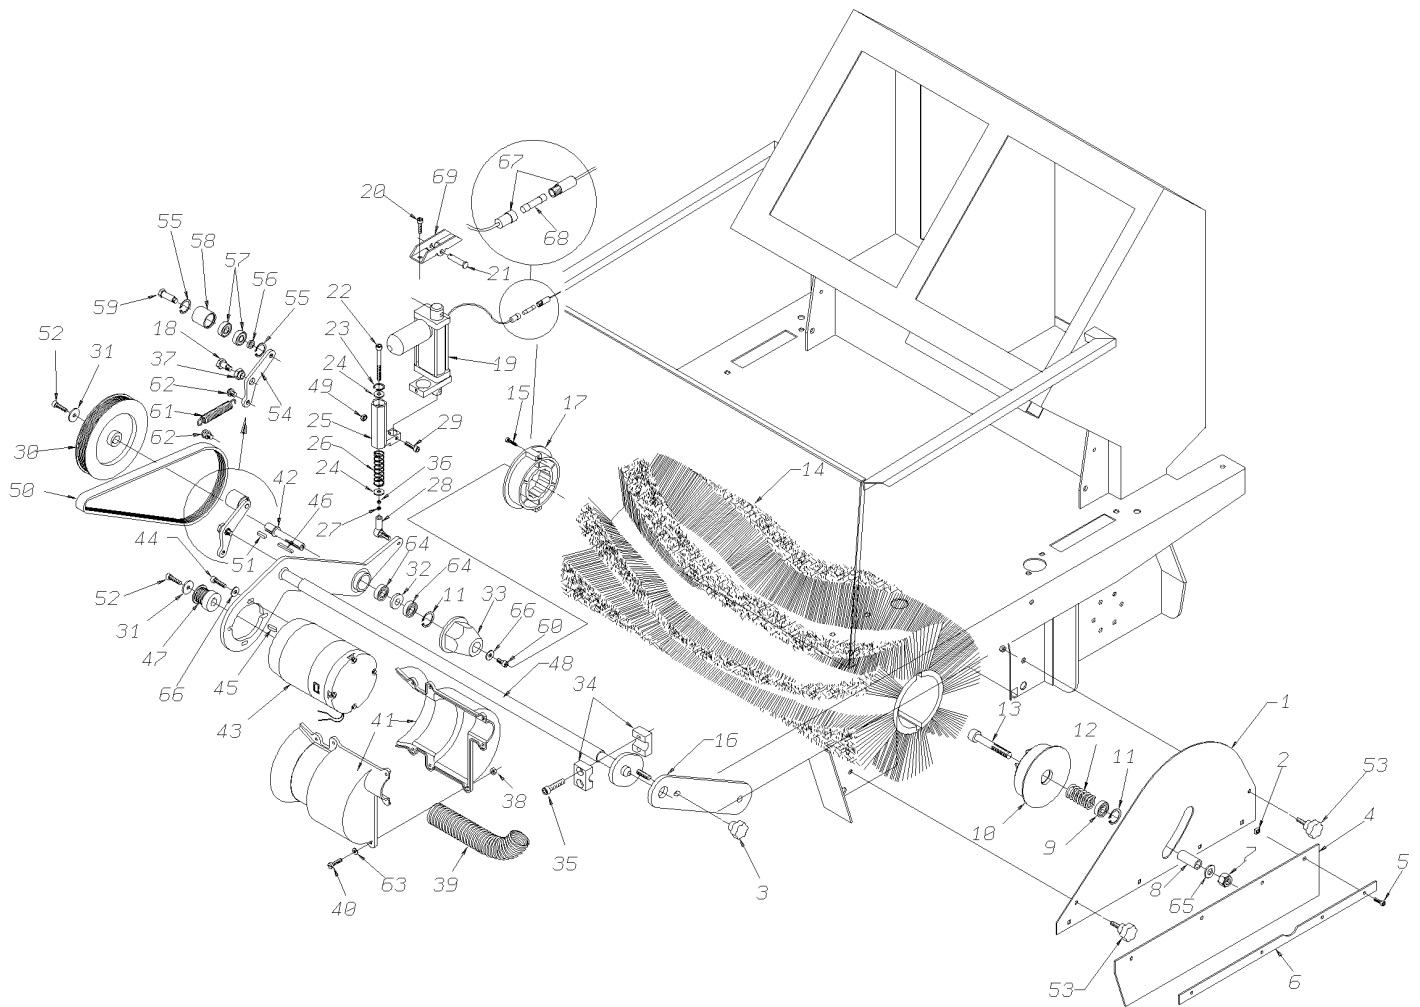

Ref.	K	Part N.	Customer Part N.	Description	Qty	Validity:		Price
						From	To	
0002		VTVR47015		INSERT PLS. D.3	4,00			--
0003		VTVR00047		HANDWHEEL D.50 M8	1,00			--
0004		MPVR00750		FLAP LATERALE DX/SX TK1300	1,00			--
0005		VTVT00106		SCREW AUTOFIL. TC 3,5X14,5	4,00			--
0006		LAFN00319		FLAP LOCK LATERALE TK1300 ZINCATO	1,00			--
0007		VTDD00012		NUT AUTOBLOK DIN 985 M12 ZB	1,00			--
0008		LAFN47047		SPACER L.14	1,00			--
0009		CUVR00002		BEARING 6001 2RS	1,00		04/2003	--
0009		CUVR46942		BALL BEARING 6001-2RS1 -SKF	1,00	04/2003		--
0010		LAFN44772		FLANGE L.1400	1,00			--
0011		VTAE00010		SEEGER INTERNO DIN 472 D.28	2,00			--
0012		MLML45098		SPRING D. 25X38 TK1400	1,00			--
0013		VTVT47048		SCREW TCEI M12X80 UNI 5931	1,00			--
0014		SPPV00015		BRUSH CENTRALE D.280X750 TK1300	1,00			--
0015		VTVT47138		SCREW TSP-TC 3,9X32 ZC. UNI6955	2,00			--
0016		LAFN47050		LATERAL ARM L.14	1,00			--
0017		LAFN45099		DRIVE DISK TK1400	1,00			--
0018		LAFN47051		PIN L.14	1,00			--
0019		PMQE00017		ATUATOR SPAZZOLA CENTRALE	1,00			--
0020		VTVT09913		SCREW TCEI 6X16 UNI5931	2,00			--
0021		LAFN00487		PIN FISSAG.ATTUATORE TK1300	1,00			--
0022		VTAE47053		CIRCLIP D. 20 UNI 7437	1,00			--
0023		VTAE00009		SEEGER INTERNO DIN 472 D.20	1,00			--
0024		LAFN00124		BUSHING BATTUTA CILINDRO	2,00			--
0025		MPVR45279		CASE TK1400	1,00			--
0026		MLML00018		SPRING D.20X2X81 X CILIND.STAB.	1,00			--
0027		VTDD00003		NUT UNI 5588 M5 ZB	2,00			--
0028		VTVR45280		ARTICULATION AS M6	1,00			--
0029		VTVT00008		SCREW TE UNI 5739 6X30 ZB	1,00			--
0030		MTPL47054		PULLEY POLY-V J8 D. 155	1,00			--
0031		VTRS63242		WASHER D. 6 X24 ZC	2,00			--
0032		LAFN46932		SPACER L.14	1,00			--
0033		LAFN44774		HUB 1050	1,00			--
0034		LAFN47055		HOSE COLLAR C3 D.18	4,00			--
0035		VTVT06236		SCREW TCEI 6X40 UNI5931	4,00			--
0036		VTRS86634		WASHER 6X18X1,5 UNI6593	2,00			--
0037		LAFN47033		BUSHING L.14	1,00			--
0038		VTVR47057		INSERT M4 X12	7,00			--
0039		TBFX00003		TUBE RAFFRE.MOT.SPAZ.CENT.1400	1,00			--