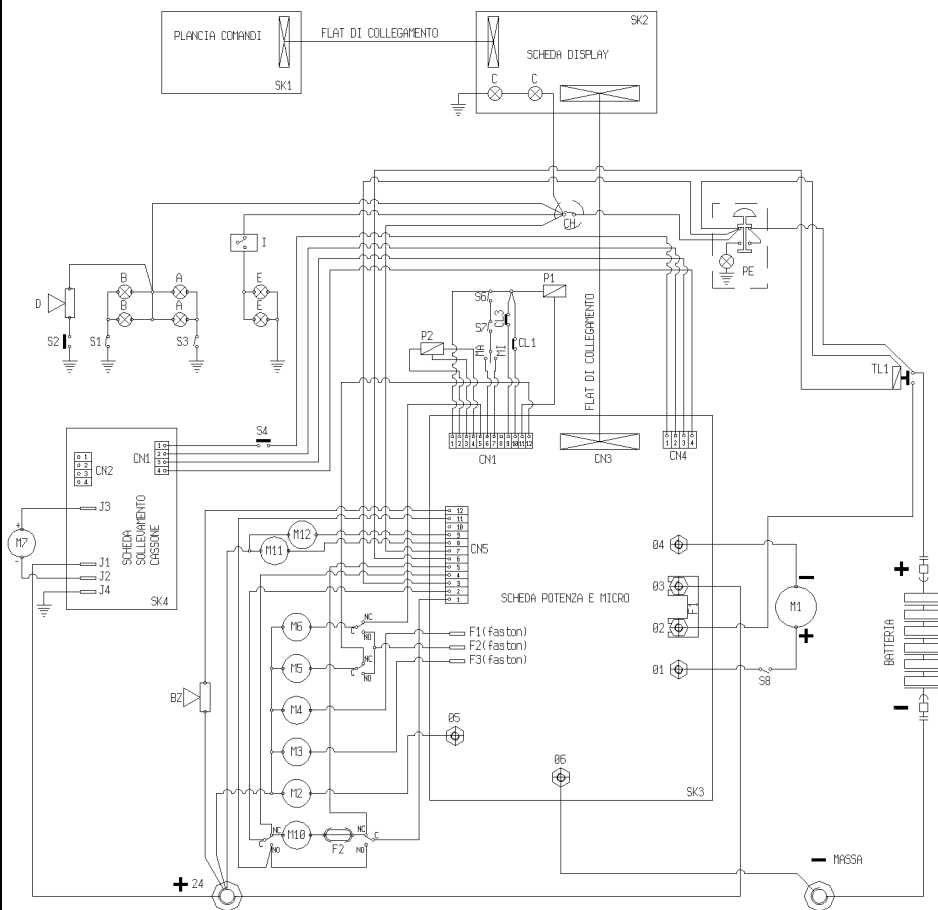

SK1	PLANCIA COMANDI	DASHBOARD
SK2	SCHEDA DISPLAY	DISPLAY CARD
SK3	SCHEDA POTENZA E MICRO	OUTPUT AND MICRO CARD
SK4	SCHEDA SOLLEVAMENTO CASSONE	CAISSON LIFTING CARD
M1	MOTORE TRAZIONE 1000 W 24V	TRACTION MOTOR 1000 W 24V
M2	MOTORE SPAZZOLA CENTRALE 500W 24V	MAIN BRUSH MOTOR 500W 24V
M3	MOTORE ASPIRAZIONE SX 130W 24V	LEFT SUCTION MOTOR 130W 24V
M4	MOTORE ASPIRAZIONE DX 130W 24V	RIGHT SUCTION MOTOR 130W 24V
M5	MOTORE SPAZZOLA LATERALE SX 90W 24V	LEFTSIDE BRUSH MOTOR 90W 24V
M6	MOTORE SPAZZOLA LATERALE DX 90W 24V	RIGHTSIDE BRUSH MOTOR 90W 24V
M7	MOTORE CENTRALINA POMPA 500W 24V	PUMP PLANT MOTOR 500W 24V
M8	MOTORE ATTUATORE S.C. 50W 24V	ACTUATOR MOTOR S.C. 50W 24V
M11	MOTORE SCUOTIFILTRO SX 60W 24V	LEFT FILTER SHAKER MOTOR 60W 24V
M12	MOTORE SCUOTIFILTRO DX 60W 24V	RIGHT FILTER SHAKER MOTOR 60W 24V
TL1	TELERIUTTORE INGRESSO GEN.120A 24V	INPUT GEN. REMOTE CONTROL SWITCH 120A 24V
F1	FUSIBILE LAMELLARE 100A	FUSE STRIP 100A
F2	FUSIBILE ATTUATORE 3.15 A 5x20	ACTUATOR FUSE 3.15 A 5x20
A	LUCI POSIZIONE	PARKING LIGHTS
B	LUCI ANABAGLIANTI	DIPPED HEADLIGHTS
C	LUCI DISPLAY	DISPLAY LIGHTS
D	AVVISATORE ACUSTICO	HORN
E	LUCI INTERMITTENTI	FLASHING LIGHTS
I	INTERMITTENTE	INTERMITTENZA
CH	INTERRUTTORE CHIAVE	KEY SWITCH
P1	POTENZIOMETRO AVANZAMENTO 4K7	FEED POTENTIOMETER 4K7
P2	POTENZIOMETRO SPAZZOLE LATERALI 10K	SIDE BRUSH POTENTIOMETER 10K
CL1	SENSORE TEMPERATURA MOT. TRAZ. 95°	TEMPERATUR SENSOR TRACTION MOTOR 95°
CL3	SENSORE LIVELLO CASSONE PIENO	FULL CAISSON LEVEL SENSOR
PE	PULSANTE EMERGENZA	EMERGENCY PUSHBUTTON
S1	INTERRUTTORE LUCI ANABAGLIANTI	DIPPED HEADLIGHTS SWITCH
S2	INTERRUTTORE AVVISATORE ACUSTICO	HORN SWITCH
S3	INTERRUTTORE LUCI POSIZIONE	PARKING LIGHTS SWITCH
S4	PULSANTE CONSENSO COMANDI CASSONE	CAISSON CONTROL PUSHBUTTON
S6	MSU SEDILE	MSU SEAT
S7	MSU PEDALE AVANZAMENTO	MSU FEED PEDAL
S8	CHIAVE INTERRUZIONE TRAINO	TOWING INTERRUPTION KEY
BZ	BUZZER	BUZZER