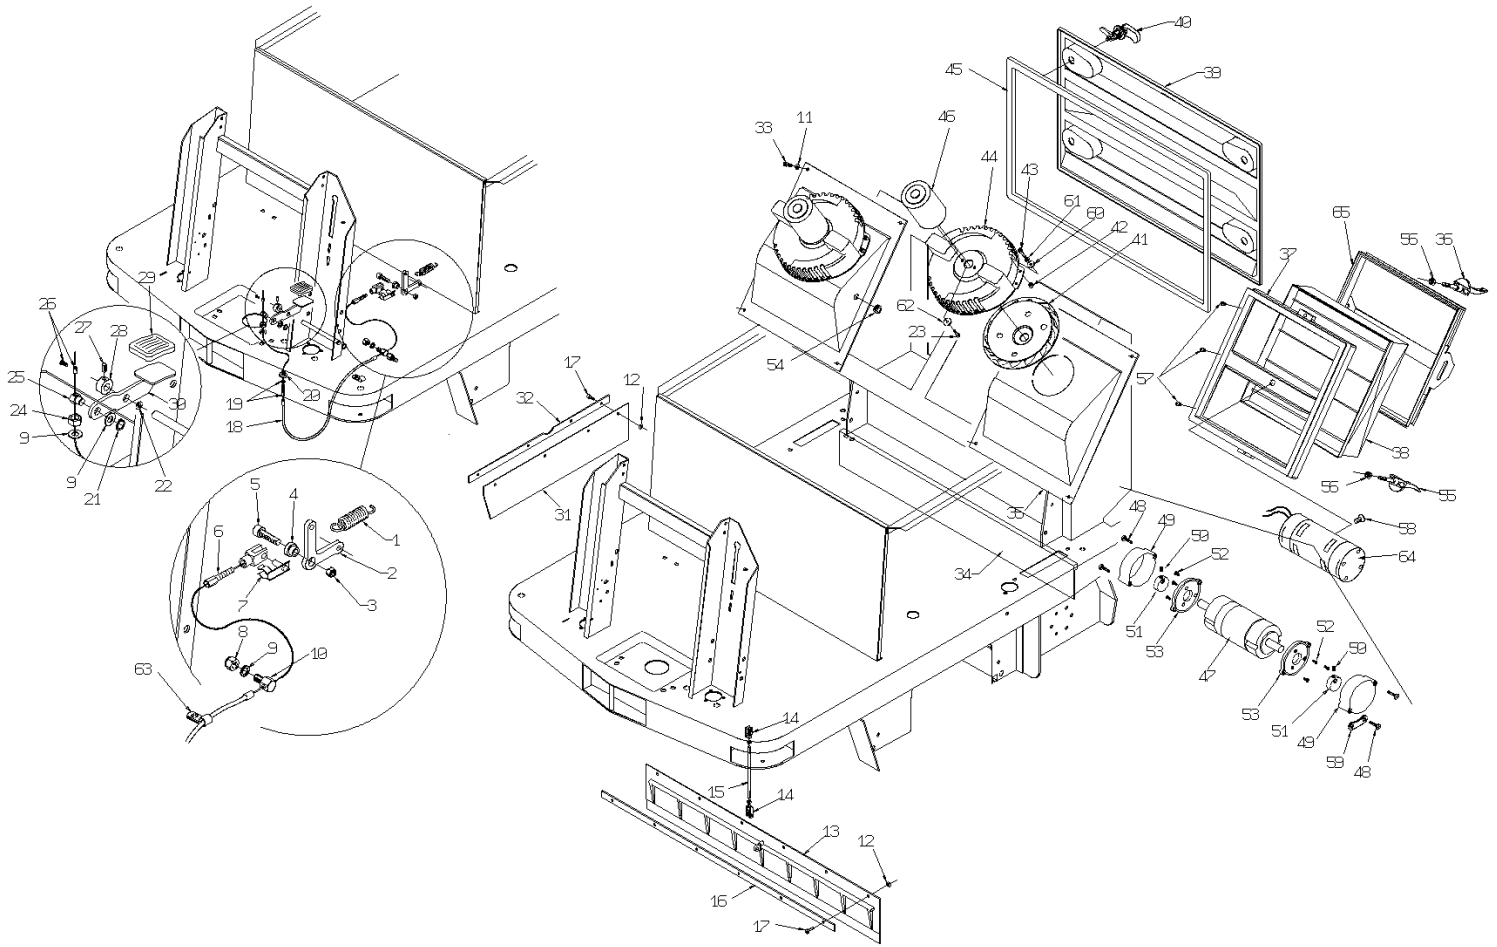

Ref. K	Part N.	Customer Part N.	Description	Qty	Validity:		Price
					From	To	
0040	KTRI00025		LOCK TEK COMPLETA	4,00			--
0041	VEVR26677		IMPELLER D.200 L.50HE	2,00			--
0042	VTDD00010		NUT AUTOBLOK DIN 985 M6 BASSO	8,00			--
0043	VTVT09916		SCREW TBEI M 6X 20 ISO 7380 ZB	8,00			--
0044	MPVR44865		CRANKCASE L.14000	2,00			--
0045	GUVR46899		GASKET COPERCHIO	1,00			--
0046	MOCC45111		MOTOR D.77 24V	2,00			--
0047	MOCC00004		MOTOR D.63 24V G3800 W35	2,00			--
0048	VTVT47138		SCREW TSP-TC 3,9X32 ZC. UNI6955	8,00			--
0049	LAFN47139		MOTOR COVER L.14 FILT.	4,00			--
0050	VTVT75731		SCREW UNI 5923 6 X5	4,00			--
0051	LAFN47140		BUSHING L.14	4,00			--
0052	VTVT76616		SCREW M 4x18 STEAM GUN	12,00			--
0053	MFVR47141		FLANGE MOTOR L.14	4,00			--
0054	MEVR00119		RUBBER PASSACAVO 15X8X10	2,00			--
0055	PMVR00217		HANDLE BLOCCAGGIO FILTRO TK1400	2,00	07/2003		--
0055	PMVR00220		HANDLE BLOCC.FILTRO COMPL.TK1400	2,00		07/2003	--
0056	VTDD13261		NUT M 8X1 UNI 5589	4,00			--
0057	VTVT75732		SCREW TSCE UNI 5933 6 X 16	8,00			--
0058	VTVT47143		SCREW TSPEI M 10X 16 ZC UNI5933	2,00			--
0059	MPVR00765		RUBBER FISSAGGIO FILO SCUOTIFIL.	2,00			--
0060	VTRS86634		WASHER 6X18X1,5 UNI6593	8,00			--
0061	VTRS00011		WASHER UNI 6592 6X12 ZB	8,00			--
0062	VTRS00016		WASHER UNI 6593 5X20X1,5 ZB	4,00			--
0063	FSVR00005		CLAMP TIPO "ECO"FORO MM8 D.1 W0	1,00			--
0064	PMQE00001		MOTOR SCUOTIF.ELETTRO.COMPL. 24V	2,00			--
0065	LAFN01031		FRAME FISSA FILTRO	2,00	07/2003		--