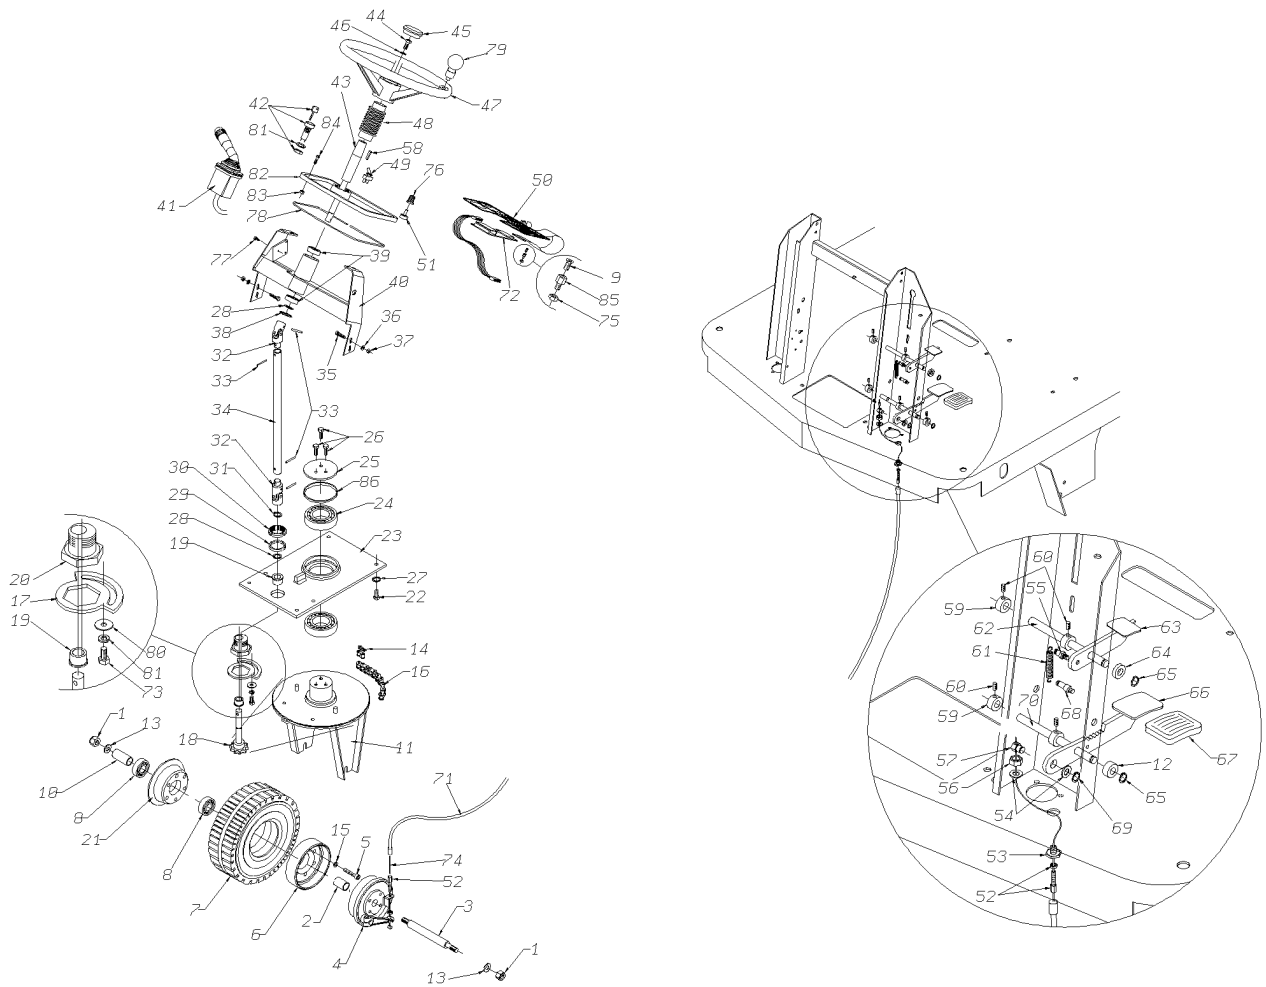

Ref.	K	Part N.	Customer Part N.	Description	Qty	Validity: From To	Price
0001		VTDD00012		NUT AUTOBLOK DIN 985 M12 ZB	2,00		--
0002		LAFN00265		SPACER RUOTA ANT.LATO FRENO 1000	1,00		--
0003		LAFN87163		PIN	1,00		--
0004		PMVR00231		BRAKE G1202	1,00		--
0005		VTVT29810		SCREW TCEI M 8X20 UNI 5931	5,00		--
0006		LAFN85291		HUB SW 1000 22501002	1,00		--
0007		KTRI75744		REAR WHEELS TK1000	1,00		--
0008		CUVR00005		BEARING 6202 2RS	2,00		--
0009		VTVT00035		SCREW TSTC 3X8 ZB	3,00		--
0010		LAFN00264		SPACER RUOTA ANTERIORE TK1000	1,00		--
0011		LAFN00853		SUPPORT RUOTA ANTER.MODIF.ZINC.	1,00		--
0012		LAFN47019		BUSHING L.14	1,00		--
0013		VTRS86510		WASHER 15X24 UNI6592	3,00		--
0014		MTCR47037		WARP KNITTING 3/8	2,00		--
0015		VTRS00020		WASHER GOWER UNI 1751 UNI 1751	5,00		--
0016		MTCR00005		CHAIN STERZO TK1300/1200 3/8"	1,00		--
0017		LAFN47039		FLANGE L.14	1,00		--
0018		KTRI46514		PIN TK 1000 + BUSCH.	1,00		--
0019		LAFN75841		BUSHING TK 1000	2,00		--
0020		LAFN75842		BUSHING TK 1000	1,00		--
0021		LAFN85290		HUB SW 1000 22501004	1,00		--
0022		VTVT00015		SCREW TE UNI 5739 8X25 ZB	6,00		--
0023		LAFN00318		FLANGE FISSAG.RUOTA ANT.1300 ZIN	1,00		--
0024		CUVR75816		BEARING 51112	2,00		--
0025		LAFN47004		FLANGE TK1400	1,00		--
0026		VTVT00014		SCREW TE UNI 5739 8X20 CL.10.9	3,00		--
0027		VTRS00020		WASHER GOWER UNI 1751 UNI 1751	6,00		--
0028		LAFN47020		THICKNESS D.15X22X1.0	5,00		--
0029		LAFN75913		SPACER TK	1,00		--
0030		VTVR75747		RING NUT AUTOBLOK M 35 X 1,5 GUK	1,00		--
0031		VTAE17003		CIRCLIP D. 15 UNI 7435	1,00		--
0032		VTVR47021		ARTICULATION D. 5-15	2,00		--
0033		VTVR46987		ELASTIC PLUG 5X25 UNI 6873	2,00		--
0034		ALTR00035		SHAFT STERZO G1200-G1300 ZINC.	1,00		--
0035		VTVT62920		SCREW TE F/ROND. M 6X 16 ZB	4,00		--
0036		VTRS86634		WASHER 6X18X1,5 UNI6593	4,00		--
0037		VTDD00010		NUT AUTOBLOK DIN 985 M6 BASSO	4,00		--
0038		VTAE17003		CIRCLIP D. 15 UNI 7435	1,00		--
0039		CUVR00005		BEARING 6202 2RS	2,00		--