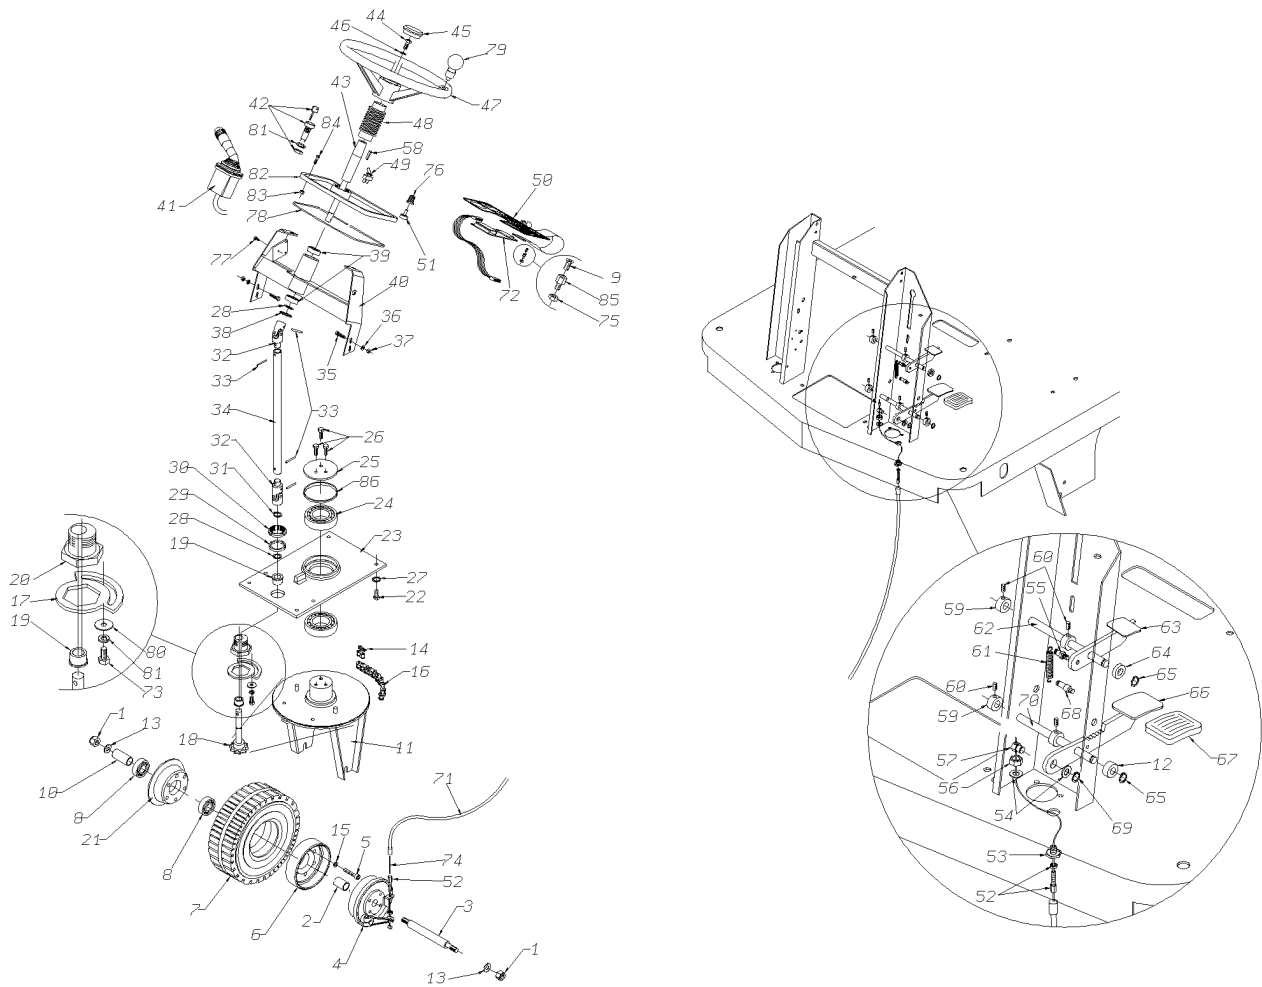

Ref.	K	Part N.	Customer Part N.	Description	Qty	Validity: From To	Price
0001		VTDD00012		NUT AUTOBLOK DIN 985 M12 ZB	2,00		--
0002		LAFN00265		SPACER RUOTA ANT.LATO FRENO 1000	1,00		--
0003		LAFN87163		PIN	1,00		--
0004		PMVR00231		BRAKE G1202	1,00		--
0005		VTVT29810		SCREW TCEI M 8X20 UNI 5931	5,00		--
0006		LAFN85291		HUB SW 1000 22501002	1,00		--
0007		KTRI75744		REAR WHEELS TK1000	1,00		--
0008		CUVR00005		BEARING 6202 2RS	2,00		--
0009		VTVT00035		SCREW TSTC 3X8 ZB	3,00		--
0010		LAFN00264		SPACER RUOTA ANTERIORE TK1000	1,00		--
0011		LAFN00853		SUPPORT RUOTA ANTER.MODIF.ZINC.	1,00		--
0012		LAFN47019		BUSHING L.14	1,00		--
0013		VTRS86510		WASHER 15X24 UNI6592	3,00		--
0014		MTCR47037		WARP KNITTING 3/8	2,00		--
0015		VTRS00020		WASHER GOWER UNI 1751 UNI 1751	5,00		--
0016		MTCR00005		CHAIN STERZO TK1300/1200 3/8"	1,00		--
0017		LAFN47039		FLANGE L.14	1,00		--
0018		KTRI46514		PIN TK 1000 + BUSCH.	1,00		--
0019		LAFN75841		BUSHING TK 1000	2,00		--
0020		LAFN75842		BUSHING TK 1000	1,00		--
0021		LAFN85290		HUB SW 1000 22501004	1,00		--
0022		VTVT00015		SCREW TE UNI 5739 8X25 ZB	6,00		--
0023		LAFN00318		FLANGE FISSAG.RUOTA ANT.1300 ZIN	1,00		--
0024		CUVR75816		BEARING 51112	2,00		--
0025		LAFN47004		FLANGE TK1400	1,00		--
0026		VTVT00014		SCREW TE UNI 5739 8X20 CL.10.9	3,00		--
0027		VTRS00020		WASHER GOWER UNI 1751 UNI 1751	6,00		--
0028		LAFN47020		THICKNESS D.15X22X1.0	5,00		--
0029		LAFN75913		SPACER TK	1,00		--
0030		VTVR75747		RING NUT AUTOBLOK M 35 X 1,5 GUK	1,00		--
0031		VTAE17003		CIRCLIP D. 15 UNI 7435	1,00		--
0032		VTVR47021		ARTICULATION D. 5-15	2,00		--
0033		VTVR46987		ELASTIC PLUG 5X25 UNI 6873	2,00		--
0034		ALTR00035		SHAFT STERZO G1200-G1300 ZINC.	1,00		--
0035		VTVT62920		SCREW TE F/ROND. M 6X 16 ZB	4,00		--
0036		VTRS86634		WASHER 6X18X1,5 UNI6593	4,00		--
0037		VTDD00010		NUT AUTOBLOK DIN 985 M6 BASSO	4,00		--
0038		VTAE17003		CIRCLIP D. 15 UNI 7435	1,00		--
0039		CUVR00005		BEARING 6202 2RS	2,00		--