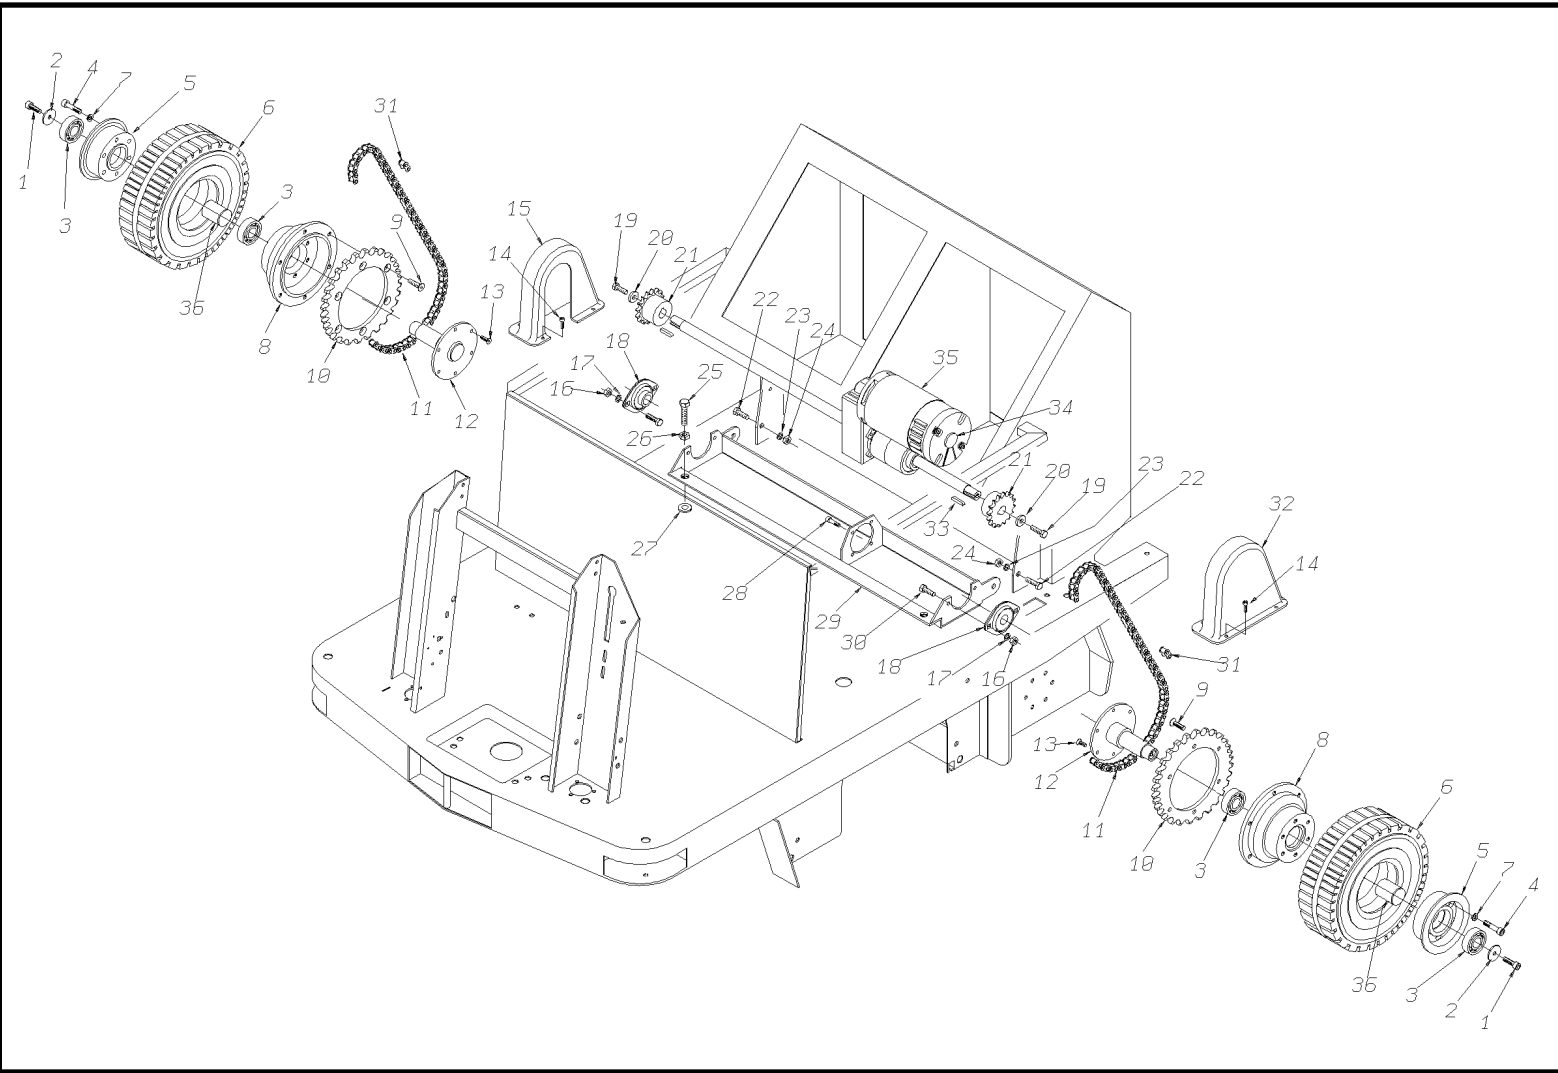

Ref. K	Part N.	Customer Part N.	Description	Qty	Validity: From To	Price
0001	VTVT87271		SCREW TBEI M 8X 16 ISO 7380	2,00		--
0002	VTRS87283		WASHER D.8X24X2,5 ZB UNI 6593	2,00		--
0003	CUVR00008		BEARING 6003 2RS	4,00		--
0004	VTVT00066		SCREW TCCE UNI 5931 8X25 ZB	10,00		--
0005	LAFN85290		HUB SW 1000 22501004	2,00		--
0006	KTRI75744		REAR WHEELS TK1000	2,00		--
0007	VTRS00020		WASHER GOWER UNI 1751 UNI 1751	10,00		--
0008	LAFN00633		HUB PORTACORONA TK1300	2,00		--
0009	VTVT00061		SCREW TSCE UNI 5933 6X20 ZB	10,00		--
0010	MTCR00002		BRAKE TRAZIONE RUOTE	2,00		--
0011	MTCR00004		CHAIN TRASMISSIONE TK1300/1200	2,00		--
0012	LAFN00317		FLANGE CON PERNO RUOTA POST.	2,00		--
0013	VTVT45340		SCREW TSPEI 8X16 UNI5933	12,00		--
0014	VTVT09913		SCREW TCEI 6X16 UNI5931	4,00		--
0015	MPVR00259		CRANKCASE PROTEZIONE CATENA DX 1300	1,00		--
0016	VTDD87083		NUT AUTO BLOCK M8 DIN 985 ZB	4,00		--
0017	VTRS76640		WASHER 8 X 17	4,00		--
0018	LAFN87166		SUPPORT	2,00		--
0019	VTVT29810		SCREW TCEI M 8X20 UNI 5931	2,00		--
0020	VTRS87283		WASHER D.8X24X2,5 ZB UNI 6593	2,00		--
0021	MTIG00035		PINION DIFFERENZ.Z22 P66.93 1300	2,00		--
0022	VTVT00456		SCREW TE 10X25 UNI5739	2,00		--
0023	VTRS00012		WASHER UNI 6592 10X21 ZB	4,00		--
0024	VTDD00011		NUT AUTOBLOK DIN 985 M10	2,00		--
0025	VTVT00068		SCREW TE UNI 5739 10X60 ZB	2,00		--
0026	VTDD00006		NUT UNI 5588 M10 ZB	2,00		--
0027	LAFN47016		SPACER L.14	2,00		--
0028	VTVT62920		SCREW TE F/ROND. M 6X 16 ZB	4,00		--
0029	LAFN00771		SUPPORT DIFFERENZIALE TK1300 ZINC	1,00		--
0030	VTVT29810		SCREW TCEI M 8X20 UNI 5931	4,00		--
0031	MTCR47037		WARP KNITTING 3/8	2,00		--
0032	MPVR00260		CRANKCASE PROTEZIONE CATENA SX 1300	1,00		--
0033	VTVR28706		KEY 6X 6X20 UNI 6604A	2,00		--
0034	MECI00035		DASHBOARD DI TEMPERATURA F11-95 NC	1,00		--
0035	MOCC00007		MOTOR.GEARBOX TRAZIONE TK1300 DP	1,00		--
0036	LAFN00275		SPACER INTERNO RUOTA POST.TK1300	2,00		--