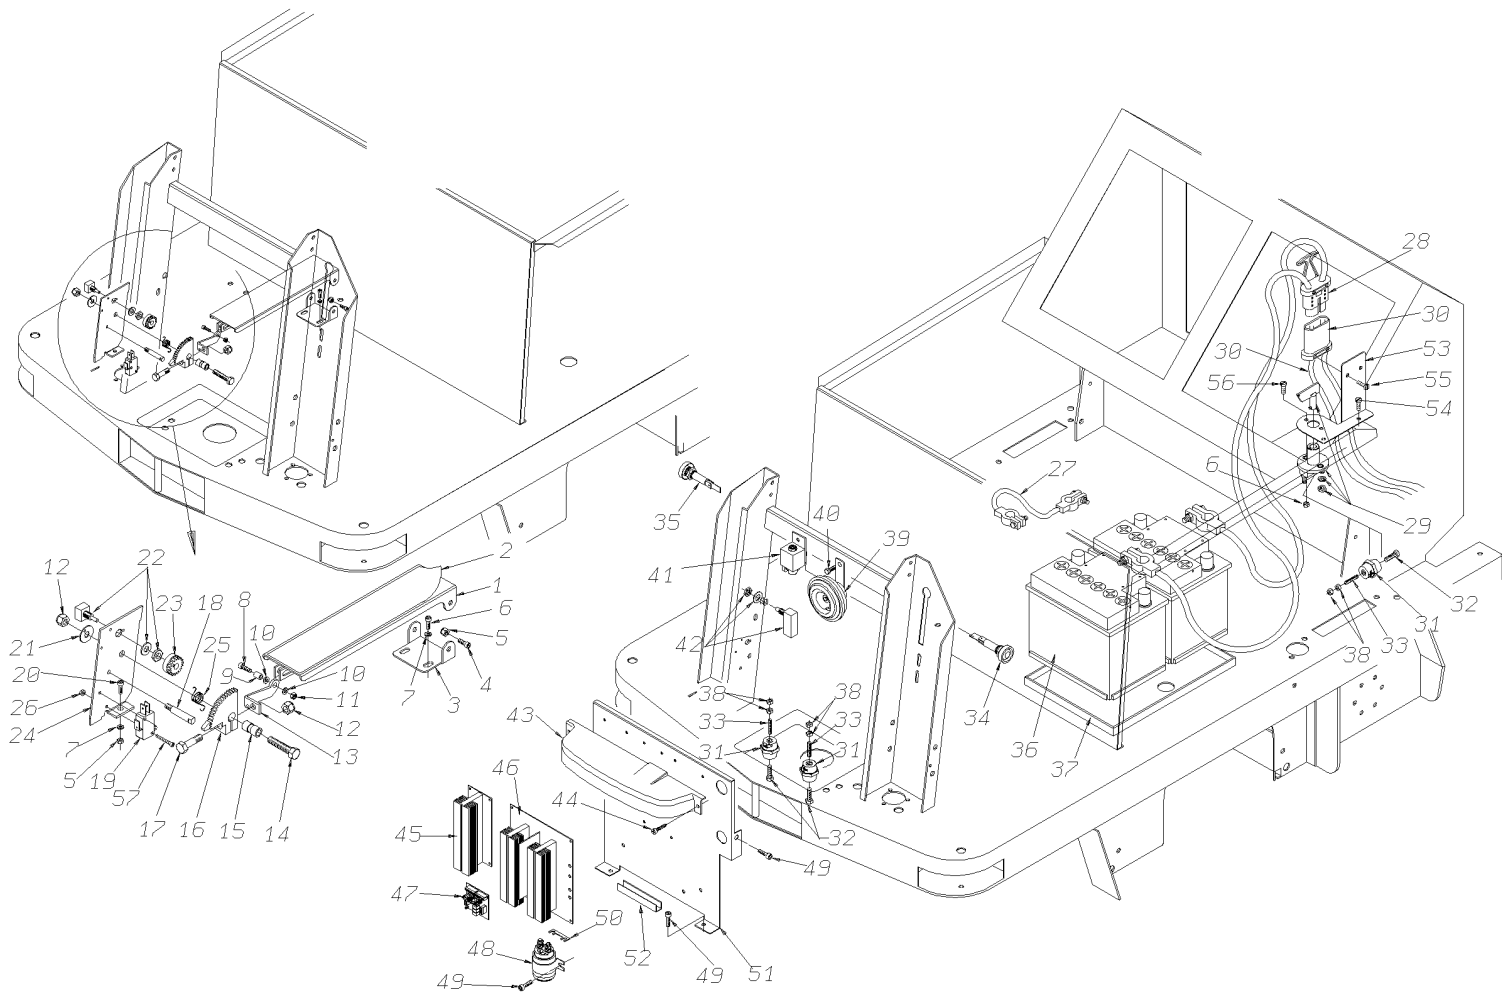

Ref. K	Part N.	Customer Part N.	Description	Qty	Validity: From To	Price
0001	LAFN47086		PEDALE L.14	1,00		--
0002	MPVR47092		PLANE L.14	1,00		--
0003	LAFN47089		SUPPORT L.14 ACC.	1,00		--
0004	VTVT75725		SCREW TBEI M 6X 10 ISO 7380 ZB	2,00		--
0005	VTDD00010		NUT AUTOBLOK DIN 985 M6 BASSO	2,00		--
0006	VTVT75726		SCREW TBEI M 6X 16 ISO 7380 ZB	2,00		--
0007	VTRS00011		WASHER UNI 6592 6X12 ZB	2,00		--
0008	VTVT00085		SCREW TCCE UNI 5931 5X25 ZB	1,00		--
0009	LAFN47091		BUSHING L.14 ACC.	1,00		--
0010	VTRS15958		WASHER D. 5 X15 UNI 6593	2,00		--
0011	VTDD00003		NUT UNI 5588 M5 ZB	1,00		--
0012	VTDD87083		NUT AUTO BLOCK M8 DIN 985 ZB	2,00		--
0013	LAFN47085		CONNECTING ROD L.14	1,00		--
0014	VTVT00017		SCREW TE UNI 5739 8X35 ZB	1,00		--
0015	LAFN47084		BUSHING L.14	1,00		--
0016	MTIG85317		GEAR SW 1000	1,00		--
0017	VTVT00016		SCREW TE UNI 5739 8X30 ZB	1,00		--
0018	LAFN75969		PIN D.9 H.33	1,00		--
0019	MEVR47087		POTENTIOMETER L.14	1,00		--
0020	VTVT09913		SCREW TCEI 6X16 UNI5931	1,00		--
0021	VTRS87283		WASHER D.8X24X2,5 ZB UNI 6593	1,00		--
0022	MEVR47087		POTENTIOMETER L.14	1,00		--
0023	MTIG85318		GEAR SW 1000	1,00		--
0024	LAFN47090		BRACKET SIST.ACC. L.14	1,00		--
0025	MLML85997		SPRING D. 2 TK1000	1,00		--
0026	VTDD00001		NUT UNI 5588 M3 ZB	6,00		--
0027	MECB44778		CABLE BATT. 1X16 L.1400	3,00		--
0028	MECB44779		WIRING INTERNO BATTERIE	1,00		--
0029	AZMC75803		DIASASS.SPANNERSW 1000	1,00		--
0030	MEVR44180		PLUG FT 80	1,00		--
0031	MEVR47082		INSULATOR M6 35-CH32	3,00		--
0032	VTVT75719		SCREW TE F/ROND. M 6 X 10	3,00		--
0033	VTVT47088		SCREW EI-ST 6X30 UNI5923 ZC	2,00		--
0034	MECI45121		SWITCH D.22 RS.	1,00		--
0035	MECI00028		BUTTON DI EMERGENZA TK1400 24V	1,00		--
0036	BAAC00009		BATTERY 12V 140AH SEMITRAZIONE	2,00		--
0037	LAFN46836		BATTERY SUPPORTL.14000 TK	1,00		--
0038	VTDD00004		NUT UNI 5588 M6 ZB	6,00		--
0039	MEVR47083		KLAXON L.14 24V	1,00		--