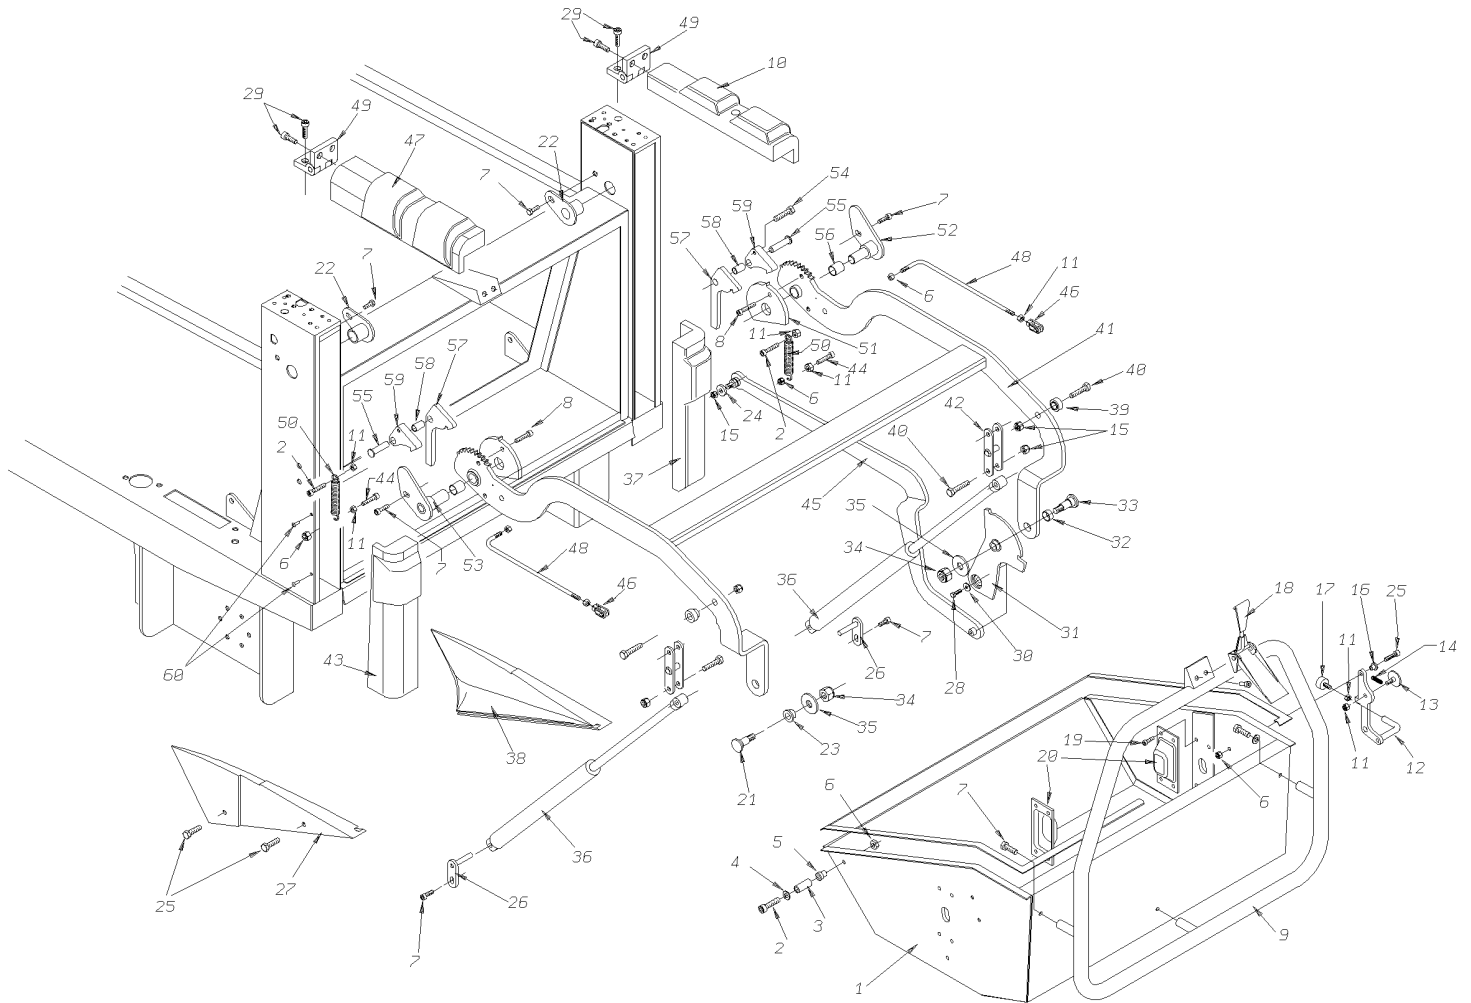

Ref.	K	Part N.	Customer Part N.	Description	Qty	Validity:		Price
						From	To	
0040		VTVT00017		SCREW TE UNI 5739 8X35 ZB	4,00			--
0041		LAFN00789		ARM SOLLEVAM.TK1200 COMPL ZIN	1,00			--
0042		LAFN00355		CONNECTING ROD COMPLETA	2,00			--
0043		MPVR00293		BUMPER POSTERIORE INF.SX TK1200	1,00			--
0044		VTVT00090		SCREW TE UNI 5739 6X25 ZB	2,00			--
0045		LAFN00788		ARM PRALELOGRAMMA COMPL.1200	1,00			--
0046		CMCV75717		CLIP UNI 1676 M6	2,00			--
0046		CMCV76639		FORK M 6 UNI 1676	2,00			--
0047		MPVR00295		BUMPER POSTERIORE SUP.SX TK1200	1,00			--
0048		LAFN00797		CONTOL ROD PARAURTI POSTERIORE COMPL	2,00			--
0049		CEVR85332		HINGE MEB F D.6 TK	2,00			--
0050		MLML00022		SPRING GANCIO ARPIONE	2,00			--
0051		LAFN00323		FLANGE SGANCIO SOLLEVAMENTO 1200	2,00			--
0052		LAFN00511		PIN ESTERNO BRACCIO DESTRO	1,00			--
0053		LAFN00512		PIN ESTERNO BRACCIO SINISTRO	1,00			--
0054		VTVT12255		SCREW TCEI 6X25 UNI5931	2,00			--
0055		LAFN00505		PIN GANCIO ARPIONE TK 1200	2,00			--
0056		MPVR47125		BUSHING D. 16X18X20 GLYC.	2,00			--
0057		LAFN00790		HOOK ARPIONE BRACCIO	2,00			--
0058		MPVR00011		BUSHING GLYCODUR GLY.PG 10-12-20F	2,00			--
0059		LAFN00791		HOOK ARPIONE	2,00			--
0060		VTVT06237		SCREW TCEI 6X20 UNI5931	4,00			--