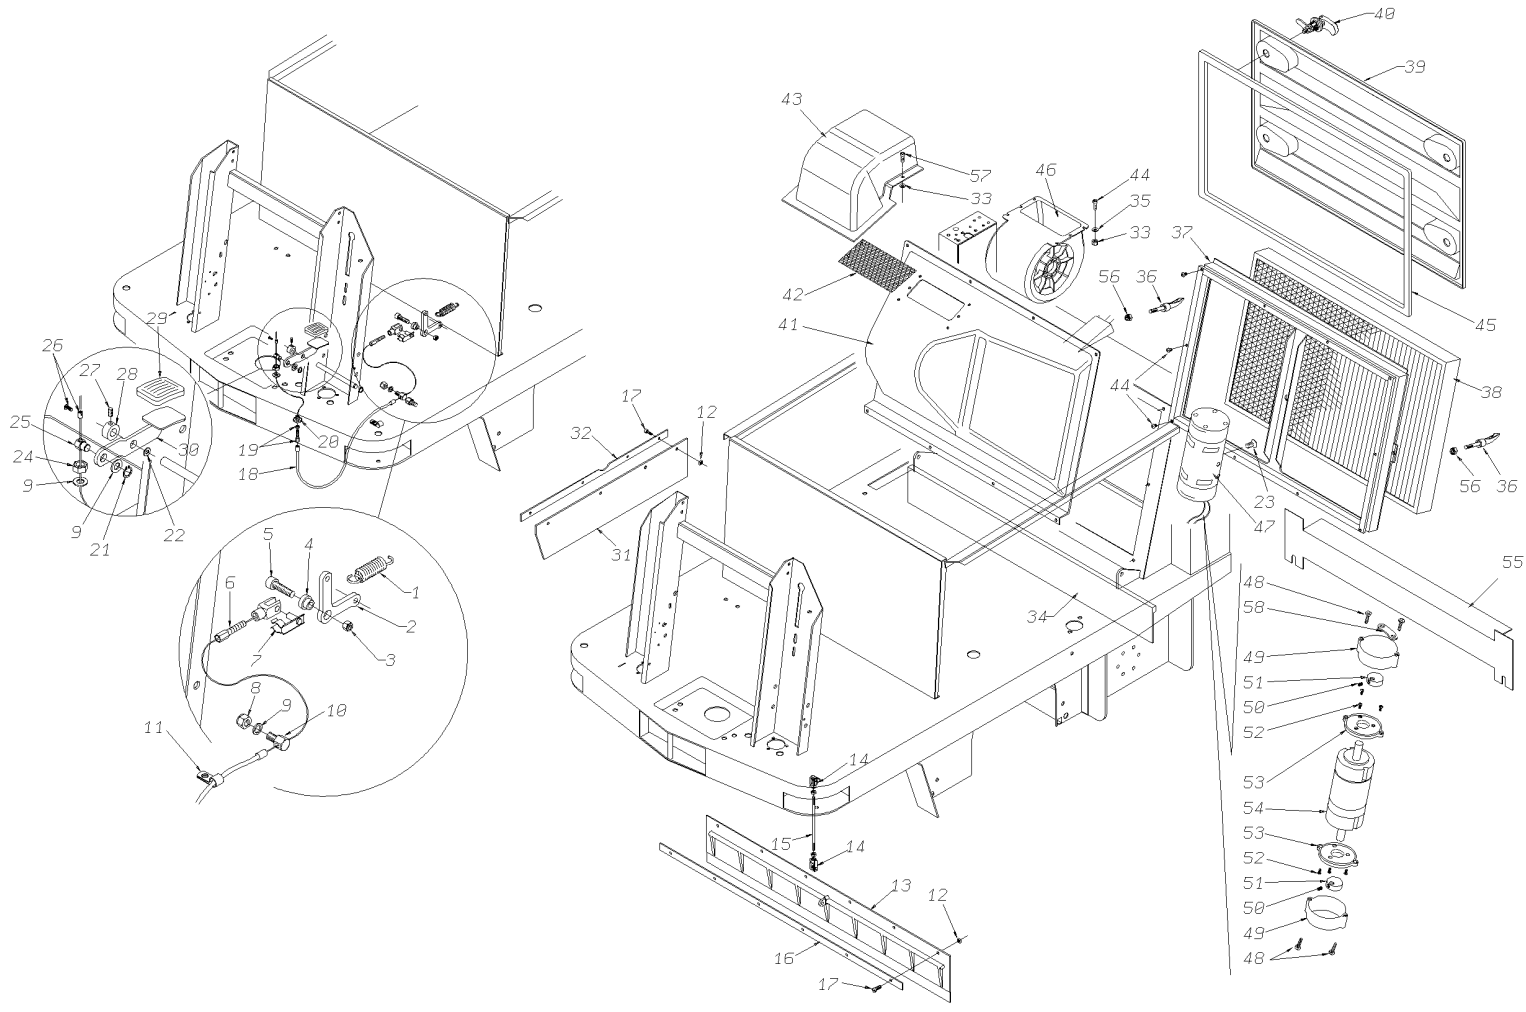

Ref. K	Part N.	Customer Part N.	Description	Qty	Validity:		Price
					From	To	
0001	MLML45109		SPRING TR D. 12X1.7X79.5	1,00			--
0002	LAFN47128		LEVER L.14	1,00			--
0003	VTDD87083		NUT AUTO BLOCK M8 DIN 985 ZB	1,00			--
0004	LAFN47129		BUSHING L.14 A.FLAP	1,00			--
0005	VTVT00016		SCREW TE UNI 5739 8X30 ZB	1,00			--
0006	CMCV87172		CABLE ALZA FLAP 2125404	1,00			--
0007	CMCV75717		CLIP UNI 1676 M6	3,00			--
0008	VTDD00012		NUT AUTOBLOK DIN 985 M12 ZB	1,00			--
0009	VTRS86510		WASHER 15X24 UNI6592	4,00			--
0010	LAFN75976		SPRING GUIDE TK 1000	1,00			--
0011	FSVR00005		CLAMP TIPO "ECO"FORO MM8 D.1 W0	1,00			--
0012	VTVR47015		INSERT PLS. D.3	4,00			--
0013	MPVR00754		FLAP ANTERIORE TK1200 COMPL.	1,00			--
0014	CMCV76639		FORK M 6 UNI 1676	2,00			--
0015	LAFN00517		PIN TIRANTE ALZAFLAP ZINC.	1,00			--
0016	LAFN00324		CLAMP FLAP ANTER.TK1200 ZINC.	1,00			--
0017	VTVT00106		SCREW AUTOFIL. TC 3,5X14,5	4,00			--
0018	CMCV75904		BRAKE SHEATH TK 1000E/S	1,00			--
0019	CMCV75723		REGISTER D.7	1,00			--
0020	LAFN75975		PIN TK	1,00			--
0021	VTAE14016		CIRCLIP D. 12 UNI 7435	2,00			--
0022	VTRS00012		WASHER UNI 6592 10X21 ZB	1,00			--
0023	VTVT47143		SCREW TSPEI M 10X 16 ZC UNI5933	1,00			--
0024	VTDD00007		NUT UNI 5588 M12 ZB	1,00			--
0025	LAFN75973		PIN FLAP TK	1,00			--
0026	CMCV47134		CLAMP VL D.7 A.C7035	1,00		04/2003	--
0026	VTVR00028		CLAMP PER CASSETTO G1300	1,00	04/2003		--
0027	VTVT75731		SCREW UNI 5923 6 X5	1,00			--
0028	LAFN47030		BUSHING L.14	1,00			--
0029	MPVR45096		RUBBER V 1201 GR.	1,00			--
0030	LAFN47133		PEDALE L.14 FLAP	1,00			--
0031	MPVR00750		FLAP LATERALE DX/SX TK1300	1,00			--
0032	LAFN00319		FLAP LOCK LATERALE TK1300 ZINCATO	1,00			--
0033	VTDD00010		NUT AUTOBLOK DIN 985 M6 BASSO	8,00			--
0034	MPVR00755		FLAP POSTERIORE FISSO TK1200	1,00			--
0035	VTRS00011		WASHER UNI 6592 6X12 ZB	6,00			--
0036	PMVR00290		HANDLE BLOCCAG.FILTRO TK1200	2,00			--
0037	PMVR00289		FRAME PORTA FILTRO	1,00			--
0038	FTDP76067		FILTER SW1000	1,00			--