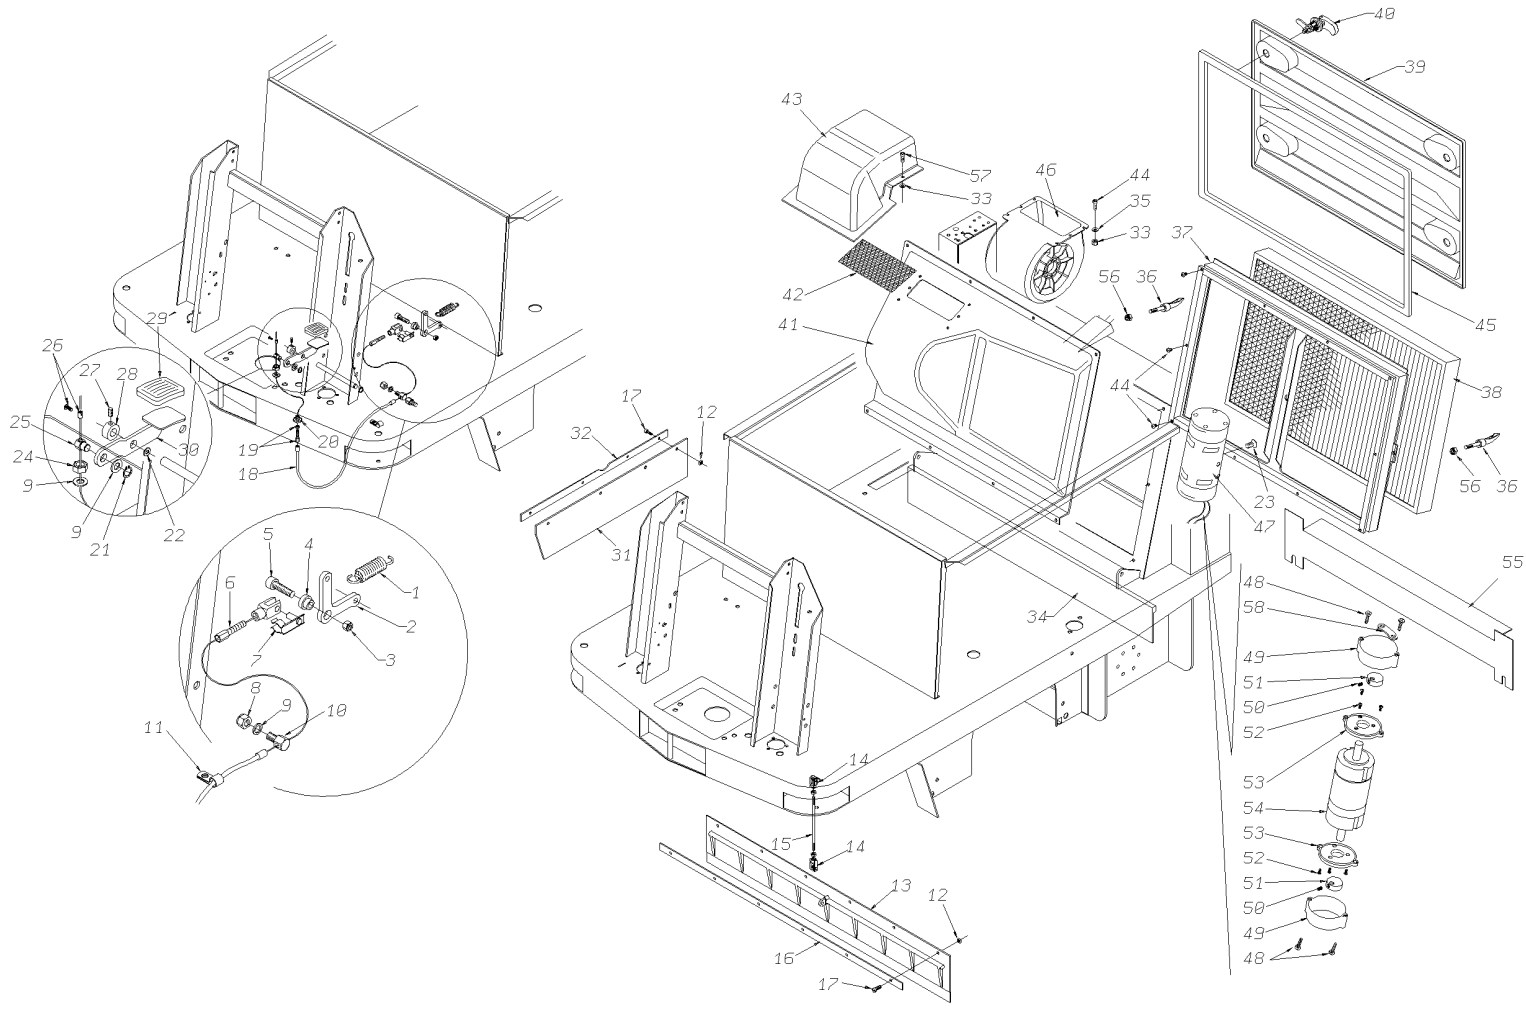

Ref. K	Part N.	Customer Part N.	Description	Qty	Validity:		Price
					From	To	
0039	MPVR45784		COVER CHIUSURA FILTRO	1,00			--
0040	KTRI00025		LOCK TEK COMPLETA	4,00			--
0042	LAFN00908		BRACKET VENTOLA	1,00			--
0043	PMVR00500		TUNNEL ESPULSIONE ARIA TK1200	1,00			--
0044	VTVT75726		SCREW TBEI M 6X 16 ISO 7380 ZB	18,00			--
0045	GUVR46899		GASKET COPERCHIO	1,00			--
0046	MOCC00008		MOTOR VENTOLA ASPIRAZ.TK1200	1,00			--
0047	PMQE00001		MOTOR SCUOTIF.ELETTRO.COMPL. 24V	1,00			--
0048	VTVT47138		SCREW TSP-TC 3,9X32 ZC. UNI6955	8,00			--
0049	LAFN47139		MOTOR COVER L.14 FILT.	4,00			--
0050	VTVT75731		SCREW UNI 5923 6 X5	4,00			--
0051	LAFN47140		BUSHING L.14	4,00			--
0052	VTVT76616		SCREW M 4x18 STEAM GUN	12,00			--
0053	MFVR47141		FLANGE MOTOR L.14	4,00			--
0054	MOCC00004		MOTOR D.63 24V G3800 W35	2,00			--
0055	LAFN00855		BRACKET BLOCCA FILTRO G1200 VERN.	1,00			--
0056	VTDD13261		NUT M 8X1 UNI 5589	4,00			--
0057	VTVT62920		SCREW TE F/ROND. M 6X 16 ZB	2,00			--
0058	MPVR00765		RUBBER FISSAGGIO FILO SCUOTIFIL.	2,00			--