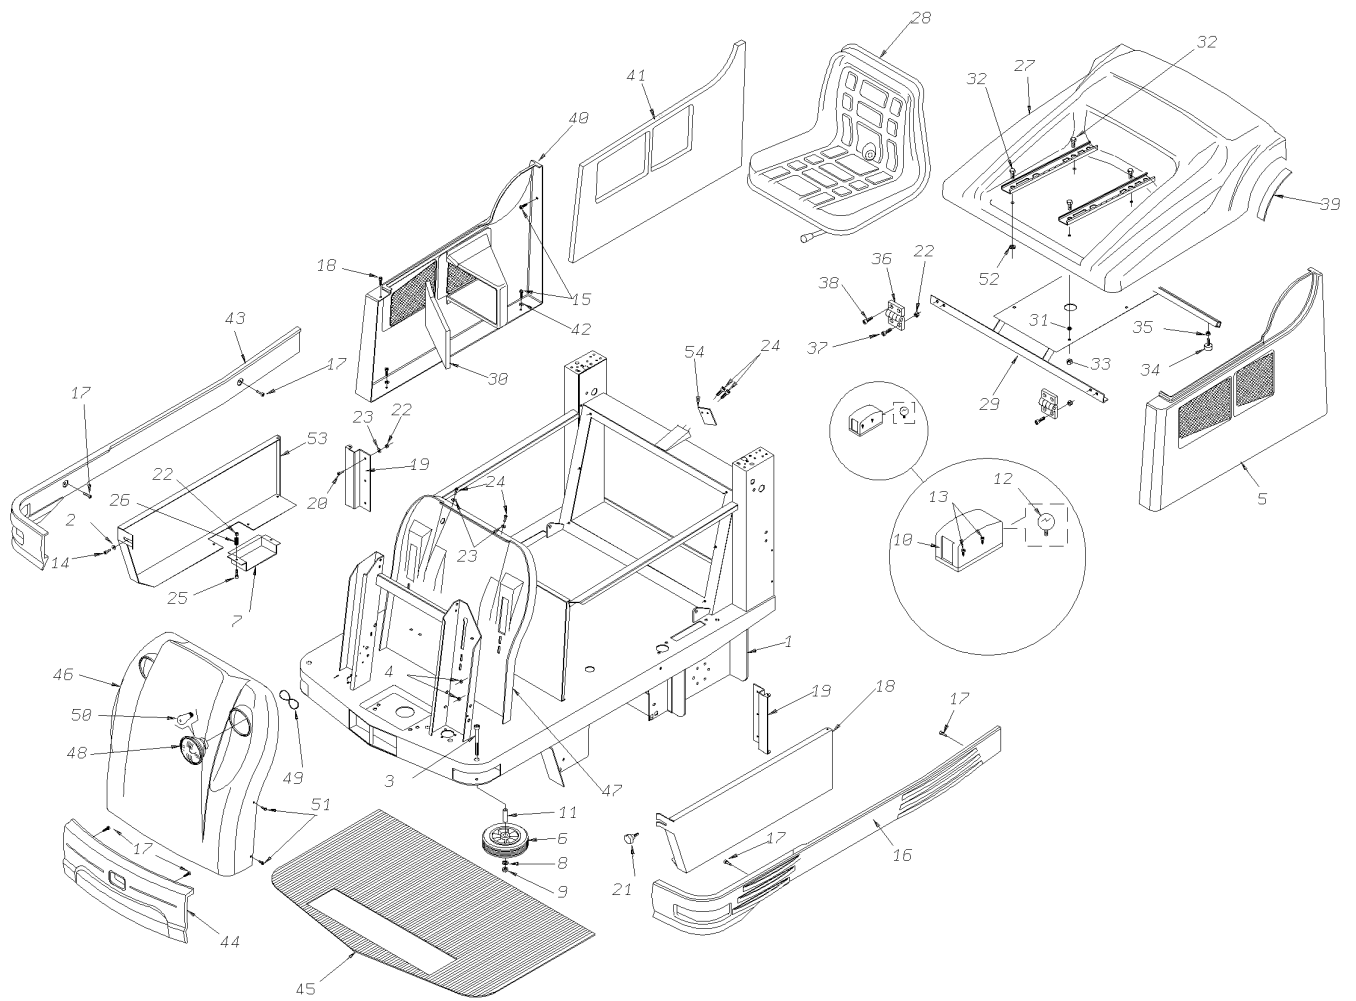

Ref. K	Part N.	Customer Part N.	Description	Qty	Validity:		Price
					From	To	
0043	MPVR00267		BUMPER LATERALE DX G1200-1300	1,00			--
0044	MPVR00271		BUMPER ANTERIORE G1200-1300	1,00			--
0045	MPVR00757		PLANE MILLERIGHE TK1200	1,00			--
0046	MPVR49249		COVER G 1400 ANT.	1,00			--
0047	MPVR00231		CRANKCASE FRONTALE INT.TK1400+TASCA	1,00			--
0048	MEVR00135		LANTERN G1400	2,00			--
0049	GUGO45326		O-RING D. 112 X 6 -NBR 70SH	2,00			--
0050	MELF87169		LAMP 12V 35W	2,00			--
0051	VTVT09916		SCREW TBEI M 6X 20 ISO 7380 ZB	6,00			--
0052	VTRS87283		WASHER D.8X24X2,5 ZB UNI 6593	4,00			--
0054	CHVR76643		SUPP.HOLDER	1,00			--