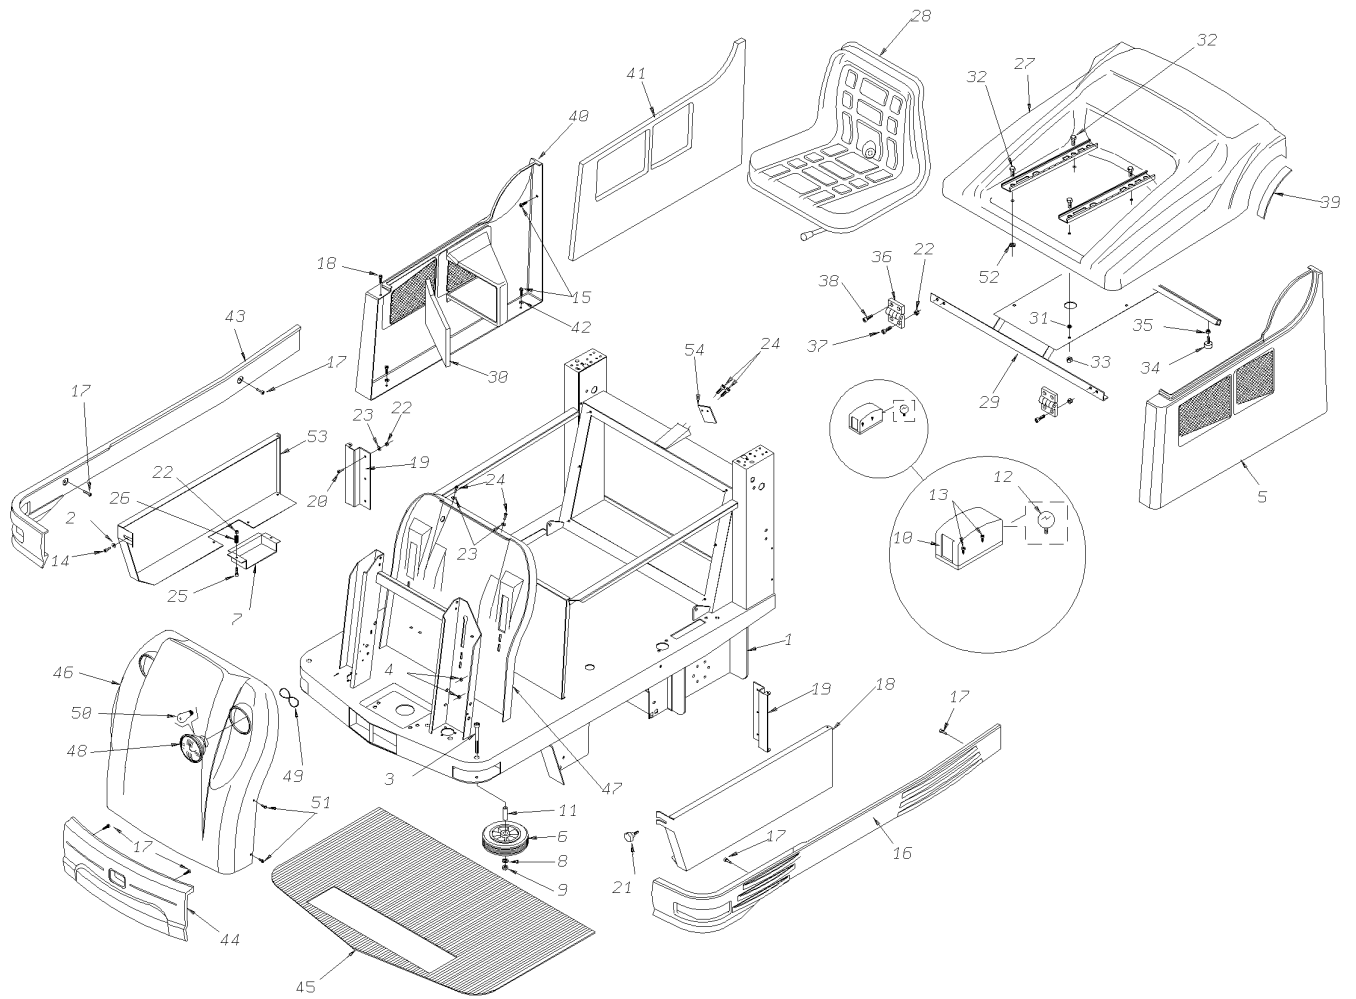

Ref. K	Part N.	Customer Part N.	Description	Qty	Validity: From To	Price
0001	LAFN01024		FRAME TK1200 GRIGIO RAL7024	1,00		--
0002	VTRS86634		WASHER 6X18X1,5 UNI6593	1,00		--
0003	VTVT04857		SCREW TCEI M 10X70 UNI 5931	2,00		--
0004	VTDD00013		NUT INGABBIATO UNI 3740 M6	4,00		--
0005	PMLA00019		BODY SIDE LAT.SX COM.TK1200 GRIGIO	1,00		--
0006	RTRT47010		WHEEL D.150-D.15 X45 L.14	2,00		--
0007	LAFN00776		PROTECTION CING.PORT.LAT DX 1300/200	1,00		--
0008	VTRS00012		WASHER UNI 6592 10X21 ZB	2,00		--
0009	VTDD00011		NUT AUTOBLOK DIN 985 M10	2,00		--
0010	MELF85067		LANTERN FLASH 21W 24V OR.	2,00		--
0011	LAFN47011		BUSHING L.14	2,00		--
0012	MELF33431		LAMP 24 V 21 W	2,00		--
0013	VTVT19236		SCREW TCEI 5X20 UNI 5931	4,00		--
0014	VTVT62920		SCREW TE F/ROND. M 6X 16 ZB	3,00		--
0015	VTVT09913		SCREW TCEI 6X16 UNI5931	8,00		--
0016	MPVR00268		BUMPER LATERALE SX G1200-1300	1,00		--
0017	VTVT00074		SCREW TCCE UNI 5931 8X16 ZB	8,00		--
0018	LAFN00782		BODY SIDE DX	1,00		--
0019	CEVR00001		HINGE X PORTELLI TK1300 ZINCATA	2,00		--
0020	VTVT75719		SCREW TE F/ROND. M 6 X 10	2,00		--
0021	RTRT00022		HANDWHEEL D.30 M6X15	1,00		--
0022	VTDD00010		NUT AUTOBLOK DIN 985 M6 BASSO	2,00		--
0023	VTRS00011		WASHER UNI 6592 6X12 ZB	2,00		--
0024	VTVT75726		SCREW TBEI M 6X 16 ISO 7380 ZB	2,00		--
0025	VTVT12255		SCREW TCEI 6X25 UNI5931	2,00		--
0026	MLML46644		SPRING D. 6	2,00		--
0027	MPVR00287		HOOD SUPERIORE TK1200 GRIGIO	1,00		--
0028	SESD00003		SEAT TK1300 CON MICRO.E GUIDE	1,00		--
0029	LAFN01023		FRAME PORTASEDILE TK1200 COMPL.	1,00		--
0031	VTRS76640		WASHER 8 X 17	4,00		--
0032	VTVT00015		SCREW TE UNI 5739 8X25 ZB	4,00		--
0033	VTDD87083		NUT AUTO BLOCK M8 DIN 985 ZB	4,00		--
0034	ABGO00008		VIBRATION DAMP.PM 20X20 M6X20	2,00		--
0035	VTDD00004		NUT UNI 5588 M6 ZB	2,00		--
0036	CEVR85332		HINGE MEB F D.6 TK	2,00		--
0037	VTVT06237		SCREW TCEI 6X20 UNI5931	4,00		--
0038	VTVT12255		SCREW TCEI 6X25 UNI5931	4,00		--
0040	PMLA00018		BODY SIDE LAT.DX COM.TK1200DP GRIG.	1,00		--
0042	VTRS86634		WASHER 6X18X1,5 UNI6593	8,00		--