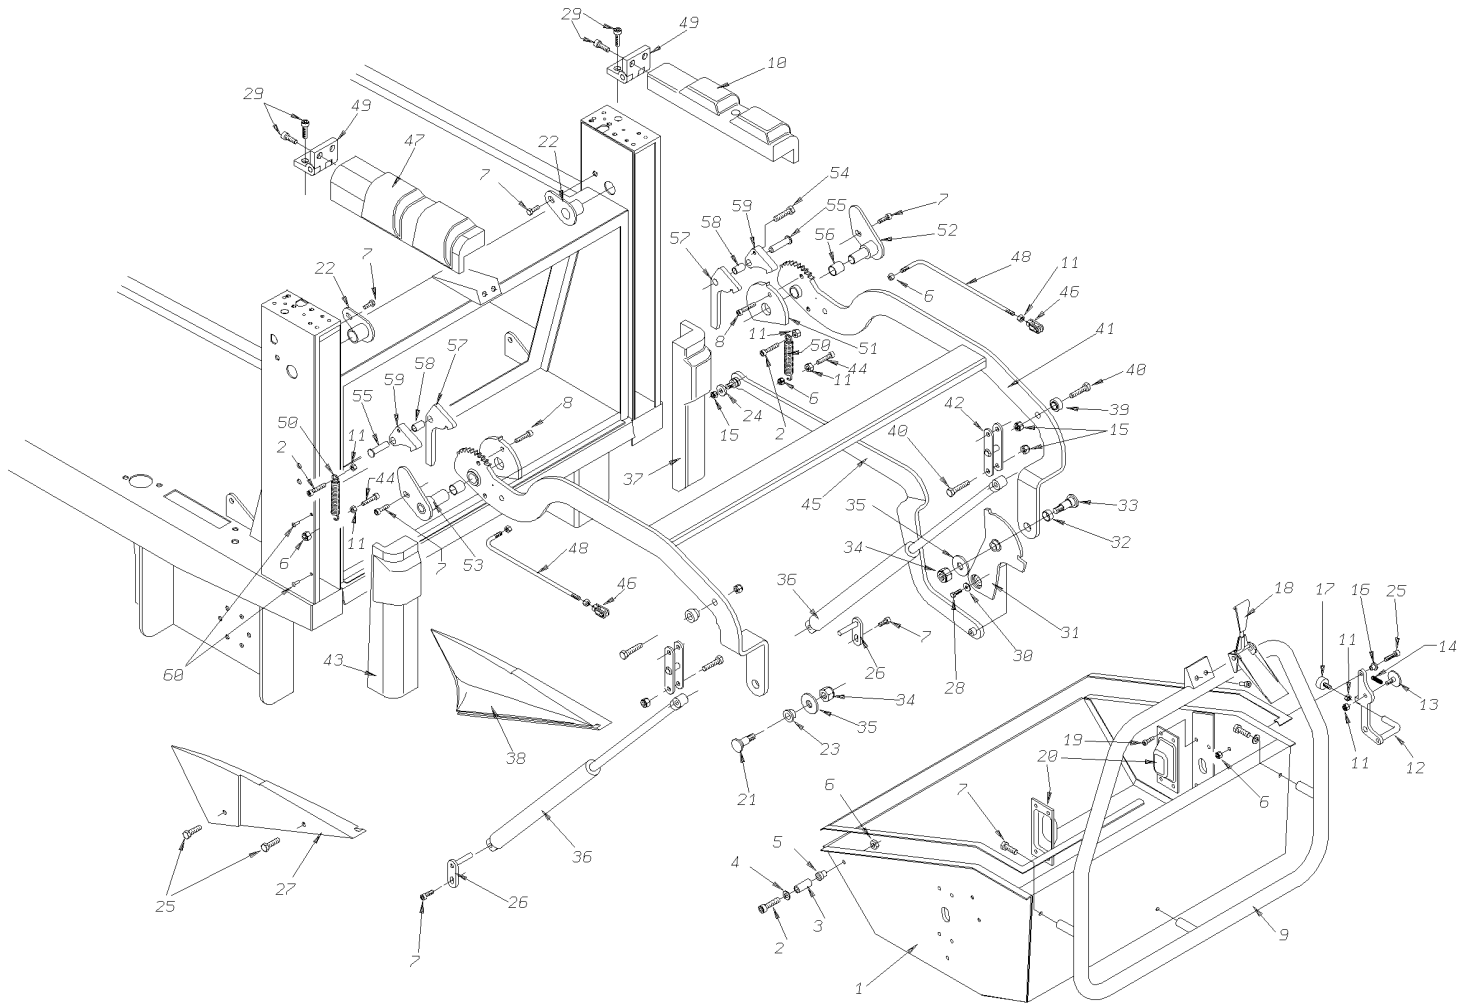

Ref.	K	Part N.	Customer Part N.	Description	Qty	Validity:		Price
						From	To	
0001		LAFN00245		DRAWER TK1200 COMPL.RAL7024 SOLL	1,00			--
0002		VTVT63029		SCREW TCEI M 6X 35 UNI 5931 ZB	3,00			--
0003		LAFN00141		BUSHING RULLINO CASSETTO TK1200	1,00			--
0004		VTRS00011		WASHER UNI 6592 6X12 ZB	1,00			--
0005		LAFN00635		ROLLER CASSETTO TK1200	1,00			--
0006		VTDD19688		NUT M6 UNI 7473	6,00			--
0007		VTVT62920		SCREW TE F/ROND. M 6X 16 ZB	7,00			--
0008		VTVT00074		SCREW TCCE UNI 5931 8X16 ZB	2,00			--
0009		LAFN00410		HANDLE CASSETTO COMPLETO RAL7024	1,00			--
0010		MPVR00294		BUMPER POSTERIORE SUP.DX TK1200	1,00			--
0011		VTDD00004		NUT UNI 5588 M6 ZB	8,00			--
0012		LAFN00354		LEVER SGANCIO CASSETTO	1,00			--
0013		LAFN00504		PIN MOLLA LEVA SGANCIO TK1200	1,00			--
0014		MLML00021		SPRING CHIAVISTELLO ROT.CASSETTO	1,00			--
0015		VTDD87083		NUT AUTO BLOCK M8 DIN 985 ZB	5,00			--
0016		LAFN00506		PIN LEVA SGANCIO	1,00			--
0017		ABGO00008		VIBRATION DAMP.PM 20X20 M6X20	1,00			--
0018		CHVR00001		CLOSURE A LEVA TK1000 2.40.08/6	1,00			--
0019		VTVT75719		SCREW TE F/ROND. M 6 X 10	8,00			--
0020		MPVR00284		COWLING COPRI PERNO	2,00			--
0021		LAFN00502		PIN CASSETTO	1,00			--
0022		LAFN00515		PIN BRACCIO	2,00			--
0023		LAFN00023		WASHER SPALLAMENTO CASSET.TK1200	1,00			--
0024		VTRS87283		WASHER D.8X24X2,5 ZB UNI 6593	1,00			--
0025		VTVT24209		SCREW TCEI 6X12 UNI5931	5,00			--
0026		LAFN00508		PIN MOLLA GAS COMPLETO	2,00			--
0027		MPVR00286		CONVEYOR CASSETTO SX TK1200	1,00			--
0028		VTVT17639		SCREW TCEI M 5X10 UNI 5931	1,00			--
0029		VTVT09913		SCREW TCEI 6X16 UNI5931	8,00			--
0030		VTRS00016		WASHER UNI 6593 5X20X1,5 ZB	1,00			--
0031		LAFN00792		BRACKET PARELLOGRAMMA COMPLETO	1,00			--
0032		LAFN00143		BUSHING BRACCIO	2,00			--
0033		LAFN00502		PIN CASSETTO	1,00			--
0034		VTDD00011		NUT AUTOBLOK DIN 985 M10	2,00			--
0035		VTRS00514		WASHER D.10X30X11.4	2,00			--
0036		MLML00004		SPRING A GAS X CASSETTO TK 1200	2,00			--
0037		MPVR00292		BUMPER POSTERIORE INF.DX TK1200	1,00			--
0038		MPVR00285		CONVEYOR CASSETTO DX TK1200	1,00			--
0039		LAFN00503		PIN BIELLA	2,00			--