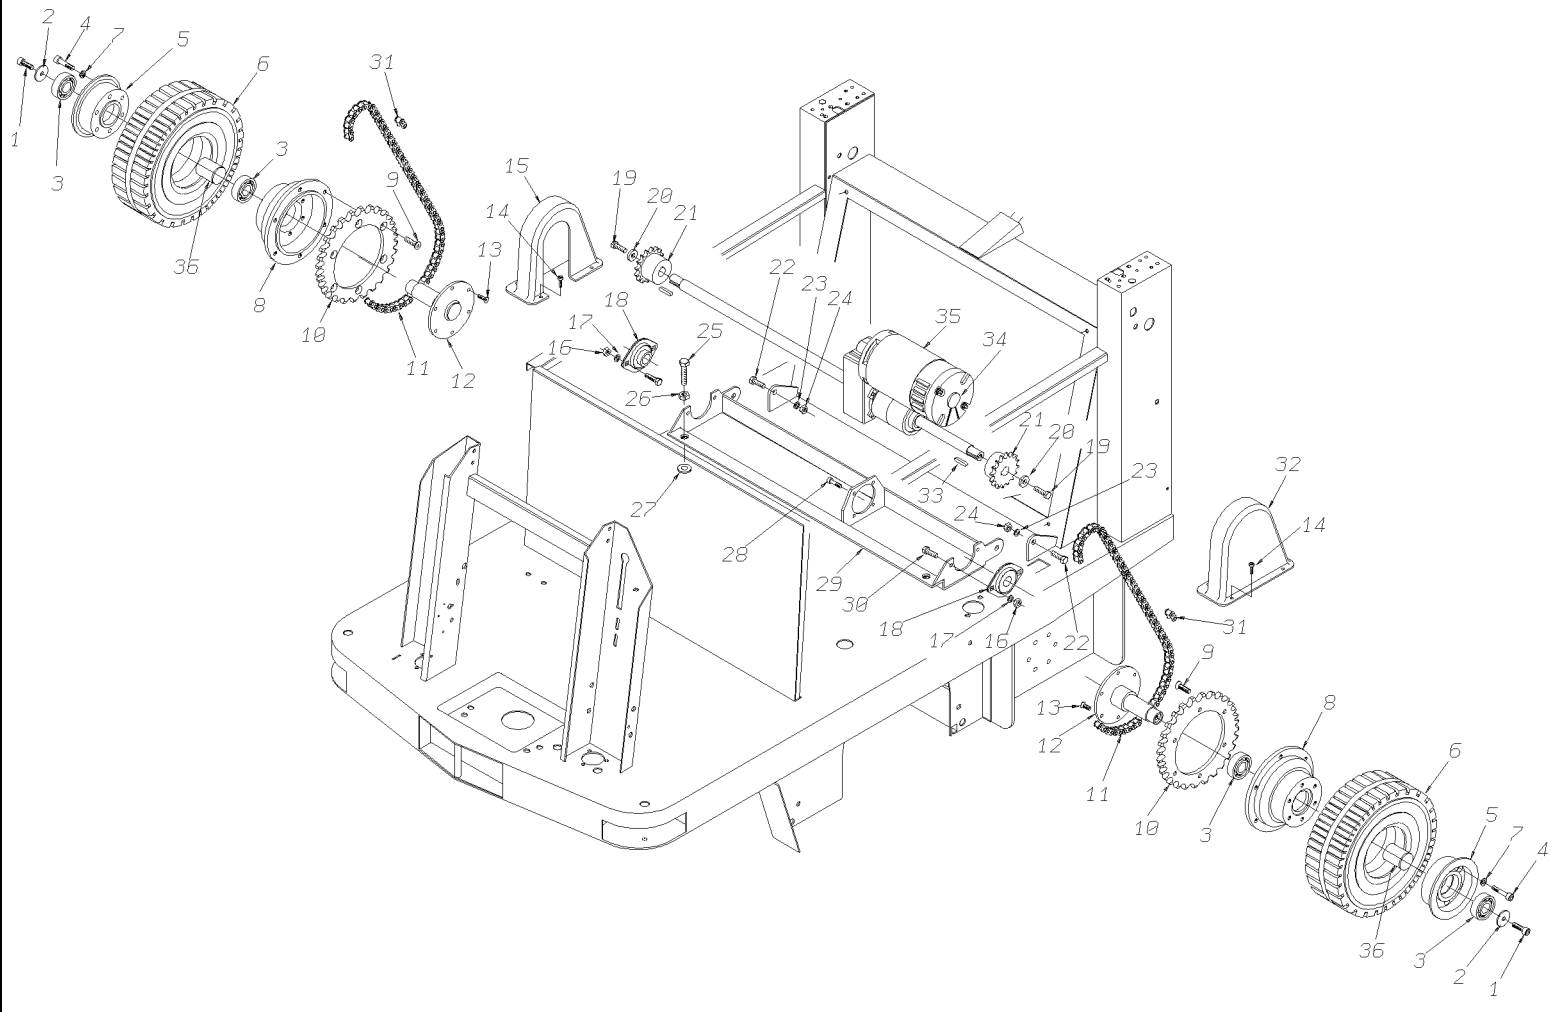

Ref. K	Part N.	Customer Part N.	Description	Qty	Validity: From To	Price
0001	VTVT87271		SCREW TBEI M 8X 16 ISO 7380	2,00	--	--
0002	VTRS87283		WASHER D.8X24X2,5 ZB UNI 6593	2,00	--	--
0003	CUVR00008		BEARING 6003 2RS	4,00	--	--
0004	VTVT00066		SCREW TCCE UNI 5931 8X25 ZB	10,00	--	--
0005	LAFN85290		HUB SW 1000 22501004	2,00	--	--
0006	KTRI75744		REAR WHEELS TK1000	2,00	--	--
0007	VTRS00020		WASHER GOWER UNI 1751 UNI 1751	10,00	--	--
0008	LAFN00633		HUB PORTACORONA TK1300	2,00	--	--
0009	VTVT00061		SCREW TSCE UNI 5933 6X20 ZB	10,00	--	--
0010	MTCR00002		BRAKE TRAZIONE RUOTE	2,00	--	--
0011	MTCR00004		CHAIN TRASMISSIONE TK1300/1200	2,00	--	--
0012	LAFN00317		FLANGE CON PERNO RUOTA POST.	2,00	--	--
0013	VTVT45340		SCREW TSPEI 8X16 UNI5933	12,00	--	--
0014	VTVT09913		SCREW TCEI 6X16 UNI5931	4,00	--	--
0015	MPVR00259		CRANKCASE PROTEZIONE CATENA DX 1300	1,00	--	--
0016	VTDD87083		NUT AUTO BLOCK M8 DIN 985 ZB	4,00	--	--
0017	VTRS76640		WASHER 8 X 17	4,00	--	--
0018	LAFN87166		SUPPORT	2,00	--	--
0019	VTVT29810		SCREW TCEI M 8X20 UNI 5931	2,00	--	--
0020	VTRS87283		WASHER D.8X24X2,5 ZB UNI 6593	2,00	--	--
0021	MTIG00035		PINION DIFFERENZ.Z22 P66.93 1300	2,00	--	--
0022	VTVT00456		SCREW TE 10X25 UNI5739	2,00	--	--
0023	VTRS00012		WASHER UNI 6592 10X21 ZB	4,00	--	--
0024	VTDD00011		NUT AUTOBLOK DIN 985 M10	2,00	--	--
0025	VTVT00068		SCREW TE UNI 5739 10X60 ZB	2,00	--	--
0026	VTDD00006		NUT UNI 5588 M10 ZB	2,00	--	--
0027	LAFN47016		SPACER L.14	2,00	--	--
0028	VTVT62920		SCREW TE F/ROND. M 6X 16 ZB	4,00	--	--
0029	LAFN00771		SUPPORT DIFFERENZIALE TK1300 ZINC	1,00	--	--
0030	VTVT29810		SCREW TCEI M 8X20 UNI 5931	4,00	--	--
0031	MTCR47037		WARP KNITTING 3/8	2,00	--	--
0032	MPVR00260		CRANKCASE PROTEZIONE CATENA SX 1300	1,00	--	--
0033	VTVR28706		KEY 6X 6X20 UNI 6604A	2,00	--	--
0034	MECI00035		DASHBOARD DI TEMPERATURA F11-95 NC	1,00	--	--
0035	MOCC00007		MOTOR.GEARBOX TRAZIONE TK1300 DP	1,00	--	--
0036	LAFN00275		SPACER INTERNO RUOTA POST.TK1300	2,00	--	--