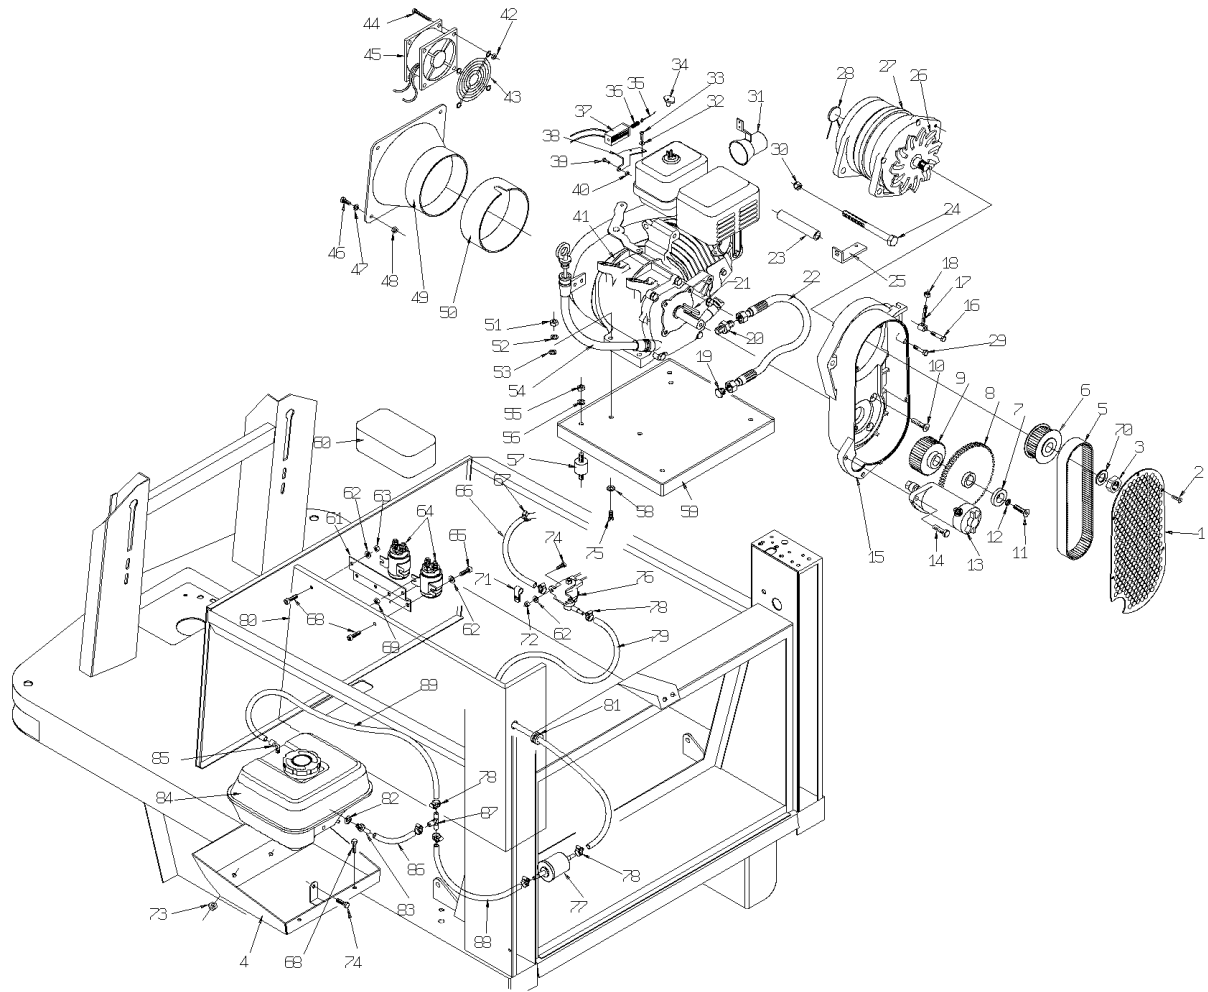

Ref. K	Part N.	Customer Part N.	Description	Qty	Validity:		Price
					From	To	
0040	VTDD00001		NUT UNI 5588 M3 ZB	1,00			--
0041	MODS00001		MOTOR HONDA GX 160 K1 SX4 OH	1,00			--
0042	VTDD00009		NUT AUTOBLOK DIN 985 M4 BASSO	4,00			--
0043	LAFN00009		BRACKET PROTEZIONE	1,00			--
0044	VTVT72043		SCREW M 4 X16 TC UNI7687	4,00			--
0045	VEVR45113		VENTILATOR 24V RF.	1,00			--
0046	VTVT75726		SCREW TBEI M 6X 16 ISO 7380 ZB	4,00			--
0047	VTRS86634		WASHER 6X18X1,5 UNI6593	4,00			--
0048	VTDD00010		NUT AUTOBLOK DIN 985 M6 BASSO	4,00			--
0049	LAFN45978		CONVEYOR L.14	1,00			--
0050	GUVR45977		GASKET L.14	1,00			--
0051	VTDD87083		NUT AUTO BLOCK M8 DIN 985 ZB	4,00			--
0052	VTRS00020		WASHER GOWER UNI 1751 UNI 1751	4,00			--
0053	VTRS76640		WASHER 8 X 17	6,00			--
0054	MPVR00074		ROD LIVELLO OLIO GX270	1,00			--
0055	VTDD87083		NUT AUTO BLOCK M8 DIN 985 ZB	4,00			--
0056	VTRS87283		WASHER D.8X24X2,5 ZB UNI 6593	4,00			--
0057	ABGO00007		VIBRATION DAMP.MM 30X25 8X16	4,00			--
0058	VTRS87283		WASHER D.8X24X2,5 ZB UNI 6593	4,00			--
0059	LAFN47159		MOTOR PLATE L.14	1,00			--
0060	MPVR47166		PROTECTION L.14 TLR.	1,00			--
0061	LAFN47167		BRACKET L.14	1,00			--
0062	VTRS00011		WASHER UNI 6592 6X12 ZB	1,00			--
0063	VTDD00010		NUT AUTOBLOK DIN 985 M6 BASSO	1,00			--
0064	METT45116		CONTACTOR 24V T106 P	2,00			--
0065	VTVT75725		SCREW TBEI M 6X 10 ISO 7380 ZB	4,00			--
0067	FSVR19692		CLAMP D. 11-16 VT	1,00			--
0068	VTVT62920		SCREW TE F/ROND. M 6X 16 ZB	2,00			--
0069	VTDD00004		NUT UNI 5588 M6 ZB	6,00			--
0070	LAFN00025		WASHER PULEGGIA ALTERNAT.TK1400	1,00			--
0071	FSVR00005		CLAMP TIPO "ECO"FORO MM8 D.1 W0	3,00			--
0072	VTDD00004		NUT UNI 5588 M6 ZB	2,00			--
0073	VTDD00010		NUT AUTOBLOK DIN 985 M6 BASSO	6,00			--
0074	VTVT75719		SCREW TE F/ROND. M 6 X 10	2,00			--
0075	VTVT00010		SCREW TE UNI 5739 8X40 ZB	4,00			--
0076	MEEV47161		SOLENOID VALVE FUEL	1,00			--
0077	FTCO00001		FILTER CARBURANTE TK1400	1,00			--
0078	FSVR19692		CLAMP D. 11-16 VT	9,00			--
0080	LAFN00769		SHEET METAL PA.DIVIS.VANO MOTOR.1300 VER	1,00			--