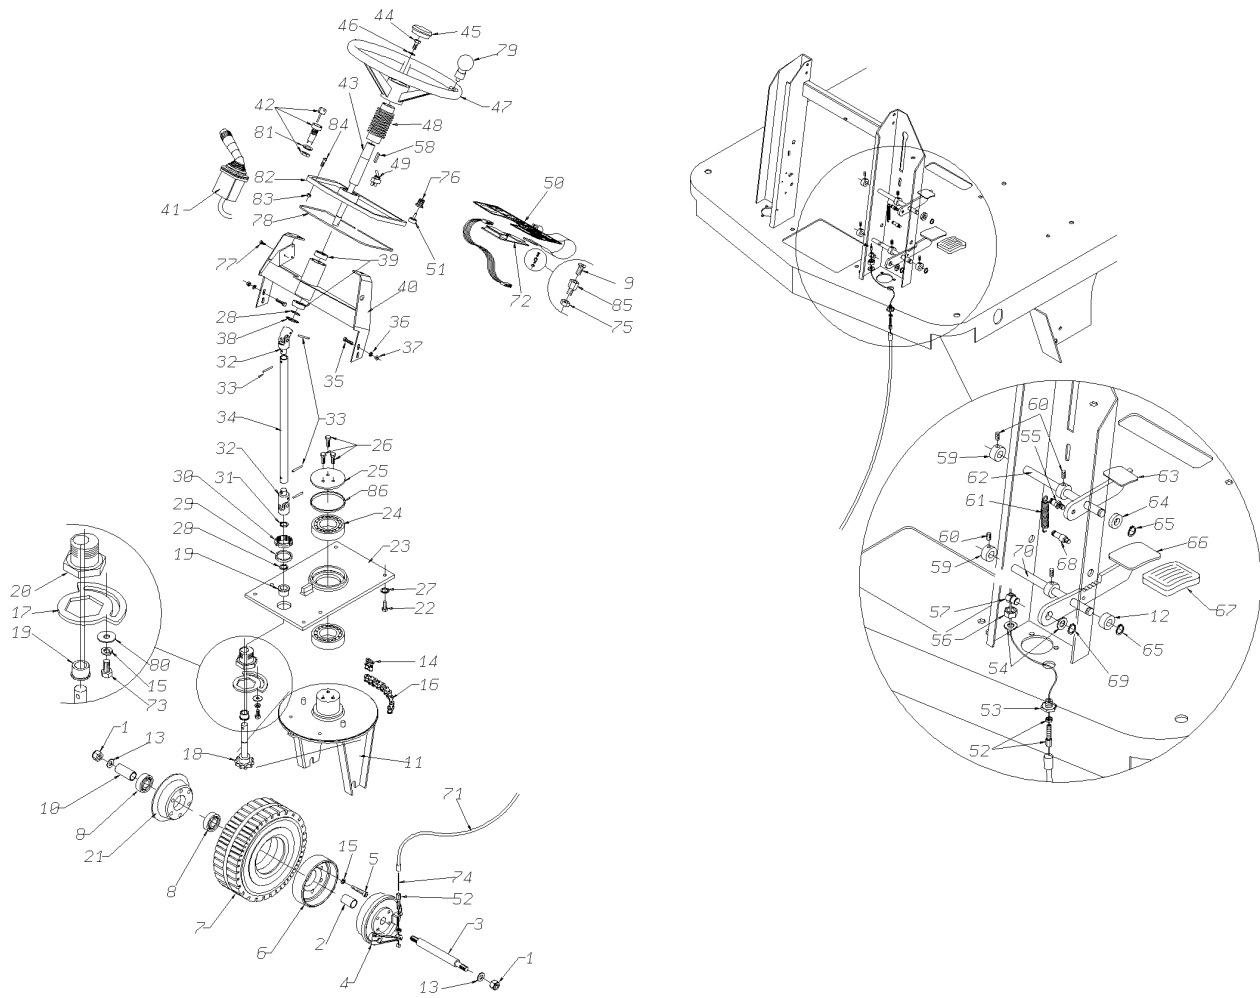

Ref. K	Part N.	Customer Part N.	Description	Qty	Validity: From To	Price
0001	VTDD00012		NUT AUTOBLOK DIN 985 M12 ZB	2,00		--
0002	LAFN00265		SPACER RUOTA ANT.LATO FRENO 1000	1,00		--
0003	LAFN87163		PIN	1,00		--
0004	PMVR00231		BRAKE G1202	1,00		--
0005	VTVT29810		SCREW TCEI M 8X20 UNI 5931	5,00		--
0006	LAFN85291		HUB SW 1000 22501002	1,00		--
0007	KTRI75744		REAR WHEELS TK1000	1,00		--
0008	CUVR00005		BEARING 6202 2RS	2,00		--
0009	VTVT00035		SCREW TSTC 3X8 ZB	3,00		--
0010	LAFN00264		SPACER RUOTA ANTERIORE TK1000	1,00		--
0011	LAFN00853		SUPPORT RUOTA ANTER.MODIF.ZINC.	1,00		--
0012	LAFN47019		BUSHING L.14	1,00		--
0013	VTRS86510		WASHER 15X24 UNI6592	3,00		--
0014	MTCR47037		WARP KNITTING 3/8	2,00		--
0015	VTRS00020		WASHER GOWER UNI 1751 UNI 1751	5,00		--
0016	MTCR00005		CHAIN STERZO TK1300/1200 3/8"	1,00		--
0017	LAFN47039		FLANGE L.14	1,00		--
0018	KTRI46514		PIN TK 1000 + BUSCH.	1,00		--
0019	LAFN75841		BUSHING TK 1000	2,00		--
0020	LAFN75842		BUSHING TK 1000	1,00		--
0021	LAFN85290		HUB SW 1000 22501004	1,00		--
0022	VTVT00015		SCREW TE UNI 5739 8X25 ZB	6,00		--
0023	LAFN00318		FLANGE FISSAG.RUOTA ANT.1300 ZIN	1,00		--
0024	CUVR75816		BEARING 51112	2,00		--
0025	LAFN47004		FLANGE TK1400	1,00		--
0026	VTVT00014		SCREW TE UNI 5739 8X20 CL.10.9	3,00		--
0027	VTRS00020		WASHER GOWER UNI 1751 UNI 1751	6,00		--
0028	LAFN47020		THICKNESS D.15X22X1.0	5,00		--
0029	LAFN75913		SPACER TK	1,00		--
0030	VTVR75747		RING NUT AUTOBLOK M 35 X 1,5 GUK	1,00		--
0031	VTAE17003		CIRCLIP D. 15 UNI 7435	1,00		--
0032	VTVR47021		ARTICULATION D. 5-15	2,00		--
0033	VTVR46987		ELASTIC PLUG 5X25 UNI 6873	2,00		--
0034	ALTR00035		SHAFT STERZO G1200-G1300 ZINC.	1,00		--
0035	VTVT62920		SCREW TE F/ROND. M 6X 16 ZB	4,00		--
0036	VTRS86634		WASHER 6X18X1,5 UNI6593	4,00		--
0037	VTDD00010		NUT AUTOBLOK DIN 985 M6 BASSO	4,00		--
0038	VTAE17003		CIRCLIP D. 15 UNI 7435	1,00		--
0039	CUVR00005		BEARING 6202 2RS	2,00		--