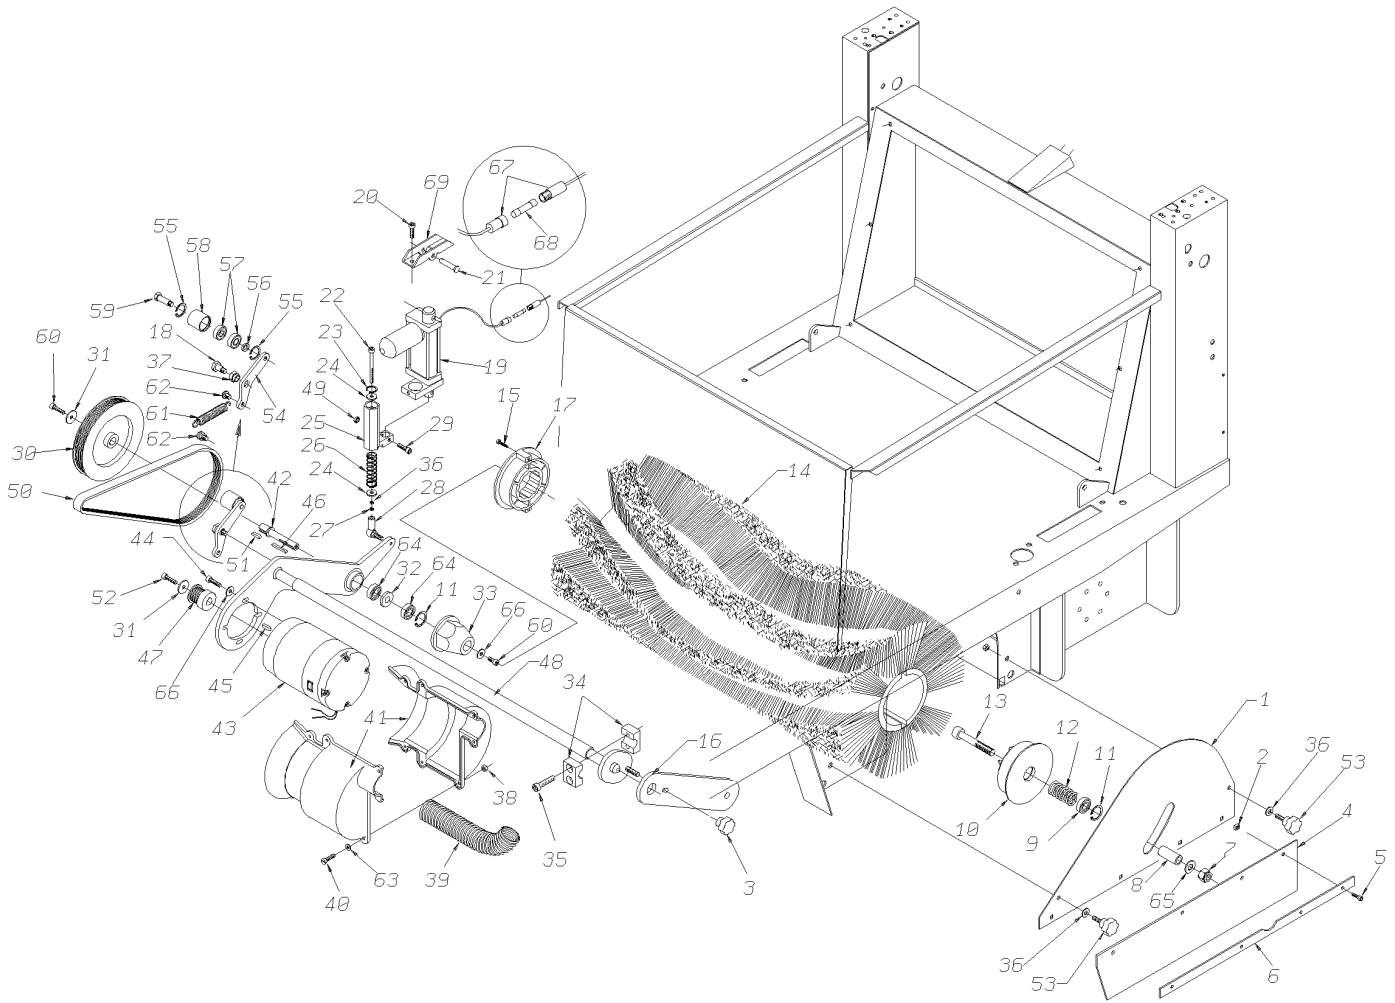

Ref. K	Part N.	Customer Part N.	Description	Qty	Validity:		Price
					From	To	
0080	VTRS87283		WASHER D.8X24X2,5 ZB UNI 6593	1,00			--
0081	VTRS00023		WASHER DENTATA INT.UNI 6798 D.18	1,00			--
0082	MPVR44783		INSTR.PANEL L.1400 ABS	1,00			--
0083	VTDD00013		NUT INGABBIATO UNI 3740 M6	6,00			--
0084	VTVT75726		SCREW TBEI M 6X 16 ISO 7380 ZB	2,00			--
0085	LAFN47038		CONNECTOR M-F M3	3,00			--
0086	LAFN00912		THICKNESS STERZO	3,00			--