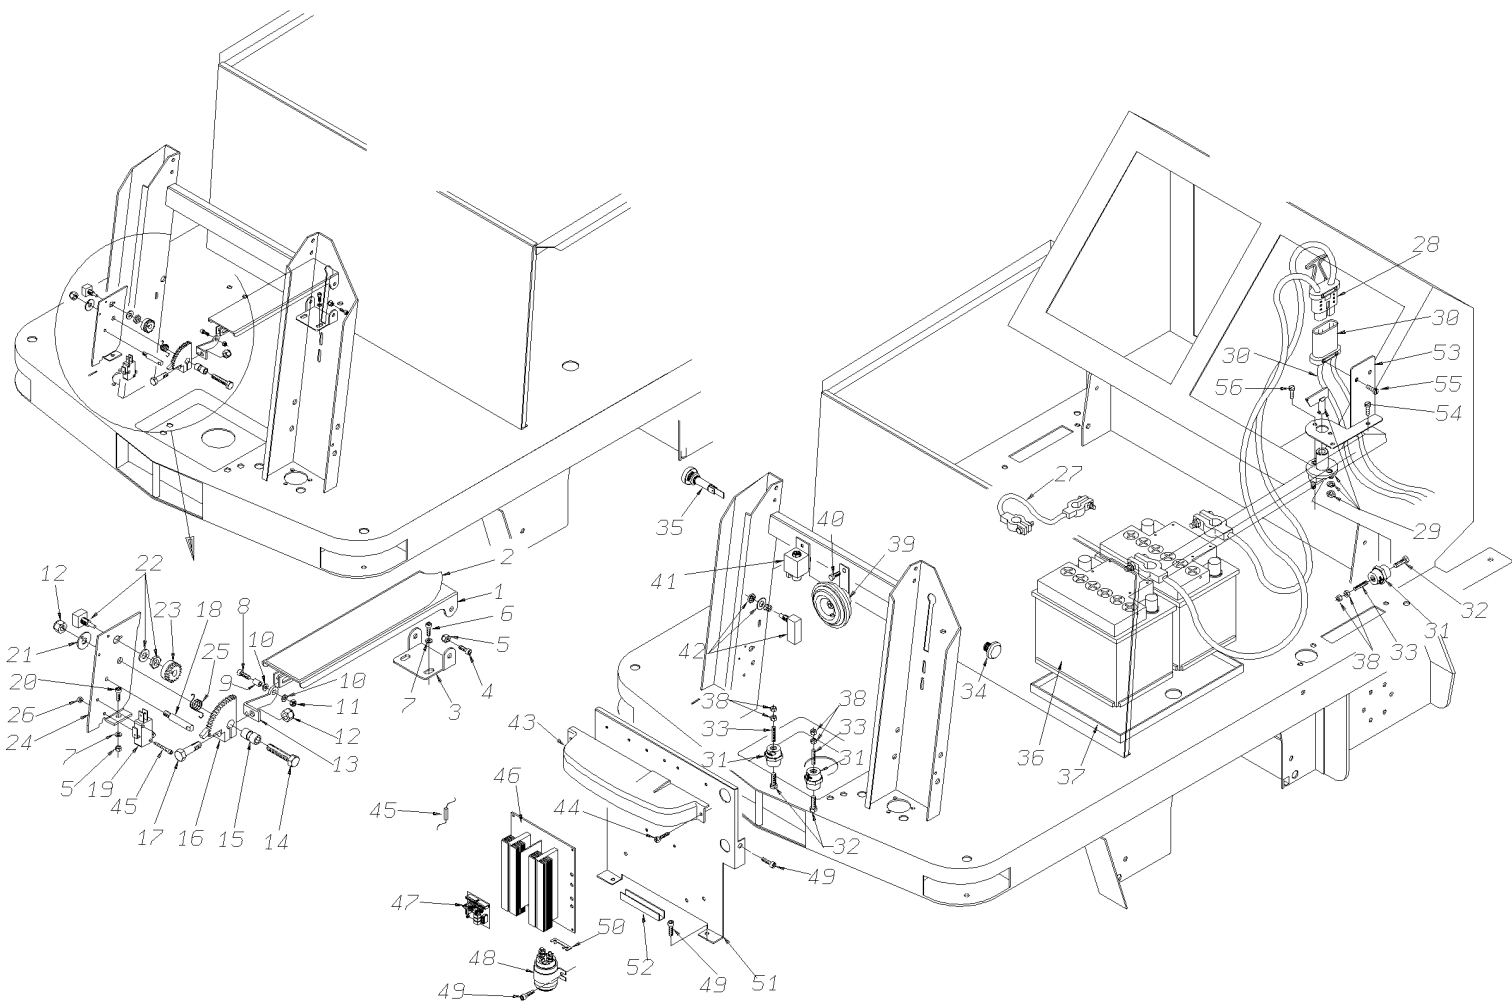

Ref. K	Part N.	Customer Part N.	Description	Qty	Validity:		Price
					From	To	
0040	VTVT85116		SCREW TE FR 6,3X19 ZIN	2,00			--
0041	MECE85520		SWITCH RELAY 24V 220W	1,00			--
0042	MECI75801		MICROSWITCH TK	2,00			--
0043	MPVR45718		COVER L.14	1,00			--
0044	VTVT00098		SCREW AUTOF.TC UNI 6954 3,9X9,5	2,00			--
0045	MEVR00027		RESISTANCE COREZZATA 100 OHM 25W	1,00			--
0046	MECE00013		PCB POTENZA G1200 COMPL.	1,00			--
0047	MECE45124		PCB RELE' L.1400	1,00			--
0048	METT45116		CONTACTOR 24V T106 P	1,00			--
0049	VTVT62920		SCREW TE F/ROND. M 6X 16 ZB	4,00			--
0050	MEVR00067		FUSE A BARRA 100A	1,00			--
0051	LAFN45988		PLATE L.14	1,00			--
0053	LAFN87621		PLATE PORTA PRESA TK1300/1200	1,00			--
0054	VTVT00060		SCREW TSPEI M 6 X16 U.5933 ZC	2,00			--
0055	VTVT00105		SCREW TCTC INOX 4X30	2,00		03/2003	--
0055	VTVT00128		SCREW TC M4X30	2,00	03/2003		--
0056	VTVT09913		SCREW TCEI 6X16 UNI5931	2,00			--
0057	VTVT00021		SCREW TE UNI 5739 3X25 ZB	2,00			--