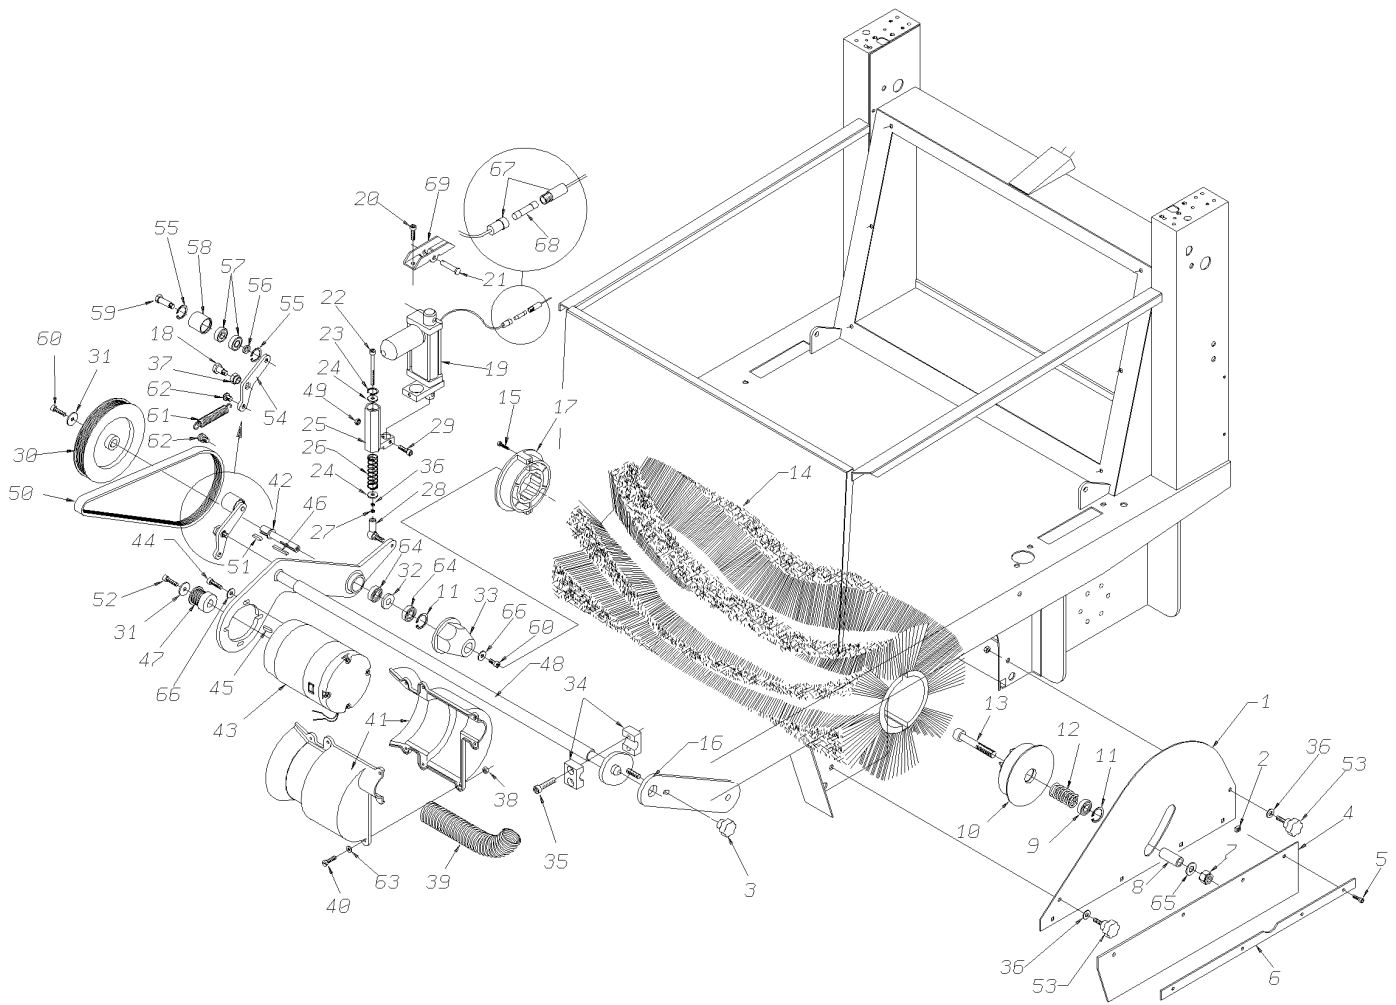

Ref.	K	Part N.	Customer Part N.	Description	Qty	Validity:		Price
						From	To	
0040		VTVT72043		SCREW M 4 X16 TC UNI7687	7,00			--
0041		MPVR47058		CRANKCASE L.14	1,00			--
0042		LAFN44775		BRUSH PIN L.1400	1,00			--
0043		MOCC45100		TRACTION MOTOR CC L.14	1,00			--
0044		VTVT06237		SCREW TCEI 6X20 UNI5931	4,00			--
0045		VTVR13164		KEY 5X5X30	1,00			--
0046		VTVR00006		KEY UNI 6604 4X4X35	1,00			--
0047		MTPL45101		PULLEY POLY-V J8 TK1400	1,00			--
0048		LAFN00852		ARM PORTASPAZ.CENT.DIST.COM.	1,00			--
0049		VTDD00004		NUT UNI 5588 M6 ZB	1,00			--
0050		MTCG44767		BELT POLY-V J8 864-340	1,00			--
0051		VTVR13165		KEY 5X5X20	1,00			--
0052		VTVT06237		SCREW TCEI 6X20 UNI5931	1,00			--
0053		RTRT00022		HANDWHEEL D.30 M6X15	2,00			--
0054		LAFN47059		BELT-STRETCHER L.14	1,00			--
0055		VTAE00008		SEEGER INTERNO DIN 472 D.26	2,00			--
0056		LAFN47060		SPACER L.14	1,00			--
0057		CUVR86373		BEARING 6000 2RS	2,00			--
0058		MTPL47061		ROLLER L.14	1,00			--
0059		LAFN47062		PIN L.14	1,00			--
0060		VTVT24209		SCREW TCEI 6X12 UNI5931	2,00			--
0061		MLML75961		SPRING D. 16 L.80	1,00			--
0062		VTVT45395		SCREW TBEI M 8X 10 ISO 7380 ZB	2,00			--
0063		VTRS15959		WASHER D. 4X12 UNI 6593	7,00			--
0064		CUVR46942		BALL BEARING 6001-2RS1 -SKF	2,00			--
0065		VTRS86510		WASHER 15X24 UNI6592	1,00			--
0066		VTRS86634		WASHER 6X18X1,5 UNI6593	4,00			--
0067		MEVR00080		FUSE-HOLDER PV610 10A	1,00			--
0068		MEVR00079		FUSE 3.15A 250V 5X20	1,00			--
0069		LAFN00772		PLATE PORTA ATTUATORE 1300/1200	1,00			--