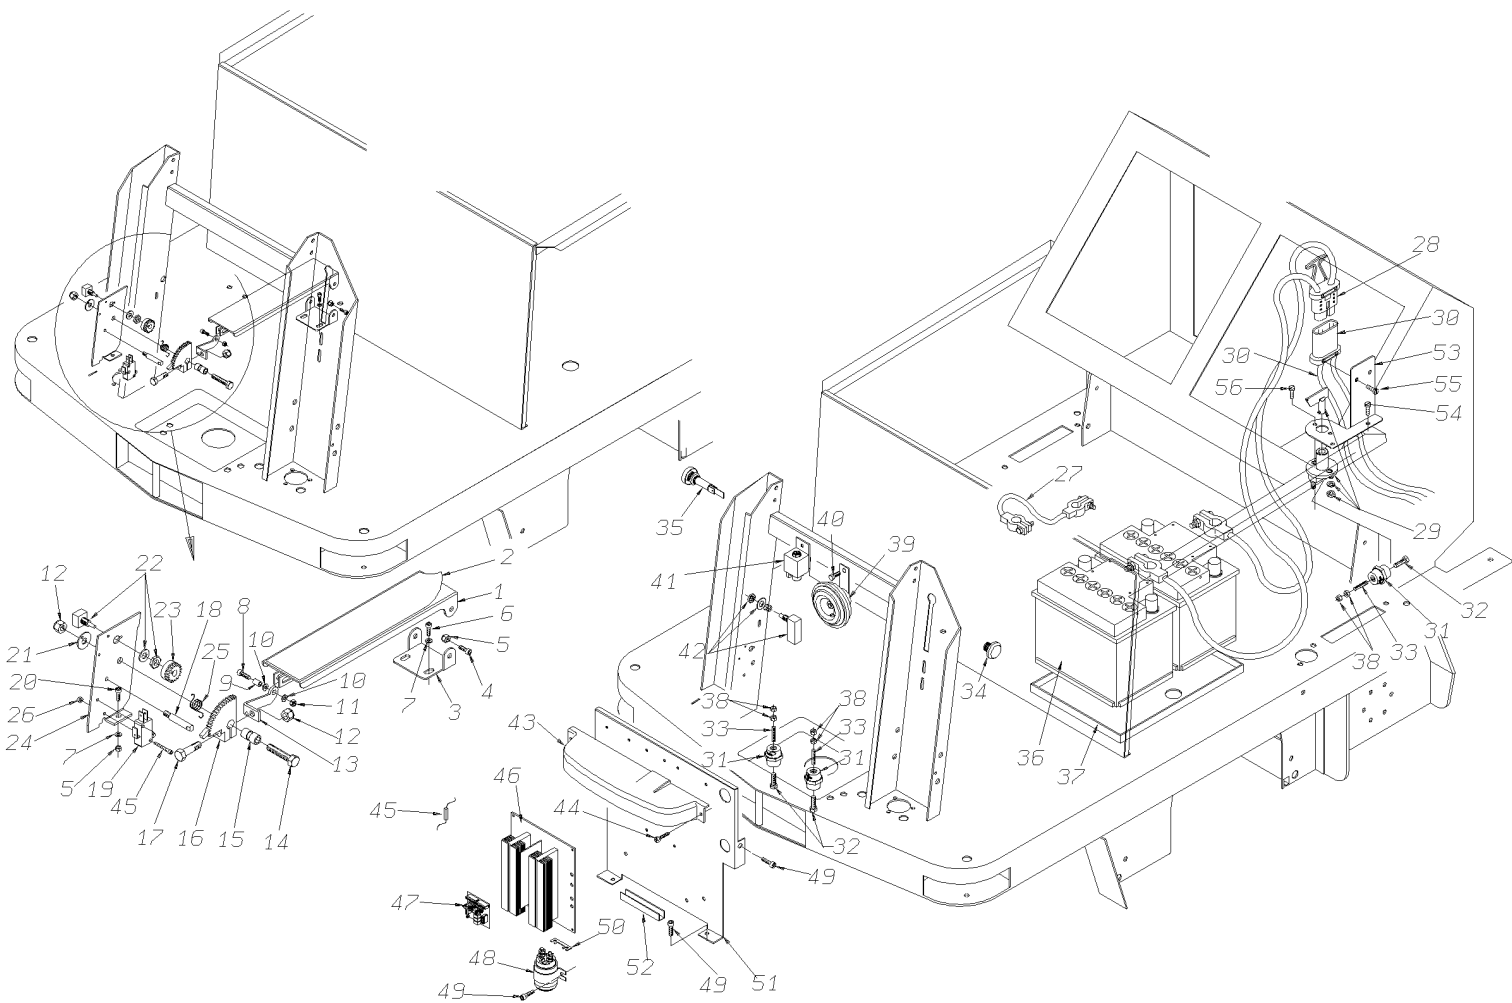

Ref.	K	Part N.	Customer Part N.	Description	Qty	Validity: From To	Price
0001		LAFN47086		PEDALE L.14	1,00		--
0002		MPVR47092		PLANE L.14	1,00		--
0003		LAFN47089		SUPPORT L.14 ACC.	1,00		--
0004		VTVT75725		SCREW TBEI M 6X 10 ISO 7380 ZB	2,00		--
0005		VTDD00010		NUT AUTOBLOK DIN 985 M6 BASSO	2,00		--
0006		VTVT75726		SCREW TBEI M 6X 16 ISO 7380 ZB	2,00		--
0007		VTRS00011		WASHER UNI 6592 6X12 ZB	2,00		--
0008		VTVT00085		SCREW TCCE UNI 5931 5X25 ZB	1,00		--
0009		LAFN47091		BUSHING L.14 ACC.	1,00		--
0010		VTRS15958		WASHER D. 5 X15 UNI 6593	2,00		--
0011		VTDD00003		NUT UNI 5588 M5 ZB	1,00		--
0012		VTDD87083		NUT AUTO BLOCK M8 DIN 985 ZB	2,00		--
0013		LAFN47085		CONNECTING ROD L.14	1,00		--
0014		VTVT00017		SCREW TE UNI 5739 8X35 ZB	1,00		--
0015		LAFN47084		BUSHING L.14	1,00		--
0016		MTIG85317		GEAR SW 1000	1,00		--
0017		VTVT00016		SCREW TE UNI 5739 8X30 ZB	1,00		--
0018		LAFN75969		PIN D.9 H.33	1,00		--
0019		MEVR47087		POTENTIOMETER L.14	1,00		--
0020		VTVT09913		SCREW TCEI 6X16 UNI5931	1,00		--
0021		VTRS87283		WASHER D.8X24X2,5 ZB UNI 6593	1,00		--
0022		MEVR47087		POTENTIOMETER L.14	1,00		--
0023		MTIG85318		GEAR SW 1000	1,00		--
0024		LAFN47090		BRACKET SIST.ACC. L.14	1,00		--
0025		MLML85997		SPRING D. 2 TK1000	1,00		--
0026		VTDD00001		NUT UNI 5588 M3 ZB	6,00		--
0027		MECB44778		CABLE BATT. 1X16 L.1400	1,00		--
0028		MECB44779		WIRING INTERNO BATTERIE	1,00		--
0029		AZMC75803		DIASASS.SPANNERSW 1000	1,00		--
0030		MEVR44180		PLUG FT 80	1,00		--
0031		MEVR47082		INSULATOR M6 35-CH32	3,00		--
0032		VTVT75719		SCREW TE F/ROND. M 6 X 10	3,00		--
0033		VTVT47088		SCREW EI-ST 6X30 UNI5923 ZC	2,00		--
0034		MPVR00048		CAP DIAM.22 NERO P9ARHPR	1,00		--
0035		MECI00028		BUTTON DI EMERGENZA TK1400 24V	1,00		--
0036		BAAC00008		BATTERY 12V 120AH SEMITRAZIONE	2,00		--
0037		MPVR00296		CONTAINER BATTERIA TK1200	1,00		--
0038		VTDD00004		NUT UNI 5588 M6 ZB	6,00		--
0039		MEVR47083		KLAXON L.14 24V	1,00		--