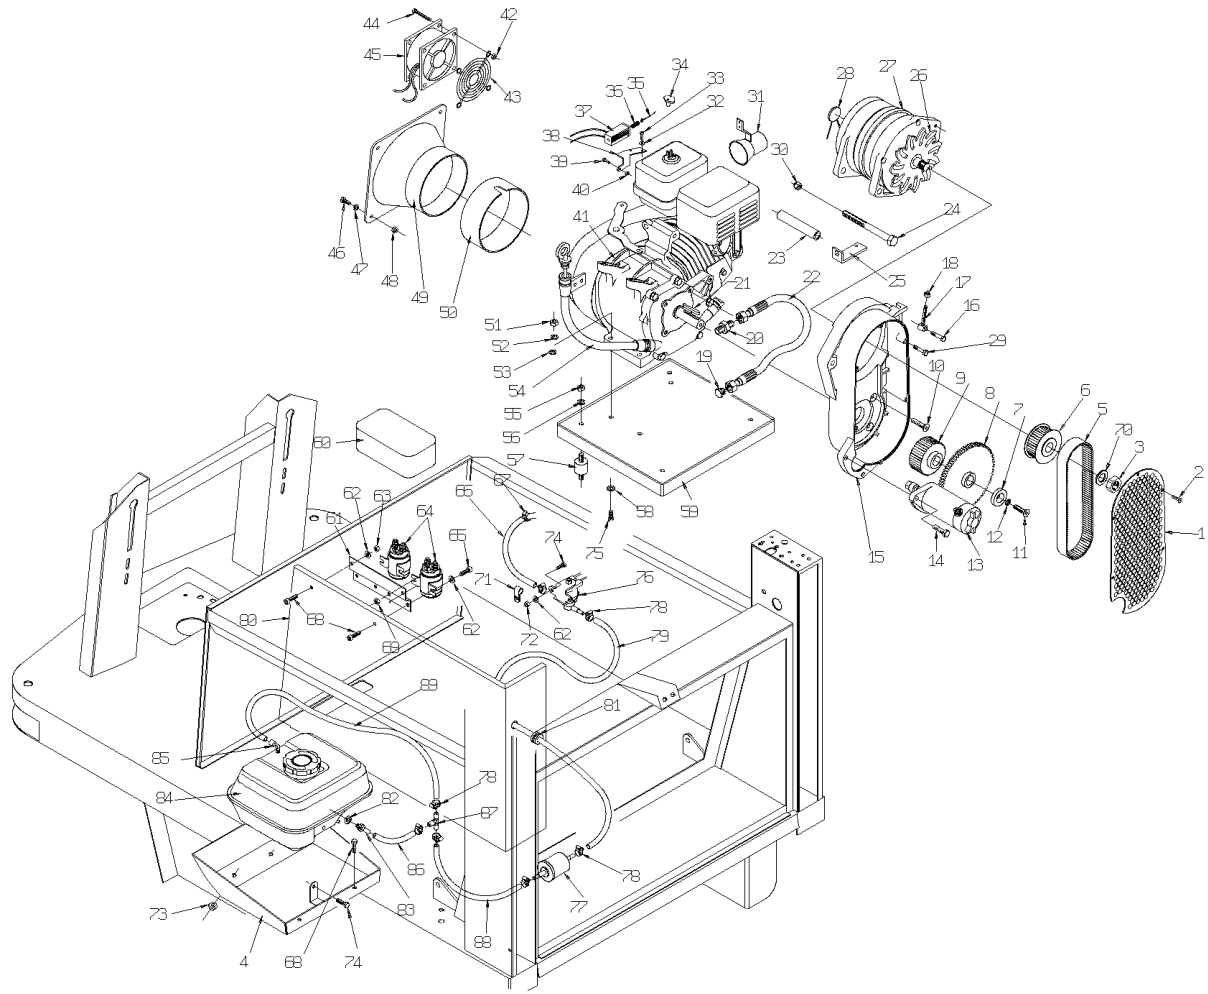

Ref. K	Part N.	Customer Part N.	Description	Qty	Validity:		Price
					From	To	
0081	MEVR00094		FAIR-LEAD EGP15-20S.60 PAS1	1,00			--
0082	GUVR00009		GASKET RACC.SERBATOIO BENZINA	1,00			--
0083	RCVR00037		CONNECTOR PORTAGOMMA SERB.HONDA	1,00			--
0084	KTRI00257		KIT SOLLEVAMENTO SPAZZ.G1400	1,00			--
0085	RCVR00084		CONNECTOR A "L"	1,00			--
0086	TBBP00023		TUBE COMBUSTIBILE L=25cm	1,00			--
0087	RCVR00083		CONNECTOR A "T"	1,00			--