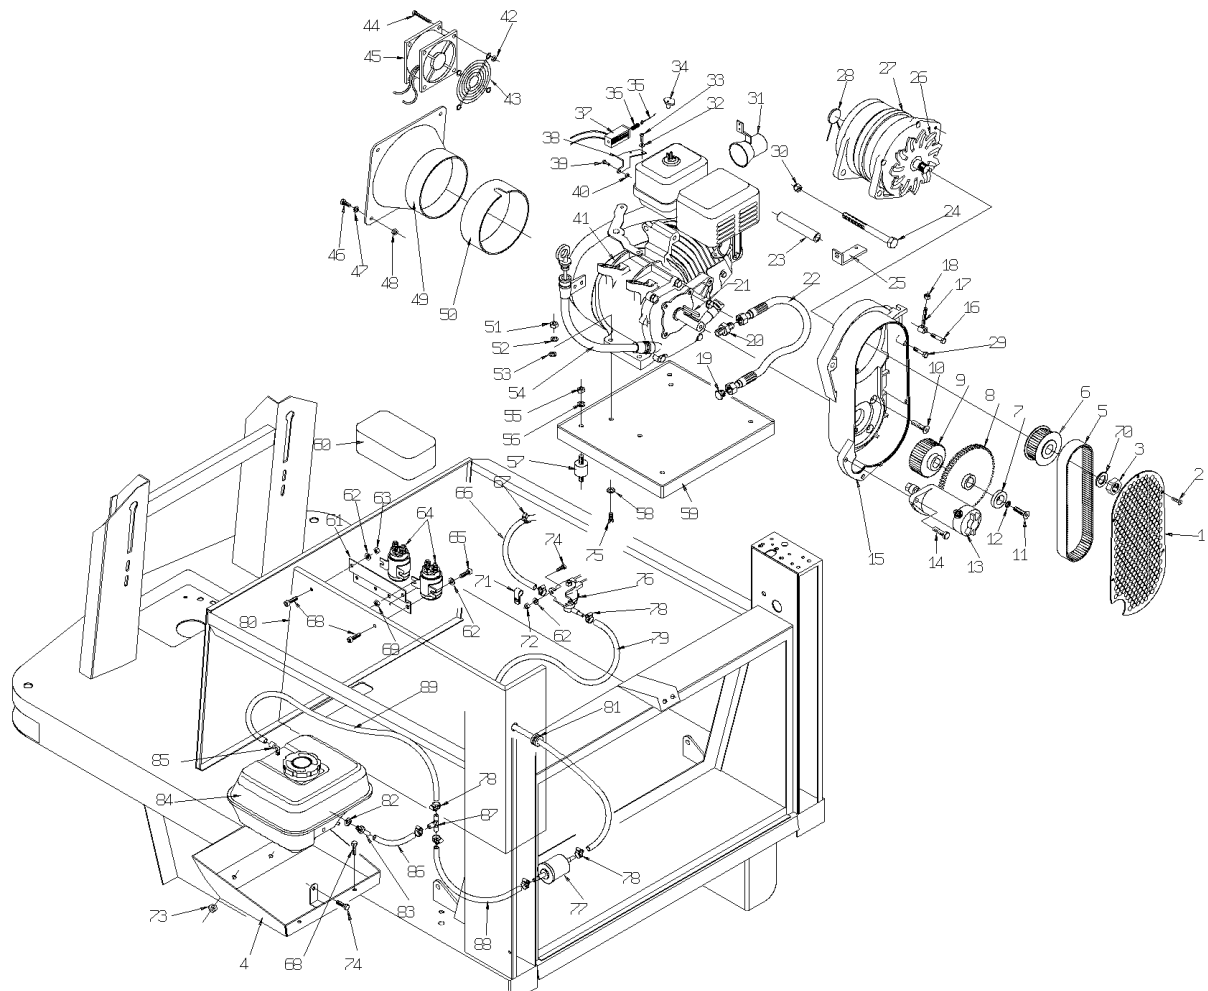

Ref.	K	Part N.	Customer Part N.	Description	Qty	Validity:		Price
						From	To	
0001	LAFN47152	BRACKET	PROTEZIONE		1,00			--
0002	VTVT00005	SCREW	TE FR 5X12 ZB		6,00			--
0003	LAFN00271	NUT	FISSA PULEGGIA ALTERNA.		1,00			--
0004	LAFN00793	BRACKET	SERBATOIO BENZINA		1,00			--
0005	MTCG44555	BELT	HTD 565-5M 25		1,00			--
0006	MTPL00019	PULLEY	ALTER.44-RPP5-25 TK1300		1,00			--
0007	LAFN47156	FLANGE	L.14		1,00			--
0008	MTCR45720	TOOTHED WHEEL	Z. 80 P 1.75		1,00			--
0009	MTPL00020	PULLEY	40RPP5-25 MOT.HONDA5.5		1,00			--
0010	VTVT00057	SCREW	TSCE UNI 5933 8X25 ZB		4,00			--
0011	VTVT00108	SCREW	TSCE UNI 5933 8X25 A.10.9		1,00			--
0012	VTRS63307	WASHER	D. 8 D.E.		1,00			--
0013	MOCC45115	MOTOR	24V 300W SX		1,00			--
0014	VTVT01119	SCREW	TCEI 8X20 UNI5931		2,00			--
0015	MFVR47154	CRANKCASE	L.14		1,00			--
0016	VTVT00453	SCREW	TE 8X60 UNI5739		1,00			--
0017	LAFN47168	BELT-STRETCHER	L.14		1,00			--
0018	VTDD19688	NUT	M6 UNI 7473		1,00			--
0019	RCDS00002	CAP	1/4"		1,00			--
0020	RCDS47173	NIPPLE	1/4 -M10X1.25		1,00			--
0021	VTVR47158	KEY	5X 5X41 UNI 6604		1,00			--
0022	TBBP47172	L.P. HOSE	L=300 1/4F -1/4F 0°		1,00			--
0023	LAFN47157	SPACER	L.14		1,00			--
0024	VTVT16260	SCREW	TE M 10X160 UNI 5737 ZC		1,00			--
0025	LAFN00787	BRACKET	X TUBO LIVELLO OLIO 1400		1,00			--
0026	VEVR47160	IMPELLER	ALTER. A.OR.		1,00			--
0027	ARGN45114	ALTERNATOR	80 A 28V		1,00			--
0028	METK47170	PROBE	F11-140° NC		1,00			--
0029	VTVT00451	SCREW	TE M 8X 45 UNI 5739 ZC		1,00			--
0030	VTDD00011	NUT	AUTOBLOK DIN 985 M10		1,00			--
0031	LAFN01099	EXTENSION	MARMITTA TK1200 ZINCATA		1,00			--
0032	VTRS27296	WASHER	GROWER 3 ZNT		2,00			--
0033	VTVT10068	SCREW	TC -TC 3X 6 UNI 7687		2,00			--
0034	MEVR45117	BALANCER	L.14		1,00			--
0035	MEVR45118	CONNECTING ROD	L.14		1,00			--
0036	MLML45119	SPRING	L.14		1,00			--
0037	MEVR45120	SOLENOID	K9B-36DL-1041		1,00			--
0038	LAFN47155	BRACKET	L.14		1,00			--
0039	VTVT00107	SCREW	TCTC UNI 7687 3X12 ZB		1,00			--