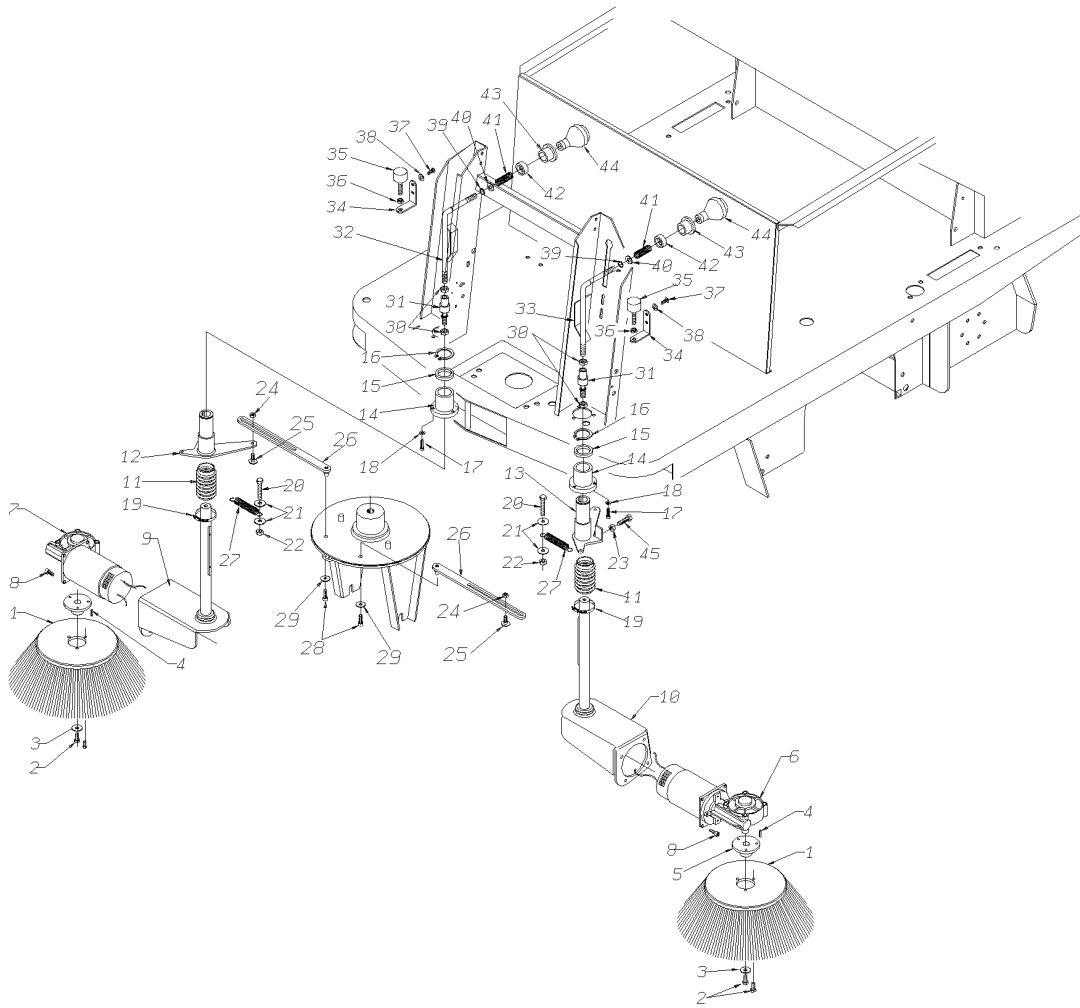

Ref. K	Part N.	Customer Part N.	Description	Qty	Validity:		Price
					From	To	
0040	VTRS00012		WASHER UNI 6592 10X21 ZB	2,00			--
0041	MLML47075		SPRING D.15X 24 X1.5	2,00			--
0042	MPVR47074		BUSHING L.14 INT.	2,00			--
0043	MPVR47076		BUSHING L.14 EXT.	2,00			--
0044	MPVR47077		KNOB L.14	2,00			--
0045	VTVT00008		SCREW TE UNI 5739 6X30 ZB	2,00			--