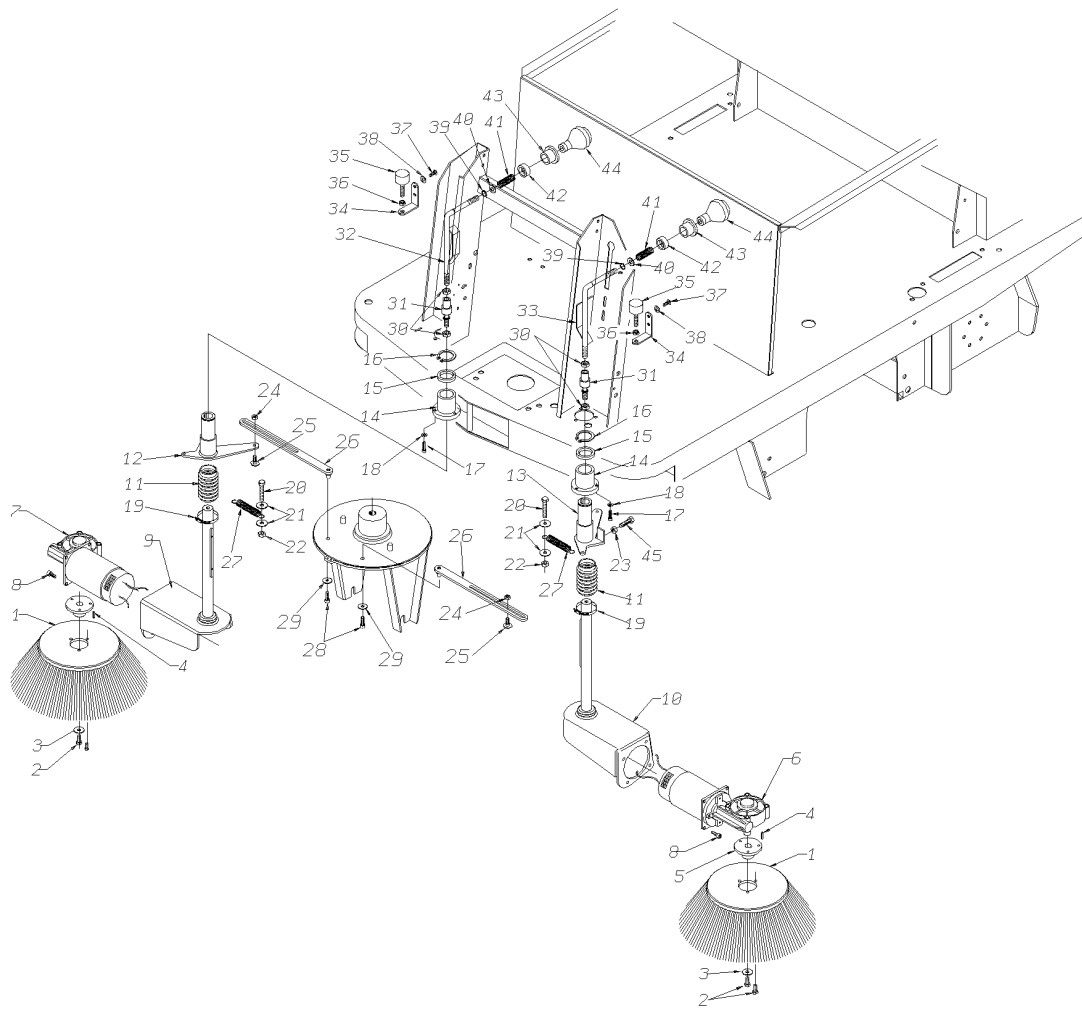

Ref. K	Part N.	Customer Part N.	Description	Qty	Validity: From To	Price
0001	SPPV00018		BRUSH LATERALE TK1300/TK1200	2,00		--
0002	VTVT62920		SCREW TE F/ROND. M 6X 16 ZB	10,00		--
0003	VTRS63242		WASHER D. 6 X24 ZC	2,00		--
0004	VTVR33667		KEY 5x 5x25 UNI 6604A	2,00		--
0005	LAFN45010		FLANGE L.1400 LT.	2,00		--
0006	RDGR75785		MOTOR.GEARBOX AOMP140 24V 90W SX	1,00		--
0007	RDGR75784		MOTOR.GEARBOX AOMP140 24V TK1000	1,00		--
0008	VTVT09913		SCREW TCEI 6X16 UNI5931	8,00		--
0009	LAFN00784		ARM DX ALZA SPAZ.LAT.COMPL.	1,00		--
0010	LAFN00785		ARM SX ALZA SPAZ.LAT.COMPL.	1,00		--
0011	MPVR47066		PROTECTOR L.14	2,00		--
0012	LAFN00766		GUIDE ALBERO SPAZ.LAT.DX 1300zn	1,00		--
0013	LAFN00767		GUIDE ALBERO SPAZ.LAT.SX ZB	1,00		--
0014	LAFN47070		FLANGE L.14 LT.	2,00		--
0015	LAFN47081		SPACER L.14	2,00		--
0016	VTAE12644		CIRCLIP D. 30 UNI 7435	2,00		--
0017	VTVT09913		SCREW TCEI 6X16 UNI5931	6,00		--
0018	VTRS00011		WASHER UNI 6592 6X12 ZB	6,00		--
0019	MEVR00114		CLAMP FISS.GUAINA NYLON 200X2.5	4,00		--
0020	VTVT00016		SCREW TE UNI 5739 8X30 ZB	2,00		--
0021	VTRS87283		WASHER D.8X24X2,5 ZB UNI 6593	4,00		--
0022	VTDD87083		NUT AUTO BLOCK M8 DIN 985 ZB	4,00		--
0023	VTDD00004		NUT UNI 5588 M6 ZB	2,00		--
0024	VTDD00010		NUT AUTOBLOK DIN 985 M6 BASSO	2,00		--
0025	LAFN47080		SCREW L.14	2,00		--
0026	ALTR00028		ROD ROTAZ.SPAZ.LAT.COMPL.	2,00		--
0027	MLML45102		SPRING TR	2,00		--
0028	VTVT24209		SCREW TCEI 6X12 UNI5931	2,00		--
0029	VTRS63242		WASHER D. 6 X24 ZC	2,00		--
0030	VTDD00006		NUT UNI 5588 M10 ZB	4,00		--
0031	VTVR47072		ARTICULATION AS M10	2,00		--
0032	LAFN47073		ARM L.14 DX	1,00		--
0033	LAFN47078		ARM L.14 SX	1,00		--
0034	MPVR86579		SUPPORT TK	2,00		--
0035	ABGO00008		VIBRATION DAMP.PM 20X20 M6X20	2,00		--
0036	VTDD00004		NUT UNI 5588 M6 ZB	2,00		--
0037	VTVT75726		SCREW TBEI M 6X 16 ISO 7380 ZB	4,00		--
0038	VTRS86634		WASHER 6X18X1,5 UNI6593	4,00		--
0039	VTAE87276		SEEGER EXT. D10 DIN471	2,00		--