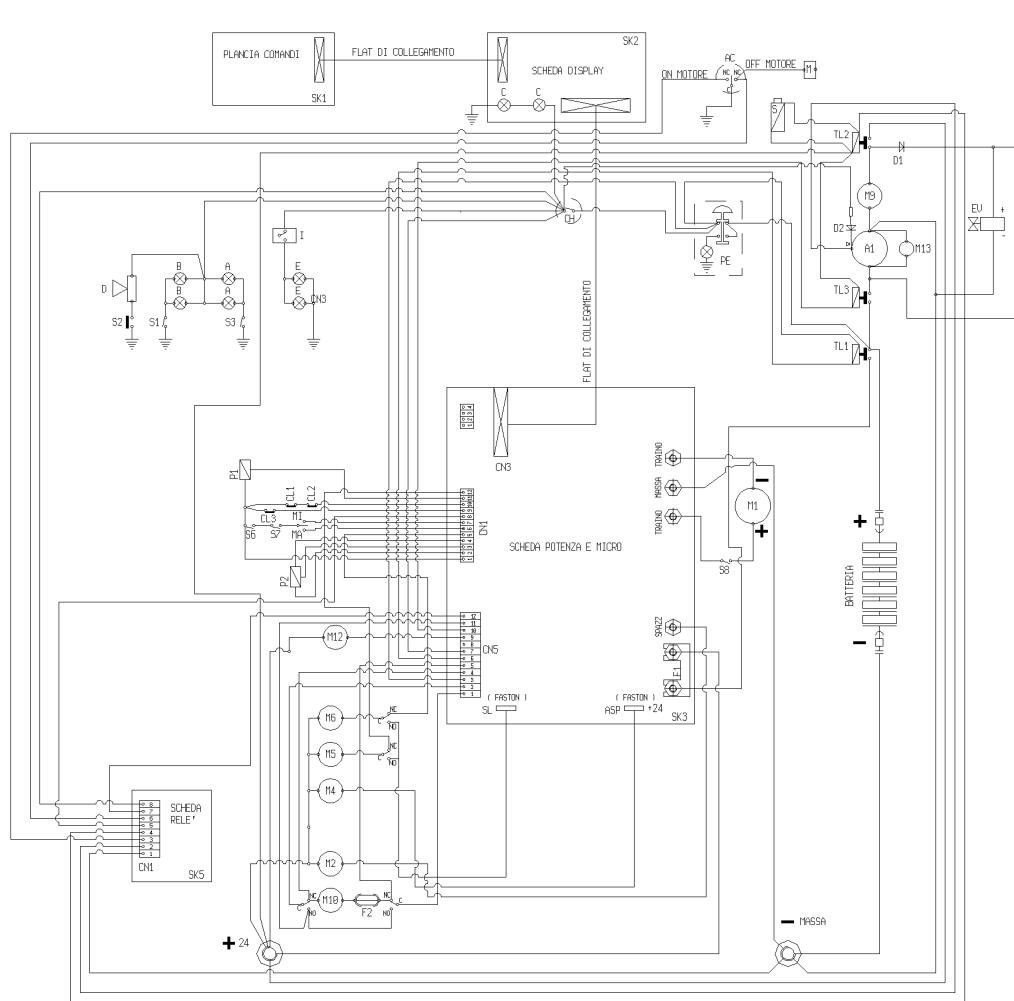

Ref.	K	Part N.	Customer Part N.	Description	Qty	Validity:		Price
						From	To	
000A		MEVR00135		LANTERN G1400	2,00			--
000B		MEVR00135		LANTERN G1400	2,00			--
000D		MEVR47083		KLAXON L.14 24V	1,00			--
000E		MELF85067		LANTERN FLASH 21W 24V OR.	2,00			--
000I		MECE85520		SWITCH RELAY 24V 220W	1,00			--
000M		MODS00001		MOTOR HONDA GX 160 K1 SX4 OH	1,00			--
000S		MEVR45120		SOLENOID K9B-36DL-1041	1,00			--
00A1		ARGN45114		ALTERNATOR 80 A 28V	1,00			--
00AC		MECI75945		COMMUTAT.SWITCH3 POS. TK	1,00			--
00CH		MECI75805		SWITCH TK	1,00			--
00EV		MEEV47161		SOLENOID VALVE FUEL	1,00			--
00F1		MEVR00067		FUSE A BARRA 100A	1,00			--
00F2		MEVR00079		FUSE 3.15A 250V 5X20	1,00			--
00M1		MOCC00007		MOTOR.GEARBOX TRAZIONE TK1300 DP	1,00			--
00M2		MOCC45100		TRACTION MOTOR CC L.14	1,00			--
00M4		MOCC00008		MOTOR VENTOLA ASPIRAZ.TK1200	1,00			--
00M5		RDGR75785		MOTOR.GEARBOX AOMP140 24V 90W SX	1,00			--
00M6		RDGR75784		MOTOR.GEARBOX AOMP140 24V TK1000	1,00			--
00M9		MOCC45115		MOTOR 24V 300W SX	1,00			--
00P1		MEVR47087		POTENTIOMETER L.14	1,00			--
00P2		MECB00082		CABLE 26 CABLAG.SPAZZATR.TK1400	1,00			--
00PE		MECI00028		BUTTON DI EMERGENZA TK1400 24V	1,00			--
00R1		MEVR00027		RESISTENZA COREZZATA 100 OHM 25W	1,00			--
00S1		MECI44769		COMMUTAT.SWITCHL.1400	1,00			--
00S2		MECI44769		COMMUTAT.SWITCHL.1400	1,00			--
00S3		MECI44769		COMMUTAT.SWITCHL.1400	1,00			--
00S7		MEVR47087		POTENTIOMETER L.14	1,00			--
00S8		AZMC75803		DIASASS.SPANNERSW 1000	1,00			--
OCL1		MECI00035		DASHBOARD DI TEMPERATURA F11-95 NC	1,00			--
OCL2		METK47170		PROBE F11-140° NC	1,00			--
OM10		MOCC00009		ATUATOR SPAZZ.CENT. TK1400 24V	1,00			--
OM12		PMQE00001		MOTOR SCUOTIF.ELETTTR.COMPL. 24V	1,00			--
OM13		VEVR45113		VENTILATOR 24V RF.	1,00			--
OSK1		MEVR00019		DASHBOARD A MEMBRANA X CRUSC.TK1200	1,00			--
OSK2		MECE44771		PCB DISPLAY L.1400	1,00			--
OSK3		MECE00013		PCB POTENZA G1200 COMPL.	1,00			--
OSK5		MECE45124		PCB RELE' L.1400	1,00			--
OTL1		METT45116		CONTACTOR 24V T106 P	1,00			--
OTL2		METT45116		CONTACTOR 24V T106 P	1,00			--