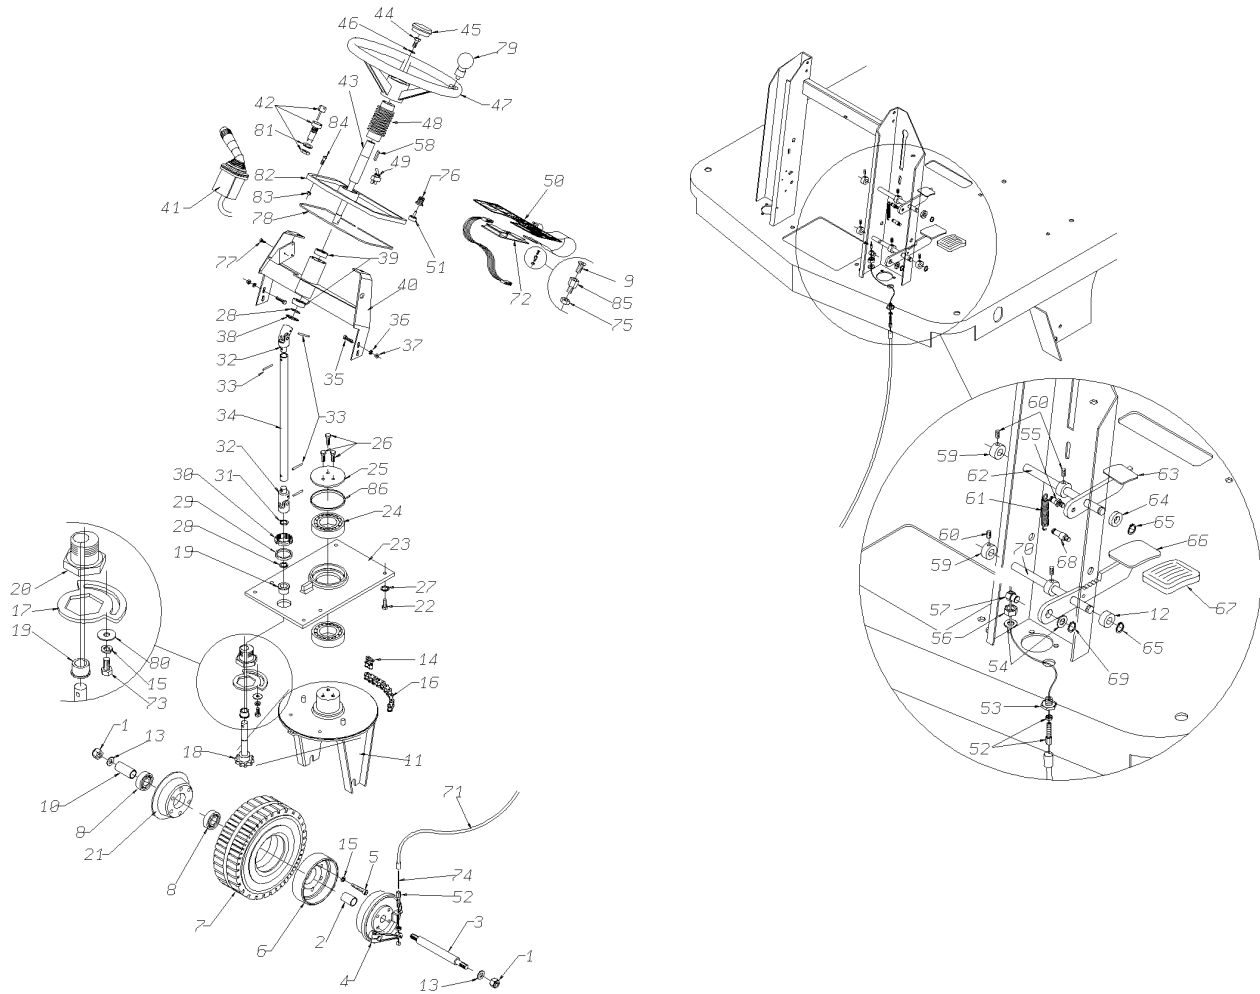

Ref. K	Part N.	Customer Part N.	Description	Qty	Validity: From To	Price
0001	VTDD00012		NUT AUTOBLOK DIN 985 M12 ZB	2,00		--
0002	LAFN00265		SPACER RUOTA ANT.LATO FRENO 1000	1,00		--
0003	LAFN87163		PIN	1,00		--
0004	PMVR00231		BRAKE G1202	1,00		--
0005	VTVT29810		SCREW TCEI M 8X20 UNI 5931	5,00		--
0006	LAFN85291		HUB SW 1000 22501002	1,00		--
0007	KTRI75744		REAR WHEELS TK1000	1,00		--
0008	CUVR00005		BEARING 6202 2RS	2,00		--
0009	VTVT00035		SCREW TSTC 3X8 ZB	3,00		--
0010	LAFN00264		SPACER RUOTA ANTERIORE TK1000	1,00		--
0011	LAFN00853		SUPPORT RUOTA ANTER.MODIF.ZINC.	1,00		--
0012	LAFN47019		BUSHING L.14	1,00		--
0013	VTRS86510		WASHER 15X24 UNI6592	3,00		--
0014	MTCR47037		WARP KNITTING 3/8	2,00		--
0015	VTRS00020		WASHER GOWER UNI 1751 UNI 1751	5,00		--
0016	MTCR00005		CHAIN STERZO TK1300/1200 3/8"	1,00		--
0017	LAFN47039		FLANGE L.14	1,00		--
0018	KTRI46514		PIN TK 1000 + BUSCH.	1,00		--
0019	LAFN75841		BUSHING TK 1000	2,00		--
0020	LAFN75842		BUSHING TK 1000	1,00		--
0021	LAFN85290		HUB SW 1000 22501004	1,00		--
0022	VTVT00015		SCREW TE UNI 5739 8X25 ZB	6,00		--
0023	LAFN00318		FLANGE FISSAG.RUOTA ANT.1300 ZIN	1,00		--
0024	CUVR75816		BEARING 51112	2,00		--
0025	LAFN47004		FLANGE TK1400	1,00		--
0026	VTVT00014		SCREW TE UNI 5739 8X20 CL.10.9	3,00		--
0027	VTRS00020		WASHER GOWER UNI 1751 UNI 1751	6,00		--
0028	LAFN47020		THICKNESS D.15X22X1.0	5,00		--
0029	LAFN75913		SPACER TK	1,00		--
0030	VTVR75747		RING NUT AUTOBLOK M 35 X 1,5 GUK	1,00		--
0031	VTAE17003		CIRCLIP D. 15 UNI 7435	1,00		--
0032	VTVR47021		ARTICULATION D. 5-15	2,00		--
0033	VTVR46987		ELASTIC PLUG 5X25 UNI 6873	2,00		--
0034	ALTR00035		SHAFT STERZO G1200-G1300 ZINC.	1,00		--
0035	VTVT62920		SCREW TE F/ROND. M 6X 16 ZB	4,00		--
0036	VTRS86634		WASHER 6X18X1,5 UNI6593	4,00		--
0037	VTDD00010		NUT AUTOBLOK DIN 985 M6 BASSO	4,00		--
0038	VTAE17003		CIRCLIP D. 15 UNI 7435	1,00		--
0039	CUVR00005		BEARING 6202 2RS	2,00		--