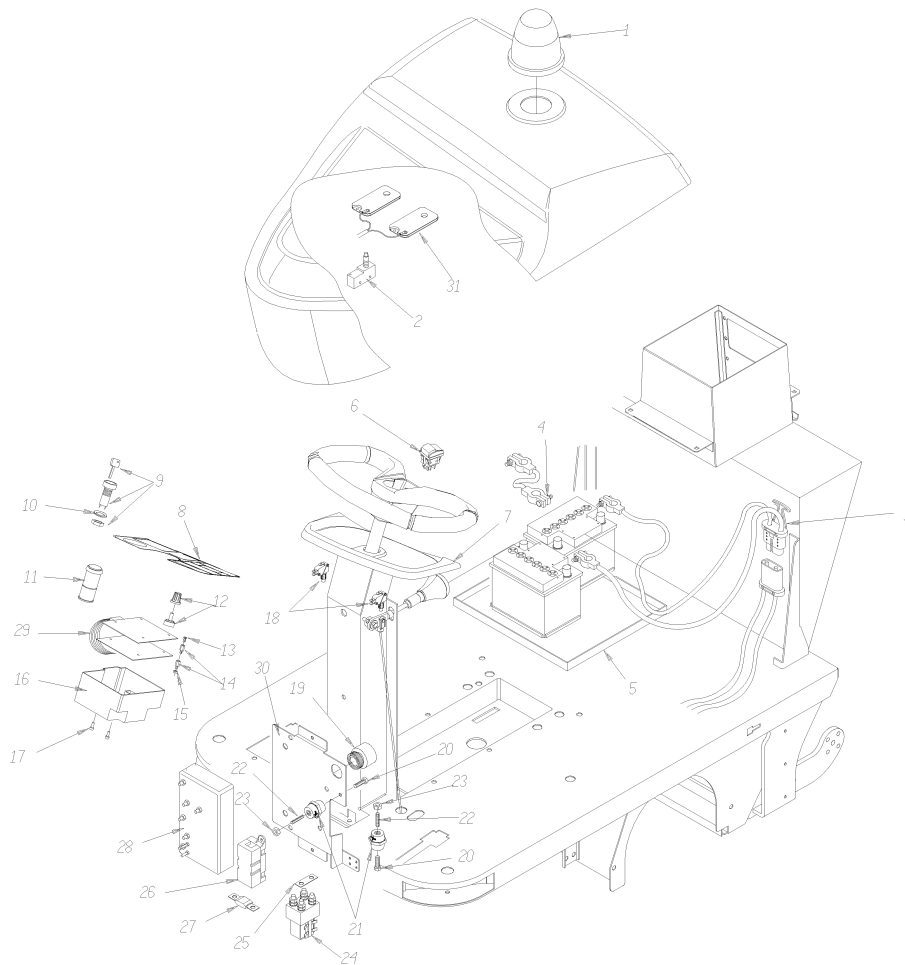

Ref.	K	Part N.	Customer Part N.	Description	Qty	Validity:		Price
						From	To	
0001		MEVR00935		FLASHING LIGHT G1050	1,00			--
0002		MECI75801		MICROSWITCH TK	1,00	02/2004		--
0003		MECB44779		WIRING INTERNO BATTERIE	1,00			--
0004		MECB44778		CABLE BATT. 1X16 L.1400	3,00			--
0005		LAFN46836		BATTERY SUPPORTL.14000 TK	1,00			--
0006		MECI00038		SWITCH BIPOLARE	1,00			--
0007		MPVR00300		INSTR.PANEL TERMOFORMATO TK1050	1,00			--
0008		MEVR00144		DASHBOARD A MEMBRANA X CRUSC.G1050	1,00			--
0009		MECI75805		SWITCH TK	1,00			--
0010		VTRS00023		WASHER DENTATA INT.UNI 6798 D.18	1,00			--
0011		MECI00028		BUTTON DI EMERGENZA TK1400 24V	1,00			--
0012		MECE00016		PCB MICRO + DISPLAY	1,00			--
0013		VTVT00035		SCREW TSTC 3X8 ZB	4,00			--
0014		LAFN47038		CONNECTOR M-F M3	4,00			--
0015		VTDD00001		NUT UNI 5588 M3 ZB	4,00			--
0016		MPVR00878		FAN COVER MICRO	1,00		04/2006	--
0016		MPVR04902		COVER SCHEDA MICRO	1,00	04/2006		--
0017		VTVT00288		SCREW TCTC 4X10	2,00			--
0018		MECI75801		MICROSWITCH TK	2,00			--
0019		MEVR00092		BUZZER X TK1400	1,00			--
0020		VTVT75719		SCREW TE F/ROND. M 6 X 10	2,00			--
0021		MEVR47082		INSULATOR M6 35-CH32	2,00			--
0022		VTVT47088		SCREW EI-ST 6X30 UNI5923 ZC	2,00			--
0023		VTDD00004		NUT UNI 5588 M6 ZB	2,00			--
0024		MECI00037		CONTACTOR TL22 P V 24V	1,00			--
0025		MECB00117		WIRING TELERUTTORE	1,00			--
0026		MEVR00146		FUSE-HOLDER MEGA	1,00			--
0027		MEVR00145		FUSE 100A	1,00			--
0028		MECE00019		BOARD POTENZA COMPLETA	1,00			--
0029		MECE00016		PCB MICRO + DISPLAY	1,00			--
0030		LAFN87624		SHEET METAL PA.PORTA SCHEDA	1,00			--
0031		MEVR00148		DASHBOARD SEDILE G1050	1,00		02/2004	--