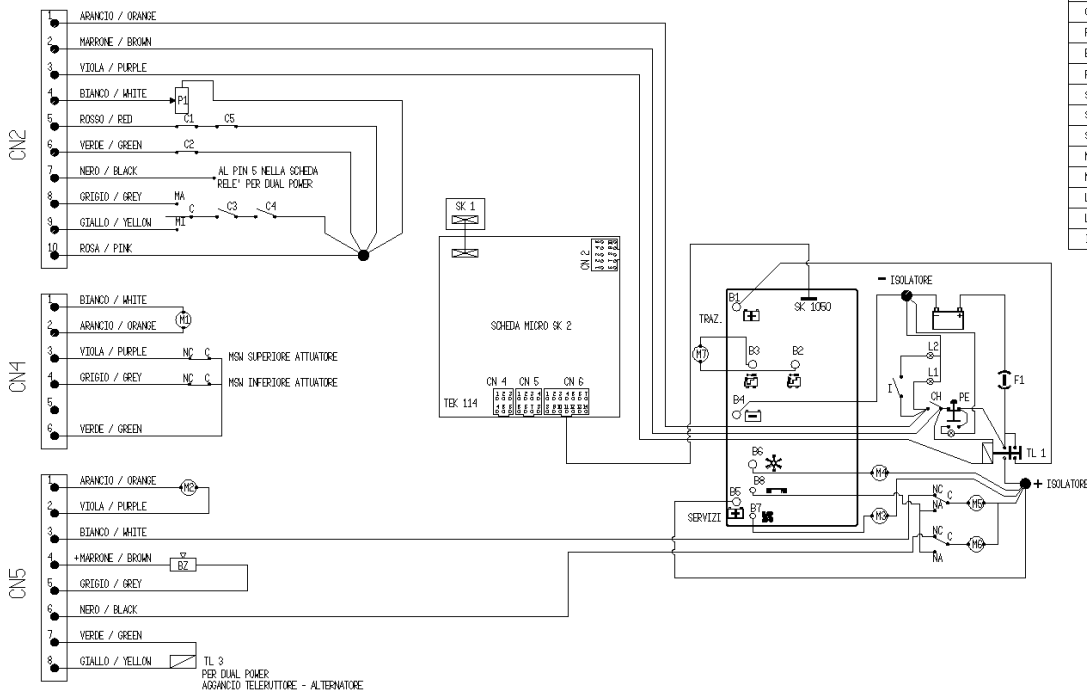

M1	MOTORE ATTUATORE	ACTUATOR MOTOR
M2	MOTORE SCUOTIFILTRO	FILTERSHAWER MOTOR
M3	MOTORE ASPIRAZIONE	SUCTION MOTOR
M4	MOTORE SPAZZOLA CENTRALE	CENTRAL BRUSH MOTOR
M5	MOTORE SPAZZOLA LATERALE SINISTRA	LEFT BRUSH MOTOR
M6	MOTORE SPAZZOLA LATERALE DESTRA	RIGHT BRUSH MOTOR
M7	MOTORE TRAZIONE	TRACTION MOTOR
TL1	TELEINTUTTORE BIPOLARE	ELECTROMAGNETIC SWITCH BIPOLAR
C1	CLIXON MOTORE TRAZ	CLIXON TRACTION MOTOR
C2	LIVELLO TROPPO PIENO	OVERFILLING LEVEL
C3	HSN SEDILE	HSN SEAT
C4	HSN PEDALE AVANZAMENTO	HSN ADVANCEMENT PEDAL
C5	CLIXON MOTORE SPAZZOLE	CLIXON BRUSH MOTOR
P1	POTENZIMETRO PEDALIERA 4-7	RIDDER PEDALS POTENTIOMETER 4-7
CH	INTERRUTTORE CHIAVE	KEY SWITCH
PE	PULSANTE EMERGENZA	EMERGENCY PUSHBUTTON
BZ	BUZZER	BUZZER
F1	FUSIBILE 100 A	FUSE 100 A
SK1	PLANZIA COMANDI	DASHBOARD
SK2	SCHEDA MICRO	MICRO CARD
SK3	SCHEDA POTENZA	OUTPUT CARD
MI	MARCA INDIETRO	REVERS GEAR
MA	MARCA AVANTI	FORWARD GEAR
L1	LUCE PIVOTTANTE	FLASHING LIGHT
L2	FARO ANTERIORE	FRONT LIGHTS
I	INTERRUTTORE FARO ANTERIORE	SWITCH FRONT LIGHTS

Ref. K	Part N.	Customer Part N.	Description	Qty	Validity: From To	Price
00BZ	MEVR00092		BUZZER X TK1400	1,00	--	--
00C1	MECI00035		DASHBOARD DI TEMPERATURA F11-95 NC	1,00	--	--
00C3	MECI75801		MICROSWITCH TK	1,00	--	--
00C4	MECB00124		WIRING pedale acceleratore G1050	1,00	--	--
00CH	MECI75805		SWITCH TK	1,00	--	--
00F1	MEVR00145		FUSE 100A	1,00	--	--
00L1	MEVR00935		FLASHING LIGHT G1050	1,00	--	--
00M1	MOCC00009		ATUATOR SPAZZ.CENT. TK1400 24V	1,00	--	--
00M2	PMQE00001		MOTOR SCUOTIF.ELETTRO.COMPL. 24V	1,00	--	--
00M3	MOCC00008		MOTOR VENTOLA ASPIRAZ.TK1200	1,00	--	--
00M4	MOCC00030		MOTOR SPAZZOLA CENTRALE G1050	1,00	--	--
00M5	MOCC00031		MOTOR.GEARBOX AOMPI40 24V 60W SX G1050	1,00	--	--
00M6	MOCC00032		MOTOR.GEARBOX AOMPI40 24V 60W DX G1050	1,00	--	--
00M7	MOCC00029		MOTOR MOTORUOTA 24V 400W	1,00	--	--
00MA	MECI00038		SWITCH BIPOLARE	1,00	--	--
00MI	MECI00038		SWITCH BIPOLARE	1,00	--	--
00P1	MECB00124		WIRING pedale acceleratore G1050	1,00	--	--
00PE	MECI00028		BUTTON DI EMERGENZA TK1400 24V	1,00	--	--
0SK1	MEVR00144		DASHBOARD A MEMBRANA X CRUSC.G1050	1,00	--	--
0SK2	MECE00016		PCB MICRO + DISPLAY	1,00	--	--
0SK3	MECE00017		BOARD POTENZA	1,00	--	--
0TL1	MECI00037		CONTACTOR TL22 P V 24V	1,00	--	--