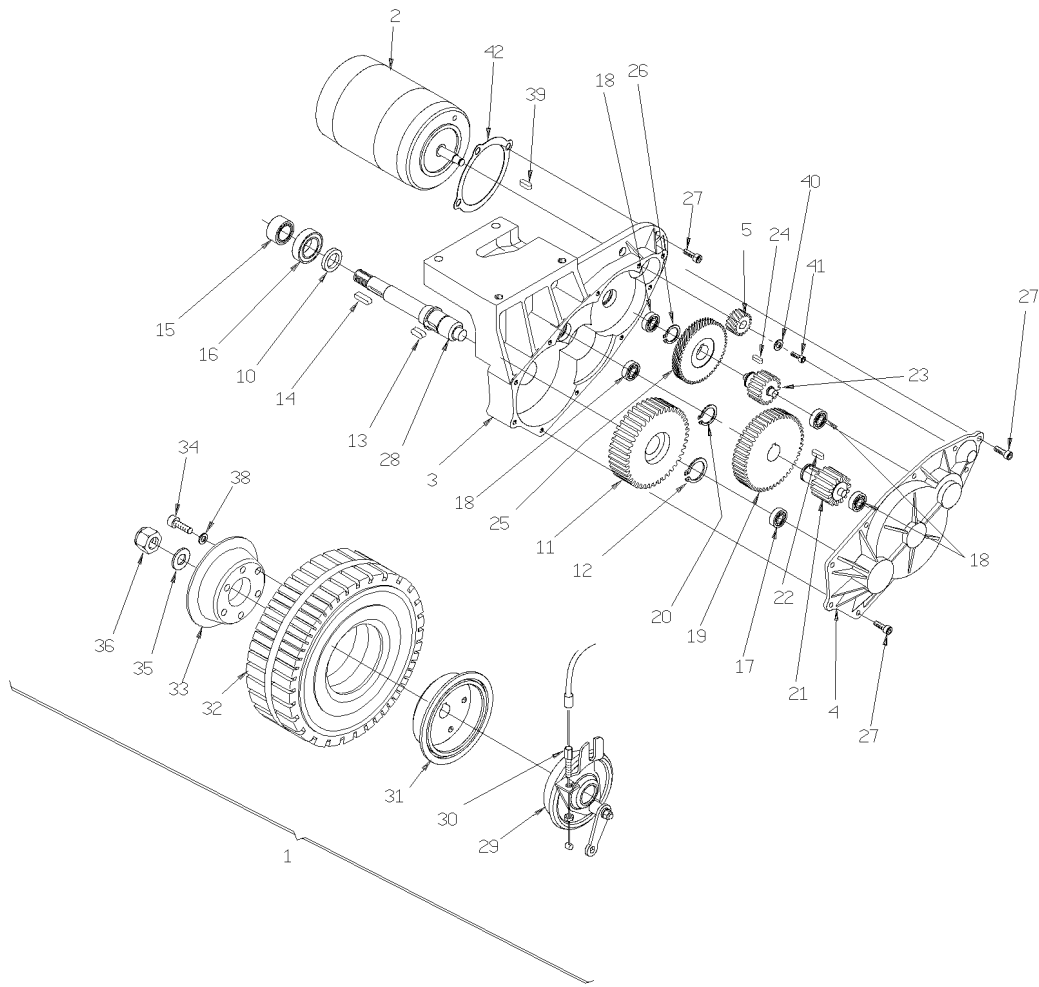

Ref.	K	Part N.	Customer Part N.	Description	Qty	Validity: From To	Price
0001		PMTR00079		GROUP MOTORUOTA COMPLETO	1,00		--
0002		MOCC00029		MOTOR MOTORUOTA 24V 400W	1,00		--
0003		MFVR00020		SUPPORT MOTORUOTA	1,00		--
0004		MFVR00019		COVER MOTORUOTA G 1050	1,00		--
0005		MTCR00010		PINION MOTORE Z=18 M=1.5	1,00		--
0010		GUVR00026		PACKING 20x30x5	1,00		--
0011		MTCR00006		BRAKE MODULO 2.5	1,00		--
0012		VTAE09655		CIRCLIP D. 25 UNI 7435	1,00		--
0013		VTVR00052		KEY UNI 6604 8X7X18	1,00		--
0014		VTVR23472		KEY 6X6X25	1,00		--
0015		CUVR00021		BEARING 20X32X16 NKI2016	1,00		--
0016		CUVR00022		BEARING 25x42x11 51105	1,00		--
0017		CUVR00023		BEARING 6002 15x32x9	1,00		--
0018		CUVR00024		BEARING 609 9x24x7	3,00		--
0019		MTCR00011		BRAKE MODULO 2	1,00		--
0020		VTAE33674		CIRCLIP D. 22 UNI 7435	1,00		--
0021		MTCR00008		PINION MODULO 2.5	1,00		--
0022		VTVR00053		KEY UNI 6604 6X6X18	1,00		--
0023		MTCR00009		PINION MODULO 2	1,00		--
0024		VTVR00054		KEY UNI 6604 5X5X10	1,00		--
0025		MTCR00007		BRAKE Z=45 M=1.5	1,00		--
0026		VTAE76740		CIRCLIP D.20 UNI 7435	1,00		--
0027		VTVT00123		SCREW TCCE UNI5931 6X16 AC.8.8	10,00		--
0028		LAFN01162		PIN RUOTA	1,00		--
0029		VTVR00051		BRAKE d.90 G1050	1,00		--
0030		CMCV75723		REGISTER D.7	1,00		--
0031		MFVR00014		HUB RUOTA TK 1050	1,00		--
0032		RTRT00036		RING GOMMA RUOTA ANT. NERA	1,00		--
0033		LAFN85380		HUB SW 1000E/S 22501005	1,00		--
0034		VTVT00074		SCREW TCCE UNI 5931 8X16 ZB	5,00		--
0035		VTRS00058		WASHER D.16 UNI 6592	1,00		--
0038		VTRS00020		WASHER GOWER UNI 1751 UNI 1751	5,00		--
0039		VTVR01677		KEY 5X5X18 UNI 6604-69	1,00		--
0040		VTRS04026		WASHER D. 6X18X2.38	1,00		--
0041		VTVT01109		SCREW TE M 6X 10 ZC. UNI 5739	1,00		--
0042		GUVR000215		GASKET P184 MOTORE	1,00		--