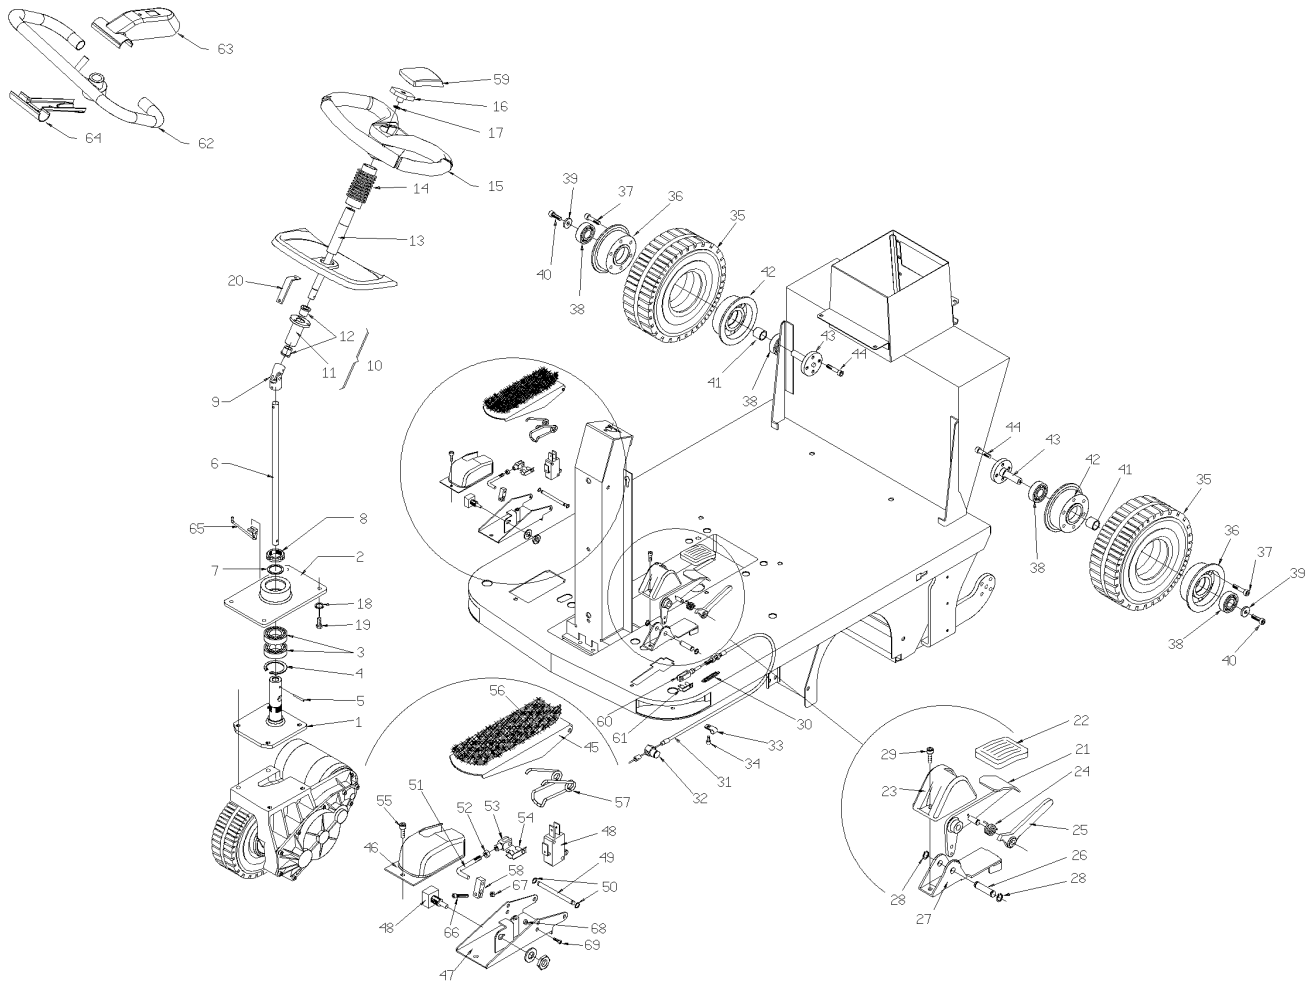

Ref. K	Part N.	Customer Part N.	Description	Qty	Validity:		Price
					From	To	
0001	LAFN00806		SUPPORT MOTORUOTA	1,00			--
0002	LAFN01167		DOOR CUSCINETTI	1,00			--
0003	CUVR00025		BEARING 6006 2RS 30X55X13	2,00			--
0004	VTAE00015		SEGER INTERNO DIN 472 D.55	1,00			--
0005	VTVR46987		ELASTIC PLUG 5X25 UNI 6873	1,00			--
0006	ALTR00039		SHAFT STERZO G1050	1,00			--
0007	LAFN01173		SPACER RALLA STERZO	1,00			--
0008	VTVT00114		RING NUT AUTOBLOK M30X1,5 GUK	1,00			--
0009	VTVR00057		ARTICULATION CARDANICO	1,00			--
0010	PMTR00077		BUSHING PORTA PIANTONE VOLANTE	1,00			--
0011	LAFN00149		BUSHING PORTA PIANTONE TK1050 ZIN	1,00			--
0012	LAFN75841		BUSHING TK 1000	2,00			--
0013	ALTR00031		SHAFT PER VOLANTE TK 1050 ZINC.	1,00			--
0014	MPVR47066		PROTECTOR L.14	1,00			--
0015	MPVR00832		STEERING WHEEL TK1050	1,00		12/2005	--
0016	LAFN01183		SCREW FISSA VOLANTE G1050	1,00			--
0017	VTRS00012		WASHER UNI 6592 10X21 ZB	1,00			--
0018	VTRS00020		WASHER GOWER UNI 1751 UNI 1751	4,00			--
0019	VTVT00015		SCREW TE UNI 5739 8X25 ZB	4,00			--
0020	LAFN01184		BRACKET FISSA CRUSCOTTO	1,00			--
0021	LAFN00802		PEDALE FRENO SX 1050	1,00			--
0022	MPVR45096		RUBBER V 1201 GR.	1,00			--
0023	MPVR00303		CRANKCASE COPRIPEDALE FRENO	1,00			--
0024	MLML00035		SPRING RICHIAMO PEDALE B.F.G1050	1,00			--
0025	LAFN01147		PEDALE BLOCCO G1050	1,00			--
0026	LAFN00536		PIN PEDALE FRENO	1,00			--
0027	LAFN00821		SHEET METAL PA.SUPP.PEDALE FRENO TK1050	1,00			--
0028	VTAE87276		SEGER EXT. D10 DIN471	2,00			--
0029	VTVT09916		SCREW TBEI M 6X 20 ISO 7380 ZB	1,00			--
0030	MLML37337		SPRING TR 112 H18	1,00			--
0031	CMCV00054		CABLE FRENO G1050	1,00			--
0032	VTVR00031		CLAMP FRENO TK1400	1,00			--
0033	FSVR00005		CLAMP TIPO "ECO"FORO MM8 D.1 W0	1,00			--
0034	VTVT75719		SCREW TE F/ROND. M 6 X 10	1,00			--
0035	RTRT00034		RING GOMMA RUOTA NERA	2,00			--
0036	LAFN85290		HUB SW 1000 22501004	2,00			--
0037	VTVT00066		SCREW TCCE UNI 5931 8X25 ZB	12,00			--
0038	CUVR00005		BEARING 6202 2RS	4,00			--
0039	VTRS63242		WASHER D. 6 X24 ZC	2,00			--