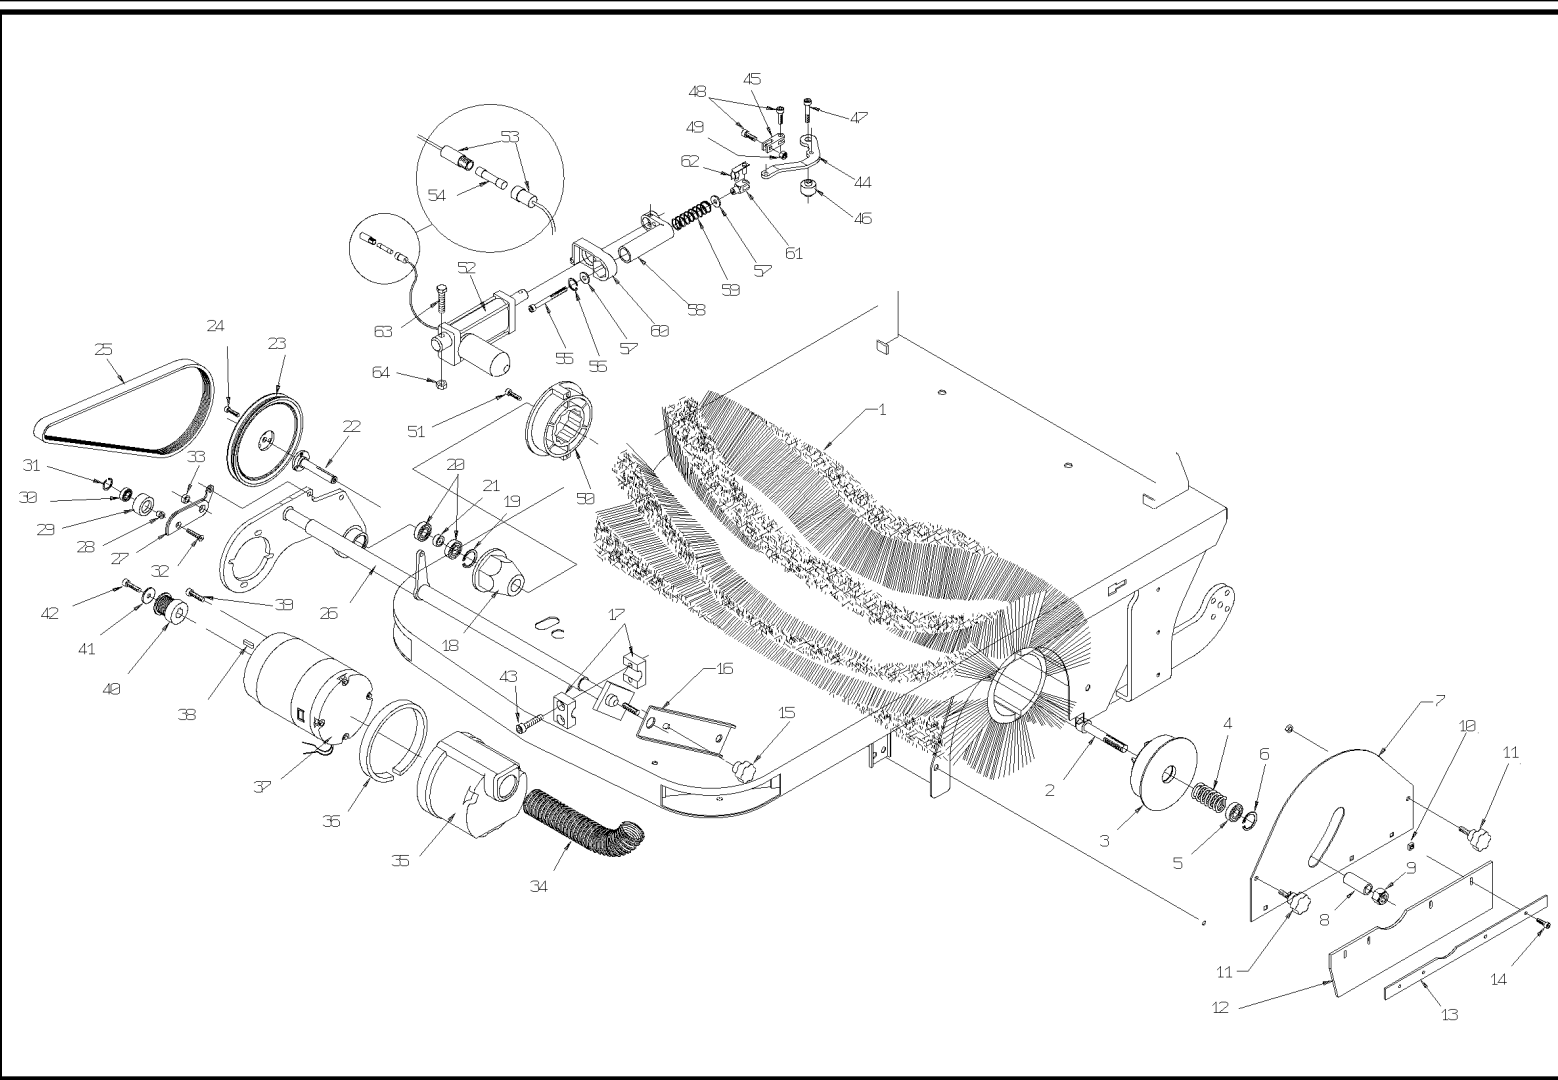

Ref.	K	Part N.	Customer Part N.	Description	Qty	Validity: From	To	Price
0001		SPPV00056		CENTRAL BRUSH D.280X640 6R0.PPL 0.5/1.2	1,00			--
0002		VTVT00131		SCREW TCCE UNI 5931 12X60 ZB	1,00			--
0003		LAFN44772		FLANGE L.1400	1,00			--
0004		MLML45098		SPRING D. 25X38 TK1400	1,00			--
0005		CUVR46942		BALL BEARING 6001-2RS1 -SKF	1,00			--
0006		VTAE00010		SEGER INTERNO DIN 472 D.28	1,00			--
0007		LAFN00810		PLANE SPAZZOLA CENTRALE	1,00		09/2005	--
0007		LAFN06356		PLANE SPAZZOLA CENTRALE	1,00	09/2005		--
0008		LAFN01169		SPACER S.C.	1,00			--
0009		VTDD00012		NUT AUTOBLOK DIN 985 M12 ZB	1,00			--
0010		VTVR47015		INSERT PLS. D.3	4,00			--
0011		RTRT00022		HANDWHEEL D.30 M6X15	2,00			--
0012		MPVR00759		FLAP LATERALE DX/SX NERO	1,00		09/2005	--
0012		MPVR04710		FLAP LATERALE DX/SX NERO	1,00	09/2005		--
0013		LAFN00325		CLAMP FLAP LATER.TK1050 ZINC.	1,00			--
0014		VTVT00106		SCREW AUTOFIL. TC 3,5X14,5	4,00			--
0015		VTVT00124		HANDWHEEL D.40 M8	1,00			--
0016		LAFN00816		ARM ASPORT.SPAZZ.CENTR.ZINC.	1,00			--
0017		LAFN47055		HOSE COLLAR C3 D.18	4,00			--
0018		LAFN44774		HUB 1050	1,00			--
0019		VTAE00010		SEGER INTERNO DIN 472 D.28	1,00			--
0020		CUVR46942		BALL BEARING 6001-2RS1 -SKF	2,00			--
0021		LAFN46932		SPACER L.14	1,00			--
0022		LAFN00531		BRUSH PIN CENTRALE TK1050	1,00			--
0023		MTPL00023		PULLEY SPAZZOLA CENTRALE	1,00			--
0024		VTVT75725		SCREW TBEI M 6X 10 ISO 7380 ZB	3,00			--
0025		MTCG00018		BELT POLY V 723 J	1,00			--
0026		LAFN00804		ARM PORTASPAZZ.CENTR.1050 ZIN	1,00			--
0027		LAFN00357		ARM TENDICIN.SPAZZ.CENTR.1050	1,00			--
0028		LAFN00527		PIN CUSCINET.TENDICING.TK1050	1,00			--
0029		LAFN00636		ROLLER TENDICINGHIA TK1050	1,00			--
0030		CUVR71988		BEARING 608 2RS	1,00			--
0031		VTAE00008		SEGER INTERNO DIN 472 D.26	1,00			--
0032		VTVT00075		SCREW TSCE UNI 5933 5X20 ZB	1,00			--
0033		LAFN01168		BUSHING PERNO TENDICINGHIA	1,00			--
0034		TBFX00005		TUBE CONVOGLIATORE ARIA	1,00		06/2006	--
0035		MPVR00301		COWLING MOTORE SPAZZ.CENTRALE	1,00		06/2006	--
0036		GUVR00023		GASKET AUTOADESIVA	1,00		06/2006	--
0037		MOCC00030		MOTOR SPAZZOLA CENTRALE G1050	1,00		06/2006	--