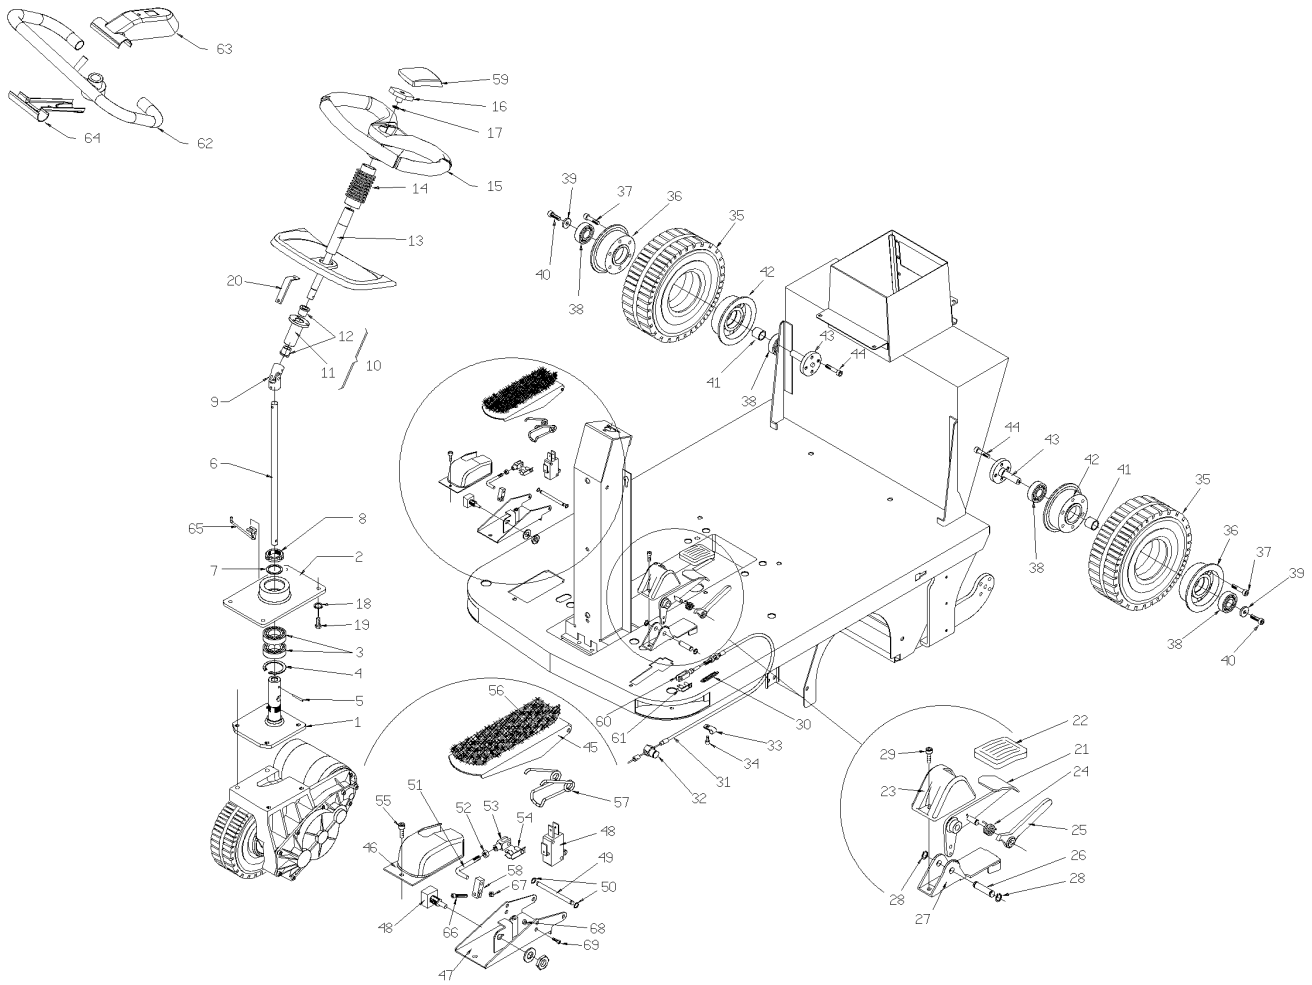

Ref. K	Part N.	Customer Part N.	Description	Qty	Validity: From To	Price
0040	VTVT75726		SCREW TBEI M 6X 16 ISO 7380 ZB	2,00		--
0041	LAFN00275		SPACER INTERNO RUOTA POST.TK1300	2,00		--
0042	LAFN85380		HUB SW 1000E/S 22501005	2,00		--
0043	LAFN00530		WHEEL PIN POSTERIORE LARGGA TK1050	2,00		--
0044	VTVT45340		SCREW TSPEI 8X16 UNI5933	8,00		--
0045	LAFN00807		SHEET METAL PA.SOTTO PEDALE ZIN.TK1050	1,00		--
0046	MPVR00302		CRANKCASE PEDALE AVANZAMENTO	1,00		--
0047	LAFN00801		PEDALE AVANZAMENTO 1050	1,00		--
0048	MECB00124		WIRING pedale acceleratore G1050	1,00		--
0049	LAFN00524		PIN PEDALE TK 1050	1,00		--
0050	VTAE48552		CIRCLIP D. 6 UNI 7435	2,00		--
0051	LAFN00909		BRACKET BIELLETTA PEDALE	1,00		--
0052	VTDD00004		NUT UNI 5588 M6 ZB	1,00		--
0053	CMCV76639		FORK M 6 UNI 1676	1,00		--
0054	CMCV75717		CLIP UNI 1676 M6	1,00		--
0055	VTVT62920		SCREW TE F/ROND. M 6X 16 ZB	1,00		--
0056	MPVR00866		PLANE ANTISDRUCCIOLO G1050	1,00		--
0057	MLML00034		SPRING PEDALE AVANZAMENTO G1050	1,00		--
0058	LAFN01149		CONNECTING ROD PEDALE AVANZAMENTO G1050	1,00		--
0059	MPVR00869		COVER VOLANTE G1050	1,00	12/2005	--
0060	CMCV00006		FORK UNI 1676 M6X24	1,00		--
0061	CMCV00009		CLIP UNI 1676	1,00		--
0062	SESD00022		STEERING WHEEL G1050 USA COMPLETO	1,00	12/2005	--
0063	MPVR04652		COVER SUPERIORE VOLANTE	1,00	12/2005	--
0064	MPVR04653		COVER INFERIORE VOLANTE	1,00	12/2005	--
0065	LAFN07038		ASSEMBLED GUIDA CAVO FRENO	1,00	03/2006	--
0066	VTVT00704		SCREW TE M 4X 16 UNI5739 INOX	1,00		--
0067	VTDD00055		NUT M 4 ATB A2	1,00		--
0068	VTDD04369		NUT M 4 TEF UNI 7473	2,00	08/2006	--
0069	VTVT00089		SCREW TCCE UNI 5931 4X10 ZB	2,00	08/2006	--