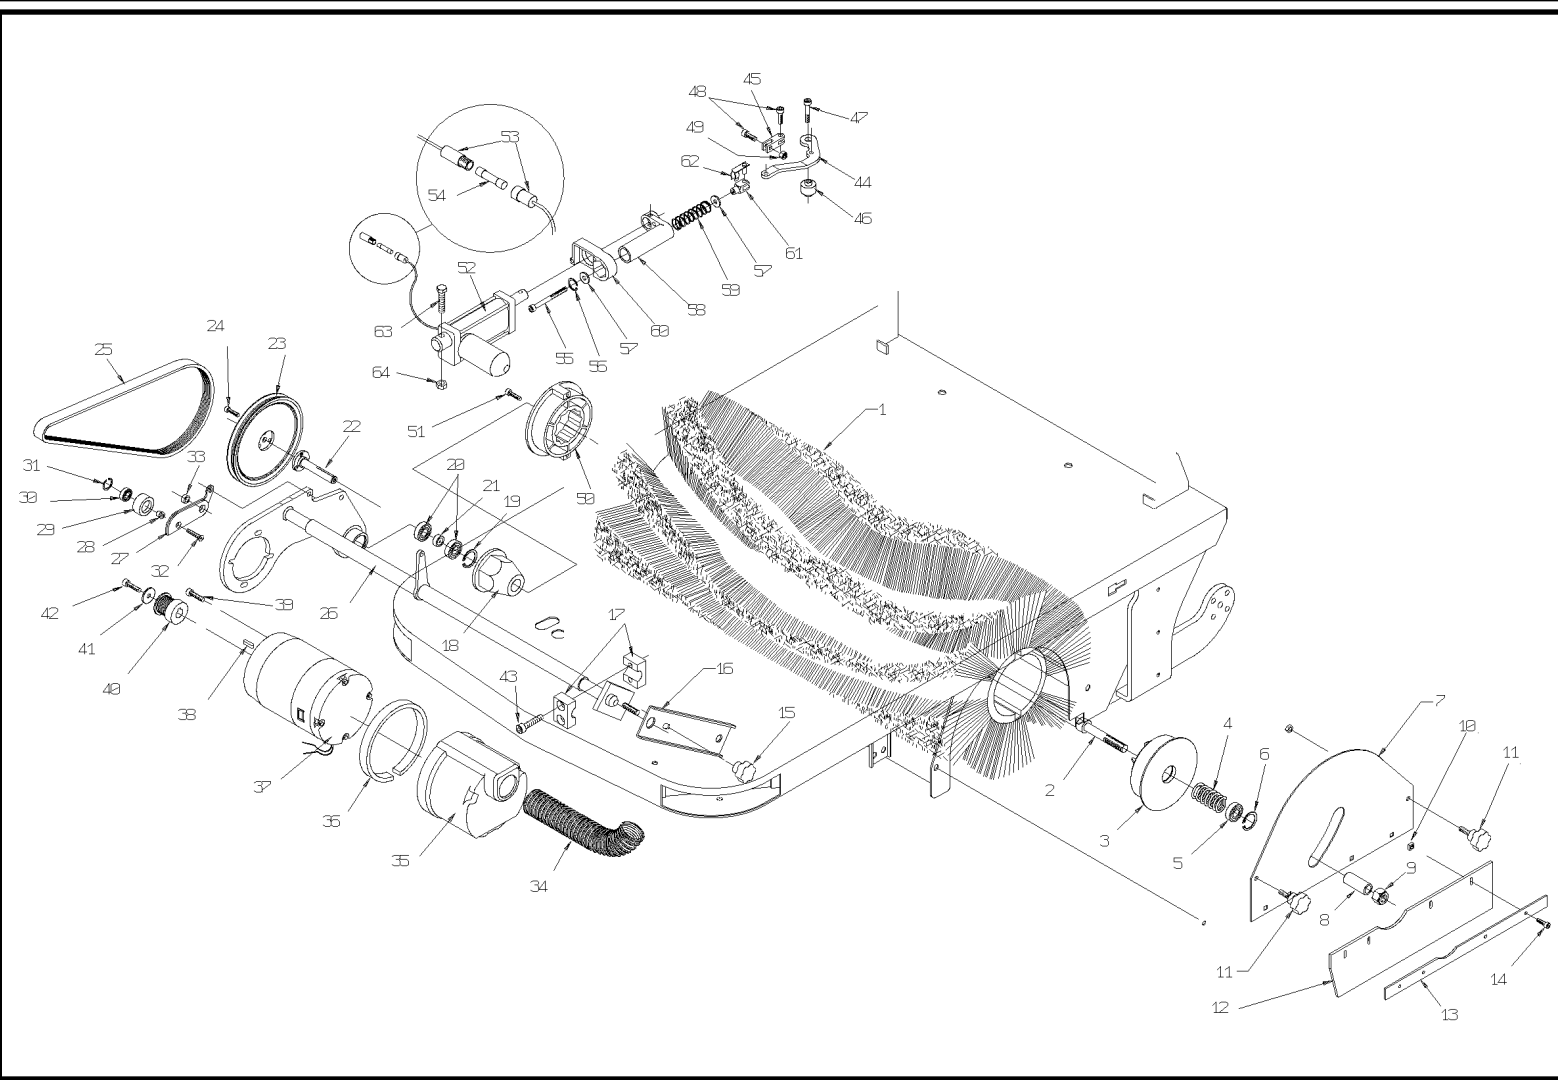

Ref. K	Part N.	Customer Part N.	Description	Qty	Validity: From	To	Price
0001	SPPV00056		CENTRAL BRUSH D.280X640 6R0.PPL 0.5/1.2	1,00			--
0002	VTVT00131		SCREW TCCE UNI 5931 12X60 ZB	1,00			--
0003	LAFN44772		FLANGE L.1400	1,00			--
0004	MLML45098		SPRING D. 25X38 TK1400	1,00			--
0005	CUVR46942		BALL BEARING 6001-2RS1 -SKF	1,00			--
0006	VTAE00010		SEEGER INTERNO DIN 472 D.28	1,00			--
0007	LAFN00810		PLANE SPAZZOLA CENTRALE	1,00		09/2005	--
0007	LAFN06356		PLANE SPAZZOLA CENTRALE	1,00	09/2005		--
0008	LAFN01169		SPACER S.C.	1,00			--
0009	VTDD00012		NUT AUTOBLOK DIN 985 M12 ZB	1,00			--
0010	VTVR47015		INSERT PLS. D.3	4,00			--
0011	RTRT00022		HANDWHEEL D.30 M6X15	2,00			--
0012	MPVR00759		FLAP LATERALE DX/SX NERO	1,00		09/2005	--
0012	MPVR04710		FLAP LATERALE DX/SX NERO	1,00	09/2005		--
0013	LAFN00325		CLAMP FLAP LATER.TK1050 ZINC.	1,00			--
0014	VTVT00106		SCREW AUTOFIL. TC 3,5X14,5	4,00			--
0015	VTVT00124		HANDWHEEL D.40 M8	1,00			--
0016	LAFN00816		ARM ASPORT.SPAZZ.CENTR.ZINC.	1,00			--
0017	LAFN47055		HOSE COLLAR C3 D.18	4,00			--
0018	LAFN44774		HUB 1050	1,00			--
0019	VTAE00010		SEEGER INTERNO DIN 472 D.28	1,00			--
0020	CUVR46942		BALL BEARING 6001-2RS1 -SKF	2,00			--
0021	LAFN46932		SPACER L.14	1,00			--
0022	LAFN00531		BRUSH PIN CENTRALE TK1050	1,00			--
0023	MTPL00023		PULLEY SPAZZOLA CENTRALE	1,00			--
0024	VTVT75725		SCREW TBEI M 6X 10 ISO 7380 ZB	3,00			--
0025	MTCG00018		BELT POLY V 723 J	1,00			--
0026	LAFN00804		ARM PORTASPAZZ.CENTR.1050 ZIN	1,00			--
0027	LAFN00357		ARM TENDICIN.SPAZZ.CENTR.1050	1,00			--
0028	LAFN00527		PIN CUSCINET.TENDICING.TK1050	1,00			--
0029	LAFN00636		ROLLER TENDICINGHIA TK1050	1,00			--
0030	CUVR71988		BEARING 608 2RS	1,00			--
0031	VTAE00008		SEEGER INTERNO DIN 472 D.26	1,00			--
0032	VTVT00075		SCREW TSCE UNI 5933 5X20 ZB	1,00			--
0033	LAFN01168		BUSHING PERNO TENDICINGHIA	1,00			--
0034	TBFX00005		TUBE CONVOGLIATORE ARIA	1,00		06/2006	--
0035	MPVR00301		COWLING MOTORE SPAZZ.CENTRALE	1,00		06/2006	--
0036	GUVR00023		GASKET AUTOADESIVA	1,00		06/2006	--
0037	MOCC00030		MOTOR SPAZZOLA CENTRALE G1050	1,00		06/2006	--