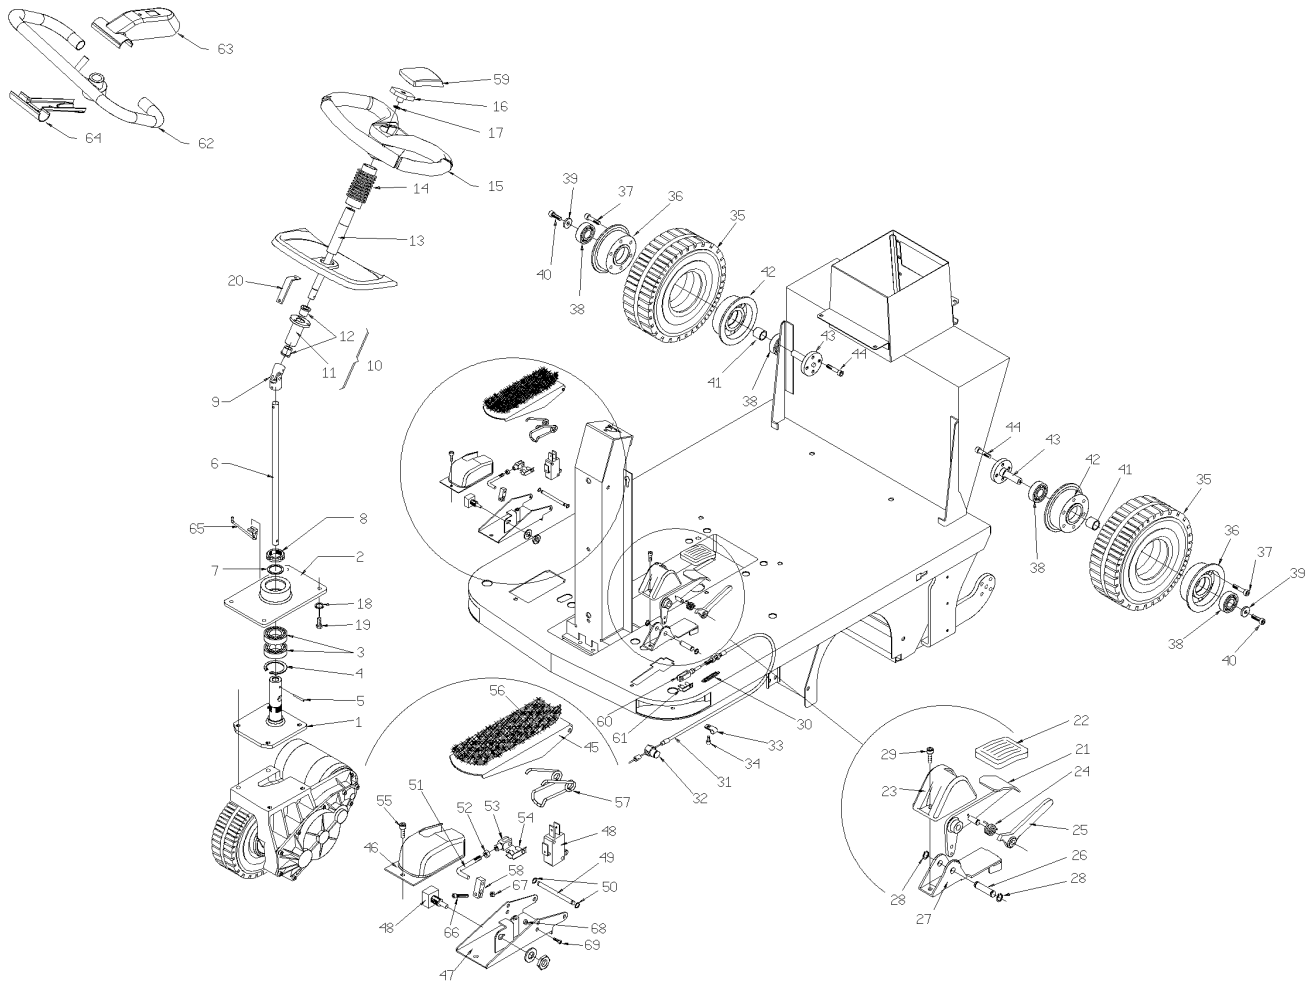

IPC Integrated Professional Cleaning

IPCGansow

Spare Parts List

TAVERNARO AG

Ref: MSUB00265

Model: Spazzatrice G 1050DP gri/gri 2SP IPC

Ref. K	Part N.	Customer Part N.	Description	Qty	Validity:		Price
					From	To	
0001	LAFN00806		SUPPORT MOTORUOTA	1,00			--
0002	LAFN01167		DOOR CUSCINETTI	1,00			--
0003	CUVR00025		BEARING 6006 2RS 30X55X13	2,00			--
0004	VTAE00015		SEGER INTERNO DIN 472 D.55	1,00			--
0005	VTVR46987		ELASTIC PLUG 5X25 UNI 6873	1,00			--
0006	ALTR00039		SHAFT STERZO G1050	1,00			--
0007	LAFN01173		SPACER RALLA STERZO	1,00			--
0008	VTVT00114		RING NUT AUTOBLOK M30X1,5 GUK	1,00			--
0009	VTVR00057		ARTICULATION CARDANICO	1,00			--
0010	PMTR00077		BUSHING PORTA PIANTONE VOLANTE	1,00			--
0011	LAFN00149		BUSHING PORTA PIANTONE TK1050 ZIN	1,00			--
0012	LAFN75841		BUSHING TK 1000	2,00			--
0013	ALTR00031		SHAFT PER VOLANTE TK 1050 ZINC.	1,00			--
0014	MPVR47066		PROTECTOR L.14	1,00			--
0015	MPVR00832		STEERING WHEEL TK1050	1,00		12/2005	--
0016	LAFN01183		SCREW FISSA VOLANTE G1050	1,00			--
0017	VTRS00012		WASHER UNI 6592 10X21 ZB	1,00			--
0018	VTRS00020		WASHER GOWER UNI 1751 UNI 1751	4,00			--
0019	VTVT00015		SCREW TE UNI 5739 8X25 ZB	4,00			--
0020	LAFN01184		BRACKET FISSA CRUSCOTTO	1,00			--
0021	LAFN00802		PEDALE FRENO SX 1050	1,00			--
0022	MPVR45096		RUBBER V 1201 GR.	1,00			--
0023	MPVR00303		CRANKCASE COPRIPEDALE FRENO	1,00			--
0024	MLML00035		SPRING RICHIAMO PEDALE B.F.G1050	1,00			--
0025	LAFN01147		PEDALE BLOCCO G1050	1,00			--
0026	LAFN00536		PIN PEDALE FRENO	1,00			--
0027	LAFN00821		SHEET METAL PA.SUPP.PEDALE FRENO TK1050	1,00			--
0028	VTAE87276		SEGER EXT. D10 DIN471	2,00			--
0029	VTVT09916		SCREW TBEI M 6X 20 ISO 7380 ZB	1,00			--
0030	MLML37337		SPRING TR 112 H18	1,00			--
0031	CMCV00054		CABLE FRENO G1050	1,00			--
0032	VTVR00031		CLAMP FRENO TK1400	1,00			--
0033	FSVR00005		CLAMP TIPO "ECO"FORO MM8 D.1 W0	1,00			--
0034	VTVT75719		SCREW TE F/ROND. M 6 X 10	1,00			--
0035	RTRT00034		RING GOMMA RUOTA NERA	2,00			--
0036	LAFN85290		HUB SW 1000 22501004	2,00			--
0037	VTVT00066		SCREW TCCE UNI 5931 8X25 ZB	12,00			--
0038	CUVR00005		BEARING 6202 2RS	4,00			--
0039	VTRS63242		WASHER D. 6 X24 ZC	2,00			--