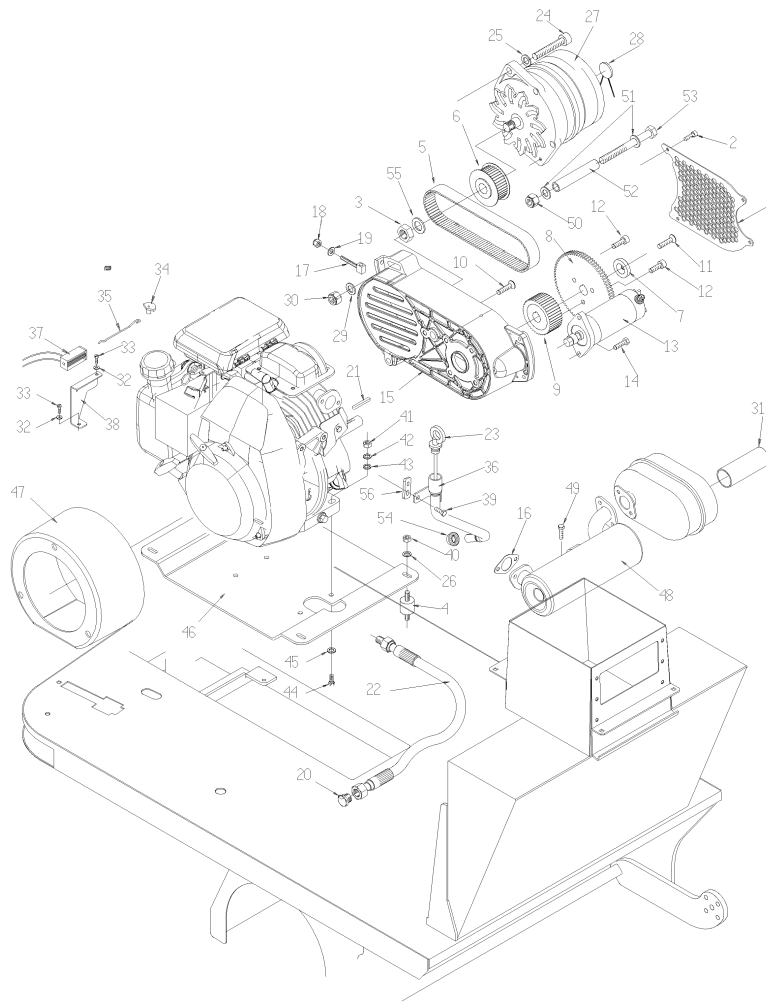

Ref. K	Part N.	Customer Part N.	Description	Qty	Validity:		Price
					From	To	
0040	VTDD00124		NUT M 8 BASSO	4,00			--
0041	VTDD00124		NUT M 8 BASSO	4,00			--
0042	VTRS01080		WASHER D. 8 GRW	4,00			--
0043	VTRS00504		WASHER D. 8 TE ZC. UNI 6592	4,00			--
0044	VTVT00450		SCREW TE 8X40 UNI5739	4,00			--
0045	VTRS00504		WASHER D. 8 TE ZC. UNI 6592	4,00			--
0046	LAFN01155		SHEET METAL PA.SUPPORTO MOTORE GC160	1,00			--
0047	MPVR04631		CONVEYOR MOTORE HONDA G1050	1,00			--
0048	LAFN06465		SILENCER COMPLETA	1,00			--
0049	VTVT00527		SCREW TE FR 6x10 ZB ZIGRINATE	1,00			--
0050	VTDD00042		NUT AUT.M10 UNI7474	1,00			--
0051	VTRS00505		WASHER D.10 TE UNI 6592	2,00			--
0052	LAFN06460		SPACER PER ALTERNATORE	1,00			--
0053	VTVT01126		SCREW TE M 10X190 UNI 5737 ZC	1,00			--
0054	MPVR04911		RUBBER ASTA LIVELLO OLIO	1,00			--
0055	LAFN00025		WASHER PULEGGIA ALTERNAT.TK1400	1,00			--
0056	LAFN06457		BRACKET LIVELLO OLIO	1,00			--