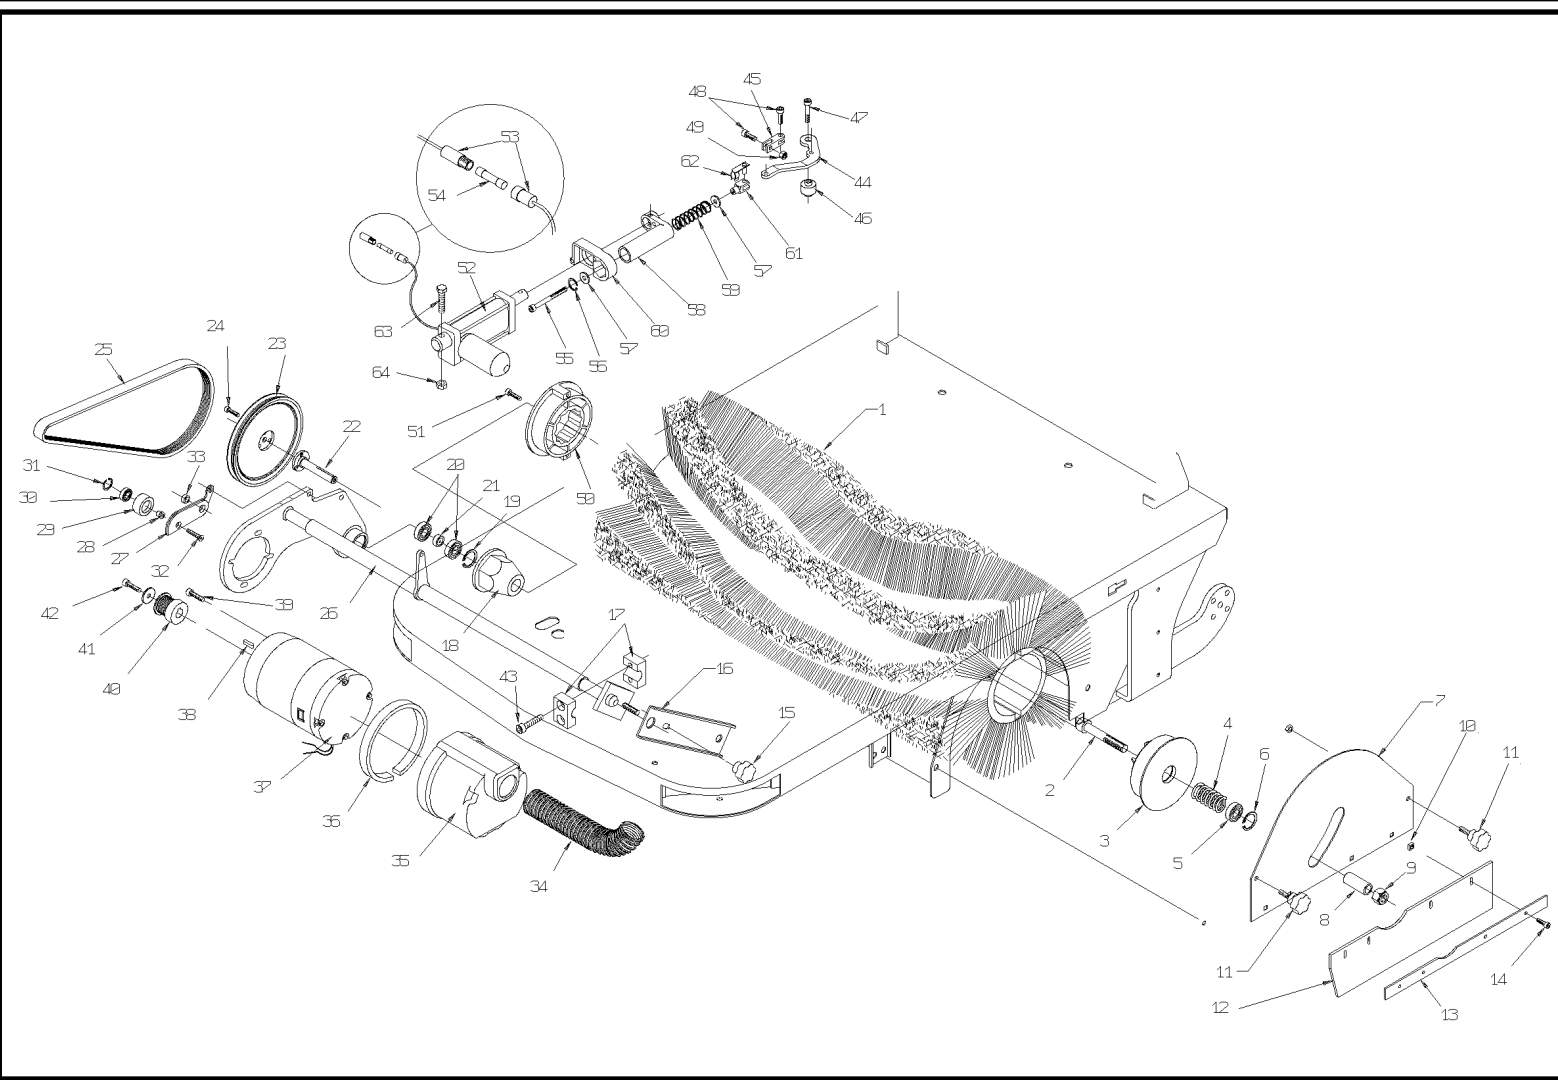

Ref.	K	Part N.	Customer Part N.	Description	Qty	Validity:		Price
						From	To	
0037		MOCC00297		MOTOR 300W	1,00	06/2006		--
0038		VTVR13165		KEY 5X5X20	1,00			--
0039		VTVT06237		SCREW TCEI 6X20 UNI5931	4,00			--
0040		MTPL00022		PULLEY MOTORE SPAZZ.CENTR TK1050	1,00			--
0041		VTRS63242		WASHER D. 6 X24 ZC	1,00			--
0042		VTVT75725		SCREW TBEI M 6X 10 ISO 7380 ZB	1,00			--
0043		VTVT06236		SCREW TCEI 6X40 UNI5931	4,00			--
0044		LAFN00358		LEVER DI RINVIO SPAZZ. CENTRALE	1,00			--
0045		LAFN00359		LINK-ROD TK 1050	1,00			--
0046		LAFN00533		PIN LEVA DI RINVIO SPAZZ.CENT	1,00			--
0047		VTVT63029		SCREW TCEI M 6X 35 UNI 5931 ZB	1,00			--
0048		VTVT00104		SCREW TE UNI 5739 6X18 ZB	2,00			--
0049		VTDD19688		NUT M6 UNI 7473	2,00			--
0050		LAFN45099		DRIVE DISK TK1400	1,00			--
0051		VTVT47138		SCREW TSP-TC 3,9X32 ZC. UNI6955	2,00			--
0052		MOCC00009		ATUATOR SPAZZ.CENT. TK1400 24V	1,00			--
0053		MEVR00080		FUSE-HOLDER PV610 10A	1,00			--
0054		MEVR00079		FUSE 3.15A 250V 5X20	1,00			--
0055		VTVT37013		SCREW TE M 6X100 UNI 5737	1,00			--
0056		VTAE00009		SEEGER INTERNO DIN 472 D.20	1,00			--
0057		LAFN00124		BUSHING BATTUTA CILINDRO	2,00			--
0058		MPVR45279		CASE TK1400	1,00			--
0059		MLML00018		SPRING D.20X2X81 X CILIND.STAB.	1,00			--
0060		LAFN00756		GUIDE ASTUCC.MOLLA SPAZ.CENTR.	1,00			--
0061		CMCV76639		FORK M 6 UNI 1676	1,00			--
0062		CMCV75717		CLIP UNI 1676 M6	1,00			--
0063		VTVT00017		SCREW TE UNI 5739 8X35 ZB	1,00			--
0064		VTDD87083		NUT AUTO BLOCK M8 DIN 985 ZB	1,00			--