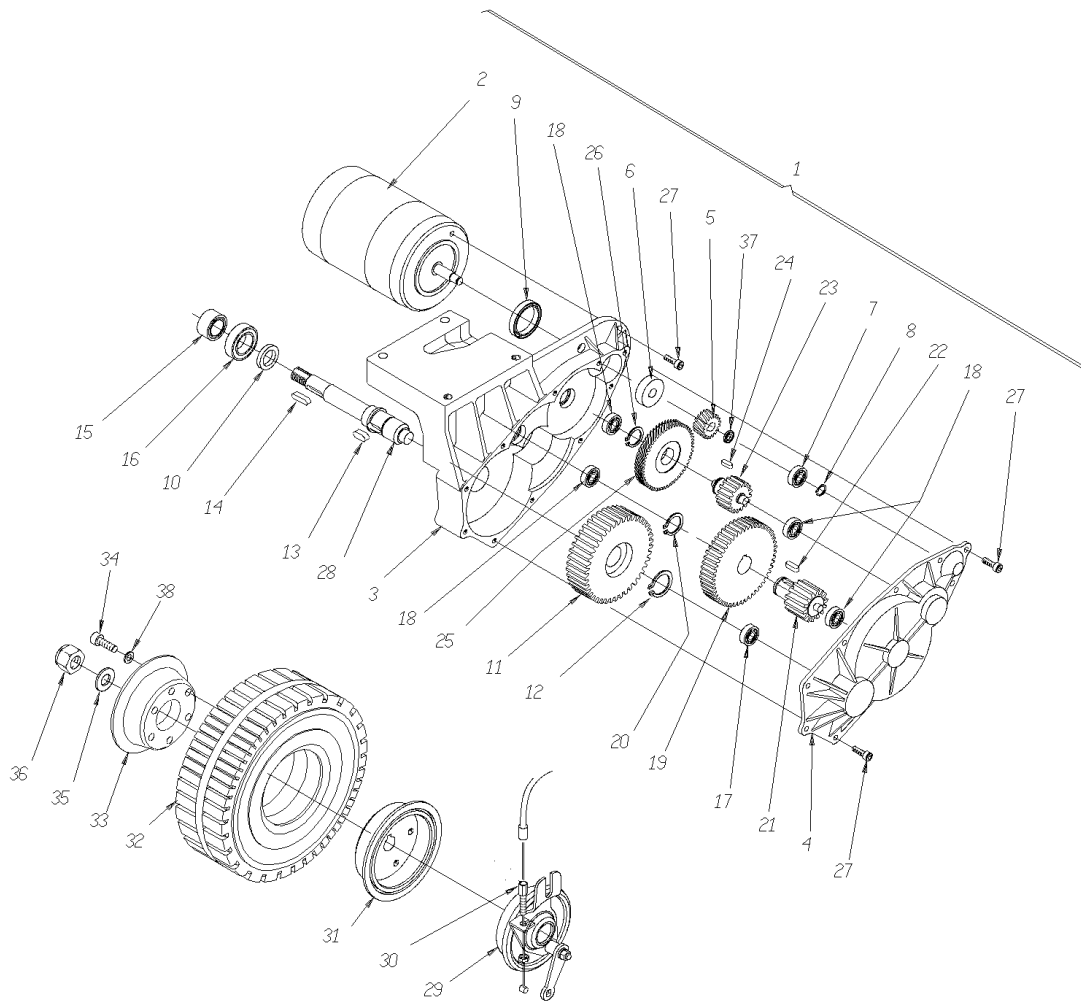

Ref. K	Part N.	Customer Part N.	Description	Qty	Validity:		Price
					From	To	
0001	PMTR00079		GROUP MOTORUOTA COMPLETO	1,00			--
0002	MOCC00029		MOTOR MOTORUOTA 24V 400W	1,00			--
0003	MFVR00020		SUPPORT MOTORUOTA	1,00			--
0004	MFVR00019		COVER MOTORUOTA G 1050	1,00			--
0005	MTCR00010		PINION MOTORE Z=18 M=1.5	1,00			--
0006	CUVR00008		BEARING 6003 2RS	1,00			--
0007	CUVR00024		BEARING 609 9x24x7	1,00			--
0008	VTAE00014		SEEGER UNI 7435 D.9	1,00			--
0009	GUVR00025		PACKING 35x45x7	1,00			--
0010	GUVR00026		PACKING 20x30x5	1,00			--
0011	MTCR00006		BRAKE MODULO 2.5	1,00			--
0012	VTAE09655		CIRCLIP D. 25 UNI 7435	1,00			--
0013	VTVR00052		KEY UNI 6604 8X7X18	1,00			--
0014	VTVR23472		KEY 6X6X25	1,00			--
0015	CUVR00021		BEARING 20X32X16 NKI2016	1,00			--
0016	CUVR00022		BEARING 25x42x11 51105	1,00			--
0017	CUVR00023		BEARING 6002 15x32x9	1,00			--
0018	CUVR00024		BEARING 609 9x24x7	3,00			--
0019	MTCR00011		BRAKE MODULO 2	1,00			--
0020	VTAE33674		CIRCLIP D. 22 UNI 7435	1,00			--
0021	MTCR00008		PINION MODULO 2.5	1,00			--
0022	VTVR00053		KEY UNI 6604 6X6X18	1,00			--
0023	MTCR00009		PINION MODULO 2	1,00			--
0024	VTVR00054		KEY UNI 6604 5X5X10	1,00			--
0025	MTCR00007		BRAKE Z=45 M=1.5	1,00			--
0026	VTAE76740		CIRCLIP D.20 UNI 7435	1,00			--
0027	VTVT00123		SCREW TCCE UNI5931 6X16 AC.8.8	10,00			--
0028	LAFN01162		PIN RUOTA	1,00			--
0029	VTVR00051		BRAKE d.90 G1050	1,00			--
0030	CMCV75723		REGISTER D.7	1,00			--
0031	MFVR00014		HUB RUOTA TK 1050	1,00			--
0032	RTRT00036		RING GOMMA RUOTA ANT. NERA	1,00			--
0033	LAFN85380		HUB SW 1000E/S 22501005	1,00			--
0034	VTVT00074		SCREW TCCE UNI 5931 8X16 ZB	5,00			--
0035	VTRS00508		WASHER D.16 UNI 6592	1,00			--
0037	LAFN01166		WASHER SPALLAMENTO PIGNONE	1,00			--
0038	VTRS00020		WASHER GOWER UNI 1751 UNI 1751	5,00			--