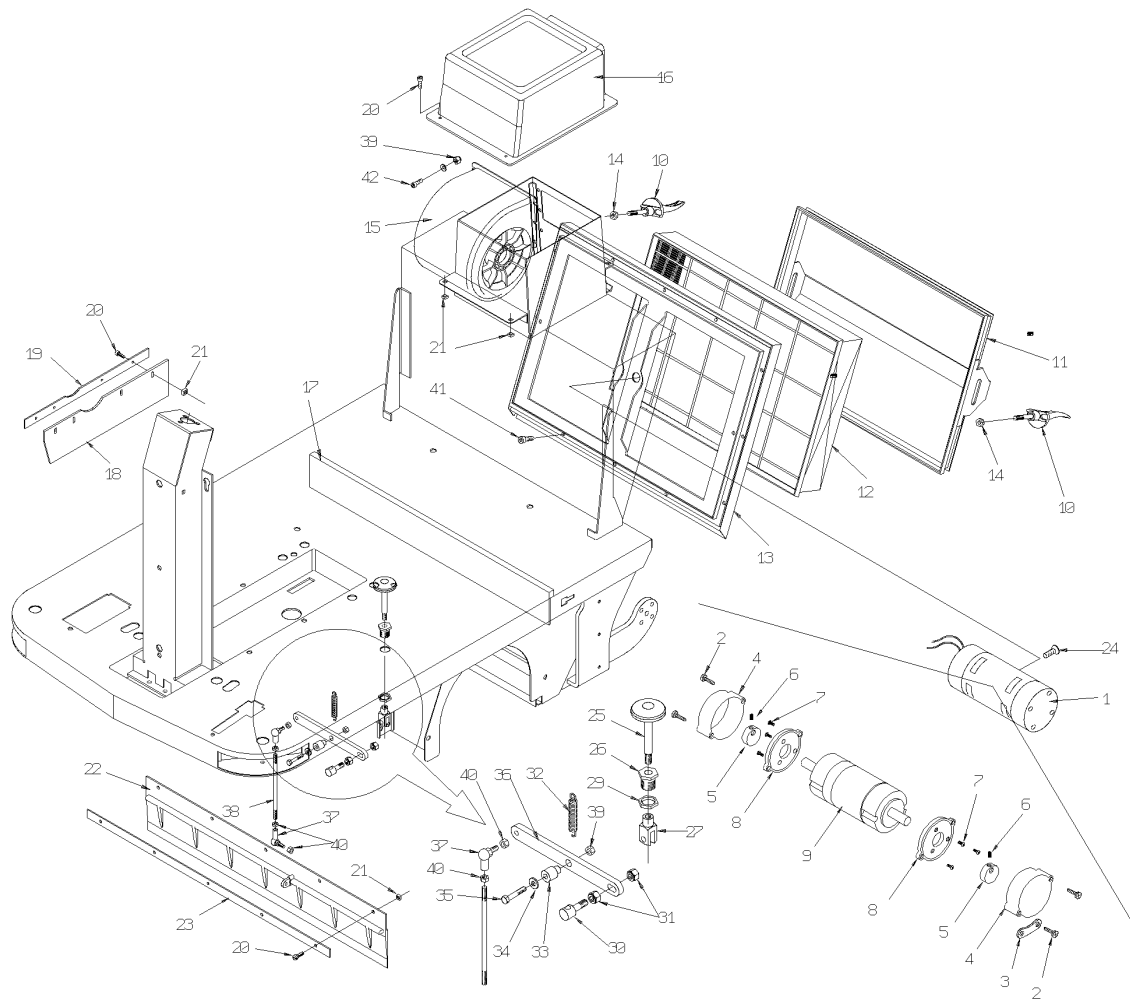

Ref. K	Part N.	Customer Part N.	Description	Qty	Validity:		Price
					From	To	
0040	VTDD00004		NUT UNI 5588 M6 ZB	4,00			--
0041	VTVT09913		SCREW TCEI 6X16 UNI5931	12,00			--
0042	VTVT24209		SCREW TCEI 6X12 UNI5931	6,00			--