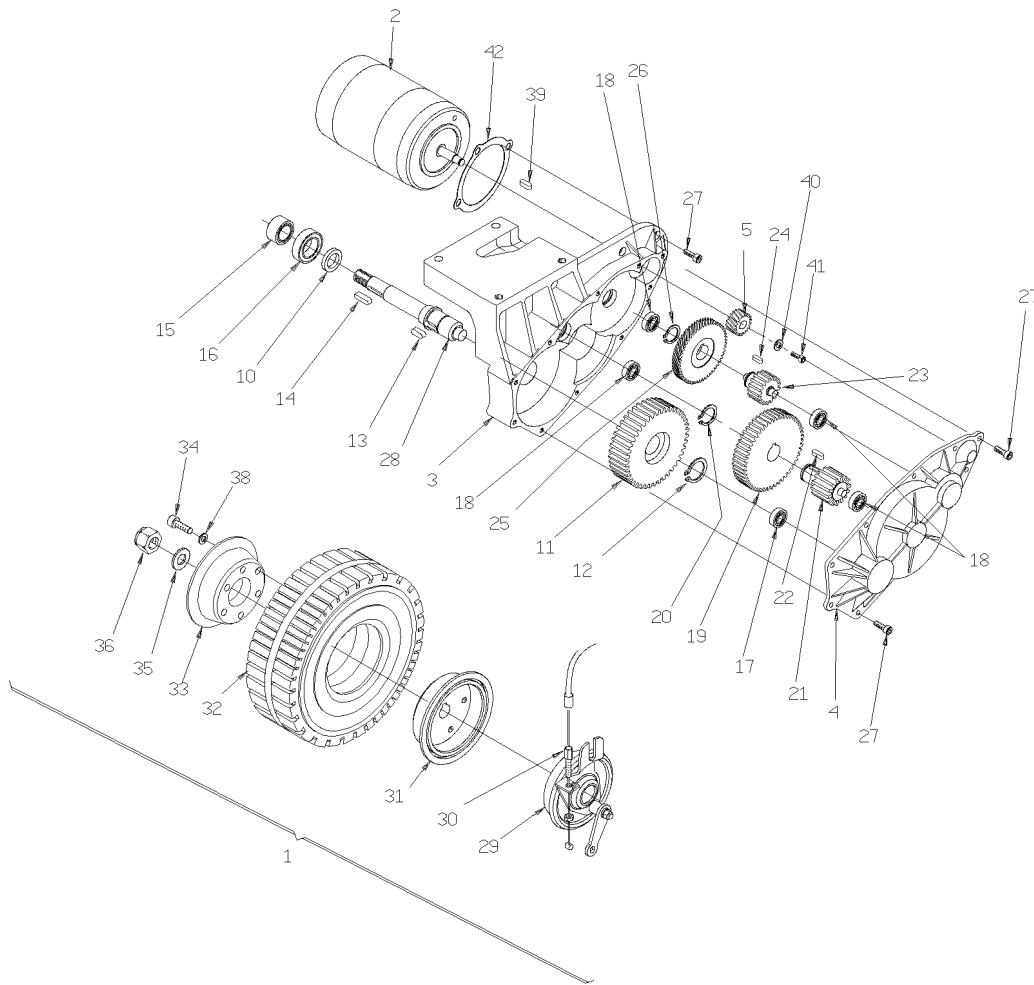

Ref.	K	Part N.	Customer Part N.	Description	Qty	Validity: From To	Price
0001		PMTR00079		GROUP MOTORUOTA COMPLETO	1,00		--
0002		MOCC00029		MOTOR MOTORUOTA 24V 400W	1,00		--
0003		MFVR00020		SUPPORT MOTORUOTA	1,00		--
0004		MFVR00019		COVER MOTORUOTA G 1050	1,00		--
0005		MTCR00010		PINION MOTORE Z=18 M=1.5	1,00		--
0010		GUVR00026		PACKING 20x30x5	1,00		--
0011		MTCR00006		BRAKE MODULO 2.5	1,00		--
0012		VTAE09655		CIRCLIP D. 25 UNI 7435	1,00		--
0013		VTVR00052		KEY UNI 6604 8X7X18	1,00		--
0014		VTVR23472		KEY 6X6X25	1,00		--
0015		CUVR00021		BEARING 20X32X16 NKI2016	1,00		--
0016		CUVR00022		BEARING 25x42x11 51105	1,00		--
0017		CUVR00023		BEARING 6002 15x32x9	1,00		--
0018		CUVR00024		BEARING 609 9x24x7	3,00		--
0019		MTCR00011		BRAKE MODULO 2	1,00		--
0020		VTAE33674		CIRCLIP D. 22 UNI 7435	1,00		--
0021		MTCR00008		PINION MODULO 2.5	1,00		--
0022		VTVR00053		KEY UNI 6604 6X6X18	1,00		--
0023		MTCR00009		PINION MODULO 2	1,00		--
0024		VTVR00054		KEY UNI 6604 5X5X10	1,00		--
0025		MTCR00007		BRAKE Z=45 M=1.5	1,00		--
0026		VTAE76740		CIRCLIP D.20 UNI 7435	1,00		--
0027		VTVT00123		SCREW TCCE UNI5931 6X16 AC.8.8	10,00		--
0028		LAFN01162		PIN RUOTA	1,00		--
0029		VTVR00051		BRAKE d.90 G1050	1,00		--
0030		CMCV75723		REGISTER D.7	1,00		--
0031		MFVR00014		HUB RUOTA TK 1050	1,00		--
0032		RTRT00036		RING GOMMA RUOTA ANT. NERA	1,00		--
0033		LAFN85380		HUB SW 1000E/S 22501005	1,00		--
0034		VTVT00074		SCREW TCCE UNI 5931 8X16 ZB	5,00		--
0035		VTRS00508		WASHER D.16 UNI 6592	1,00		--
0038		VTRS00020		WASHER GOWER UNI 1751 UNI 1751	5,00		--
0039		VTVR01677		KEY 5X5X18 UNI 6604-69	1,00		--
0040		VTRS04026		WASHER D. 6X18X2.38	1,00		--
0041		VTVT01109		SCREW TE M 6X 10 ZC. UNI 5739	1,00		--
0042		GUVR00215		GASKET P184 MOTORE	1,00		--