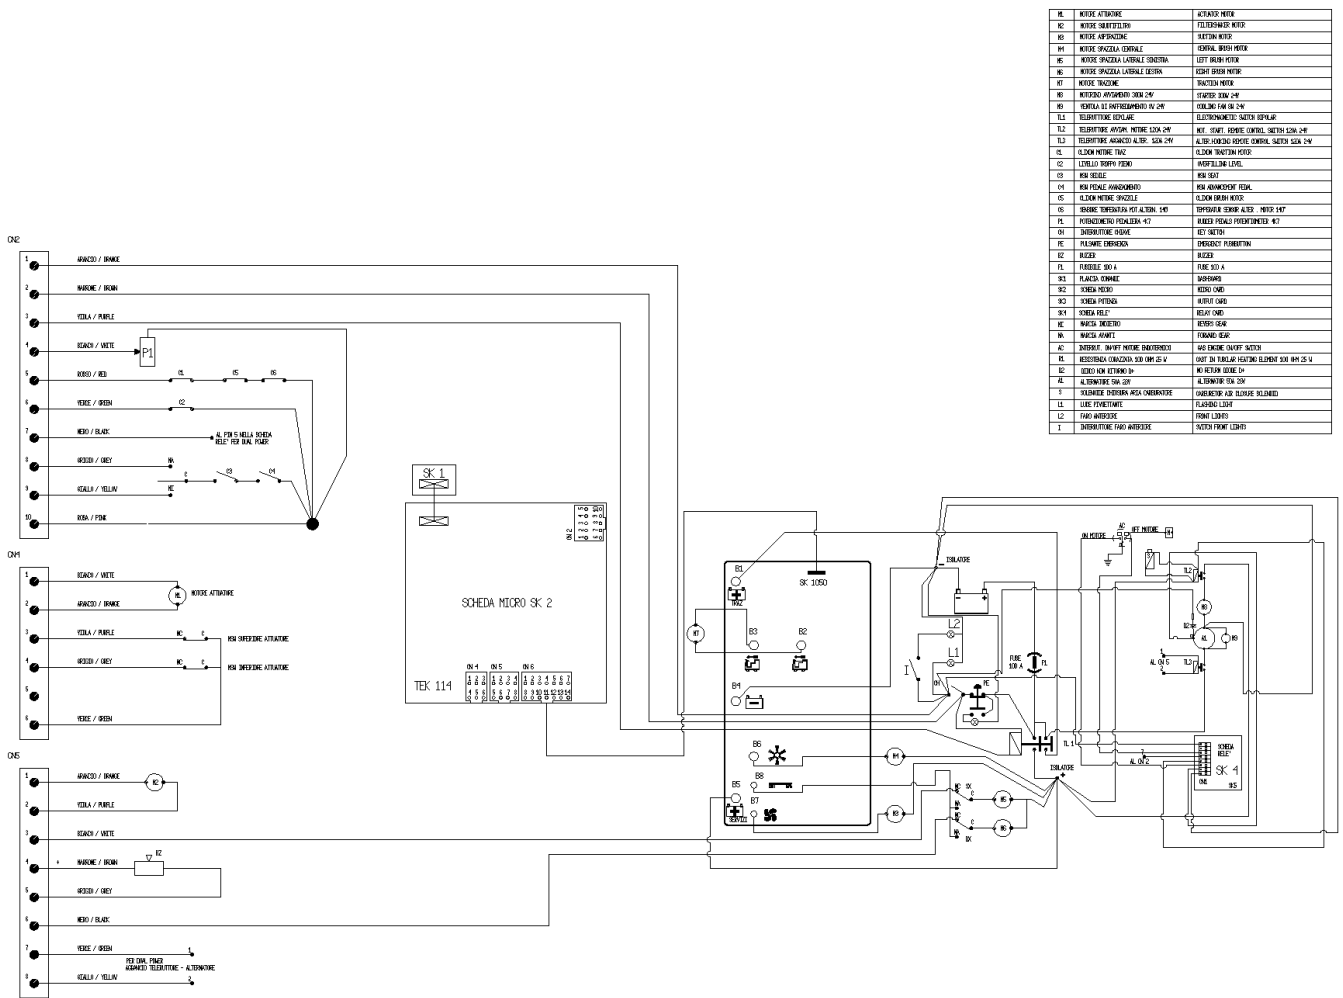

Ref.	K	Part N.	Customer Part N.	Description	Qty	Validity: From To	Price
000S		MEVR45120		SOLENOID K9B-36DL-1041	1,00	--	--
00A1		ARGN00008		ALTERNATOR 28V 55A	1,00	--	--
00AC		MECI75945		COMMUTAT.SWITCH3 POS. TK	1,00	--	--
00BZ		MEVR00092		BUZZER X TK1400	1,00	--	--
00C1		MECI00035		DASHBOARD DI TEMPERATURA F11-95 NC	1,00	--	--
00C3		MECI75801		MICROSWITCH TK	1,00	--	--
00C4		MECB00124		WIRING pedale acceleratore G1050	1,00	--	--
00C6		METK47170		PROBE F11-140° NC	1,00	--	--
00CH		MECI75805		SWITCH TK	1,00	--	--
00F1		MEVR00145		FUSE 100A	1,00	--	--
00L1		MEVR00935		FLASHING LIGHT G1050	1,00	--	--
00M1		MOCC00009		ATUATOR SPAZZ.CENT. TK1400 24V	1,00	--	--
00M2		PMQE00001		MOTOR SCUOTIF.ELETTR.COMPL. 24V	1,00	--	--
00M3		MOCC00008		MOTOR VENTOLA ASPIRAZ.TK1200	1,00	--	--
00M4		MOCC00030		MOTOR SPAZZOLA CENTRALE G1050	1,00	--	--
00M5		MOCC00031		MOTOR.GEARBOX AOMPI40 24V 60W SX G1050	1,00	--	--
00M6		MOCC00032		MOTOR.GEARBOX AOMPI40 24V 60W DX G1050	1,00	--	--
00M7		MOCC00029		MOTOR MOTORUOTA 24V 400W	1,00	--	--
00M8		MOCC45115		MOTOR 24V 300W SX	1,00	--	--
00M9		VEVR00001		IMPELLER 24V F08-12C001-01B R5,6	1,00	--	--
00MA		MECI00038		SWITCH BIPOLARE	1,00	--	--
00MI		MECI00038		SWITCH BIPOLARE	1,00	--	--
00P1		MECB00124		WIRING pedale acceleratore G1050	1,00	--	--
00PE		MECI00028		BUTTON DI EMERGENZA TK1400 24V	1,00	--	--
0SK1		MEVR00144		DASHBOARD A MEMBRANA X CRUSC.G1050	1,00	--	--
0SK2		MECE00016		PCB MICRO + DISPLAY	1,00	--	--
0SK3		MECE00017		BOARD POTENZA	1,00	--	--
0SK4		MECE45124		PCB RELE' L.1400	1,00	--	--
0TL1		MECI00037		CONTACTOR TL22 P V 24V	1,00	--	--
0TL2		METT45116		CONTACTOR 24V T106 P	1,00	--	--
0TL3		METT45116		CONTACTOR 24V T106 P	1,00	--	--