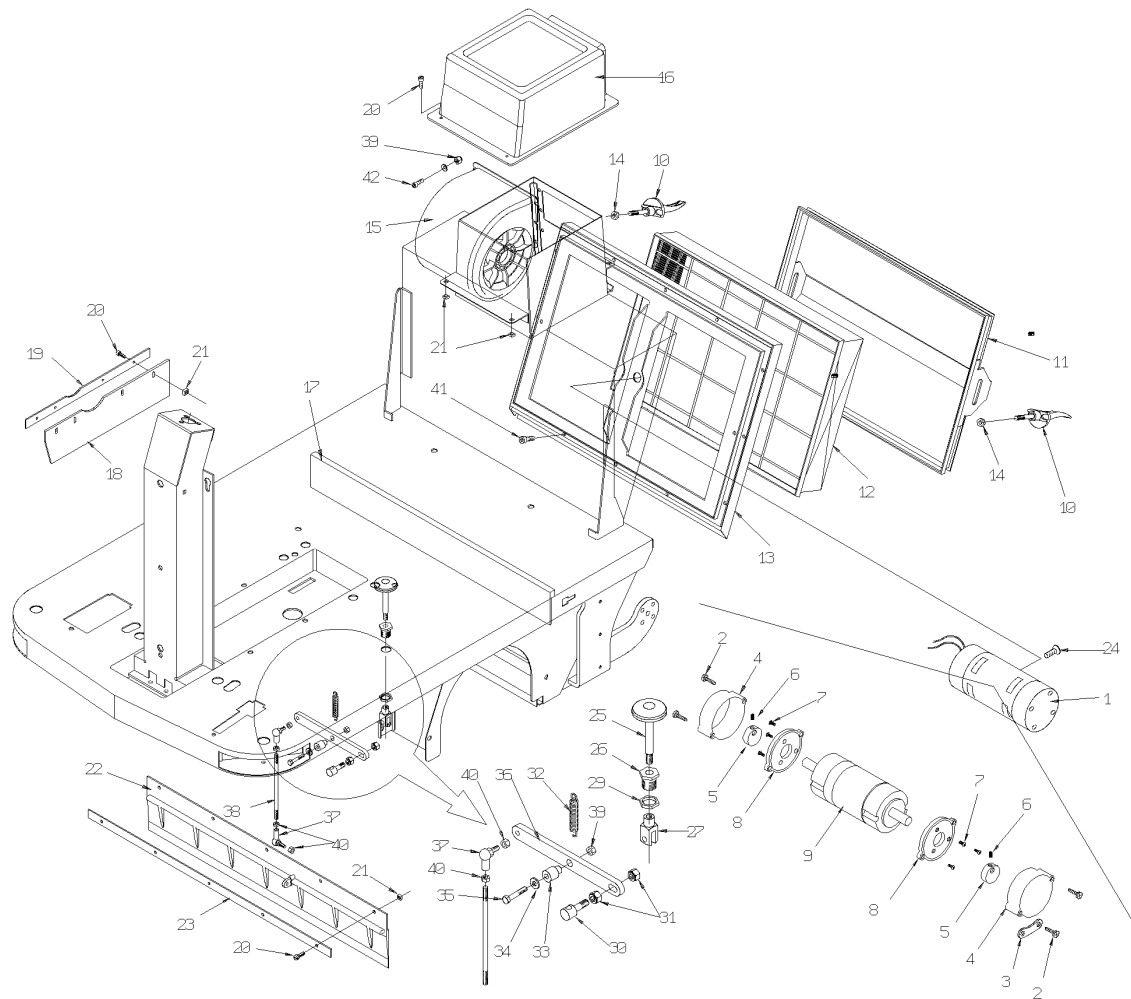

Ref. K	Part N.	Customer Part N.	Description	Qty	Validity: From	To	Price
0001	PMQE00001		MOTOR SCUOTIF.ELETTR.COMPL. 24V	1,00			--
0002	VTVT47138		SCREW TSP-TC 3,9X32 ZC. UNI6955	4,00			--
0003	MPVR00765		RUBBER FISSAGGIO FILO SCUOTIFIL.	2,00			--
0004	LAFN47139		MOTOR COVER L.14 FILT.	2,00			--
0005	LAFN47140		BUSHING L.14	2,00			--
0006	VTVT75731		SCREW UNI 5923 6 X5	2,00			--
0007	VTVT76616		SCREW M 4x18 STEAM GUN	6,00			--
0008	MFVR47141		FLANGE MOTOR L.14	2,00			--
0009	MOCC00004		MOTOR D.63 24V G3800 W35	1,00			--
0010	PMVR00383		HANDLE BLOCCAGGIO FILTRO SILVER	2,00			--
0011	LAFN01172		FRAME FISSA FILTRO	1,00			--
0012	FTDP00010		FILTER G1050	1,00			--
0013	LAFN01030		FRAME PORTAFILTRO TK1050 COMPL.	1,00			--
0014	VTDD13261		NUT M 8X1 UNI 5589	2,00			--
0015	MOCC00008		MOTOR VENTOLA ASPIRAZ.TK1200	1,00			--
0016	MPVR00864		FAN COVER ASPIRAZIONE	1,00			--
0017	MPVR00849		FLAP POSTERIORE G1050	1,00			--
0018	MPVR00759		FLAP LATERALE DX/SX NERO	1,00		09/2005	--
0018	MPVR04710		FLAP LATERALE DX/SX NERO	1,00	09/2005		--
0019	LAFN00325		CLAMP FLAP LATER.TK1050 ZINC.	1,00			--
0020	VTVT00106		SCREW AUTOFIL. TC 3,5X14,5	13,00			--
0021	VTVR47015		INSERT PLS. D.3	13,00			--
0022	MPVR00761		FLAP ANTERIORE TK1050 COMPL.	1,00			--
0023	LAFN00326		CLAMP FLAP ANTER.TK1050 ZINC	1,00			--
0024	VTVT47143		SCREW TSPEI M 10X 16 ZC UNI5933	1,00			--
0025	LAFN01150		PEDALE ALZAFLAP G1050	1,00			--
0026	LAFN01159		PIN FILETTATO ALZAFLAP	1,00			--
0027	CMCV00001		FORK UNI 1676 M8X16	1,00			--
0029	VTDD00022		NUT UNI 5589 M18x1,5 zb	1,00			--
0030	VTVT00010		SCREW TE UNI 5739 8X40 ZB	1,00			--
0031	VTDD87083		NUT AUTO BLOCK M8 DIN 985 ZB	1,00			--
0032	MLML00037		SPRING PEDALE ALZAFLAP	1,00			--
0033	LAFN01160		PIN FULCRO ALZAFLAP	1,00			--
0034	VTRS86634		WASHER 6X18X1,5 UNI6593	1,00			--
0035	VTVT63029		SCREW TCEI M 6X 35 UNI 5931 ZB	1,00			--
0036	LAFN01163		ROD ALZAFLAP	1,00			--
0037	VTVR45280		ARTICULATION AS M6	2,00			--
0038	LAFN06357		PIN ALZAFLAP G1050	1,00			--
0039	VTDD00010		NUT AUTOBLOK DIN 985 M6 BASSO	5,00			--