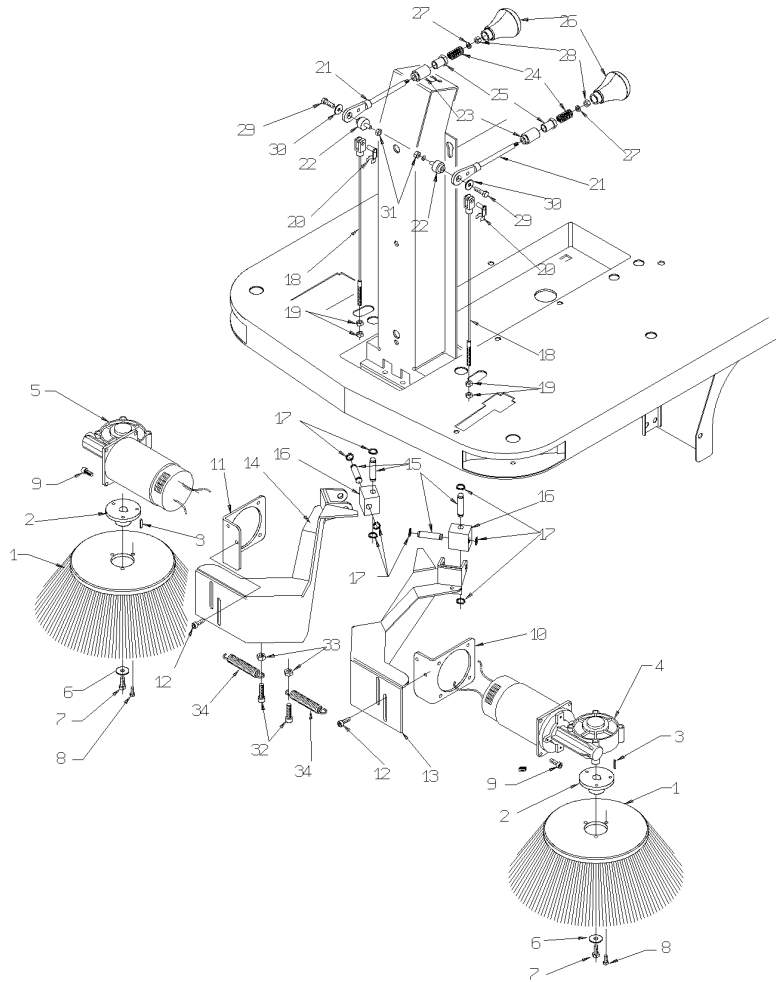

Ref. K	Part N.	Customer Part N.	Description	Qty	Validity: From To	Price
0001	SPPV75790		SIDE-BRUSH D.400 PPL BK. D.0.7	2,00		--
0002	LAFN45010		FLANGE L.1400 LT.	2,00		--
0003	VTVR13165		KEY 5X5X20	2,00		--
0004	MOCC00031		MOTOR.GEARBOX AOMPI40 24V 60W SX G1050	1,00		--
0005	MOCC00032		MOTOR.GEARBOX AOMPI40 24V 60W DX G1050	1,00		--
0006	VTRS63242		WASHER D. 6 X24 ZC	2,00		--
0007	VTVT75719		SCREW TE F/ROND. M 6 X 10	2,00		--
0008	VTVT62920		SCREW TE F/ROND. M 6X 16 ZB	6,00		--
0009	VTVT09913		SCREW TCEI 6X16 UNI5931	8,00		--
0010	LAFN00809		PLATE PORTASPAZZ.LAT.SX TK1050	1,00		--
0011	LAFN00808		PLATE PORTASPAZZ.LAT.DX TK1050	1,00		--
0012	VTVT75719		SCREW TE F/ROND. M 6 X 10	4,00		--
0013	LAFN00800		SUPPORT LATERALE SX 1050 ZINCATO	1,00		--
0014	LAFN00798		SUPPORT LATERALE DX 1050 ZINCATO	1,00		--
0015	LAFN01148		PIN SPAZZOLE LATERALI	4,00		--
0016	LAFN00154		BLOCK BRACCI SPAZ.LAT.TK1050	2,00		--
0017	VTAE87276		SEEGER EXT. D10 DIN471	8,00		--
0018	CMCV00053		CABLE ALZASPAZZOLE LATERALI	2,00		--
0019	VTDD00004		NUT UNI 5588 M6 ZB	4,00		--
0020	CMCV00009		CLIP UNI 1676	2,00		--
0021	LAFN00803		ARM ALZASPAZZOLA LATER.1050	2,00		--
0022	LAFN00153		BUSHING LEVA ALZA SPAZ.LAT.ZINC.	2,00		--
0023	MPVR00081		BUSHING MANOVRA TK1050	2,00		--
0024	MLML00027		SPRING POMOLO SPAZZ.CENTRALE	2,00		--
0025	LAFN00523		DOOR MOLLA ALZA SPAZZOLA	2,00		--
0026	MPVR00886		SMALL KNOB SPAZZOLA LATERALE G1050	2,00		--
0027	VTRS00010		WASHER UNI 6592 5X10 ZB	2,00		--
0028	VTDD00017		NUT AUTOBLOK DIN 985 M5	2,00		--
0029	VTVT12255		SCREW TCEI 6X25 UNI5931	2,00		--
0030	VTRS86634		WASHER 6X18X1,5 UNI6593	2,00		--
0031	VTDD19688		NUT M6 UNI 7473	2,00		--
0032	VTVT00016		SCREW TE UNI 5739 8X30 ZB	2,00		--
0033	VTDD87083		NUT AUTO BLOCK M8 DIN 985 ZB	2,00		--
0034	MLML45102		SPRING TR	2,00		--