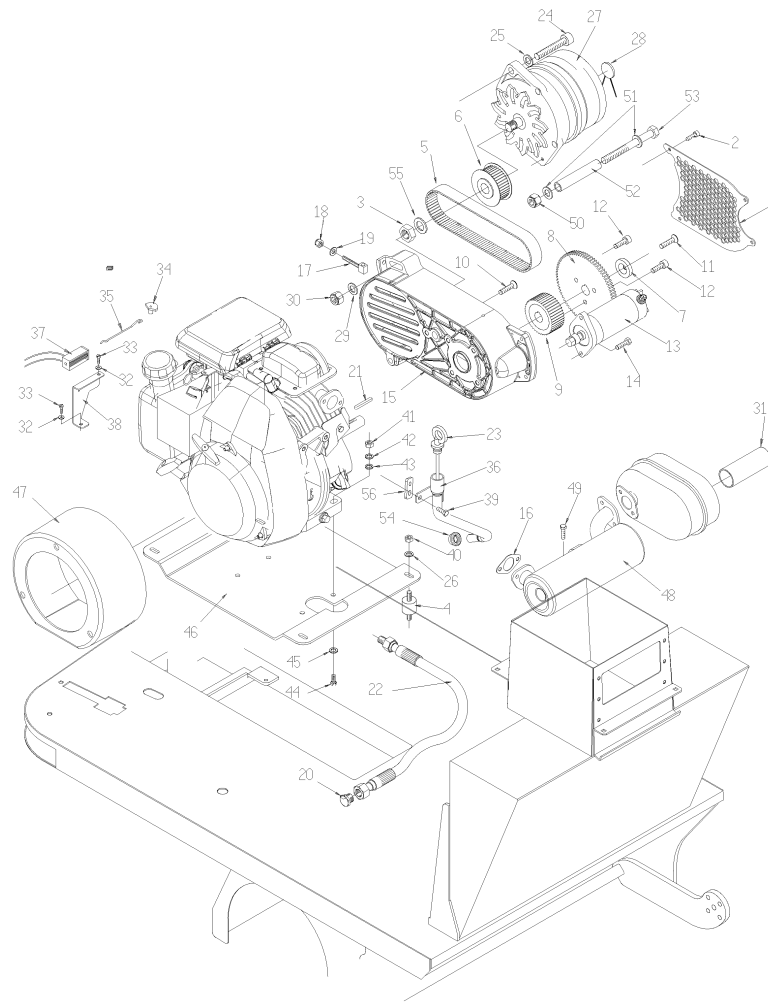

Ref. K	Part N.	Customer Part N.	Description	Qty	Validity:		Price
					From	To	
0001	LAFN06461		CRANKCASE PROTEZIONE CINGHIA	1,00			--
0002	VTVT00005		SCREW TE FR 5X12 ZB	4,00			--
0003	LAFN00271		NUT FISSA PULEGGIA ALTERNA.	1,00			--
0004	ABGO00009		VIBRATION DAMP.MM 40X30 8MAX25	4,00			--
0005	MTCG44555		BELT HTD 565-5M 25	1,00			--
0006	MTPL45322		PULLEY HTD 40-5M 25 6F TK14	1,00			--
0007	LAFN06832		WASHER BLOCCA INGRANAGGIO	1,00			--
0008	MTCR00095		BRAKE AVVIAMENTO MOTORE HONDA	1,00			--
0009	MTPL00190		PULLEY MOTORE HONDA	1,00			--
0010	VTVT01547		SCREW TSCE 5X16"x5/8"x24 UNF zb	4,00			--
0011	VTVT01546		SCREW TE 5x16"x7/8"x24 UNF 8.8	1,00			--
0012	VTVT00066		SCREW TCCE UNI 5931 8X25 ZB	2,00			--
0013	MOCC45115		MOTOR 24V 300W SX	1,00			--
0014	VTVT00066		SCREW TCCE UNI 5931 8X25 ZB	2,00			--
0015	MFVR00189		SUPPORT ALTERNATORE 1050 DP	1,00			--
0016	GUVR00267		GASKET motore Honda 11381-zl0-00	1,00			--
0017	LAFN47168		BELT-STRETCHER L.14	1,00			--
0018	VTDD00491		NUT M 6 TEF	1,00			--
0019	VTRS00503		WASHER D. 6 TE UNI 6798	1,00			--
0020	RCDS00002		CAP 1/4"	1,00			--
0021	VTVR01032		KEY UNI 6604 8X7X18	1,00			--
0022	TBBP00376		TUBE SCARICO OLIO G1050	1,00			--
0023	TBBP00383		ROD LIVELLO OLIO	1,00			--
0024	VTVT28307		SCREW TCCE UNI 5931 10X70 ZN	1,00			--
0025	VTRS00505		WASHER D.10 TE UNI 6592	1,00			--
0026	VTRS00504		WASHER D. 8 TE ZC. UNI 6592	4,00			--
0027	ARGN00008		ALTERNATOR 28V 55A	1,00			--
0028	METK47170		PROBE F11-140° NC	1,00			--
0029	VTRS00505		WASHER D.10 TE UNI 6592	1,00			--
0030	VTDD00042		NUT AUT.M10 UNI7474	1,00			--
0031	LAFN06464		EXTENSION MARMITTA	1,00			--
0032	VTRS00502		WASHER D. 5 0.466 UNI 6592	2,00			--
0033	VTVT00058		SCREW TCCE UNI 5931 5X12 ZB	2,00			--
0034	MEVR45117		BALANCER L.14	1,00			--
0035	LAFN06463		CONNECTING ROD PER SOLENOIDE	1,00			--
0036	LAFN06796		TUBE ASTA LIVELLO OLIO	1,00			--
0037	MEVR45120		SOLENOID K9B-36DL-1041	1,00			--
0038	LAFN06458		BRACKET PORTA SOLENOIDE	1,00			--
0039	VTVT00527		SCREW TE FR 6x10 ZB ZIGRINATE	1,00			--