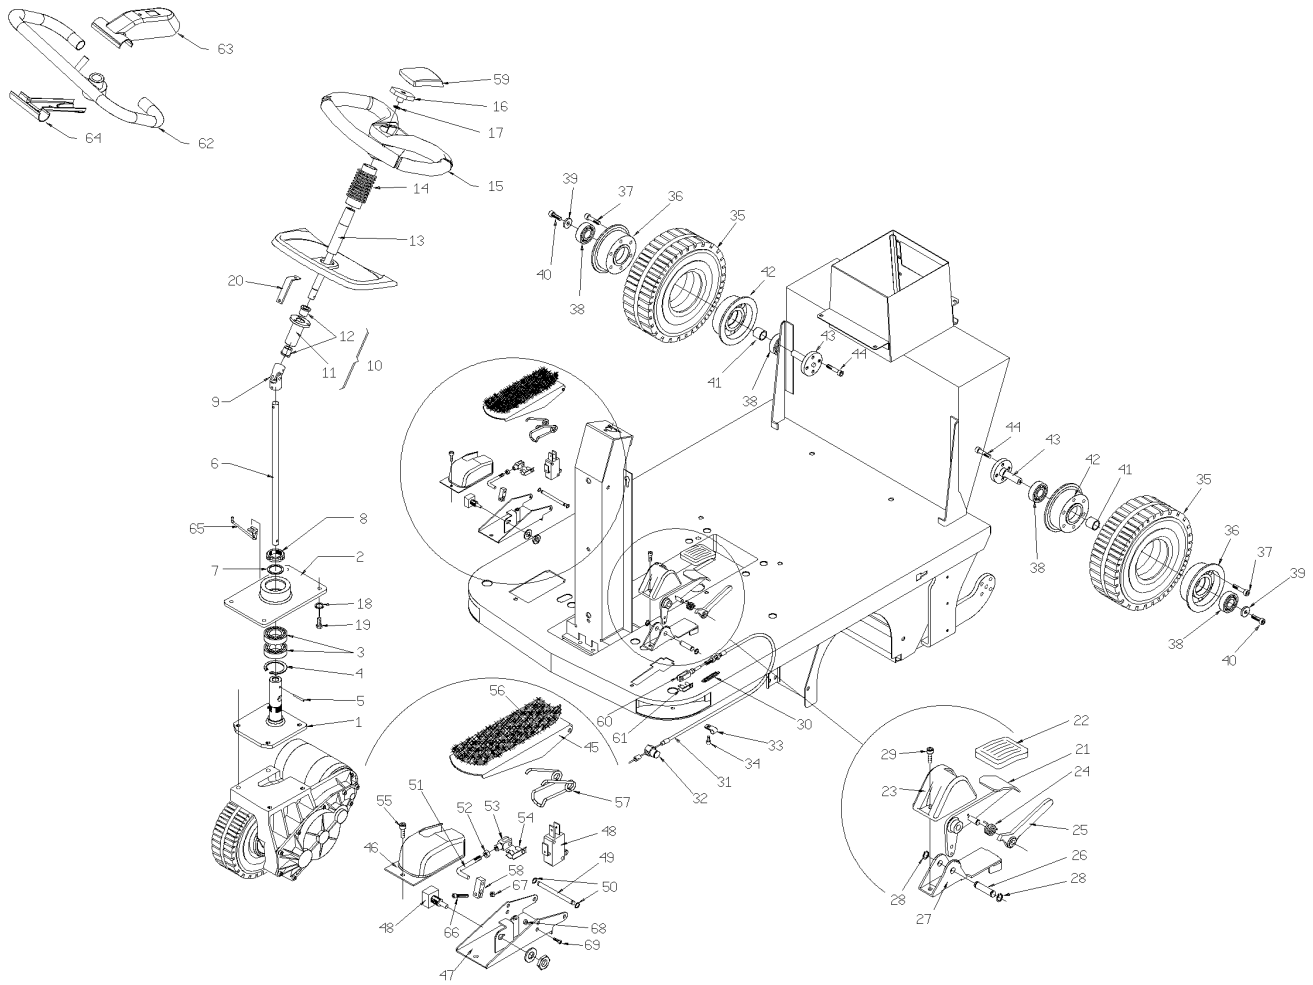

IPC Integrated Professional Cleaning

IPCGansow

Spare Parts List

TAVERNARO AG

Ref: MSUB00265

Model: Spazzatrice G 1050DP gri/gri 2SP IPC

Ref. K	Part N.	Customer Part N.	Description	Qty	Validity:		Price
					From	To	
0001	LAFN00806		SUPPORT MOTORUOTA	1,00			--
0002	LAFN01167		DOOR CUSCINETTI	1,00			--
0003	CUVR00025		BEARING 6006 2RS 30X55X13	2,00			--
0004	VTAE00015		SEGER INTERNO DIN 472 D.55	1,00			--
0005	VTVR46987		ELASTIC PLUG 5X25 UNI 6873	1,00			--
0006	ALTR00039		SHAFT STERZO G1050	1,00			--
0007	LAFN01173		SPACER RALLA STERZO	1,00			--
0008	VTVT00114		RING NUT AUTOBLOK M30X1,5 GUK	1,00			--
0009	VTVR00057		ARTICULATION CARDANICO	1,00			--
0010	PMTR00077		BUSHING PORTA PIANTONE VOLANTE	1,00			--
0011	LAFN00149		BUSHING PORTA PIANTONE TK1050 ZIN	1,00			--
0012	LAFN75841		BUSHING TK 1000	2,00			--
0013	ALTR00031		SHAFT PER VOLANTE TK 1050 ZINC.	1,00			--
0014	MPVR47066		PROTECTOR L.14	1,00			--
0015	MPVR00832		STEERING WHEEL TK1050	1,00		12/2005	--
0016	LAFN01183		SCREW FISSA VOLANTE G1050	1,00			--
0017	VTRS00012		WASHER UNI 6592 10X21 ZB	1,00			--
0018	VTRS00020		WASHER GOWER UNI 1751 UNI 1751	4,00			--
0019	VTVT00015		SCREW TE UNI 5739 8X25 ZB	4,00			--
0020	LAFN01184		BRACKET FISSA CRUSCOTTO	1,00			--
0021	LAFN00802		PEDALE FRENO SX 1050	1,00			--
0022	MPVR45096		RUBBER V 1201 GR.	1,00			--
0023	MPVR00303		CRANKCASE COPRIPEDALE FRENO	1,00			--
0024	MLML00035		SPRING RICHIAMO PEDALE B.F.G1050	1,00			--
0025	LAFN01147		PEDALE BLOCCO G1050	1,00			--
0026	LAFN00536		PIN PEDALE FRENO	1,00			--
0027	LAFN00821		SHEET METAL PA.SUPP.PEDALE FRENO TK1050	1,00			--
0028	VTAE87276		SEGER EXT. D10 DIN471	2,00			--
0029	VTVT09916		SCREW TBEI M 6X 20 ISO 7380 ZB	1,00			--
0030	MLML37337		SPRING TR 112 H18	1,00			--
0031	CMCV00054		CABLE FRENO G1050	1,00			--
0032	VTVR00031		CLAMP FRENO TK1400	1,00			--
0033	FSVR00005		CLAMP TIPO "ECO"FORO MM8 D.1 W0	1,00			--
0034	VTVT75719		SCREW TE F/ROND. M 6 X 10	1,00			--
0035	RTRT00034		RING GOMMA RUOTA NERA	2,00			--
0036	LAFN85290		HUB SW 1000 22501004	2,00			--
0037	VTVT00066		SCREW TCCE UNI 5931 8X25 ZB	12,00			--
0038	CUVR00005		BEARING 6202 2RS	4,00			--
0039	VTRS63242		WASHER D. 6 X24 ZC	2,00			--